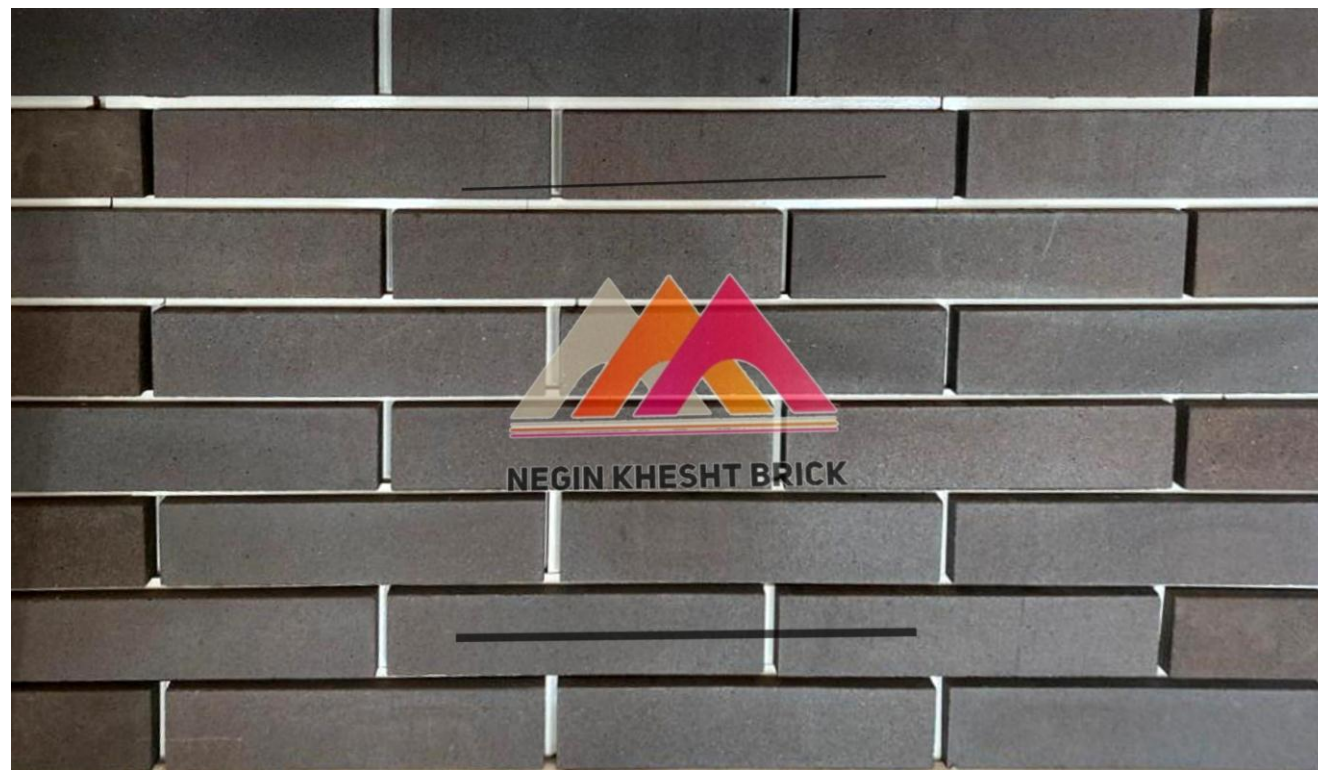

پلاک مشکی

تعداد در متر مربع: ۴۰

تعداد در کارتن: ۲۴

ابعاد: ۲/۵*۷*۳۱

پلاک مشکی

تعداد در متر مربع: ۴۰

تعداد در کارتن: ۲۴

ابعاد: $۲/۵ * ۷ * ۳۱$