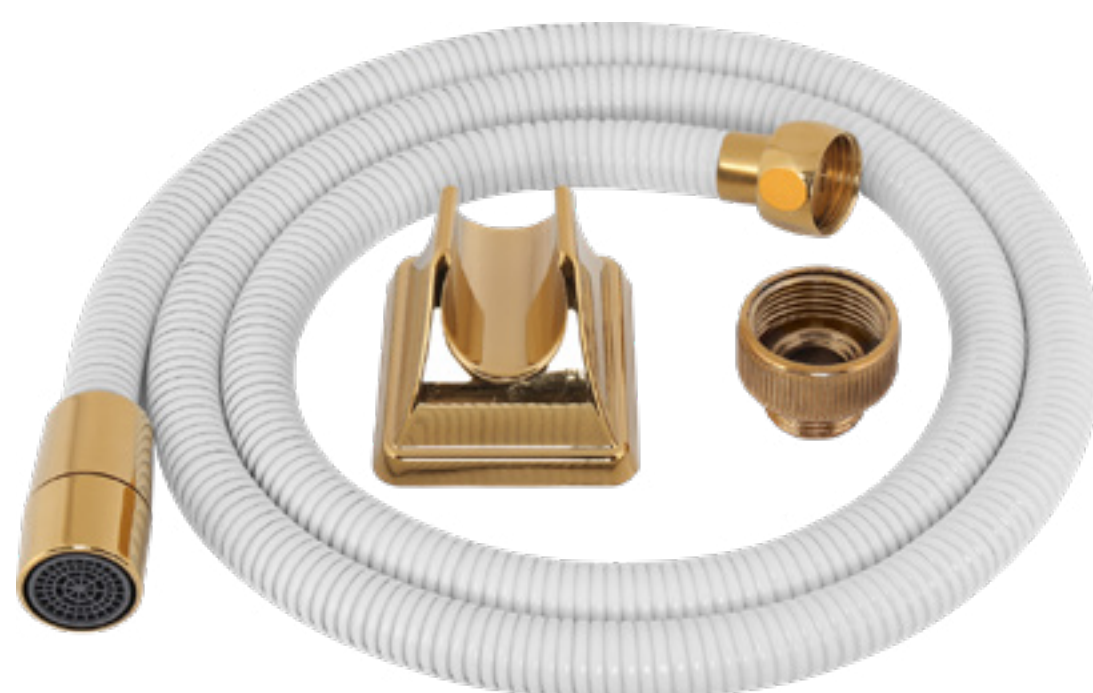

Hose

شیلنگ

کروم

طلایی

کرومات

طلا مات

سفید طلایی

بازگشت