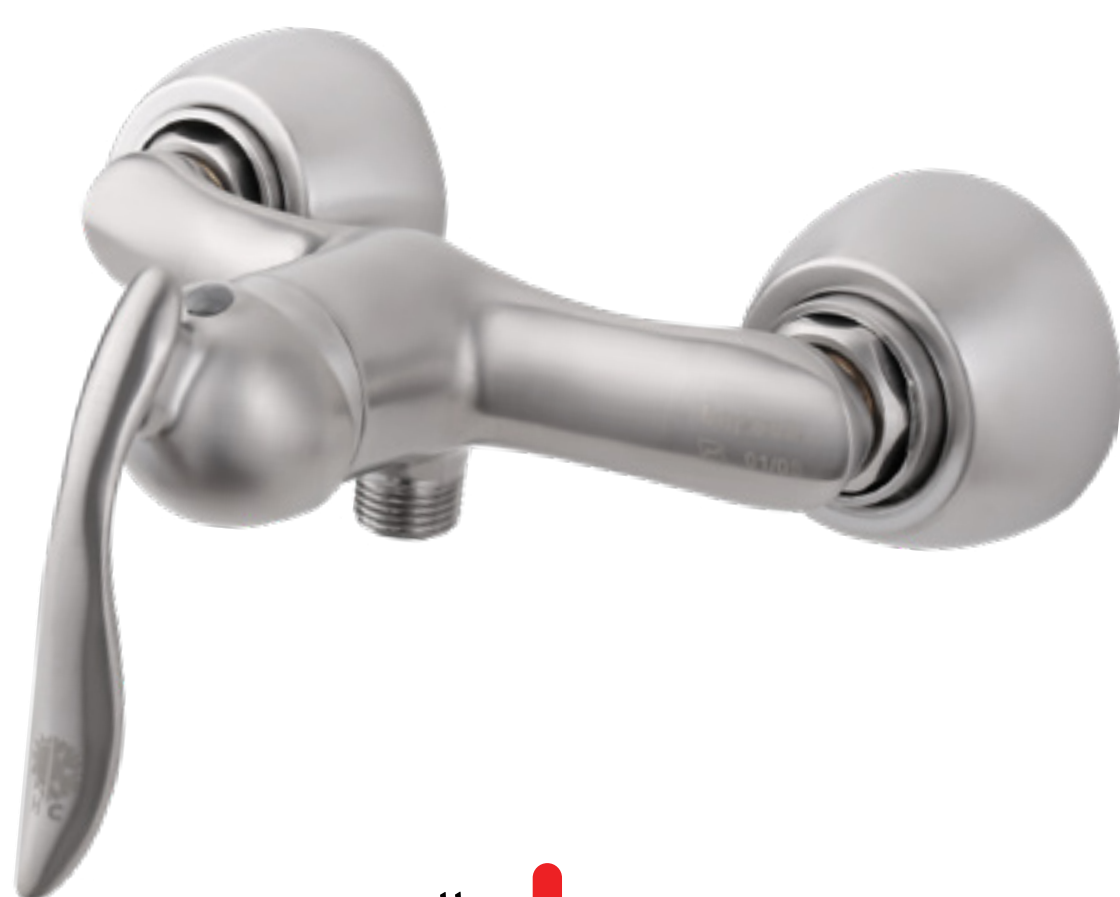

سفید طلا

روشویی
Basin Mixer

ظرفشویی
Sink Mixer

توالت
Toilet Mixer

دوش
Bath Mixer

بازگشت

MaroonSet

ست مارون

کروم

روشویی
Basin Mixer

ظرفشویی
Sink Mixer

توالت
Toilet Mixer

دوش
Bath Mixer

بازگشت

MaroonSet

ست مارون

کرومات

روشویی
Basin Mixer

ظرفشویی
Sink Mixer

توالت
Toilet Mixer

دوش
Bath Mixer

بازگشت

Hana Set

ست هانا