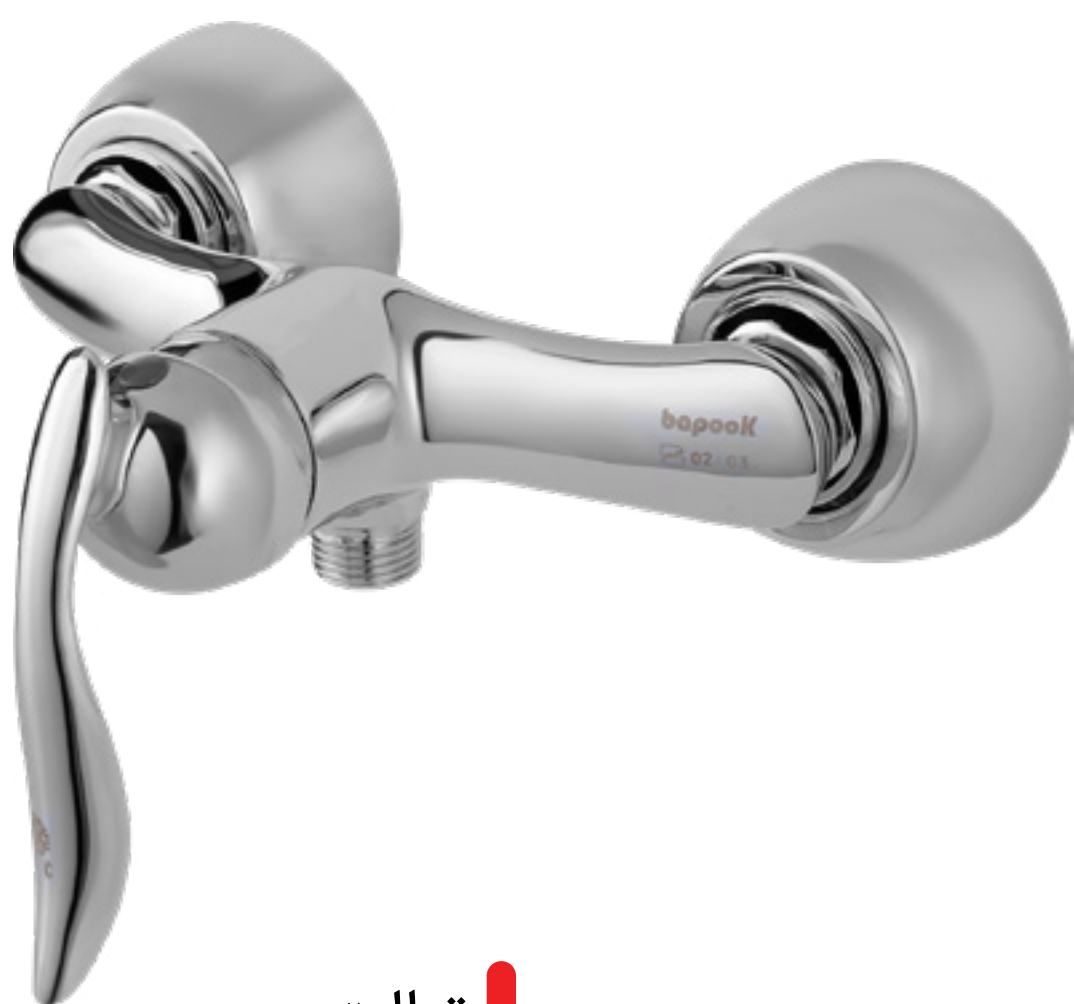

کروم

روشویی
Basin Mixer

ظرفشویی
Sink Mixer

توالت
Toilet Mixer

دوش
Bath Mixer

بازگشت

MaroonSet

ست مارون

سفید طلا

روشویی
Basin Mixer

ظرفشویی
Sink Mixer

توالت
Toilet Mixer

دوش
Bath Mixer

بازگشت

MaroonSet

ست مارون