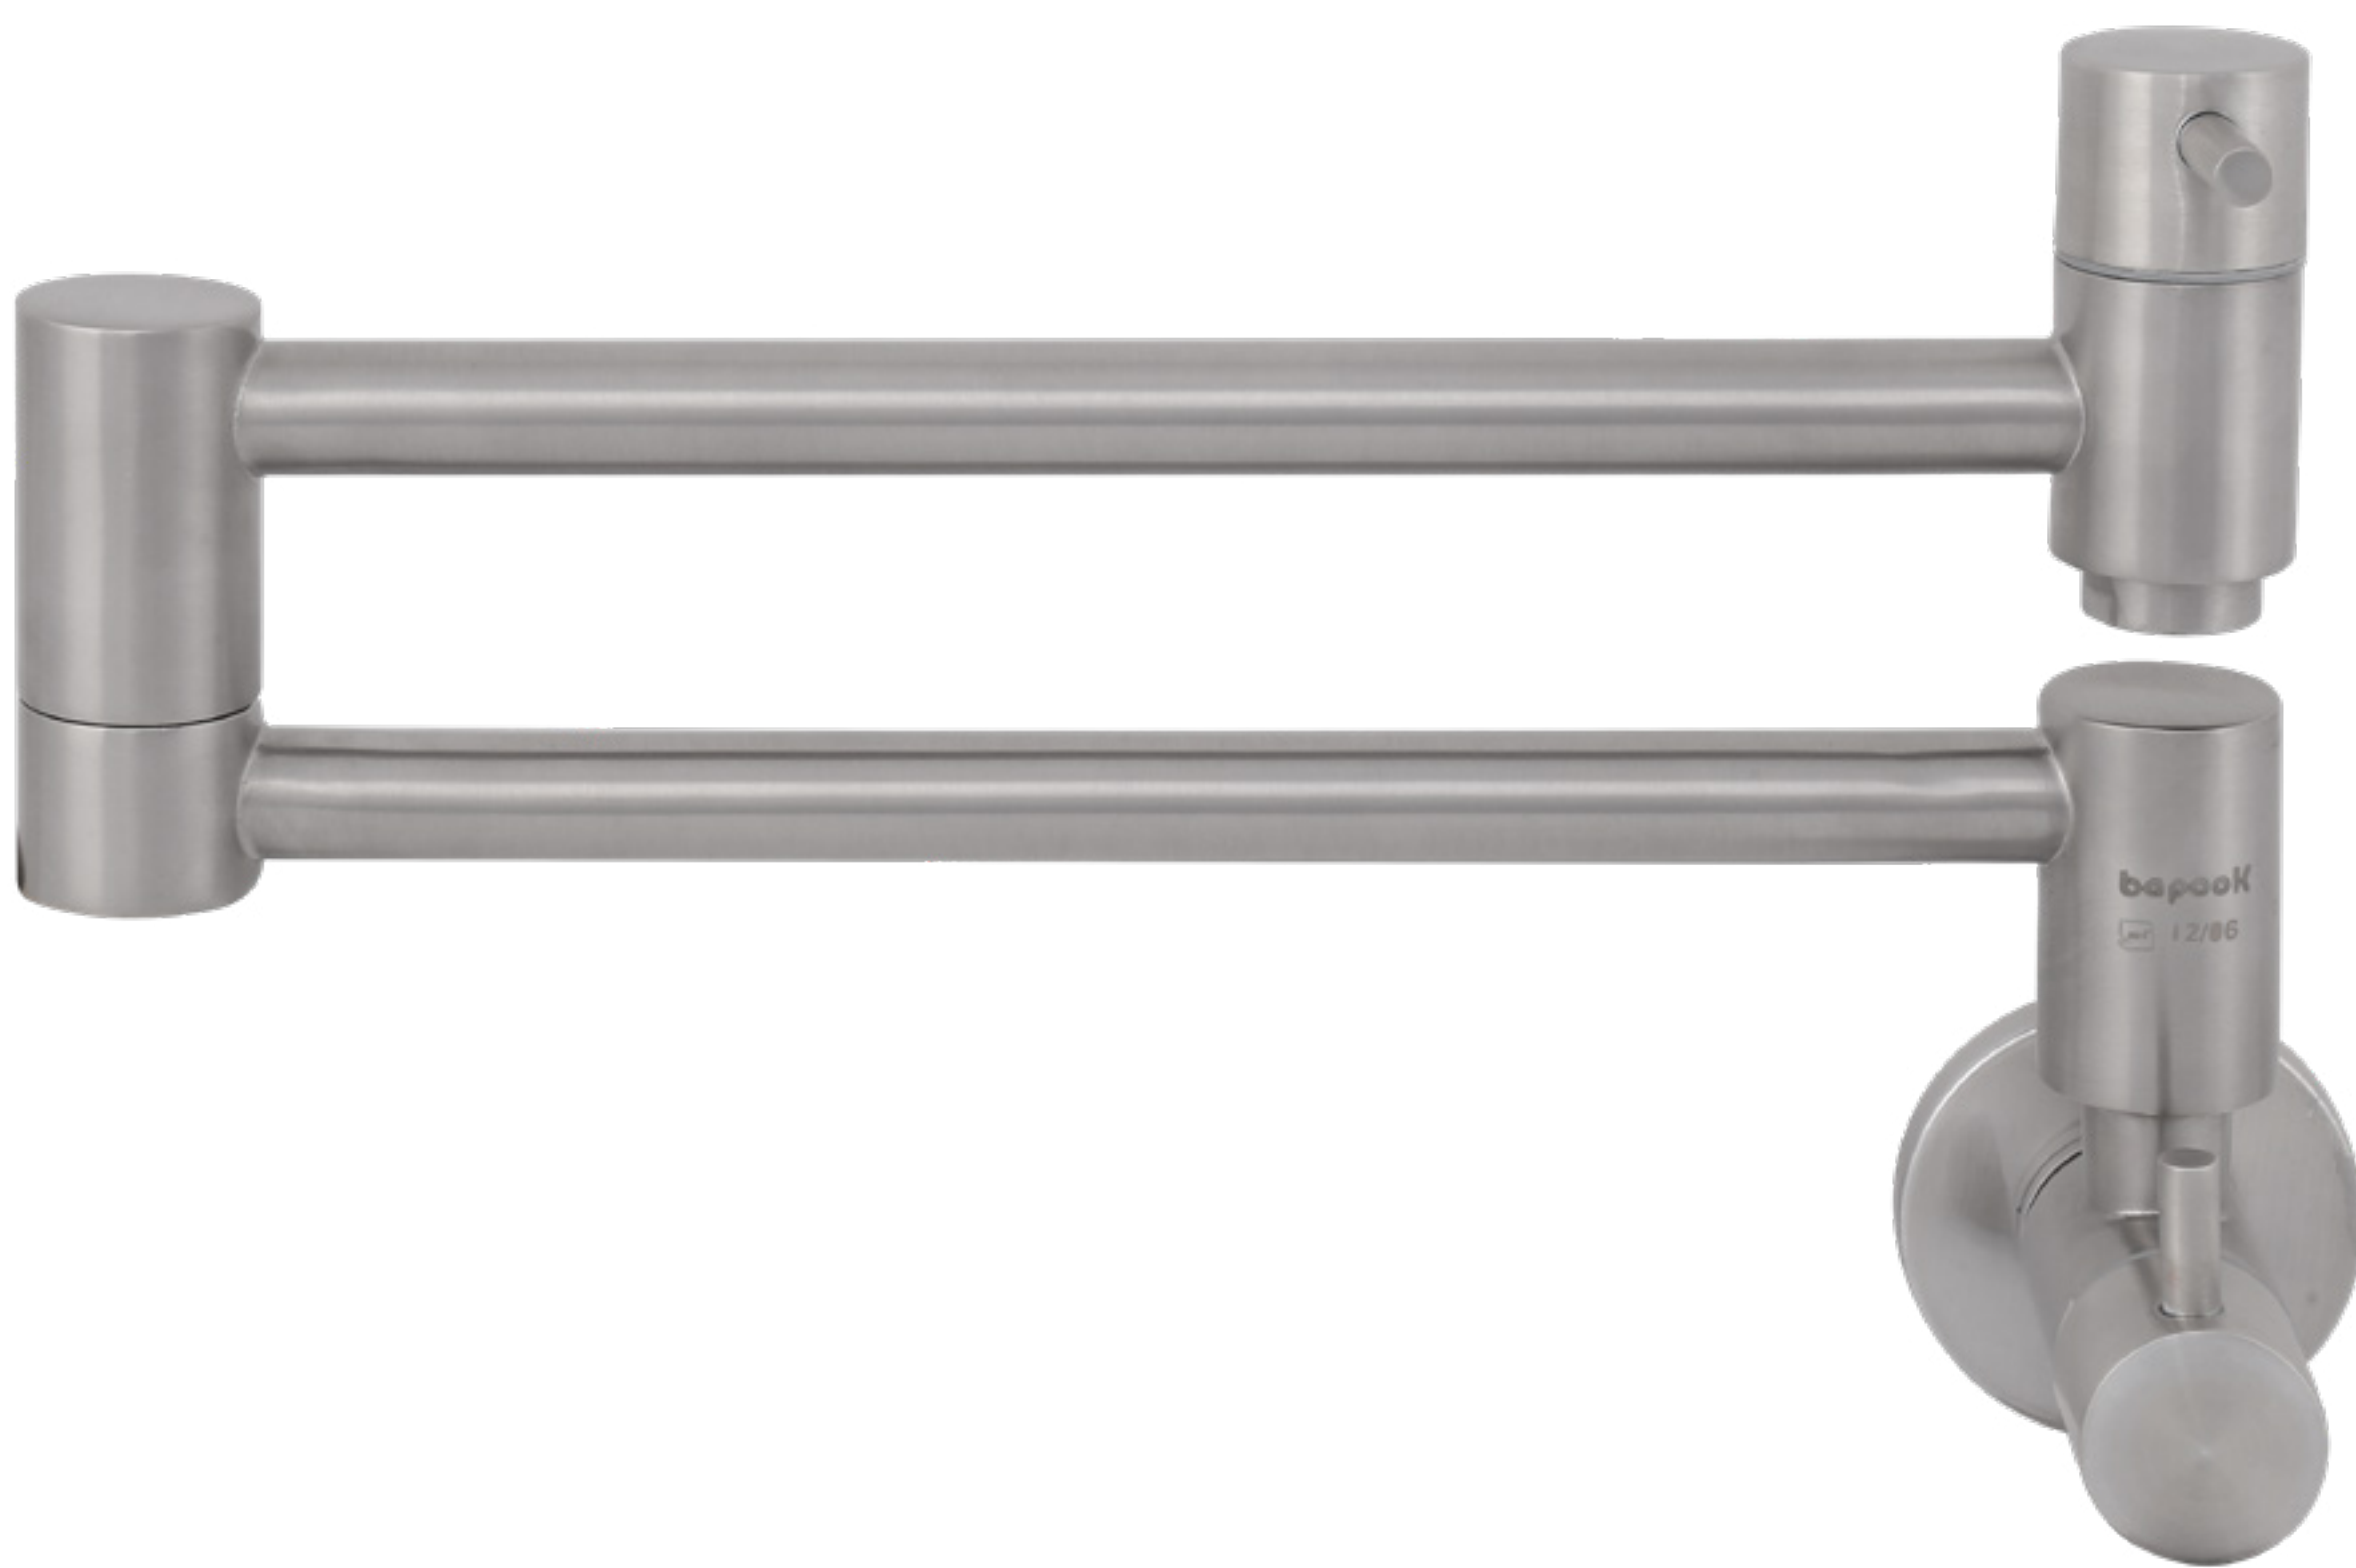

Victoria Dual Flow Sink Mixer

روگازی ویکتوریا

سفید طلا

بازگشت

Victoria Dual Flow Sink Mixer

روگازی ویکتوریا

مشکی

بازگشت

Victoria Dual Flow Sink Mixer

روگازی ویکتوریا

کرومات

بازگشت

Hose

شیلنگ

کروم

طلایی