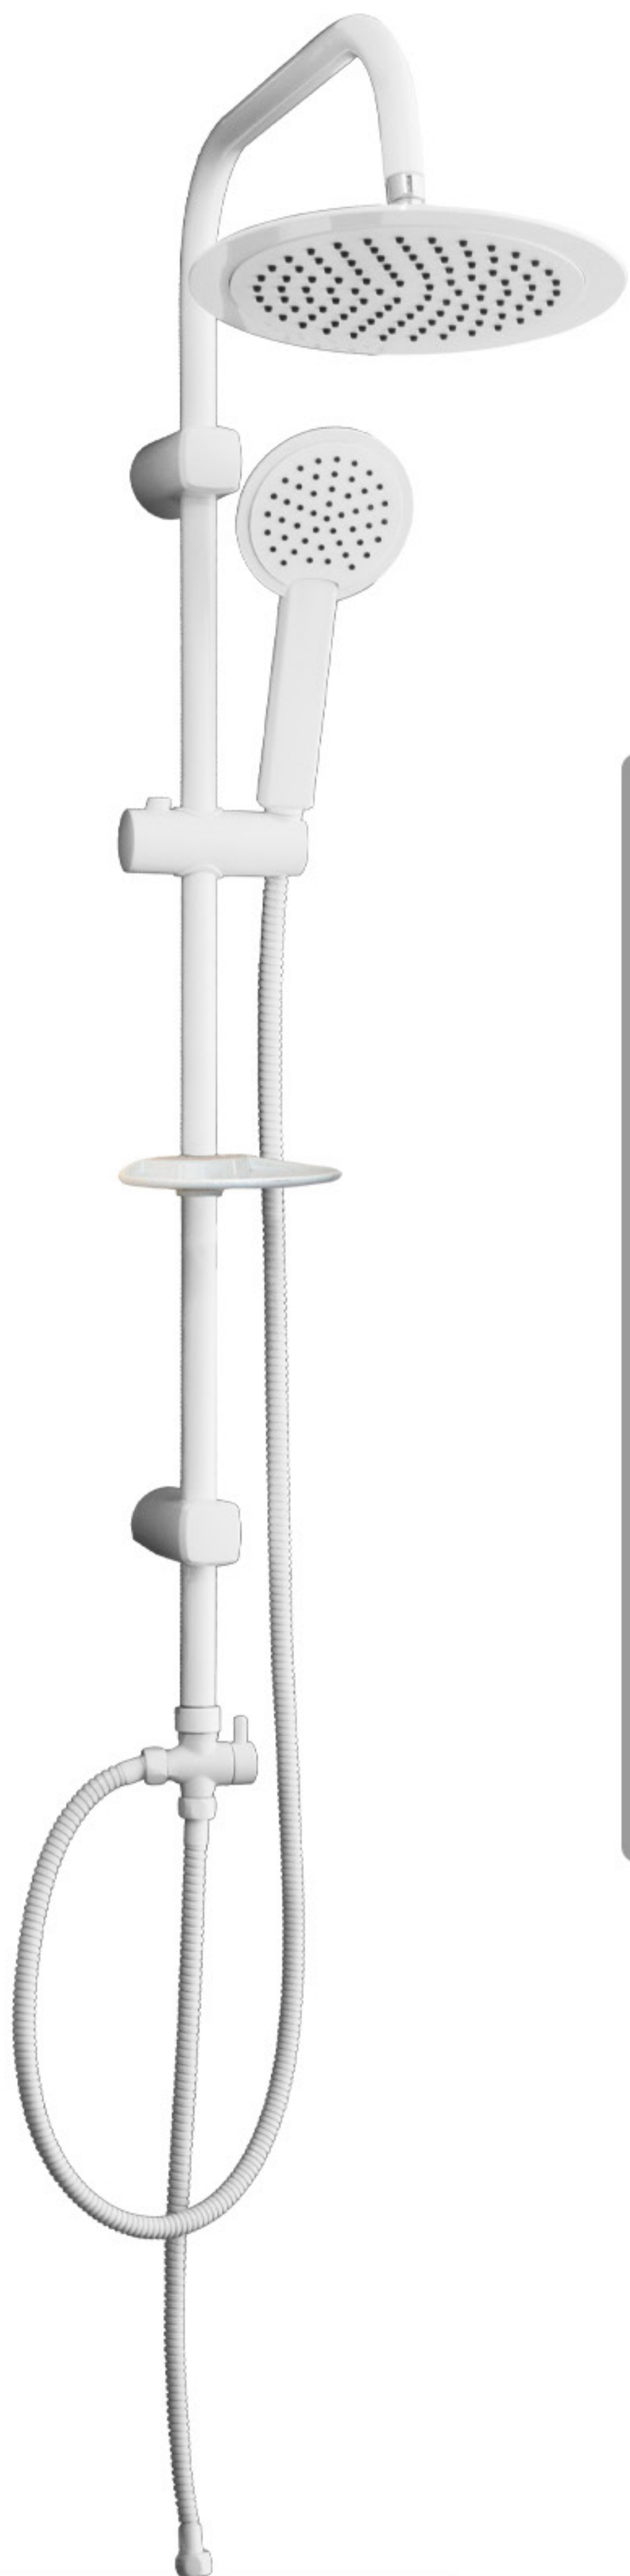

بازگشت

یونیورست دلمون
مدل: ۴۱۲C
گوشی و سردوش:
گرد-کروم
لوله و ست شلنگ: استیل

 Dopgroup
 Dop-co.com

بازگشت

یونیورست دلمون
مدل: CW ۴۱۲
گوشی و سردوش :
گرد سفید
لوله و ست شلنگ : استیل

 Dopgroup
 Dop-co.com

بازگشت