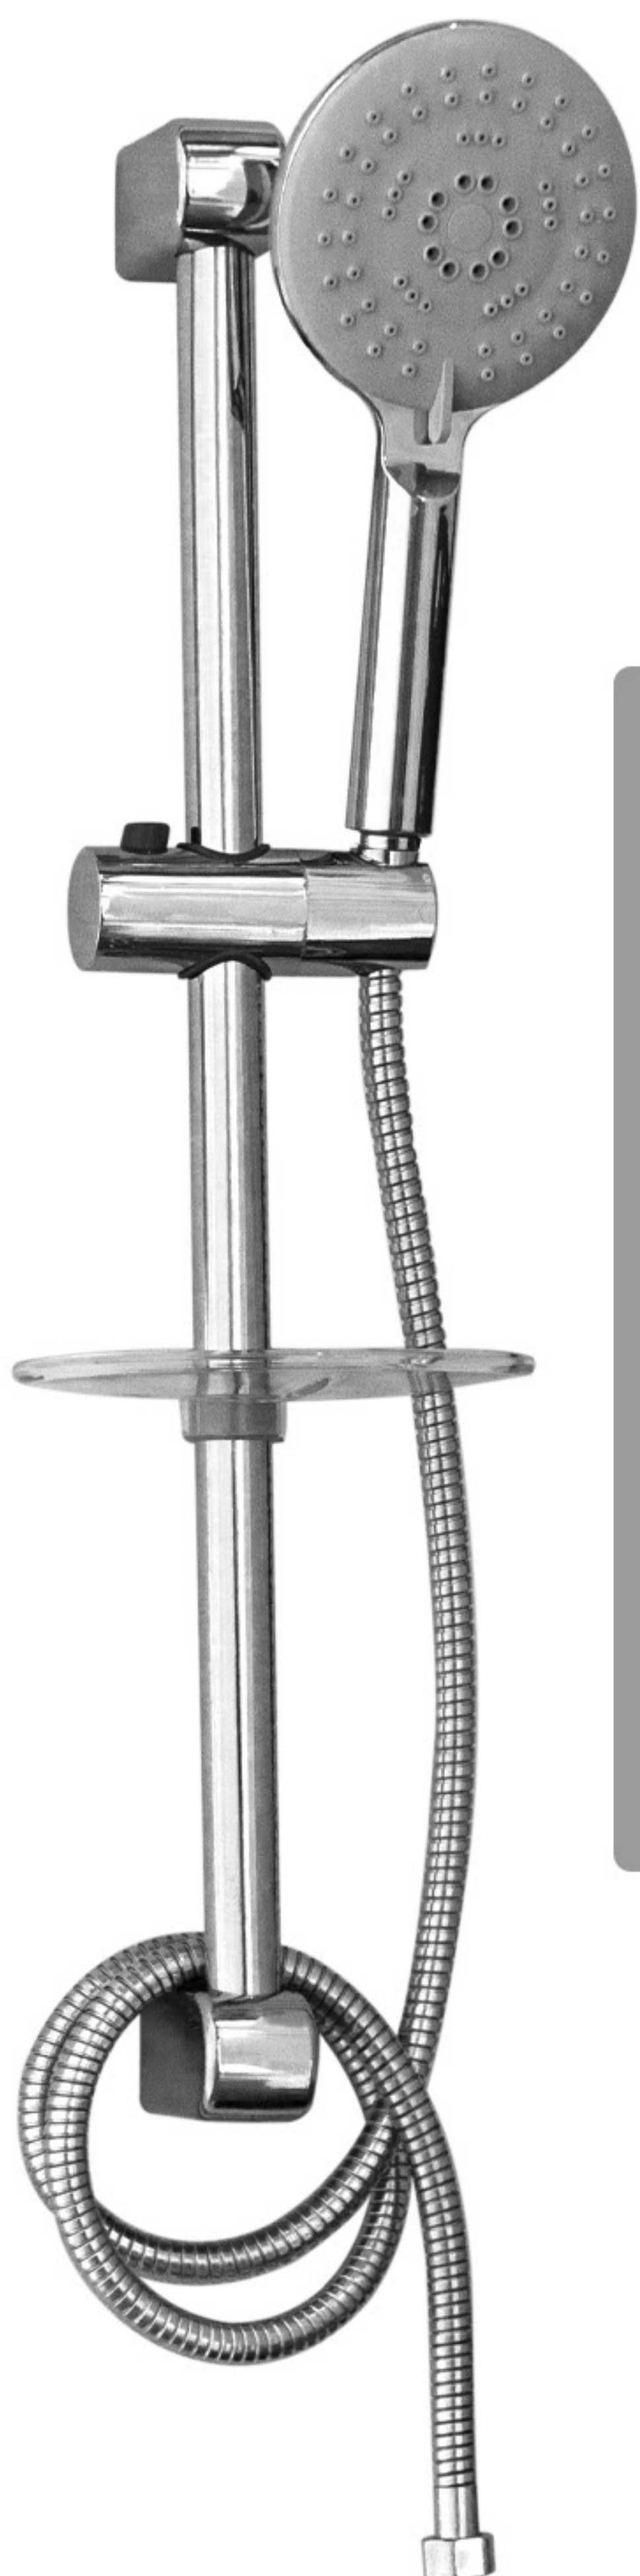

 Dopgroup
 Dop-co.com

بازگشت

یونیکا دلمون
مدل: ۱۱۵CW
گوشی: مربع سفید
لوله و شلنگ: استیل

 Dopgroup
 Dop-co.com

dop

بازگشت

یونیکا دلمون
مدل: ۱۱۵W
گوشی: مربع سفید
لوله و شلنگ: استیل

 Dopgroup
 Dop-co.com

dop

بازگشت

یونیکا دلمون
مدل: WC ۱۱۶
گوشی: مربع سفید
لوله و شلنگ: استیل

 Dopgroup
 Dop-co.com

بازگشت

یونیکا دلمون
مدل: ۱۱۶C
گوشی: فلت کروم
لوله و شلنگ: استیل

 Dopgroup
 Dop-co.com

dop

بازگشت

یونیکا دلمون
مدل: W ۱۱۶
گوشی: مربع سفید
لوله و شلنگ: استیل

 Dopgroup
 Dop-co.com

بازگشت

یونیکا دلمون
مدل: C 118
گوشی: رسوب شکن
کروم - ۵ کاره
لوله: استیل
شلنگ: استیل

 Dopgroup
 Dop-co.com

dop

بازگشت

یونیکا دلمون
مدل: CW 118
گوشی: رسوب شکن
سفید - ۵ کاره
لوله: استیل
شلنگ: استیل

 Dopgroup
 Dop-co.com

بازگشت

یونیکا دلمون
مدل: ۱۱۷C
گوشی: بیضی کروم
لوله و شلنگ: استیل

 Dopgroup
 Dop-co.com

dop

بازگشت

یونیکا دلمون
مدل: ۱۱۷CW
گوشی: بیضی سفید
لوله و شلنگ: استیل