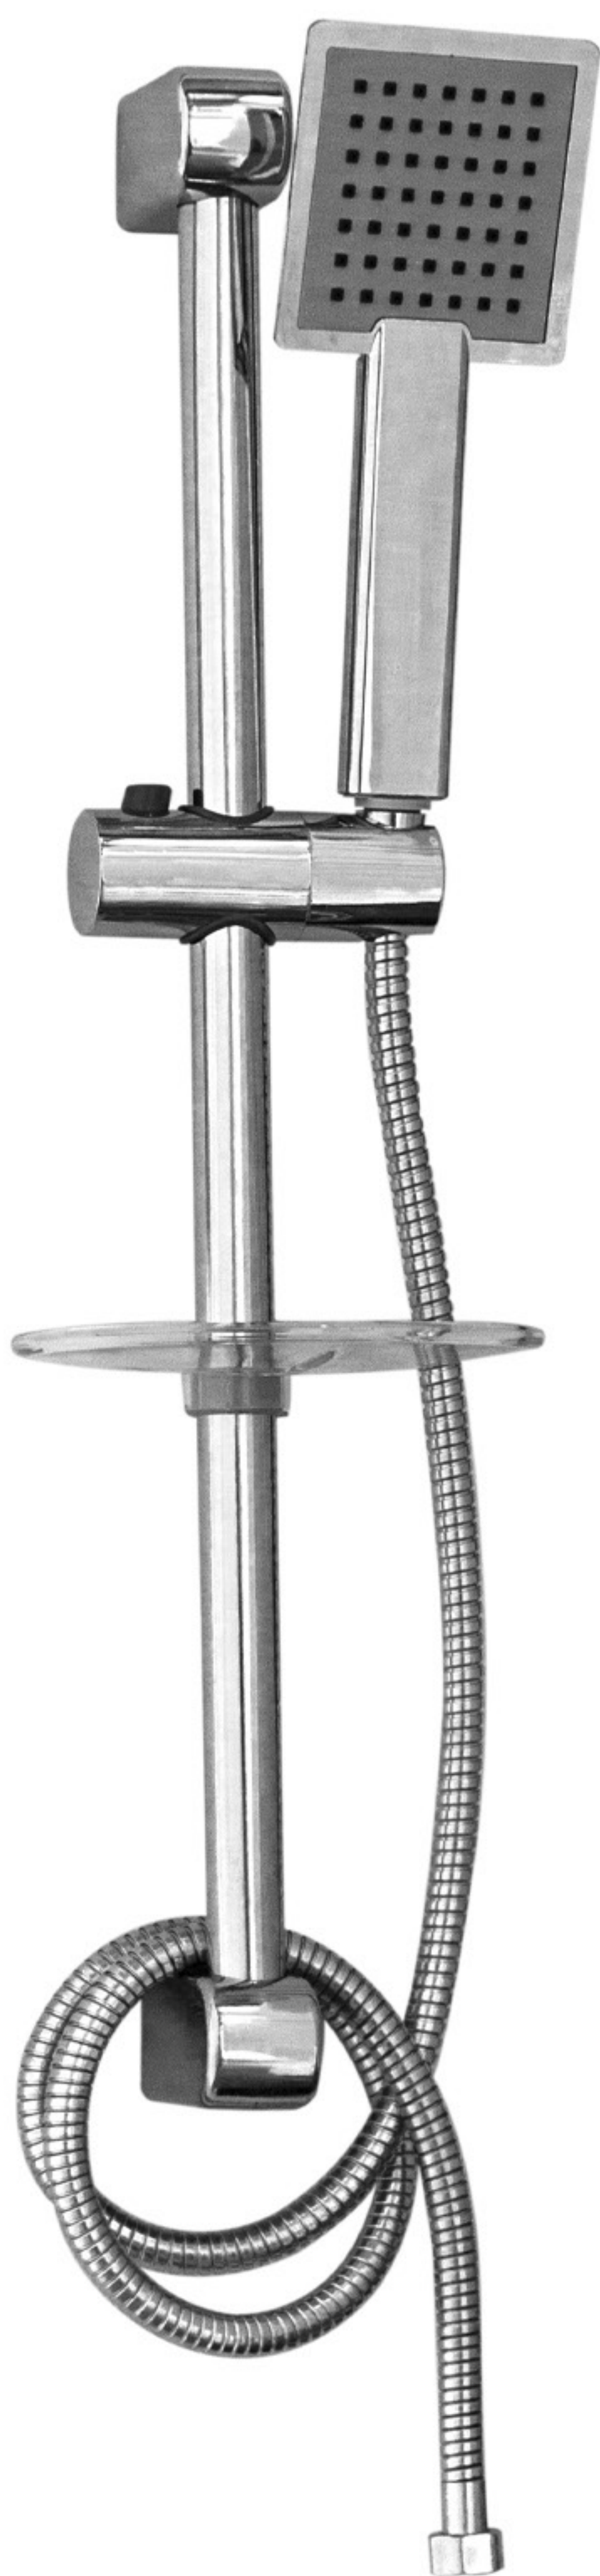

 Dopgroup
 Dop-co.com

بازگشت

یونیکا دلمون
مدل: ۱۱۵CW
گوشی: مربع سفید
لوله و شلنگ: استیل

 Dopgroup
 Dop-co.com

dop

بازگشت

یونیکا دلمون
مدل: ۱۱۵W
گوشی: مربع سفید
لوله و شلنگ: استیل

 Dopgroup
 Dop-co.com

dop

بازگشت

یونیکا دلمون
مدل: WC ۱۱۶
گوشی: مربع سفید
لوله و شلنگ: استیل

 Dopgroup
 Dop-co.com

بازگشت

یونیکا دلمون
مدل: ۱۱۶C
گوشی: فلت کروم
لوله و شلنگ: استیل

 Dopgroup
 Dop-co.com

dop

بازگشت

یونیکا دلمون
مدل: W ۱۱۶
گوشی: مربع سفید
لوله و شلنگ: استیل

 Dopgroup
 Dop-co.com

بازگشت

یونیکا دلمون
مدل: C 118
گوشی: رسوب شکن
کروم - ۵ کاره
لوله: استیل
شلنگ: استیل

 Dopgroup
 Dop-co.com

dop

بازگشت

یونیکا دلمون
مدل: CW 118
گوشی: رسوب شکن
سفید - ۵ کاره
لوله: استیل
شلنگ: استیل

 Dopgroup
 Dop-co.com

بازگشت

یونیکا دلمون
مدل: ۱۱۷C
گوشی: بیضی کروم
لوله و شلنگ: استیل

 Dopgroup
 Dop-co.com

dop

بازگشت

یونیکا دلمون
مدل: ۱۱۷CW
گوشی: بیضی سفید
لوله و شلنگ: استیل