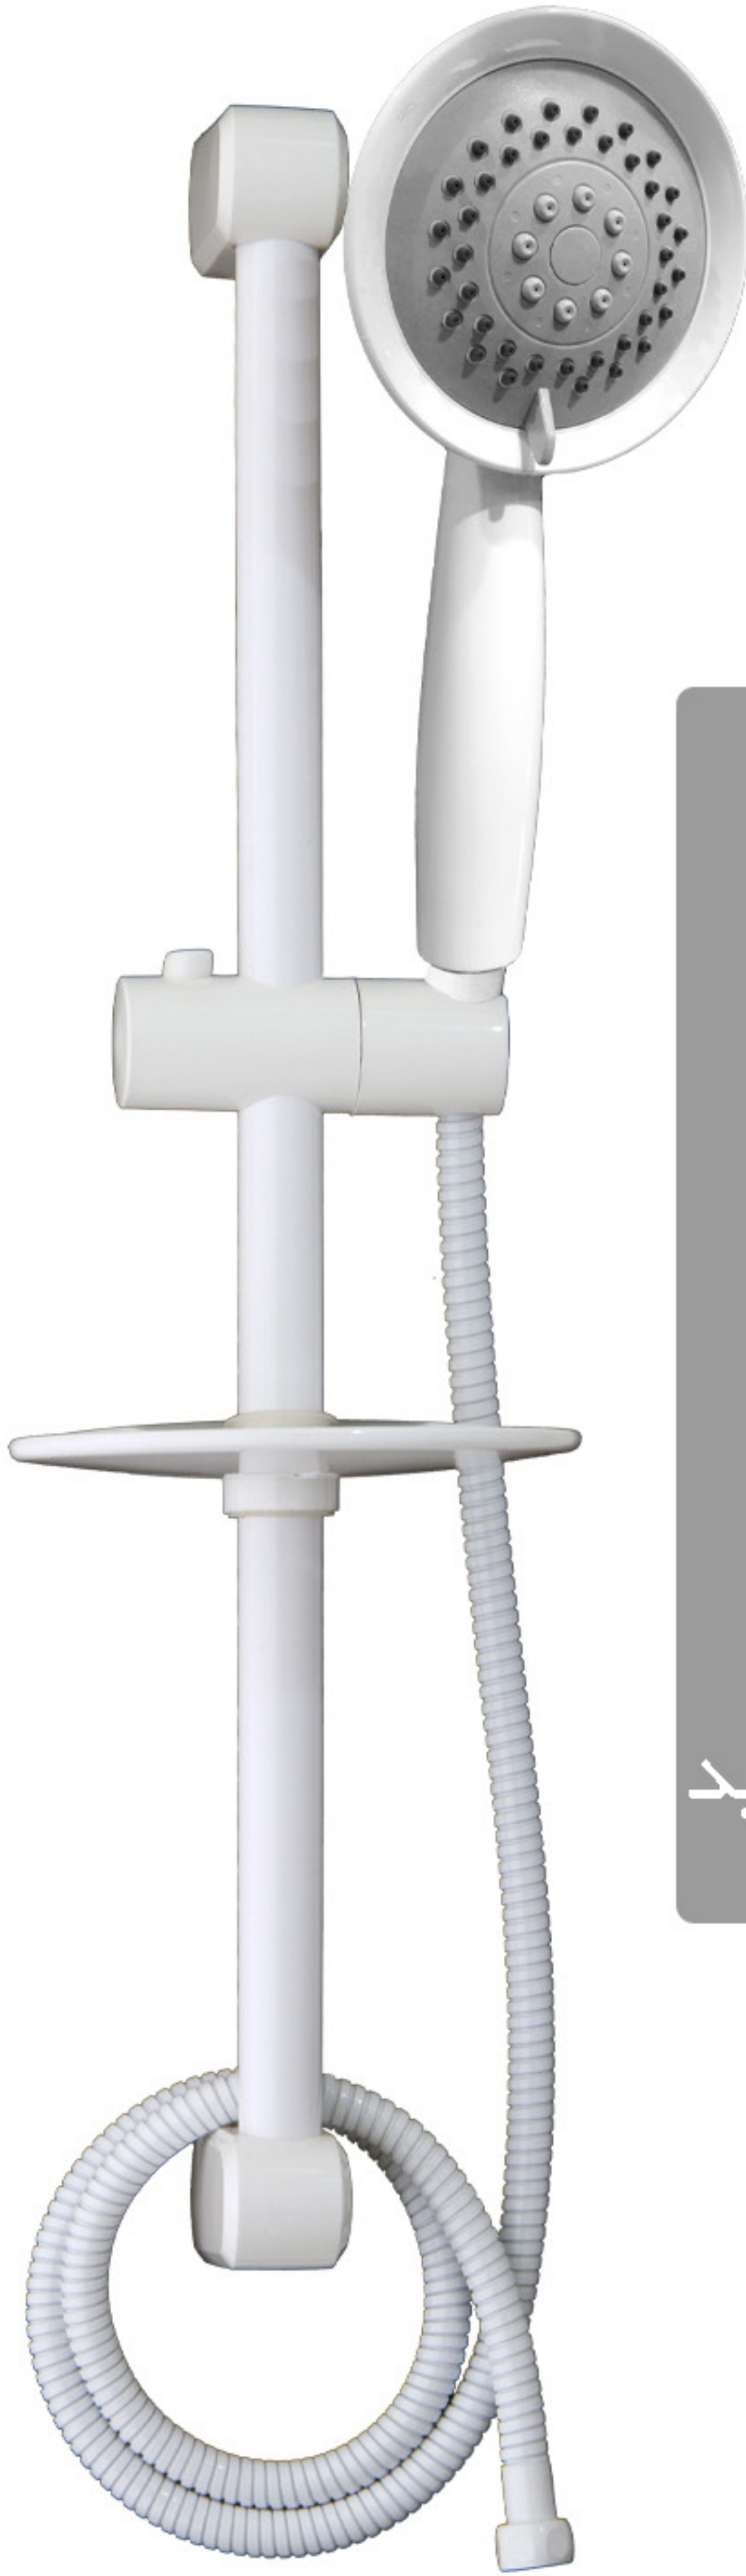

 Dopgroup
 Dop-co.com

dop

بازگشت

یونیکا داپ
مدل: CW ۱۱۱۴
گوشی: شیپوری
کروم - سه کاره
لوله: استیل - سفید
شلنگ:
استیل - ریزبافت - کروم

 Dopgroup
 Dop-co.com

بازگشت

یونیکا داپ
مدل: W 1114
گوشی: شیپوری
سفید - سه کاره
لوله: استیل - سفید
شلنگ:
استیل - ریزبافت - سفید