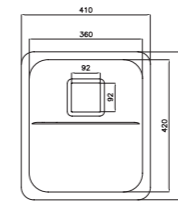

۸۱۶/۶۰

سایز: ۱۲۰ x ۶۰ cm

- عمق لگن: ۱۸۰ میلی‌متر
- جنس مواد: استنلس استیل ۱۸/۱۰
- ضخامت ورق سینک: ۰/۸ میلی‌متر
- عایق صدا: دارد
- ظرفیت (لیتر): ۴۵
- جهت سینک: راست و چپ
- ضمانت: ۱۰ سال

زیرکابینتی ۹۳۰

سایز: ۴۱ x ۴۷ cm

- عمق لگن: ۲۰۵ میلی‌متر
- جنس مواد: استنلس استیل ۱۸/۱۰
- ضخامت ورق سینک: ۰/۸ میلی‌متر
- عایق صدا: دارد
- ظرفیت (لیتر): ۲۸
- جهت سینک: وسط
- ضمانت: ۱۰ سال

زیرکابینتی ۹۳۵

سایز: ۷۹/۵ x ۴۷ cm

- عمق لگن: ۲۰۵ میلی‌متر
- جنس مواد: استنلس استیل ۱۸/۱۰
- ضخامت ورق سینک: ۰/۸ میلی‌متر
- عایق صدا: دارد
- ظرفیت (لیتر): ۵۶
- جهت سینک: وسط
- ضمانت: ۱۰ سال

۸۱۳/۶۰

سایز: ۱۰۰ x ۶۰ cm

- عمق لگن: ۱۸۰ میلی‌متر
- جنس مواد: استنلس استیل ۱۸/۱۰
- ضخامت ورق سینک: ۰/۸ میلی‌متر
- عایق صدا: دارد
- ظرفیت (لیتر): ۴۵
- جهت سینک: راست و چپ
- ضمانت: ۱۰ سال

۸۱۴/۶۰

سایز: ۱۲۰ x ۶۰ cm