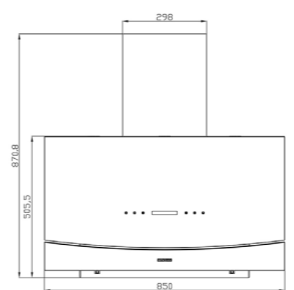

سایز: ۹۰x۷۳x۳۷/۵ CM

- تعداد دور موتور: ۴ دور
- قدرت مکش: ۸۰۰-۲۷۰ مترمکعب بر ساعت
- میزان صدا: ۴۵-۵۲ dB(A)
- صفحه کنترل: لمسی حرکتی
- فیلتر: ۲ فیلتر آلومینیومی با قابلیت شست و شو
- جنس بدنه: گالوانیزه و شیشه
- لامپ: ۲ عدد لامپ SMD
- سنسور حرارت: دارد
- جک: برقی