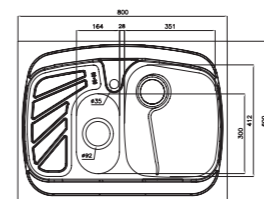

- عمق لگن: ۱۷۵ میلی‌متر
- جنس مواد: استنلس استیل ۱۸/۱۰
- ضخامت ورق سینک: ۰/۸ میلی‌متر
- عایق صدا: دارد
- ظرفیت (لیتر): ۳۹
- جهت سینک: راست و چپ
- ضمانت: ۱۰ سال

۶۱۴/۶۰

سایز: ۱۲۰ x ۶۰ cm

- عمق لگن: ۱۷۵ میلی‌متر
- جنس مواد: استنلس استیل ۱۸/۱۰
- ضخامت ورق سینک: ۰/۸ میلی‌متر
- عایق صدا: دارد
- ظرفیت (لیتر): ۳۹
- جهت سینک: راست و چپ
- ضمانت: ۱۰ سال

۵۳۰/۶۰

سایز: ۱۴۰ x ۶۰ cm

- عمق لگن: ۲۰۵ میلیمتر
- جنس مواد: استنلس استیل ۱۸/۱۰
- ضخامت ورق سینک: ۰/۸ میلیمتر
- عایق صدا: دارد
- ظرفیت (لیتر): ۵۵
- جهت سینک: راست و چپ
- ضمانت: ۱۰ سال

۶۰۸/۶۰

سایز: ۸۰ x ۶۰ cm

- عمق لگن: ۱۷۵ میلیمتر
- جنس مواد: استنلس استیل ۱۸/۱۰
- ضخامت ورق سینک: ۰/۸ میلیمتر
- عایق صدا: دارد
- ظرفیت (لیتر): ۲۶
- جهت سینک: راست و چپ
- ضمانت: ۱۰ سال

۶۱۰/۵۰

سایز: ۱۰۰ x ۵۰ cm

- عمق لگن: ۱۷۵ میلیمتر
- جنس مواد: استنلس استیل ۱۸/۱۰
- ضخامت ورق سینک: ۰/۸ میلیمتر
- عایق صدا: دارد
- ظرفیت (لیتر): ۲۳
- جهت سینک: راست و چپ
- ضمانت: ۱۰ سال