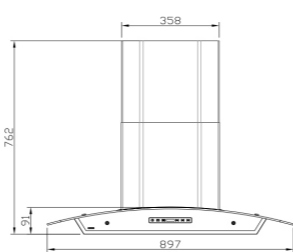

سایز: 90 X ۷۶ X ۵۰ / ۷ CM

- تعداد دور موتور: ۳ دور
- قدرت مکش: ۹۰۰-۳۰۰ مترمکعب بر ساعت
- میزان صدا: ۴۵-۵۰ dB(A)
- صفحه کنترل: لمسی
- فیلتر: ۲ فیلتر آلومینیومی با قابلیت شست و شو
- جنس بدنه: استیل، شیشه
- لامپ: ۲ عدد لامپ LED گرد
- سنسور دود و حرارت: دارد

سایز: 90 X ۷۶ / ۶ X ۵۰ / ۷ CM

- تعداد دور موتور: ۳ دور
- قدرت مکش: ۸۰۰-۳۰۰ مترمکعب بر ساعت
- میزان صدا: ۴۵-۵۰ dB(A)
- صفحه کنترل: لمسی
- فیلتر: ۱ فیلتر آلومینیومی با قابلیت شست و شو
- جنس بدنه: استیل، گالوانیزه
- لامپ: لامپ: ۲ عدد لامپ LED گرد
- سنسور دود و حرارت: دارد

سایز: 90 X ۷۲ / ۱ X ۴۷ / ۸ CM

- تعداد دور موتور: ۸ دور
- قدرت مکش: ۸۰۰-۳۰۰ مترمکعب بر ساعت
- میزان صدا: ۴۳-۵۰ dB(A)
- صفحه کنترل: لمسی
- فیلتر: ۲ فیلتر آلومینیومی با قابلیت شست و شو
- جنس بدنه: استیل، گالوانیزه و شیشه دودی
- لامپ: ۲ عدد لامپ LED گرد

سایز: 90 X ۷۵ / ۴ X ۴۷ / ۸ CM

- تعداد دور موتور: ۳ دور
- قدرت مکش: ۸۰۰-۳۰۰ مترمکعب بر ساعت
- میزان صدا: ۴۵-۵۰ dB(A)
- صفحه کنترل: لمسی
- فیلتر: ۲ فیلتر آلومینیومی با قابلیت شست و شو
- جنس بدنه: استیل، شیشه
- لامپ: ۲ عدد لامپ LED گرد
- سنسور دود و حرارت: دارد

سایز: 90 X ۷۳ / ۴ X ۴۷ / ۸ CM

- تعداد دور موتور: ۳ دور
- قدرت مکش: ۸۰۰-۳۰۰ مترمکعب بر ساعت
- میزان صدا: ۴۵-۵۰ dB(A)
- صفحه کنترل: دکمه‌ای
- فیلتر: ۲ فیلتر آلومینیومی با قابلیت شست و شو
- جنس بدنه: استیل، شیشه
- لامپ: ۲ عدد لامپ LED گرد

سایز: 90 X ۷۷ / ۴ X ۴۷ / ۸ CM

- تعداد دور موتور: ۳ دور
- قدرت مکش: ۸۰۰-۳۰۰ مترمکعب بر ساعت
- میزان صدا: ۴۵-۵۰ dB(A)
- صفحه کنترل: دکمه‌ای
- فیلتر: ۲ فیلتر آلومینیومی با قابلیت شست و شو
- جنس بدنه: استیل، شیشه
- لامپ: ۲ عدد لامپ LED گرد

سایز: 60 X ۷۳ X ۴۷ / ۸ CM

- تعداد دور موتور: ۳ دور
- قدرت مکش: ۹۰۰-۳۰۰ مترمکعب بر ساعت
- میزان صدا: ۴۵-۵۰ dB(A)
- صفحه کنترل: لمسی
- فیلتر: ۲ فیلتر آلومینیومی با قابلیت شست و شو
- جنس بدنه: استیل، شیشه
- لامپ: ۲ عدد لامپ LED گرد
- سنسور دود و حرارت: دارد