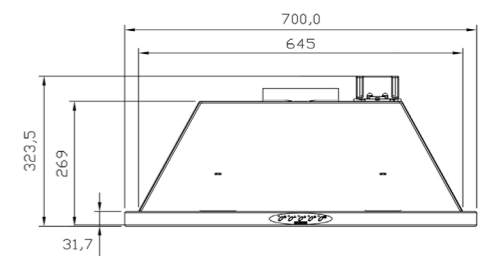

سایز: 70x28x39/2 cm

- تعداد دور موتور: ۸ دور
- قدرت مکش: ۳۰۰-۸۰۰ مترمکعب بر ساعت
- میزان صدا: ۴۳-۵۰ dB(A)
- صفحه کنترل: لمسی
- فیلتر: ۲ فیلتر آلومینیومی با قابلیت شست و شو
- جنس بدنه: استیل شیشه
- لامپ: ۲ عدد لامپ SMD

سایز: 70x28x39/2 cm

- تعداد دور موتور: ۸ دور
- قدرت مکش: ۳۰۰-۸۰۰ مترمکعب بر ساعت
- میزان صدا: ۴۳-۵۰ dB(A)
- صفحه کنترل: لمسی
- فیلتر: ۲ فیلتر آلومینیومی با قابلیت شست و شو
- جنس بدنه: استیل شیشه
- لامپ: ۲ عدد لامپ SMD

سایز: 70x28x35/3 cm

- تعداد دور موتور: ۳ دور
- قدرت مکش: ۳۰۰-۸۰۰ مترمکعب بر ساعت
- میزان صدا: ۴۵-۵۰ dB(A)
- صفحه کنترل: لمسی
- فیلتر: ۱ فیلتر آلومینیومی با قابلیت شست و شو
- جنس بدنه: گالوانیزه شیشه
- لامپ: ۱ عدد لامپ SMD
- سنسور دود و حرارت: دارد

سایز: 70x28x34/7 cm

- تعداد دور موتور: ۳ دور
- قدرت مکش: ۳۰۰-۸۰۰ مترمکعب بر ساعت
- میزان صدا: ۴۵-۵۰ dB(A)
- صفحه کنترل: لمسی
- فیلتر: ۲ فیلتر آلومینیومی با قابلیت شست و شو
- جنس بدنه: روغنی رنگ شده و شیشه
- لامپ: ۲ عدد لامپ SMD
- سنسور دود و حرارت: دارد

سایز: 80x28x35/7 cm

- تعداد دور موتور: ۳ دور
- قدرت مکش: ۳۰۰-۸۰۰ مترمکعب بر ساعت
- میزان صدا: ۴۵-۵۰ dB(A)
- صفحه کنترل: مکانیکال (دکمه ای)
- فیلتر: ۲ فیلتر آلومینیومی با قابلیت شست و شو
- جنس بدنه: استیل
- لامپ: ۱ عدد لامپ SMD

سایز: 70x28x38/4 cm

- تعداد دور موتور: ۸ دور
- قدرت مکش: ۳۰۰-۸۰۰ مترمکعب بر ساعت
- میزان صدا: ۴۳-۵۰ dB(A)
- صفحه کنترل: لمسی
- فیلتر: ۲ فیلتر آلومینیومی با قابلیت شست و شو
- جنس بدنه: گالوانیزه شیشه
- لامپ: ۱ عدد لامپ SMD

سایز: 70x28x35/5 cm

- تعداد دور موتور: ۳ دور
- قدرت مکش: ۳۰۰-۸۰۰ مترمکعب بر ساعت
- میزان صدا: ۴۵-۵۰ dB(A)
- صفحه کنترل: مکانیکال (دکمه ای)
- فیلتر: ۲ فیلتر آلومینیومی با قابلیت شست و شو
- جنس بدنه: گالوانیزه
- لامپ: ۱ عدد لامپ SMD