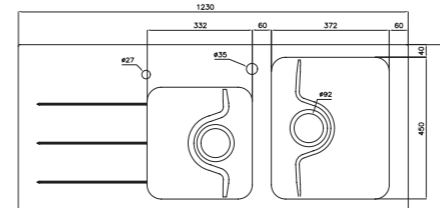

۹۵۰

سایز: ۱۱۶ X ۵۲ CM

- عمق لگن: ۱۹۰ میلی‌متر
- آب بندی: دارد
- جنس مواد: استنلس استیل ۱۸/۱۰
- ضخامت ورق سینک: ۰/۷ میلی‌متر
- عایق صدا: دارد
- ظرفیت (لیتر): ۵۰
- جهت سینک: راست و چپ
- ضمانت: ۱۰ سال

کریستال Crystal

سایز: ۱۲۳ X ۵۳ CM

- عمق لگن: ۱۸۰ میلی‌متر
- آب بندی: دارد
- جنس مواد: استنلس استیل ۱۸/۱۰ و شیشه ۸ میلی‌متر
- ضخامت ورق سینک: ۰/۸ میلی‌متر
- عایق صدا: دارد
- ظرفیت (لیتر): ۴۵
- جهت سینک: راست و چپ
- ضمانت: ۱۰ سال

کریستال سفید Crystal white

سایز: ۱۲۳ X ۵۳ CM

- عمق لگن: ۱۸۰ میلی‌متر
- آب بندی: دارد
- جنس مواد: استنلس استیل ۱۸/۱۰ و شیشه ۸ میلی‌متر
- ضخامت ورق سینک: ۰/۸ میلی‌متر
- عایق صدا: دارد
- ظرفیت (لیتر): ۴۵
- جهت سینک: راست و چپ
- ضمانت: ۱۰ سال

۸۱۵

سایز: ۱۲۰ X ۵۲ CM

- عمق لگن: ۱۸۰ میلی‌متر
- آب بندی: دارد
- جنس مواد: استنلس استیل ۱۸/۱۰
- ضخامت ورق سینک: ۰/۸ میلی‌متر
- عایق صدا: دارد
- ظرفیت (لیتر): ۴۵
- جهت سینک: راست و چپ
- ضمانت: ۱۰ سال

۸۱۶

سایز: ۱۲۰ X ۵۲ CM

- عمق لگن: ۱۸۰ میلی‌متر
- آب بندی: دارد
- جنس مواد: استنلس استیل ۱۸/۱۰
- ضخامت ورق سینک: ۰/۸ میلی‌متر
- عایق صدا: دارد
- ظرفیت (لیتر): ۴۵
- جهت سینک: راست و چپ
- ضمانت: ۱۰ سال

۹۵۰

سایز: ۱۱۶ X ۵۲ CM

- عمق لگن: ۱۹۰ میلی‌متر
- آب بندی: دارد
- جنس مواد: استنلس استیل ۱۸/۱۰
- ضخامت ورق سینک: ۰/۷ میلی‌متر
- عایق صدا: دارد
- ظرفیت (لیتر): ۵۰
- جهت سینک: راست و چپ
- ضمانت: ۱۰ سال