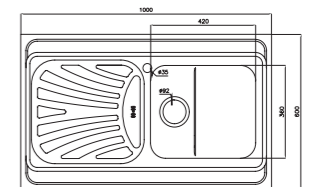

۶۱۲/۵۰

سایز: ۱۲۰ x ۵۰ cm

- عمق لگن: ۱۷۵ میلی‌متر
- جنس مواد: استنلس استیل ۱۸/۱۰
- ضخامت ورق سینک: ۰/۸ میلی‌متر
- عایق صدا: دارد
- ظرفیت (لیتر): ۳۶
- جهت سینک: راست و چپ
- ضمانت: ۱۰ سال

۶۱۸/۶۰

سایز: ۸۰ x ۶۰ cm

- عمق لگن: ۱۷۵ میلی‌متر
- جنس مواد: استنلس استیل ۱۸/۱۰
- ضخامت ورق سینک: ۰/۷ میلی‌متر
- عایق صدا: دارد
- ظرفیت (لیتر): ۲۱
- جهت سینک: راست و چپ
- ضمانت: ۱۰ سال

۷۱۱/۶۰

سایز: ۱۰۰ x ۶۰ cm

- عمق لگن: ۲۰۵ میلی‌متر
- جنس مواد: استنلس استیل ۱۸/۱۰
- ضخامت ورق سینک: ۰/۷ میلی‌متر
- عایق صدا: دارد
- ظرفیت (لیتر): ۲۸
- جهت سینک: راست و چپ
- ضمانت: ۱۰ سال

۶۱۰/۶۰

سایز: ۱۰۰ x ۶۰ cm

- عمق لگن: ۱۷۵ میلی‌متر
- جنس مواد: استنلس استیل ۱۸/۱۰
- ضخامت ورق سینک: ۰/۸ میلی‌متر
- عایق صدا: دارد
- ظرفیت (لیتر): ۲۶
- جهت سینک: راست و چپ
- ضمانت: ۱۰ سال

۶۱۱/۶۰

سایز: ۱۰۰ x ۶۰ cm