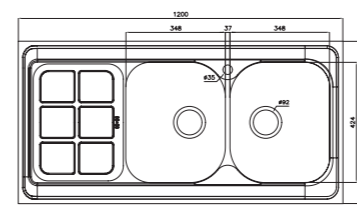

۲۶۰/۶۰

سایز: ۱۲۰ x ۶۰ cm

- عمق لگن: ۱۲۸ میلی‌متر
- جنس مواد: استنلس استیل ۱۸/۱۰
- ضخامت ورق سینک: ۰/۶ میلی‌متر
- عایق صدا: دارد
- ظرفیت (لیتر): ۲۸
- جهت سینک: راست و چپ
- ضمانت: ۱۰ سال

۱۶۵/۵۰

سایز: ۱۰۰ x ۵۰ cm

- عمق لگن: ۱۶۰ میلی‌متر
- جنس مواد: استنلس استیل ۱۸/۱۰
- ضخامت ورق سینک: ۰/۶ میلی‌متر
- عایق صدا: دارد
- ظرفیت (لیتر): ۱۹
- جهت سینک: راست و چپ
- ضمانت: ۱۰ سال

۱۶۵/۶۰

سایز: ۱۰۰ x ۶۰ cm

- عمق لگن: ۱۶۰ میلی‌متر
- جنس مواد: استنلس استیل ۱۸/۱۰
- ضخامت ورق سینک: ۰/۶ میلی‌متر
- عایق صدا: دارد
- ظرفیت (لیتر): ۱۹
- جهت سینک: راست و چپ
- ضمانت: ۱۰ سال

۲۱۵/۶۰

سایز: ۱۲۰ x ۶۰ cm

- عمق لگن: ۱۶۰ میلی‌متر
- جنس مواد: استنلس استیل ۱۸/۱۰
- ضخامت ورق سینک: ۰/۷ میلی‌متر
- عایق صدا: دارد
- ظرفیت (لیتر): ۳۸
- جهت سینک: راست و چپ
- ضمانت: ۱۰ سال

۲۱۶/۶۰

سایز: ۱۲۰ x ۶۰ cm