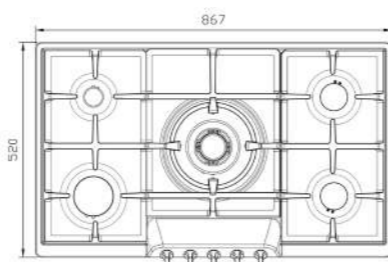

- دارای ناب دوجزئی مات
- چدنی با لعاب مات >۶۵%
- استنلس استیل ۱۸/۸
- پن ساپورت:
- راندهمان حرارتی:
- جنس صفحه:

S- ۵۹۶۰i

سایز: ۸۸ x ۵۰ cm

- توان حرارتی مشعل‌ها:
- بالا راست: متوسط ۱/۷ kW
- وسط: پلوپز (Wok) ۳/۷ kW
- بالا چپ: بزرگ ۲/۵ kW
- پایین راست: متوسط ۱/۷ kW
- پایین چپ: کوچک ۱/۳ kW