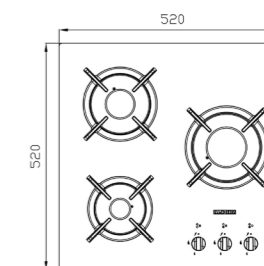

سایز: ۳۵ x ۵۲ cm

- توان حرارتی مشعل‌ها:
- بالا: بزرگ ۲/۵ kW
- پایین: کوچک ۱/۳ kW

- دارای ناپ دوجزئی برق
- پن ساپورت:
- رانده‌مان حرارتی:
- جنس صفحه:

- چدنی با لعاب مات
- >۶۰%
- شیشه سکوریت

سایز: ۵۲ x ۵۲ cm

- توان حرارتی مشعل‌ها:
- راست: بزرگ ۲/۵ kW
- بالا چپ: متوسط ۱/۷ kW

- دارای ناپ دوجزئی برق
- پن ساپورت:
- رانده‌مان حرارتی:
- جنس صفحه:

- چدنی با لعاب مات
- >۶۰%
- شیشه سکوریت

سایز: ۳۵ x ۵۲ cm

- توان حرارتی مشعل‌ها:
- وسط: پلوپز (Wok) ۳/۷kW

- دارای ناپ دوجزئی برق
- پن ساپورت:
- رانده‌مان حرارتی:
- جنس صفحه:

- چدنی با لعاب مات
- >۶۰%
- شیشه سکوریت