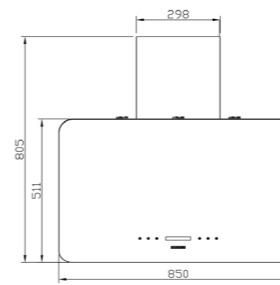

SA-465

سایز: ۶۰ x ۹۱ / ۶ x ۳۹ / ۲ cm

- تعداد دور موتور: ۸ دور
- قدرت مکش: ۳۰۰-۷۰۰ مترمکعب بر ساعت
- میزان صدا: ۴۳-۵۲ dB(A)
- صفحه کنترل: لمسی
- فیلتر: ۱ فیلتر آلومینیومی با قابلیت شست و شو
- جنس بدنه: گالوانیزه شیشه
- لامپ: ۲ عدد لامپ LED مستطیلی
- جک: لولای تقویت شده