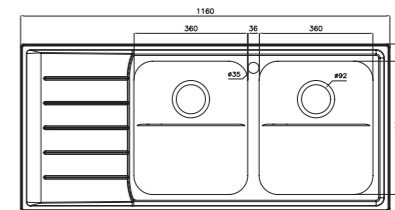

۶۲۸

سایز: ۸۰ x ۵۰ cm

- عمق لگن: ۱۷۵ میلی‌متر
- آب بندی: دارد
- جنس مواد: استنلس استیل ۱۸/۱۰
- ضخامت ورق سینک: ۰/۷ میلی‌متر
- عایق صدا: دارد
- ظرفیت (لیتر): ۴۲
- جهت سینک: وسط
- ضمانت: ۱۰ سال

۷۲۵

سایز: ۱۲۰ x ۵۰ cm

- عمق لگن: ۲۰۵ میلی‌متر
- آب بندی: دارد
- جنس مواد: استنلس استیل ۱۸/۱۰
- ضخامت ورق سینک: ۰/۷ میلی‌متر
- عایق صدا: دارد
- ظرفیت (لیتر): ۵۰
- جهت سینک: راست و چپ
- ضمانت: ۱۰ سال

۷۳۴

سایز: ۱۱۶ x ۵۲ cm

- عمق لگن: ۲۰۵ میلی‌متر
- آب بندی: دارد
- جنس مواد: استنلس استیل ۱۸/۱۰
- ضخامت ورق سینک: ۰/۷ میلی‌متر
- عایق صدا: دارد
- ظرفیت (لیتر): ۵۶
- جهت سینک: راست و چپ
- ضمانت: ۱۰ سال

۷۳۵

سایز: ۱۱۶ x ۵۲ cm

- عمق لگن: ۲۰۵ میلی‌متر
- آب بندی: دارد
- جنس مواد: استنلس استیل ۱۸/۱۰
- ضخامت ورق سینک: ۰/۷ میلی‌متر
- عایق صدا: دارد
- ظرفیت (لیتر): ۵۶
- جهت سینک: راست و چپ
- ضمانت: ۱۰ سال

۶۱۸

سایز: ۸۰ x ۵۰ cm