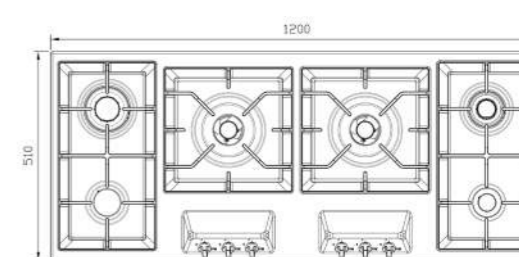

سایز: ۸۷ x ۵۲ cm

- توان حرارتی مشعل‌ها:
- بالا راست: متوسط ۱/۷ kW
- وسط: پلوپز (Wok) ۳/۷ kW
- بالا چپ: کوچک ۱/۳ kW
- پایین راست: متوسط ۱/۷ kW
- پایین چپ: بزرگ ۲/۵ kW

- دارای ناب دوجزئی مات
- چدنی با لعاب مات >۶۵%
- استنلس استیل ۱۸/۸
- پن ساپورت:
- راندهمان حرارتی:
- جنس صفحه:

سایز: ۸۸ x ۵۰ cm

- توان حرارتی مشعل‌ها:
- بالا راست: متوسط ۱/۷ kW
- وسط: پلوپز (Wok) ۳/۷ kW
- بالا چپ: بزرگ ۲/۵ kW
- پایین راست: متوسط ۱/۷ kW
- پایین چپ: کوچک ۱/۳ kW

- دارای ناب دوجزئی مات
- چدنی با لعاب مات >۶۵%
- استنلس استیل ۱۸/۸
- پن ساپورت:
- راندهمان حرارتی:
- جنس صفحه:

سایز: ۱۲۰ x ۵۱ cm

- توان حرارتی مشعل‌ها:
- بالا راست: متوسط ۱/۷ kW
- وسط راست: پلوپز (Wok) ۳/۷ kW
- وسط چپ: پلوپز (Wok) ۳/۷ kW
- بالا چپ: بزرگ ۲/۵ kW
- پایین راست: کوچک ۱/۳ kW
- پایین چپ: متوسط ۱/۷ kW

- دارای ناب دوجزئی مات
- چدنی با لعاب مات >۶۵%
- استنلس استیل ۱۸/۸
- پن ساپورت:
- راندهمان حرارتی:
- جنس صفحه:

سایز: ۸۶ x ۵۰ cm

- توان حرارتی مشعل‌ها:
- بالا راست: متوسط ۱/۷ kW
- وسط: پلوپز (Wok) ۳/۷ kW
- بالا چپ: متوسط ۱/۷ kW
- پایین راست: کوچک ۱/۳ kW
- پایین چپ: بزرگ ۲/۵ kW

- دارای ناب دوجزئی مات
- چدنی با لعاب مات >۶۵%
- استنلس استیل ۱۸/۸
- پن ساپورت:
- راندهمان حرارتی:
- جنس صفحه:

سایز: ۸۶ x ۵۰ cm

- توان حرارتی مشعل‌ها:
- بالا راست: بزرگ ۲/۵ kW
- وسط: پلوپز (Wok) ۳/۷ kW
- بالا چپ: متوسط ۱/۷ kW
- پایین راست: متوسط ۱/۷ kW
- پایین چپ: کوچک ۱/۳ kW

- دارای ناب دوجزئی مات
- چدنی با لعاب مات >۶۵%
- استنلس استیل ۱۸/۸
- پن ساپورت:
- راندهمان حرارتی:
- جنس صفحه:

سایز: ۹۱ x ۵۱ cm

- توان حرارتی مشعل‌ها:
- راست: پلوپز (Wok) ۳/۷ kW
- بالا وسط: متوسط ۱/۷ kW
- بالا چپ: متوسط ۱/۷ kW
- پایین وسط: کوچک ۱/۳ kW
- پایین چپ: بزرگ ۲/۵ kW

- دارای ناب دوجزئی مات
- چدنی با لعاب مات >۶۵%
- استنلس استیل ۱۸/۸
- پن ساپورت:
- راندهمان حرارتی:
- جنس صفحه: