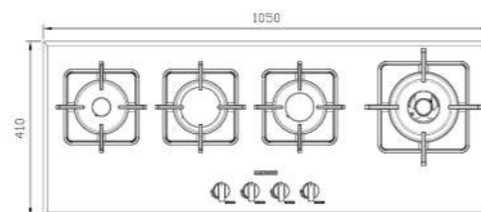

G-۴۶۰۲

سایز: ۶۴ x ۵۲ cm

- توان حرارتی مشعل‌ها:
  - بالا راست: متوسط ۱/۷۵ kW
  - پایین راست: کوچک ۱ kW
  - بالا چپ: متوسط ۱/۷۵ kW
  - پایین چپ: پلویز (Wok) ۳/۸ kW
- دارای ناب دوجزئی براق
  - پن ساپورت:
  - ترموکوپل:
  - راندمان حرارتی: >۶۰%
  - جنس صفحه: شیشه سکوریت
- چدنی با لعاب مات
  - Top Time
  - >۶۰%
  - شیشه سکوریت

G-۵۷۰۳

سایز: ۷۵ x ۵۰ cm

- توان حرارتی مشعل‌ها:
  - بالا راست: کوچک ۱ kW
  - وسط: متوسط ۱/۷۵ kW
  - بالا چپ: متوسط ۱/۷۵ kW
  - دارای ناب دوجزئی براق
- پن ساپورت:
- ترموکوپل:
- راندمان حرارتی: >۶۰%
- جنس صفحه: شیشه سکوریت

چدنی با لعاب مات
Top Time
>۶۰%

شیشه سکوریت

G-۵۹۰۴s

سایز: ۸۶ x ۵۰ cm

- توان حرارتی مشعل‌ها:
  - بالا راست: متوسط ۱/۷۵ kW
  - وسط: پلویز (Wok) ۳/۸ kW
  - بالا چپ: بزرگ ۳ kW
  - دارای ناب دوجزئی براق
- پن ساپورت:
- ترموکوپل:
- راندمان حرارتی: >۶۰%
- جنس صفحه: شیشه سکوریت با فریم استیل

چدنی با لعاب مات
Top Time
>۶۰%

شیشه سکوریت با فریم استیل

G-۵۹۰۴

سایز: ۸۶ x ۵۰ cm

- توان حرارتی مشعل‌ها:
  - بالا راست: متوسط ۱/۷۵ kW
  - وسط: پلویز (Wok) ۳/۸ kW
  - بالا چپ: بزرگ ۳ kW
  - دارای ناب دوجزئی براق
- پن ساپورت:
- ترموکوپل:
- راندمان حرارتی: >۶۰%
- جنس صفحه: شیشه سکوریت

چدنی با لعاب مات
Top Time
>۶۰%

شیشه سکوریت

G-۴۱۰۱

سایز: ۱۰۵ x ۴۱ cm

- توان حرارتی مشعل‌ها:
  - بالا راست: پلویز (Wok) ۴ kW
  - وسط: بزرگ ۳ kW
  - چپ: کوچک ۱ kW
  - دارای ناب دوجزئی براق
- پن ساپورت:
- ترموکوپل:
- راندمان حرارتی: >۶۰%
- جنس صفحه: شیشه سکوریت

چدنی با لعاب مات
Top Time
>۶۰%

شیشه سکوریت

G-۵۹۰۱s

سایز: ۸۷ x ۵۱ cm

- توان حرارتی مشعل‌ها:
  - بالا راست: متوسط ۱/۷۵ kW
  - وسط: پلویز (Wok) ۳/۸ kW
  - بالا چپ: بزرگ ۳ kW
  - دارای ناب دوجزئی مات
- پن ساپورت:
- ترموکوپل:
- راندمان حرارتی: >۶۰%
- جنس صفحه: شیشه سکوریت با فریم استیل

چدنی با لعاب مات
Top Time
>۶۰%

شیشه سکوریت با فریم استیل