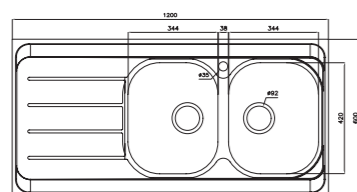

۷۲۶/۶۰

سایز: ۱۲۰ x ۶۰ cm

- عمق لگن: ۲۰۵ میلی‌متر
- جنس مواد: استنلس استیل ۱۸/۱۰
- ضخامت ورق سینک: ۰/۷ میلی‌متر
- عایق صدا: دارد
- ظرفیت (لیتر): ۵۰
- جهت سینک: راست و چپ
- ضمانت: ۱۰ سال

۷۳۴/۶۰

سایز: ۱۲۰ x ۶۰ cm

- عمق لگن: ۲۰۵ میلی‌متر
- جنس مواد: استنلس استیل ۱۸/۱۰
- ضخامت ورق سینک: ۰/۷ میلی‌متر
- عایق صدا: دارد
- ظرفیت (لیتر): ۵۶
- جهت سینک: راست و چپ
- ضمانت: ۱۰ سال

۷۳۶/۶۰

سایز: ۱۲۰ x ۶۰ cm

- عمق لگن: ۲۰۵ میلی‌متر
- جنس مواد: استنلس استیل ۱۸/۱۰
- ضخامت ورق سینک: ۰/۷ میلی‌متر
- عایق صدا: دارد
- ظرفیت (لیتر): ۵۶
- جهت سینک: راست و چپ
- ضمانت: ۱۰ سال

۷۳۸/۶۰

سایز: ۱۲۰ x ۶۰ cm

- عمق لگن: ۲۰۵ میلی‌متر
- جنس مواد: استنلس استیل ۱۸/۱۰
- ضخامت ورق سینک: ۰/۷ میلی‌متر
- عایق صدا: دارد
- ظرفیت (لیتر): ۵۶
- جهت سینک: راست و چپ
- ضمانت: ۱۰ سال

۷۲۵/۵۰

سایز: ۱۲۰ x ۵۰ cm

- عمق لگن: ۱۷۵ میلی‌متر
- جنس مواد: استنلس استیل ۱۸/۱۰
- ضخامت ورق سینک: ۰/۷ میلی‌متر
- عایق صدا: دارد
- ظرفیت (لیتر): ۳۶
- جهت سینک: راست و چپ
- ضمانت: ۱۰ سال

۷۲۵/۶۰

سایز: ۱۲۰ x ۶۰ cm

- عمق لگن: ۲۰۵ میلی‌متر
- جنس مواد: استنلس استیل ۱۸/۱۰
- ضخامت ورق سینک: ۰/۷ میلی‌متر
- عایق صدا: دارد
- ظرفیت (لیتر): ۵۰
- جهت سینک: راست و چپ
- ضمانت: ۱۰ سال

۷۳۵/۶۰

سایز: ۱۲۰ x ۶۰ cm

- عمق لگن: ۲۰۵ میلی‌متر
- جنس مواد: استنلس استیل ۱۸/۱۰
- ضخامت ورق سینک: ۰/۷ میلی‌متر
- عایق صدا: دارد
- ظرفیت (لیتر): ۵۶
- جهت سینک: راست و چپ
- ضمانت: ۱۰ سال