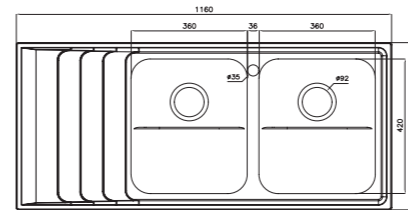

۶۲۸

سایز: ۸۰ x ۵۰ cm

- عمق لگن: ۱۷۵ میلی‌متر
- آب بندی: دارد
- جنس مواد: استنلس استیل ۱۸/۱۰
- ضخامت ورق سینک: ۰/۷ میلی‌متر
- عایق صدا: دارد
- ظرفیت (لیتر): ۴۲
- جهت سینک: وسط
- ضمانت: ۱۰ سال

۷۲۵

سایز: ۱۲۰ x ۵۰ cm

- عمق لگن: ۲۰۵ میلی‌متر
- آب بندی: دارد
- جنس مواد: استنلس استیل ۱۸/۱۰
- ضخامت ورق سینک: ۰/۷ میلی‌متر
- عایق صدا: دارد
- ظرفیت (لیتر): ۵۰
- جهت سینک: راست و چپ
- ضمانت: ۱۰ سال

۷۳۴

سایز: ۱۱۶ x ۵۲ cm

- عمق لگن: ۲۰۵ میلی‌متر
- آب بندی: دارد
- جنس مواد: استنلس استیل ۱۸/۱۰
- ضخامت ورق سینک: ۰/۷ میلی‌متر
- عایق صدا: دارد
- ظرفیت (لیتر): ۵۶
- جهت سینک: راست و چپ
- ضمانت: ۱۰ سال

۷۳۵

سایز: ۱۱۶ x ۵۲ cm

- عمق لگن: ۲۰۵ میلی‌متر
- آب بندی: دارد
- جنس مواد: استنلس استیل ۱۸/۱۰
- ضخامت ورق سینک: ۰/۷ میلی‌متر
- عایق صدا: دارد
- ظرفیت (لیتر): ۵۶
- جهت سینک: راست و چپ
- ضمانت: ۱۰ سال

۶۱۸

سایز: ۸۰ x ۵۰ cm