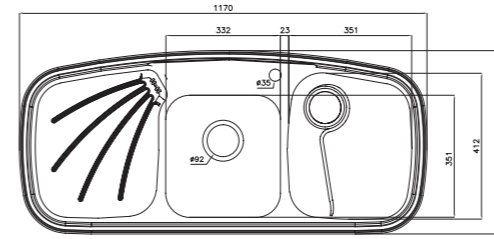

- عمق لگن: ۱۷۵ میلی‌متر
- آب بندی: دارد
- جنس مواد: استنلس استیل ۱۸/۱۰
- ضخامت ورق سینک: ۰/۷ میلی‌متر
- عایق صدا: دارد
- ظرفیت (لیتر): ۲۱
- جهت سینک: راست و چپ
- ضمانت: ۱۰ سال

۷۲۶

سایز: ۱۲۰ x ۵۰ cm

- عمق لگن: ۲۰۵ میلی‌متر
- آب بندی: دارد
- جنس مواد: استنلس استیل ۱۸/۱۰
- ضخامت ورق سینک: ۰/۷ میلی‌متر
- عایق صدا: دارد
- ظرفیت (لیتر): ۵۰
- جهت سینک: راست و چپ
- ضمانت: ۱۰ سال

۶۱۰

سایز: ۱۰۰ x ۵۱ cm

- عمق لگن: ۱۷۵ میلی‌متر
- آب بندی: دارد
- جنس مواد: استنلس استیل ۱۸/۱۰
- ضخامت ورق سینک: ۰/۸ میلی‌متر
- عایق صدا: دارد
- ظرفیت (لیتر): ۲۶
- جهت سینک: راست و چپ
- ضمانت: ۱۰ سال

۶۱۴ Deep

سایز: ۱۱۷ x ۵۲ cm

- عمق لگن: ۱۷۵ میلی‌متر
- آب بندی: دارد
- جنس مواد: استنلس استیل ۱۸/۱۰
- ضخامت ورق سینک: ۰/۸ میلی‌متر
- عایق صدا: دارد
- ظرفیت (لیتر): ۳۹
- جهت سینک: راست و چپ
- ضمانت: ۱۰ سال

۶۱۴ New

سایز: ۱۱۷ x ۵۲ cm