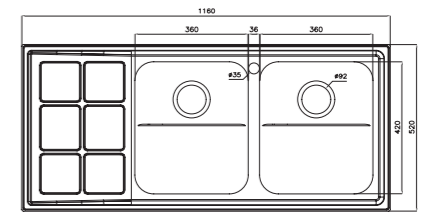

۷۳۶

سایز: ۱۱۶ x ۵۲ cm

- عمق لگن: ۲۰۵ میلی‌متر
- آب بندی: دارد
- جنس مواد: استنلس استیل ۱۸/۱۰
- ضخامت ورق سینک: ۰/۷ میلی‌متر
- عایق صدا: دارد
- ظرفیت (لیتر): ۵۶
- جهت سینک: راست و چپ
- ضمانت: ۱۰ سال

۷۳۷

سایز: ۱۱۶ x ۵۲ cm

- عمق لگن: ۲۰۵ میلی‌متر
- آب بندی: دارد
- جنس مواد: استنلس استیل ۱۸/۱۰
- ضخامت ورق سینک: ۰/۷ میلی‌متر
- عایق صدا: دارد
- ظرفیت (لیتر): ۵۶
- جهت سینک: راست و چپ
- ضمانت: ۱۰ سال

۷۶۱

سایز: ۱۱۶ x ۵۲ cm

- عمق لگن: ۲۰۵ میلی‌متر
- آب بندی: دارد
- جنس مواد: استنلس استیل ۱۸/۱۰
- ضخامت ورق سینک: ۰/۷ میلی‌متر
- عایق صدا: دارد
- ظرفیت (لیتر): ۵۶
- جهت سینک: راست و چپ
- ضمانت: ۱۰ سال

۶۲۸

سایز: ۸۰ x ۵۰ cm

- عمق لگن: ۱۷۵ میلی‌متر
- آب بندی: دارد
- جنس مواد: استنلس استیل ۱۸/۱۰
- ضخامت ورق سینک: ۰/۷ میلی‌متر
- عایق صدا: دارد
- ظرفیت (لیتر): ۴۲
- جهت سینک: وسط
- ضمانت: ۱۰ سال

۷۲۵

سایز: ۱۲۰ x ۵۰ cm