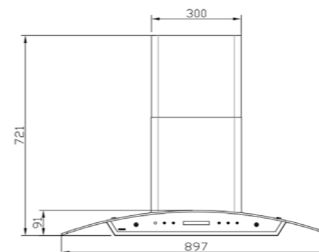

سایز: 90 X ۷۶ X ۵۰ / ۷ CM

- تعداد دور موتور: ۳ دور
- قدرت مکش: ۹۰۰-۳۰۰ مترمکعب بر ساعت
- میزان صدا: ۴۵-۵۰ dB(A)
- صفحه کنترل: لمسی
- فیلتر: ۲ فیلتر آلومینیومی با قابلیت شست و شو
- جنس بدنه: استیل، شیشه
- لامپ: ۲ عدد لامپ LED گرد
- سنسور دود و حرارت: دارد

سایز: 90 X ۷۶ / ۶ X ۵۰ / ۷ CM

- تعداد دور موتور: ۳ دور
- قدرت مکش: ۸۰۰-۳۰۰ مترمکعب بر ساعت
- میزان صدا: ۴۵-۵۰ dB(A)
- صفحه کنترل: لمسی
- فیلتر: ۱ فیلتر آلومینیومی با قابلیت شست و شو
- جنس بدنه: استیل، گالوانیزه
- لامپ: لامپ: ۲ عدد لامپ LED گرد
- سنسور دود و حرارت: دارد

سایز: 90 X ۷۲ / ۱ X ۴۷ / ۸ CM

- تعداد دور موتور: ۸ دور
- قدرت مکش: ۸۰۰-۳۰۰ مترمکعب بر ساعت
- میزان صدا: ۴۳-۵۰ dB(A)
- صفحه کنترل: لمسی
- فیلتر: ۲ فیلتر آلومینیومی با قابلیت شست و شو
- جنس بدنه: استیل، گالوانیزه و شیشه دودی
- لامپ: ۲ عدد لامپ LED گرد

سایز: 90 X ۷۵ / ۴ X ۴۷ / ۸ CM

- تعداد دور موتور: ۳ دور
- قدرت مکش: ۸۰۰-۳۰۰ مترمکعب بر ساعت
- میزان صدا: ۴۵-۵۰ dB(A)
- صفحه کنترل: لمسی
- فیلتر: ۲ فیلتر آلومینیومی با قابلیت شست و شو
- جنس بدنه: استیل، شیشه
- لامپ: ۲ عدد لامپ LED گرد
- سنسور دود و حرارت: دارد

سایز: 90 X ۷۳ / ۴ X ۴۷ / ۸ CM

- تعداد دور موتور: ۳ دور
- قدرت مکش: ۸۰۰-۳۰۰ مترمکعب بر ساعت
- میزان صدا: ۴۵-۵۰ dB(A)
- صفحه کنترل: دکمه‌ای
- فیلتر: ۲ فیلتر آلومینیومی با قابلیت شست و شو
- جنس بدنه: استیل، شیشه
- لامپ: ۲ عدد لامپ LED گرد

سایز: 90 X ۷۷ / ۴ X ۴۷ / ۸ CM

- تعداد دور موتور: ۳ دور
- قدرت مکش: ۸۰۰-۳۰۰ مترمکعب بر ساعت
- میزان صدا: ۴۵-۵۰ dB(A)
- صفحه کنترل: دکمه‌ای
- فیلتر: ۲ فیلتر آلومینیومی با قابلیت شست و شو
- جنس بدنه: استیل، شیشه
- لامپ: ۲ عدد لامپ LED گرد

سایز: 60 X ۷۳ X ۴۷ / ۸ CM

- تعداد دور موتور: ۳ دور
- قدرت مکش: ۹۰۰-۳۰۰ مترمکعب بر ساعت
- میزان صدا: ۴۵-۵۰ dB(A)
- صفحه کنترل: لمسی
- فیلتر: ۲ فیلتر آلومینیومی با قابلیت شست و شو
- جنس بدنه: استیل، شیشه
- لامپ: ۲ عدد لامپ LED گرد
- سنسور دود و حرارت: دارد