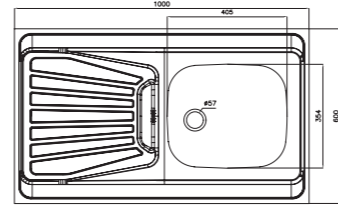

۲۶۰/۶۰

سایز: ۱۲۰ x ۶۰ cm

- عمق لگن: ۱۲۸ میلی‌متر
- جنس مواد: استنلس استیل ۱۸/۱۰
- ضخامت ورق سینک: ۰/۶ میلی‌متر
- عایق صدا: دارد
- ظرفیت (لیتر): ۲۸
- جهت سینک: راست و چپ
- ضمانت: ۱۰ سال

۱۶۵/۵۰

سایز: ۱۰۰ x ۵۰ cm

- عمق لگن: ۱۶۰ میلی‌متر
- جنس مواد: استنلس استیل ۱۸/۱۰
- ضخامت ورق سینک: ۰/۶ میلی‌متر
- عایق صدا: دارد
- ظرفیت (لیتر): ۱۹
- جهت سینک: راست و چپ
- ضمانت: ۱۰ سال

۱۶۵/۶۰

سایز: ۱۰۰ x ۶۰ cm

- عمق لگن: ۱۶۰ میلی‌متر
- جنس مواد: استنلس استیل ۱۸/۱۰
- ضخامت ورق سینک: ۰/۶ میلی‌متر
- عایق صدا: دارد
- ظرفیت (لیتر): ۱۹
- جهت سینک: راست و چپ
- ضمانت: ۱۰ سال

۲۱۵/۶۰

سایز: ۱۲۰ x ۶۰ cm

- عمق لگن: ۱۶۰ میلی‌متر
- جنس مواد: استنلس استیل ۱۸/۱۰
- ضخامت ورق سینک: ۰/۷ میلی‌متر
- عایق صدا: دارد
- ظرفیت (لیتر): ۳۸
- جهت سینک: راست و چپ
- ضمانت: ۱۰ سال

۲۱۶/۶۰

سایز: ۱۲۰ x ۶۰ cm

- عمق لگن: ۱۵۰ میلی‌متر
- جنس مواد: استنلس استیل ۱۸/۱۰
- ضخامت ورق سینک: ۰/۶ میلی‌متر
- عایق صدا: دارد
- ظرفیت (لیتر): ۳۱
- جهت سینک: راست و چپ
- ضمانت: ۱۰ سال

۲۰۰/۶۰

سایز: ۱۰۰ x ۶۰ cm

- عمق لگن: ۱۳۵ میلی‌متر
- جنس مواد: استنلس استیل ۱۸/۱۰
- ضخامت ورق سینک: ۰/۶ میلی‌متر
- عایق صدا: دارد
- ظرفیت (لیتر): ۲۸
- جهت سینک: راست و چپ
- ضمانت: ۱۰ سال