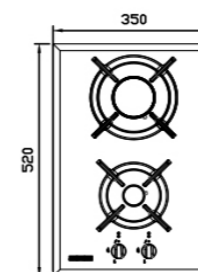

G-۲۳۵۲i

سایز: ۳۵ x ۵۲ cm

- توان حرارتی مشعل‌ها:
- بالا: بزرگ ۲/۵ kW
- پایین: کوچک ۱/۳ kW

- دارای ناپ دوجزئی برق
- پن ساپورت:
- رانده‌مان حرارتی:
- جنس صفحه:

- چدنی با لعاب مات
- >۶۰%
- شیشه سکوریت

G-۳۵۵۱i

سایز: ۵۲ x ۵۲ cm