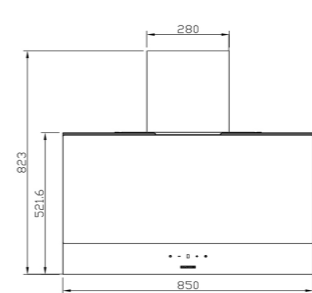

سایز: ۸۵x۸۲x۳۹/۳ CM

- تعداد دور موتور: ۸ دور
- قدرت مکش: ۷۰۰-۳۰۰ مترمکعب بر ساعت
- میزان صدا: ۴۳-۵۲ dB(A)
- صفحه کنترل: لمسی
- فیلتر: ۱ فیلتر آلومینیومی با قابلیت شست و شو
- جنس بدنه: گالوانیزه شیشه
- لامپ: ۲ عدد لامپ LED گرد
- جک: لولای تقویت شده