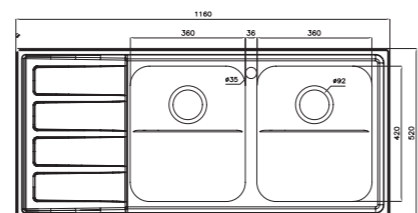

۷۶۲/۶۰

سایز: ۱۲۰ x ۶۰ cm

- عمق لگن: ۲۰۵ میلی‌متر
- جنس مواد: استنلس استیل ۱۸/۱۰
- ضخامت ورق سینک: ۰/۷ میلی‌متر
- عایق صدا: دارد
- ظرفیت (لیتر): ۵۶
- جهت سینک: راست و چپ
- ضمانت: ۱۰ سال

۷۶۴/۶۰

سایز: ۱۲۰ x ۶۰ cm

۸۱۴

سایز: ۱۲۰ x ۵۲ cm

- عمق لگن: ۱۸۰ میلی‌متر
- آب بندی: دارد
- جنس مواد: استنلس استیل ۱۸/۱۰
- ضخامت ورق سینک: ۰/۸ میلی‌متر
- عایق صدا: دارد
- ظرفیت (لیتر): ۴۵
- جهت سینک: راست و چپ
- ضمانت: ۱۰ سال

۷۶۴

سایز: ۱۱۶ x ۵۲ cm

- عمق لگن: ۲۰۵ میلی‌متر
- آب بندی: دارد
- جنس مواد: استنلس استیل ۱۸/۱۰
- ضخامت ورق سینک: ۰/۷ میلی‌متر
- عایق صدا: دارد
- ظرفیت (لیتر): ۵۶
- جهت سینک: راست و چپ
- ضمانت: ۱۰ سال

۸۱۲

سایز: ۱۰۰ x ۵۲ cm

- عمق لگن: ۱۸۰ میلی‌متر
- آب بندی: دارد
- جنس مواد: استنلس استیل ۱۸/۱۰
- ضخامت ورق سینک: ۰/۸ میلی‌متر
- عایق صدا: دارد
- ظرفیت (لیتر): ۴۵
- جهت سینک: راست و چپ
- ضمانت: ۱۰ سال

۷۳۸

سایز: ۱۱۶ x ۵۲ cm

- عمق لگن: ۲۰۵ میلی‌متر
- آب بندی: دارد
- جنس مواد: استنلس استیل ۱۸/۱۰
- ضخامت ورق سینک: ۰/۷ میلی‌متر
- عایق صدا: دارد
- ظرفیت (لیتر): ۵۶
- جهت سینک: راست و چپ
- ضمانت: ۱۰ سال

۷۶۲

سایز: ۱۱۶ x ۵۲ cm