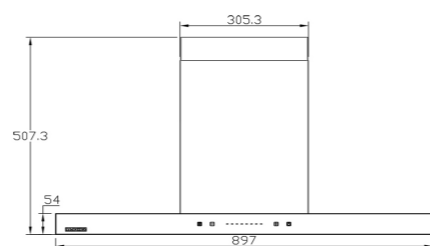

سایز: ۹۰ X ۶۷ / ۴ X ۴۷ / ۴ CM

- تعداد دور موتور: ۸ دور
- قدرت مکش: ۳۰۰-۷۰۰ مترمکعب بر ساعت
- میزان صدا: ۴۳-۵۲ dB(A)
- صفحه کنترل: لمسی
- فیلتر: ۳ فیلتر آلومینیومی با قابلیت شست و شو
- جنس بدنه: استیل، شیشه
- لامپ: ۲ عدد لامپ LED مستطیلی

سایز: ۹۰ X ۷۳ / ۳ X ۵۰ / ۱ CM

- تعداد دور موتور: ۸ دور
- قدرت مکش: ۳۰۰-۸۰۰ مترمکعب بر ساعت
- میزان صدا: ۴۳-۵۰ dB(A)
- صفحه کنترل: لمسی
- فیلتر: ۱ فیلتر آلومینیومی با قابلیت شست و شو
- جنس بدنه: استیل، شیشه
- لامپ: ۱ عدد لامپ فلوروسنت

سایز: ۹۰ X ۷۳ / ۳ X ۵۰ / ۱ CM

- تعداد دور موتور: ۸ دور
- قدرت مکش: ۲۰۰-۸۰۰ مترمکعب بر ساعت
- میزان صدا: ۴۳-۵۲ dB(A)
- صفحه کنترل: تاج استیل
- فیلتر: ۱ فیلتر آلومینیومی با قابلیت شست و شو
- جنس بدنه: استیل
- لامپ: ۱ عدد لامپ فلوروسنت

سایز: ۹۰ X ۷۲ / ۱ X ۴۷ / ۸ CM

- تعداد دور موتور: ۸ دور
- قدرت مکش: ۳۰۰-۹۰۰ مترمکعب بر ساعت
- میزان صدا: ۴۳-۵۰ dB(A)
- صفحه کنترل: لمسی
- فیلتر: ۲ فیلتر آلومینیومی با قابلیت شست و شو
- جنس بدنه: استیل، شیشه
- لامپ: ۲ عدد لامپ LED گرد

سایز: ۹۰ X ۷۱ / ۹ X ۴۸ CM

- تعداد دور موتور: ۳ دور
- قدرت مکش: ۳۰۰-۹۰۰ مترمکعب بر ساعت
- میزان صدا: ۴۵-۵۰ dB(A)
- صفحه کنترل: دکمه‌ای
- فیلتر: ۲ فیلتر آلومینیومی با قابلیت شست و شو
- جنس بدنه: استیل، شیشه
- لامپ: ۲ عدد لامپ LED گرد

سایز: ۹۰ X ۷۰ / ۳ X ۵۲ / ۱ CM

- تعداد دور موتور: ۴ دور
- قدرت مکش: ۳۰۰-۸۰۰ مترمکعب بر ساعت
- میزان صدا: ۴۵-۵۲ dB(A)
- صفحه کنترل: لمسی حرکتی
- فیلتر: ۱ فیلتر آلومینیومی با قابلیت شست و شو
- جنس بدنه: گالوانیزه شیشه
- لامپ: ۱ عدد لامپ فلوروسنت
- سنسور حرارت: دارد