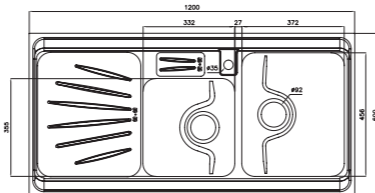

۸۱۳/۶۰

سایز: ۱۰۰ x ۶۰ cm

- عمق لگن: ۱۸۰ میلی‌متر
- جنس مواد: استنلس استیل ۱۸/۱۰
- ضخامت ورق سینک: ۰/۸ میلی‌متر
- عایق صدا: دارد
- ظرفیت (لیتر): ۴۵
- جهت سینک: راست و چپ
- ضمانت: ۱۰ سال

۸۱۴/۶۰

سایز: ۱۲۰ x ۶۰ cm

- عمق لگن: ۱۸۰ میلی‌متر
- جنس مواد: استنلس استیل ۱۸/۱۰
- ضخامت ورق سینک: ۰/۸ میلی‌متر
- عایق صدا: دارد
- ظرفیت (لیتر): ۴۵
- جهت سینک: راست و چپ
- ضمانت: ۱۰ سال

۷۶۳/۶۰

سایز: ۱۲۰ x ۶۰ cm

- عمق لگن: ۲۰۵ میلی‌متر
- جنس مواد: استنلس استیل ۱۸/۱۰
- ضخامت ورق سینک: ۰/۷ میلی‌متر
- عایق صدا: دارد
- ظرفیت (لیتر): ۵۶
- جهت سینک: راست و چپ
- ضمانت: ۱۰ سال