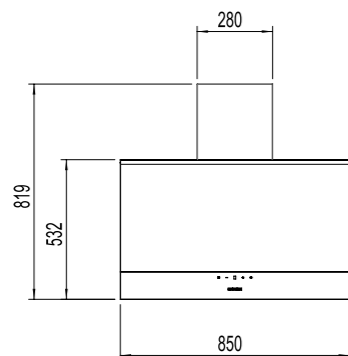

SA-432

سایز: ۸۵ x ۸۲ x ۳۹ / ۵ cm

- تعداد دور موتور: ۸ دور
- قدرت مکش: ۳۰۰-۸۰۰ مترمکعب بر ساعت
- میزان صدا: ۴۳-۵۲ dB(A)
- صفحه کنترل: لمسی
- فیلتر: ۱ فیلتر آلومینیومی با قابلیت شست و شو
- جنس بدنه: گالوانیزه شیشه
- لامپ: ۲ عدد لامپ LED گرد
- جک: لولای تقویت شده