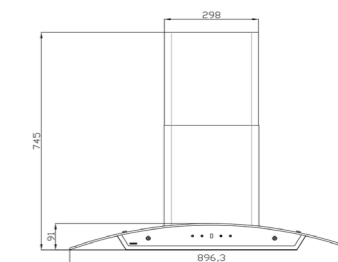

سایز: 90 X ۷۶ X ۵۰ / ۷ CM

- تعداد دور موتور: ۳ دور
- قدرت مکش: ۹۰۰-۳۰۰ مترمکعب بر ساعت
- میزان صدا: ۴۵-۵۰ dB(A)
- صفحه کنترل: لمسی
- فیلتر: ۲ فیلتر آلومینیومی با قابلیت شست و شو
- جنس بدنه: استیل، شیشه
- لامپ: ۲ عدد لامپ LED گرد
- سنسور دود و حرارت: دارد

سایز: 90 X ۷۶ / ۶ X ۵۰ / ۷ CM

- تعداد دور موتور: ۳ دور
- قدرت مکش: ۸۰۰-۳۰۰ مترمکعب بر ساعت
- میزان صدا: ۴۵-۵۰ dB(A)
- صفحه کنترل: لمسی
- فیلتر: ۱ فیلتر آلومینیومی با قابلیت شست و شو
- جنس بدنه: استیل، گالوانیزه
- لامپ: لامپ: ۲ عدد لامپ LED گرد
- سنسور دود و حرارت: دارد

سایز: 90 X ۷۲ / ۱ X ۴۷ / ۸ CM

- تعداد دور موتور: ۸ دور
- قدرت مکش: ۸۰۰-۳۰۰ مترمکعب بر ساعت
- میزان صدا: ۴۳-۵۰ dB(A)
- صفحه کنترل: لمسی
- فیلتر: ۲ فیلتر آلومینیومی با قابلیت شست و شو
- جنس بدنه: استیل، گالوانیزه و شیشه دودی
- لامپ: ۲ عدد لامپ LED گرد

سایز: 90 X ۷۵ / ۴ X ۴۷ / ۸ CM

- تعداد دور موتور: ۳ دور
- قدرت مکش: ۸۰۰-۳۰۰ مترمکعب بر ساعت
- میزان صدا: ۴۵-۵۰ dB(A)
- صفحه کنترل: لمسی
- فیلتر: ۲ فیلتر آلومینیومی با قابلیت شست و شو
- جنس بدنه: استیل، شیشه
- لامپ: ۲ عدد لامپ LED گرد
- سنسور دود و حرارت: دارد

سایز: 90 X ۷۳ / ۴ X ۴۷ / ۸ CM

- تعداد دور موتور: ۳ دور
- قدرت مکش: ۸۰۰-۳۰۰ مترمکعب بر ساعت
- میزان صدا: ۴۵-۵۰ dB(A)
- صفحه کنترل: دکمه‌ای
- فیلتر: ۲ فیلتر آلومینیومی با قابلیت شست و شو
- جنس بدنه: استیل، شیشه
- لامپ: ۲ عدد لامپ LED گرد

سایز: 90 X ۷۷ / ۴ X ۴۷ / ۸ CM

- تعداد دور موتور: ۳ دور
- قدرت مکش: ۸۰۰-۳۰۰ مترمکعب بر ساعت
- میزان صدا: ۴۵-۵۰ dB(A)
- صفحه کنترل: دکمه‌ای
- فیلتر: ۲ فیلتر آلومینیومی با قابلیت شست و شو
- جنس بدنه: استیل، شیشه
- لامپ: ۲ عدد لامپ LED گرد

سایز: 60 X ۷۳ X ۴۷ / ۸ CM

- تعداد دور موتور: ۳ دور
- قدرت مکش: ۹۰۰-۳۰۰ مترمکعب بر ساعت
- میزان صدا: ۴۵-۵۰ dB(A)
- صفحه کنترل: لمسی
- فیلتر: ۲ فیلتر آلومینیومی با قابلیت شست و شو
- جنس بدنه: استیل، شیشه
- لامپ: ۲ عدد لامپ LED گرد
- سنسور دود و حرارت: دارد