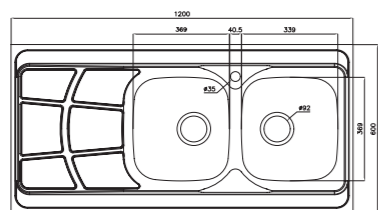

۳۰۰/۶۰

سایز: ۱۲۰ x ۶۰ cm

- عمق لگن: ۱۹۰ میلیمتر
- جنس مواد: استنلس استیل ۱۸/۱۰
- ضخامت ورق سینک: ۰/۷ میلیمتر
- عایق صدا: دارد
- ظرفیت (لیتر): ۵۰/۲
- جهت سینک: راست و چپ
- ضمانت: ۱۰ سال

۳۰۱/۶۰

سایز: ۱۲۰ x ۶۰ cm

- عمق لگن: ۱۹۰ میلیمتر
- جنس مواد: استنلس استیل ۱۸/۱۰
- ضخامت ورق سینک: ۰/۷ میلیمتر
- عایق صدا: دارد
- ظرفیت (لیتر): ۵۰/۲
- جهت سینک: راست و چپ
- ضمانت: ۱۰ سال

۶۰۵/۶۰

سایز: ۶۵/۶ x ۶۰ cm

- عمق لگن: ۱۷۵ میلیمتر
- جنس مواد: استنلس استیل ۱۸/۱۰
- ضخامت ورق سینک: ۰/۸ میلیمتر
- عایق صدا: دارد
- ظرفیت (لیتر): ۲۶
- جهت سینک: وسط
- ضمانت: ۱۰ سال

۲۱۹/۶۰

سایز: ۱۲۰ x ۶۰ cm

- عمق لگن: ۱۵۰ میلی‌متر
- جنس مواد: استنلس استیل ۱۸/۱۰
- ضخامت ورق سینک: ۰/۶ میلی‌متر
- عایق صدا: دارد
- ظرفیت (لیتر): ۳۱
- جهت سینک: راست و چپ
- ضمانت: ۱۰ سال

۲۶۰/۵۰

سایز: ۱۲۰ x ۵۰ cm

- عمق لگن: ۱۲۸ میلی‌متر
- جنس مواد: استنلس استیل ۱۸/۱۰
- ضخامت ورق سینک: ۰/۶ میلی‌متر
- عایق صدا: دارد
- ظرفیت (لیتر): ۲۸
- جهت سینک: راست و چپ
- ضمانت: ۱۰ سال

۲۷۰/۵۰

سایز: ۱۲۰ x ۵۰ cm

- عمق لگن: ۱۳۵ میلی‌متر
- جنس مواد: استنلس استیل ۱۸/۱۰
- ضخامت ورق سینک: ۰/۶ میلی‌متر
- عایق صدا: دارد
- ظرفیت (لیتر): ۲۸
- جهت سینک: راست و چپ
- ضمانت: ۱۰ سال