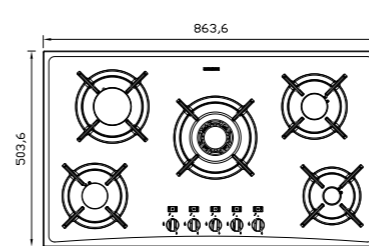

G-۴۶۰۲

سایز: ۶۴ x ۵۲ cm

- توان حرارتی مشعل‌ها:
  - بالا راست: متوسط ۱/۷۵ kW
  - پایین راست: کوچک ۱ kW
  - بالا چپ: متوسط ۱/۷۵ kW
  - پایین چپ: پلویز (Wok) ۳/۸ kW
- دارای ناب دوجزئی براق
  - پن ساپورت:
  - ترموکوپل:
  - راندمان حرارتی: >۶۰%
  - جنس صفحه: شیشه سکوریت
- چدنی با لعاب مات
  - Top Time
  - >۶۰%
  - شیشه سکوریت

G-۵۷۰۳

سایز: ۷۵ x ۵۰ cm

- توان حرارتی مشعل‌ها:
  - بالا راست: کوچک ۱ kW
  - وسط: متوسط ۱/۷۵ kW
  - بالا چپ: متوسط ۱/۷۵ kW
  - دارای ناب دوجزئی براق
- پن ساپورت:
- ترموکوپل:
- راندمان حرارتی: >۶۰%
- جنس صفحه: شیشه سکوریت

چدنی با لعاب مات
Top Time
>۶۰%

شیشه سکوریت

G-۵۹۰۴s

سایز: ۸۶ x ۵۰ cm

- توان حرارتی مشعل‌ها:
  - بالا راست: متوسط ۱/۷۵ kW
  - وسط: پلویز (Wok) ۳/۸ kW
  - بالا چپ: بزرگ ۳ kW
  - دارای ناب دوجزئی براق
- پن ساپورت:
- ترموکوپل:
- راندمان حرارتی: >۶۰%
- جنس صفحه: شیشه سکوریت با فریم استیل

چدنی با لعاب مات
Top Time
>۶۰%

شیشه سکوریت با فریم استیل

G-۵۹۰۴

سایز: ۸۶ x ۵۰ cm

- توان حرارتی مشعل‌ها:
  - بالا راست: متوسط ۱/۷۵ kW
  - وسط: پلویز (Wok) ۳/۸ kW
  - بالا چپ: بزرگ ۳ kW
  - دارای ناب دوجزئی براق
- پن ساپورت:
- ترموکوپل:
- راندمان حرارتی: >۶۰%
- جنس صفحه: شیشه سکوریت

چدنی با لعاب مات
Top Time
>۶۰%

شیشه سکوریت

G-۴۱۰۱

سایز: ۱۰۵ x ۴۱ cm

- توان حرارتی مشعل‌ها:
  - بالا راست: پلویز (Wok) ۴ kW
  - وسط: بزرگ ۳ kW
  - چپ: کوچک ۱ kW
  - دارای ناب دوجزئی براق
- پن ساپورت:
- ترموکوپل:
- راندمان حرارتی: >۶۰%
- جنس صفحه: شیشه سکوریت

چدنی با لعاب مات
Top Time
>۶۰%

شیشه سکوریت

G-۵۹۰۱s

سایز: ۸۷ x ۵۱ cm

- توان حرارتی مشعل‌ها:
  - بالا راست: متوسط ۱/۷۵ kW
  - وسط: پلویز (Wok) ۳/۸ kW
  - بالا چپ: بزرگ ۳ kW
  - دارای ناب دوجزئی مات
- پن ساپورت:
- ترموکوپل:
- راندمان حرارتی: >۶۰%
- جنس صفحه: شیشه سکوریت با فریم استیل

چدنی با لعاب مات
Top Time
>۶۰%

شیشه سکوریت با فریم استیل