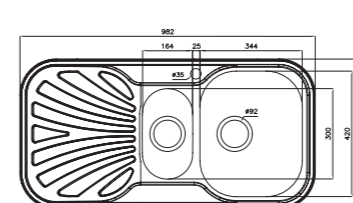

سایز: ۱۳۲/۵ x ۵۰ cm

- عمق لگن: ۲۰۵ میلی‌متر
- آب بندی: دارد
- جنس مواد: استنلس استیل ۱۸/۱۰
- ضخامت ورق سینک: ۰/۸ میلی‌متر
- عایق صدا: دارد
- ظرفیت (لیتر): ۵۵
- جهت سینک: راست و چپ
- ضمانت: ۱۰ سال

۵۴۰

سایز: ۸۳ x ۸۳ cm

- عمق لگن: ۲۰۵ میلی‌متر
- آب بندی: دارد
- جنس مواد: استنلس استیل ۱۸/۱۰
- ضخامت ورق سینک: ۰/۸ میلی‌متر
- عایق صدا: دارد
- ظرفیت (لیتر): ۵۰
- جهت سینک: وسط
- ضمانت: ۱۰ سال

۲۷۰

سایز: ۱۱۶ x ۵۱ cm

- عمق لگن: ۱۳۵ میلی‌متر
- آب بندی: دارد
- جنس مواد: استنلس استیل ۱۸/۱۰
- ضخامت ورق سینک: ۰/۷ میلی‌متر
- عایق صدا: دارد
- ظرفیت (لیتر): ۲۸
- جهت سینک: راست و چپ
- ضمانت: ۱۰ سال

۵۱۰

سایز: ۹۸/۲ x ۵۰ cm

- عمق لگن: ۲۰۵ میلی‌متر
- آب بندی: دارد
- جنس مواد: استنلس استیل ۱۸/۱۰
- ضخامت ورق سینک: ۰/۸ میلی‌متر
- عایق صدا: دارد
- ظرفیت (لیتر): ۳۰
- جهت سینک: راست و چپ
- ضمانت: ۱۰ سال

۲۱۶

سایز: ۱۲۰ x ۵۰ cm

- عمق لگن: ۱۵۰ میلی‌متر
- آب بندی: دارد
- جنس مواد: استنلس استیل ۱۸/۱۰
- ضخامت ورق سینک: ۰/۶ میلی‌متر
- عایق صدا: دارد
- ظرفیت (لیتر): ۳۱
- جهت سینک: راست و چپ
- ضمانت: ۱۰ سال

۲۱۸

سایز: ۱۲۰ x ۵۰ cm

- عمق لگن: ۱۵۰ میلی‌متر
- آب بندی: دارد
- جنس مواد: استنلس استیل ۱۸/۱۰
- ضخامت ورق سینک: ۰/۶ میلی‌متر
- عایق صدا: دارد
- ظرفیت (لیتر): ۳۱
- جهت سینک: راست و چپ
- ضمانت: ۱۰ سال