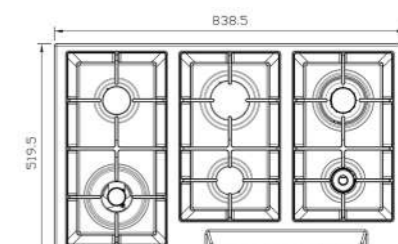

سایز: ۹۱ x ۵۱ cm

- توان حرارتی مشعل‌ها:
- پایین راست: کوچک ۱ kW
- پایین وسط: پلوپز (Wok) ۴ kW
- پایین چپ: بزرگ ۳ kW
- بالا راست: متوسط ۱/۹ kW
- بالا وسط: پلوپز (Wok) ۴ kW
- بالا چپ: متوسط ۱/۹ kW
- دارای ناب دوجزئی مات
- پن سایپورت:
- چدنی با لعاب مات
- ترموکوپل:
- راندمان حرارتی:
- جنس صفحه:
- استنلس استیل ۱۸/۸
- Top Time >۶۰%

سایز: ۹۳ x ۵۲ cm

- توان حرارتی مشعل‌ها:
- پایین راست: متوسط ۱/۷۵ kW
- پایین وسط: متوسط ماهی ۱/۸ kW
- پایین چپ: کوچک ۱ kW
- بالا راست: بزرگ ۳ kW
- بالا وسط: پلوپز (Wok) ۳/۸ kW
- بالا چپ: متوسط ۱/۷۵ kW
- دارای ناب دوجزئی مات
- پن سایپورت:
- چدنی با لعاب مات
- ترموکوپل:
- راندمان حرارتی:
- جنس صفحه:
- استنلس استیل ۱۸/۸
- Top Time >۶۰%

سایز: ۸۴ x ۵۲ cm

- توان حرارتی مشعل‌ها:
- پایین راست: کوچک شف ۱/۲ kW
- پایین وسط: متوسط ۱/۹ kW
- پایین چپ: پلوپز (Wok) ۴ kW
- بالا راست: بزرگ شف ۳/۵ kW
- بالا وسط: بزرگ ۳ kW
- بالا چپ: متوسط ۱/۹ kW
- دارای ناب دوجزئی مات
- پن سایپورت:
- چدنی با لعاب مات
- ترموکوپل:
- راندمان حرارتی:
- جنس صفحه:
- استنلس استیل ۱۸/۸
- Top Time >۶۰%

سایز: ۸۸ x ۵۴ cm

- توان حرارتی مشعل‌ها:
- پایین راست: متوسط شف ۲/۵ kW
- پایین چپ: کوچک ۱ kW
- بالا راست: متوسط ۱/۹ kW
- وسط: پلوپز (Wok) ۴ kW
- بالا چپ: بزرگ شف ۳/۵ kW
- دارای ناب دوجزئی مات
- پن سایپورت:
- چدنی با لعاب مات
- ترموکوپل:
- راندمان حرارتی:
- جنس صفحه:
- استنلس استیل ۱۸/۸
- Top Time >۶۰%

سایز: ۸۸ x ۵۴ cm

- توان حرارتی مشعل‌ها:
- پایین وسط: متوسط شف ۲/۵ kW
- پایین چپ: کوچک ۱ kW
- بالا وسط: متوسط ۱/۹ kW
- بالا چپ: بزرگ شف ۳/۵ kW
- دارای ناب دوجزئی مات
- پن سایپورت:
- چدنی با لعاب مات
- ترموکوپل:
- راندمان حرارتی:
- جنس صفحه:
- استنلس استیل ۱۸/۸
- Top Time >۶۰%

سایز: ۱۲۰ x ۵۱ cm

- توان حرارتی مشعل‌ها:
- پایین راست: متوسط شف ۲/۵ kW
- پایین چپ: کوچک ۱ kW
- وسط چپ: پلوپز (Wok) ۴ kW
- بالا چپ: بزرگ شف ۳/۵ kW
- دارای ناب دوجزئی مات
- پن سایپورت:
- چدنی با لعاب مات
- ترموکوپل:
- راندمان حرارتی:
- جنس صفحه:
- استنلس استیل ۱۸/۸
- Top Time >۶۰%