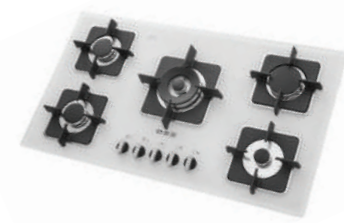

G-۵۹۱۰w

سایز: ۹۱ x ۵۱ cm

- توان حرارتی مشعل‌ها:
- بالا راست: بزرگ ۳ kW
- وسط: پلوپز (Wok) ۴ kW
- بالا چپ: متوسط ۱/۹ kW
- دارای ناب دوجزئی براق
- پن ساپورت:
- ترموکوپل:
- راندمان حرارتی:
- جنس صفحه:
- پایین راست: کوچک شف ۱ kW
- پایین چپ: متوسط ۱/۹ kW
- بالا چپ: متوسط ۱/۹ kW
- دارای ناب دوجزئی براق
- پن ساپورت:
- ترموکوپل:
- راندمان حرارتی:
- جنس صفحه: