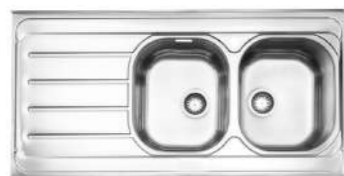

حجم لگن های سینک را نمایش می دهد.

عمق لگن سینک را نمایش می دهد.

شیشه سکوریت در مقایسه با شیشه خام با ضخامت یکسان از ۵ برابر مقاومت بیشتر در برابر ضربه برخوردار است.

مشعل اصلی اجاق گاز، دارای سه حلقه آتش می باشد که باعث سریعتر گرم شدن ظروف می شود.

در این مدل، از قطعات گازسوز شرکت Sabaf که از تولیدکنندگان برتر ایتالیایی است، استفاده شده است.

نشان دهنده شعاع داخلی لگن سینک می باشد.

این محلول پاک کننده و براق کننده سینک و شیرآلات است، که دارای خاصیت لکه بری قوی، رسوب زدایی و جلوگیری از خوردگی می باشد.

۷۶۲/۶۰

سایز: ۱۲۰ x ۶۰ cm

- عمق لگن: ۲۰۵ میلی‌متر
- جنس مواد: استنلس استیل ۱۸/۱۰
- ضخامت ورق سینک: ۰/۷ میلی‌متر
- عایق صدا: دارد
- ظرفیت (لیتر): ۵۶
- جهت سینک: راست و چپ
- ضمانت: ۱۰ سال

۷۶۴/۶۰

سایز: ۱۲۰ x ۶۰ cm

- عمق لگن: ۲۰۵ میلی‌متر
- جنس مواد: استنلس استیل ۱۸/۱۰
- ضخامت ورق سینک: ۰/۷ میلی‌متر
- عایق صدا: دارد
- ظرفیت (لیتر): ۵۶
- جهت سینک: راست و چپ
- ضمانت: ۱۰ سال

۷۲۶/۶۰

سایز: ۱۲۰ x ۶۰ cm

- عمق لگن: ۲۰۵ میلی‌متر
- جنس مواد: استنلس استیل ۱۸/۱۰
- ضخامت ورق سینک: ۰/۷ میلی‌متر
- عایق صدا: دارد
- ظرفیت (لیتر): ۵۰
- جهت سینک: راست و چپ
- ضمانت: ۱۰ سال