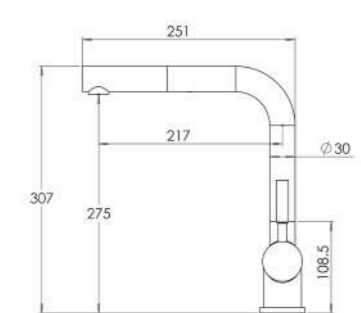

- ارتفاع: ۲۷/۵ سانتی متر
- جنس: استنلس استیل
- نوع مصرف: شیرآلات بهداشتی آشپزخانه
- زاویه چرخش: ۳۶۰
- عملکرد: ترکیب سرد و گرم
- خروجی آب: ۸/۳ لیتر بر دقیقه
- کارتریج سرامیکی
- دسته اهرمی
- استفاده از هوا دهنده کمپانی نئوپرل سوئیس