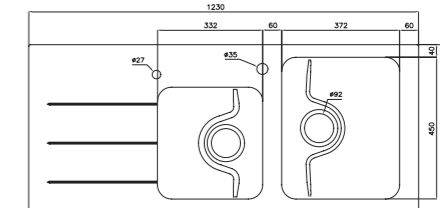

- عمق لگن: ۱۸۰ میلی‌متر
- آب بندی: دارد
- جنس مواد: استنلس استیل ۱۸/۱۰ و شیشه ۸ میلی‌متر
- ضخامت ورق سینک: ۰/۸ میلی‌متر
- عایق صدا: دارد
- ظرفیت (لیتر): ۴۵
- جهت سینک: راست و چپ
- ضمانت: ۱۰ سال

کریستال سفید Crystal white

سایز: ۱۲۳ X ۵۳ CM

- عمق لگن: ۱۸۰ میلی‌متر
- آب بندی: دارد
- جنس مواد: استنلس استیل ۱۸/۱۰ و شیشه ۸ میلی‌متر
- ضخامت ورق سینک: ۰/۸ میلی‌متر
- عایق صدا: دارد
- ظرفیت (لیتر): ۴۵
- جهت سینک: راست و چپ
- ضمانت: ۱۰ سال