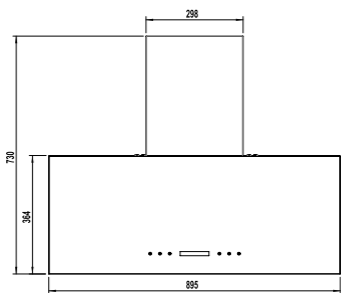

سایز: ۹۰x۷۳x۳۷/۵ CM

- تعداد دور موتور: ۴ دور
- قدرت مکش: ۸۰۰-۲۷۰ مترمکعب بر ساعت
- میزان صدا: ۴۵-۵۲ dB(A)
- صفحه کنترل: لمسی حرکتی
- فیلتر: ۲ فیلتر آلومینیومی با قابلیت شست و شو
- جنس بدنه: گالوانیزه و شیشه
- لامپ: ۲ عدد لامپ SMD
- سنسور حرارت: دارد
- جک: برقی