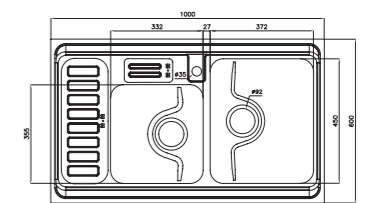

- عمق لگن: ۱۸۰ میلی‌متر
- جنس مواد: استنلس استیل ۱۸/۱۰
- ضخامت ورق سینک: ۰/۸ میلی‌متر
- عایق صدا: دارد
- ظرفیت (لیتر): ۴۵
- جهت سینک: راست و چپ
- ضمانت: ۱۰ سال

۷۶۳/۶۰

سایز: ۱۲۰ x ۶۰ cm

- عمق لگن: ۲۰۵ میلی‌متر
- جنس مواد: استنلس استیل ۱۸/۱۰
- ضخامت ورق سینک: ۰/۷ میلی‌متر
- عایق صدا: دارد
- ظرفیت (لیتر): ۵۶
- جهت سینک: راست و چپ
- ضمانت: ۱۰ سال

۷۶۵/۶۰

سایز: ۱۲۰ x ۶۰ cm

- عمق لگن: ۲۰۵ میلی‌متر
- جنس مواد: استنلس استیل ۱۸/۱۰
- ضخامت ورق سینک: ۰/۷ میلی‌متر
- عایق صدا: دارد
- ظرفیت (لیتر): ۵۶
- جهت سینک: راست و چپ
- ضمانت: ۱۰ سال

۸۱۲/۶۰

سایز: ۱۰۰ x ۶۰ cm

- عمق لگن: ۱۸۰ میلی‌متر
- جنس مواد: استنلس استیل ۱۸/۱۰
- ضخامت ورق سینک: ۰/۸ میلی‌متر
- عایق صدا: دارد
- ظرفیت (لیتر): ۴۵
- جهت سینک: راست و چپ
- ضمانت: ۱۰ سال

۷۶۱/۶۰

سایز: ۱۲۰ x ۶۰ cm

- عمق لگن: ۲۰۵ میلی‌متر
- جنس مواد: استنلس استیل ۱۸/۱۰
- ضخامت ورق سینک: ۰/۷ میلی‌متر
- عایق صدا: دارد
- ظرفیت (لیتر): ۵۶
- جهت سینک: راست و چپ
- ضمانت: ۱۰ سال