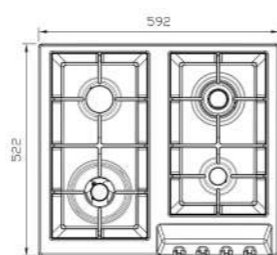

S-۴۶۰۵

سایز: ۵۹ x ۵۲ cm

- توان حرارتی مشعل‌ها:
- بالا راست: متوسط شف ۲/۵ kW
- پایین راست: کوچک ۱ kW
- بالا چپ: متوسط ۱/۹ kW
- پایین چپ: پلوپز (Wok) ۴ kW
- دارای ناب دوجزئی مات
- پن ساپورت:
- چدنی با لعاب مات
- ترموکوپل:
- راندمان حرارتی:
- جنس صفحه:
- استنلس استیل ۱۸/۸
- Top Time >۶۰%
- DEFENDI

S-۵۹۰۲

سایز: ۹۱ x ۵۲ cm

- توان حرارتی مشعل‌ها:
- بالا راست: متوسط ۱/۷۵ kW
- وسط: دوال (Dual) ۵ kW
- بالا چپ: کوچک ۱ kW
- دارای ناب دوجزئی مات
- پن ساپورت:
- چدنی با لعاب مات
- ترموکوپل:
- راندمان حرارتی:
- جنس صفحه:
- استنلس استیل ۱۸/۸
- Top Time >۶۰%
- DEFENDI

S-۵۹۰۴

سایز: ۸۶ x ۵۰ cm

- توان حرارتی مشعل‌ها:
- بالا راست: بزرگ ۳ kW
- وسط: دوال (Dual) ۵ kW
- بالا چپ: متوسط ۱/۷۵ kW
- دارای ناب دوجزئی مات
- پن ساپورت:
- چدنی با لعاب مات
- ترموکوپل:
- راندمان حرارتی:
- جنس صفحه:
- استنلس استیل ۱۸/۸
- Top Time >۶۰%
- DEFENDI

S-۳۵۰۱

سایز: ۵۲ x ۵۲ cm

- توان حرارتی مشعل‌ها:
- راست: پلوپز (Wok) ۳/۸ kW
- پایین چپ: کوچک ۱ kW
- بالا چپ: متوسط ۱/۷۵ kW
- دارای ناب دوجزئی مات
- پن ساپورت:
- چدنی با لعاب مات
- ترموکوپل:
- راندمان حرارتی:
- جنس صفحه:
- استنلس استیل ۱۸/۸
- Top Time >۶۰%
- DEFENDI

S-۴۶۰۳

سایز: ۶۰ x ۵۱ cm

- توان حرارتی مشعل‌ها:
- بالا راست: متوسط ۱/۷۵ kW
- پایین راست: متوسط ۱/۷۵ kW
- بالا چپ: پلوپز (Wok) ۳/۸ kW
- پایین چپ: کوچک ۱ kW
- دارای ناب دوجزئی مات
- پن ساپورت:
- چدنی با لعاب مات
- ترموکوپل:
- راندمان حرارتی:
- جنس صفحه:
- استنلس استیل ۱۸/۸
- Top Time >۶۰%
- DEFENDI

S-۵۹۰۱

سایز: ۸۷/۵ x ۴۹ cm

- توان حرارتی مشعل‌ها:
- بالا راست: بزرگ ۳ kW
- وسط: پلوپز (Wok) ۴ kW
- بالا چپ: متوسط ۱/۹ kW
- دارای ناب دوجزئی مات
- پن ساپورت:
- چدنی با لعاب مات
- ترموکوپل:
- راندمان حرارتی:
- جنس صفحه:
- استنلس استیل ۱۸/۸
- Top Time >۶۰%
- DEFENDI