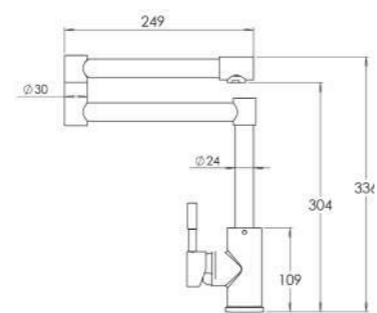

- ارتفاع: ۳۵/۴ سانتی متر
- جنس: استنلس استیل
- نوع مصرف: شیرآلات بهداشتی آشپزخانه
- زاویه چرخش: ۳۶۰
- عملکرد: ترکیب سرد و گرم
- خروجی آب: ۸/۳ لیتر بر دقیقه
- کارتریج سرامیکی
- دسته اهرمی
- استفاده از هوا دهنده کمپانی نئوپرل سوئیس