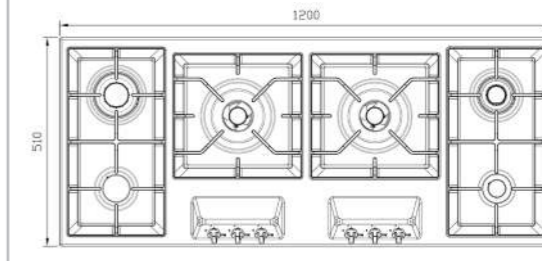

سایز: ۹۱ x ۵۱ cm

- توان حرارتی مشعل‌ها:
- پایین راست: کوچک ۱ kW
- پایین وسط: پلوپز (Wok) ۴ kW
- پایین چپ: بزرگ ۳ kW
- بالا راست: متوسط ۱/۹ kW
- بالا وسط: پلوپز (Wok) ۴ kW
- بالا چپ: متوسط ۱/۹ kW
- دارای ناب دوجزئی مات
- پن سایپورت:
- چدنی با لعاب مات
- ترموکوپل:
- راندمان حرارتی:
- جنس صفحه:
- استنلس استیل ۱۸/۸
- Top Time >۶۰%

سایز: ۹۳ x ۵۲ cm

- توان حرارتی مشعل‌ها:
- پایین راست: متوسط ۱/۷۵ kW
- پایین وسط: متوسط ماهی ۱/۸ kW
- پایین چپ: کوچک ۱ kW
- بالا راست: بزرگ ۳ kW
- بالا وسط: پلوپز (Wok) ۳/۸ kW
- بالا چپ: متوسط ۱/۷۵ kW
- دارای ناب دوجزئی مات
- پن سایپورت:
- چدنی با لعاب مات
- ترموکوپل:
- راندمان حرارتی:
- جنس صفحه:
- استنلس استیل ۱۸/۸
- Top Time >۶۰%

سایز: ۸۴ x ۵۲ cm

- توان حرارتی مشعل‌ها:
- پایین راست: کوچک شف ۱/۲ kW
- پایین وسط: متوسط ۱/۹ kW
- پایین چپ: پلوپز (Wok) ۴ kW
- بالا راست: بزرگ شف ۳/۵ kW
- بالا وسط: بزرگ ۳ kW
- بالا چپ: متوسط ۱/۹ kW
- دارای ناب دوجزئی مات
- پن سایپورت:
- چدنی با لعاب مات
- ترموکوپل:
- راندمان حرارتی:
- جنس صفحه:
- استنلس استیل ۱۸/۸
- Top Time >۶۰%

سایز: ۸۸ x ۵۴ cm

- توان حرارتی مشعل‌ها:
- پایین راست: متوسط شف ۲/۵ kW
- پایین چپ: کوچک ۱ kW
- بالا راست: متوسط ۱/۹ kW
- وسط: پلوپز (Wok) ۴ kW
- بالا چپ: بزرگ شف ۳/۵ kW
- دارای ناب دوجزئی مات
- پن سایپورت:
- چدنی با لعاب مات
- ترموکوپل:
- راندمان حرارتی:
- جنس صفحه:
- استنلس استیل ۱۸/۸
- Top Time >۶۰%

سایز: ۸۸ x ۵۴ cm

- توان حرارتی مشعل‌ها:
- پایین وسط: متوسط شف ۲/۵ kW
- پایین چپ: کوچک ۱ kW
- بالا وسط: متوسط ۱/۹ kW
- بالا چپ: بزرگ شف ۳/۵ kW
- دارای ناب دوجزئی مات
- پن سایپورت:
- چدنی با لعاب مات
- ترموکوپل:
- راندمان حرارتی:
- جنس صفحه:
- استنلس استیل ۱۸/۸
- Top Time >۶۰%

سایز: ۱۲۰ x ۵۱ cm

- توان حرارتی مشعل‌ها:
- پایین راست: متوسط شف ۲/۵ kW
- پایین چپ: کوچک ۱ kW
- وسط چپ: پلوپز (Wok) ۴ kW
- بالا چپ: بزرگ شف ۳/۵ kW
- دارای ناب دوجزئی مات
- پن سایپورت:
- چدنی با لعاب مات
- ترموکوپل:
- راندمان حرارتی:
- جنس صفحه:
- استنلس استیل ۱۸/۸
- Top Time >۶۰%