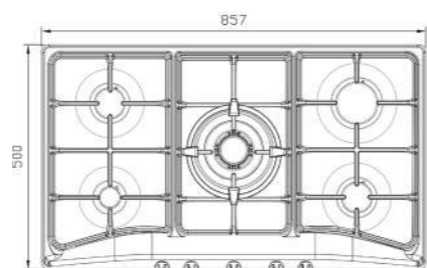

سایز: ۸۷ x ۵۲ cm

- توان حرارتی مشعل‌ها:
- بالا راست: متوسط ۱/۷ kW
- وسط: پلوپز (Wok) ۳/۷ kW
- بالا چپ: کوچک ۱/۳ kW
- پایین راست: متوسط ۱/۷ kW
- پایین چپ: بزرگ ۲/۵ kW

- دارای ناب دوجزئی مات
- چدنی با لعاب مات >۶۵%
- استنلس استیل ۱۸/۸
- پن ساپورت:
- راندهمان حرارتی:
- جنس صفحه:

سایز: ۸۸ x ۵۰ cm

- توان حرارتی مشعل‌ها:
- بالا راست: متوسط ۱/۷ kW
- وسط: پلوپز (Wok) ۳/۷ kW
- بالا چپ: بزرگ ۲/۵ kW
- پایین راست: متوسط ۱/۷ kW
- پایین چپ: کوچک ۱/۳ kW

- دارای ناب دوجزئی مات
- چدنی با لعاب مات >۶۵%
- استنلس استیل ۱۸/۸
- پن ساپورت:
- راندهمان حرارتی:
- جنس صفحه:

سایز: ۱۲۰ x ۵۱ cm

- توان حرارتی مشعل‌ها:
- بالا راست: متوسط ۱/۷ kW
- وسط راست: پلوپز (Wok) ۳/۷ kW
- وسط چپ: پلوپز (Wok) ۳/۷ kW
- بالا چپ: بزرگ ۲/۵ kW
- پایین راست: کوچک ۱/۳ kW
- پایین چپ: متوسط ۱/۷ kW

- دارای ناب دوجزئی مات
- چدنی با لعاب مات >۶۵%
- استنلس استیل ۱۸/۸
- پن ساپورت:
- راندهمان حرارتی:
- جنس صفحه:

سایز: ۸۶ x ۵۰ cm

- توان حرارتی مشعل‌ها:
- بالا راست: متوسط ۱/۷ kW
- وسط: پلوپز (Wok) ۳/۷ kW
- بالا چپ: متوسط ۱/۷ kW
- پایین راست: کوچک ۱/۳ kW
- پایین چپ: بزرگ ۲/۵ kW

- دارای ناب دوجزئی مات
- چدنی با لعاب مات >۶۵%
- استنلس استیل ۱۸/۸
- پن ساپورت:
- راندهمان حرارتی:
- جنس صفحه:

سایز: ۸۶ x ۵۰ cm

- توان حرارتی مشعل‌ها:
- بالا راست: بزرگ ۲/۵ kW
- وسط: پلوپز (Wok) ۳/۷ kW
- بالا چپ: متوسط ۱/۷ kW
- پایین راست: متوسط ۱/۷ kW
- پایین چپ: کوچک ۱/۳ kW

- دارای ناب دوجزئی مات
- چدنی با لعاب مات >۶۵%
- استنلس استیل ۱۸/۸
- پن ساپورت:
- راندهمان حرارتی:
- جنس صفحه:

سایز: ۹۱ x ۵۱ cm

- توان حرارتی مشعل‌ها:
- راست: پلوپز (Wok) ۳/۷ kW
- بالا وسط: متوسط ۱/۷ kW
- بالا چپ: متوسط ۱/۷ kW
- پایین وسط: کوچک ۱/۳ kW
- پایین چپ: بزرگ ۲/۵ kW

- دارای ناب دوجزئی مات
- چدنی با لعاب مات >۶۵%
- استنلس استیل ۱۸/۸
- پن ساپورت:
- راندهمان حرارتی:
- جنس صفحه: