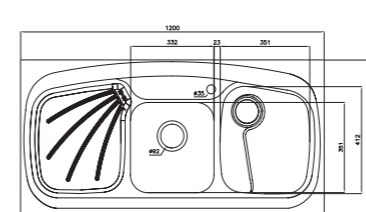

۶۱۰/۶۰

سایز: ۱۰۰ x ۶۰ cm

- عمق لگن: ۱۷۵ میلی‌متر
- جنس مواد: استنلس استیل ۱۸/۱۰
- ضخامت ورق سینک: ۰/۸ میلی‌متر
- عایق صدا: دارد
- ظرفیت (لیتر): ۲۶
- جهت سینک: راست و چپ
- ضمانت: ۱۰ سال

۶۱۱/۶۰

سایز: ۱۰۰ x ۶۰ cm

- عمق لگن: ۱۷۵ میلی‌متر
- جنس مواد: استنلس استیل ۱۸/۱۰
- ضخامت ورق سینک: ۰/۸ میلی‌متر
- عایق صدا: دارد
- ظرفیت (لیتر): ۳۹
- جهت سینک: راست و چپ
- ضمانت: ۱۰ سال

۶۱۴/۶۰

سایز: ۱۲۰ x ۶۰ cm

- عمق لگن: ۱۷۵ میلی‌متر
- جنس مواد: استنلس استیل ۱۸/۱۰
- ضخامت ورق سینک: ۰/۸ میلی‌متر
- عایق صدا: دارد
- ظرفیت (لیتر): ۳۹
- جهت سینک: راست و چپ
- ضمانت: ۱۰ سال

۵۳۰/۶۰

سایز: ۱۴۰ x ۶۰ cm

- عمق لگن: ۲۰۵ میلیمتر
- جنس مواد: استنلس استیل ۱۸/۱۰
- ضخامت ورق سینک: ۰/۸ میلیمتر
- عایق صدا: دارد
- ظرفیت (لیتر): ۵۵
- جهت سینک: راست و چپ
- ضمانت: ۱۰ سال

۶۰۸/۶۰

سایز: ۸۰ x ۶۰ cm