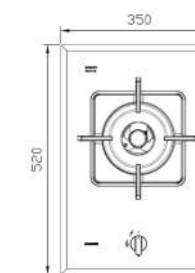

سایز: ۳۵ x ۵۲ cm

- توان حرارتی مشعل‌ها:
- بالا: بزرگ ۲/۵ kW
- پایین: کوچک ۱/۳ kW

- دارای ناپ دوجزئی برق
- پن ساپورت:
- رانده‌مان حرارتی:
- جنس صفحه:

- چدنی با لعاب مات
- >۶۰%
- شیشه سکوریت

سایز: ۵۲ x ۵۲ cm

- توان حرارتی مشعل‌ها:
- راست: بزرگ ۲/۵ kW
- بالا چپ: متوسط ۱/۷ kW

- دارای ناپ دوجزئی برق
- پن ساپورت:
- رانده‌مان حرارتی:
- جنس صفحه:

- چدنی با لعاب مات
- >۶۰%
- شیشه سکوریت

سایز: ۳۵ x ۵۲ cm

- توان حرارتی مشعل‌ها:
- وسط: پلوپز (Wok) ۳/۷kW

- دارای ناپ دوجزئی برق
- پن ساپورت:
- رانده‌مان حرارتی:
- جنس صفحه:

- چدنی با لعاب مات
- >۶۰%
- شیشه سکوریت