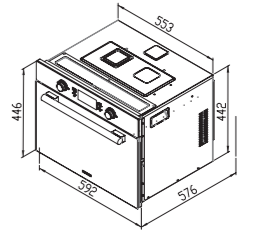

مایکروویو سولاردوم

سایز: ۶۰x۴۰x۴۰ cm

- دستور پخت: ۸ عملکرد
- مجهز به قفل کودک
- دارای سینی گرد شیشه ای
- لامپ سولاردوم با محافظ فلزی
- درب سه جداره ضد نشت
- قفل هم بندی دوطرفه
- قابلیت تنظیم توان و حد تابش
- با قابلیت یخ زدایی فوری
- حجم ۲۵ لیتر

مایکروویو هیتردار

سایز: ۶۰x۴۵x۵۶ cm

- دستور پخت: ۱۳ عملکرد
- مجهز به فن داخلی (یکنواخت کننده حرارت)
- مجهز به قفل کودک
- دارای سینی گرد لعابی
- سینی پیرکس مستطیلی (نشکن)
- بدنه استیل ضد خش
- قفل هم بندی دو طرفه
- دارای گریل
- با قابلیت یخ زدایی فوری
- حجم ۴۴ لیتر