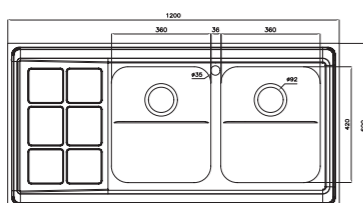

۷۶۵/۶۰

سایز: ۱۲۰ x ۶۰ cm

- عمق لگن: ۲۰۵ میلی‌متر
- جنس مواد: استنلس استیل ۱۸/۱۰
- ضخامت ورق سینک: ۰/۷ میلی‌متر
- عایق صدا: دارد
- ظرفیت (لیتر): ۵۶
- جهت سینک: راست و چپ
- ضمانت: ۱۰ سال

۸۱۲/۶۰

سایز: ۱۰۰ x ۶۰ cm

- عمق لگن: ۱۸۰ میلی‌متر
- جنس مواد: استنلس استیل ۱۸/۱۰
- ضخامت ورق سینک: ۰/۸ میلی‌متر
- عایق صدا: دارد
- ظرفیت (لیتر): ۴۵
- جهت سینک: راست و چپ
- ضمانت: ۱۰ سال

۷۶۱/۶۰

سایز: ۱۲۰ x ۶۰ cm

- عمق لگن: ۲۰۵ میلی‌متر
- جنس مواد: استنلس استیل ۱۸/۱۰
- ضخامت ورق سینک: ۰/۷ میلی‌متر
- عایق صدا: دارد
- ظرفیت (لیتر): ۵۶
- جهت سینک: راست و چپ
- ضمانت: ۱۰ سال

۷۶۲/۶۰

سایز: ۱۲۰ x ۶۰ cm

- عمق لگن: ۲۰۵ میلی‌متر
- جنس مواد: استنلس استیل ۱۸/۱۰
- ضخامت ورق سینک: ۰/۷ میلی‌متر
- عایق صدا: دارد
- ظرفیت (لیتر): ۵۶
- جهت سینک: راست و چپ
- ضمانت: ۱۰ سال

۷۶۴/۶۰

سایز: ۱۲۰ x ۶۰ cm