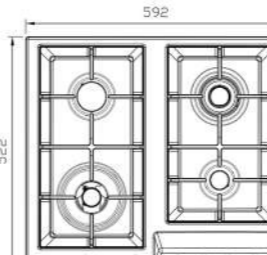

سایز: ۳۳ x ۵۲ cm

- توان حرارتی مشعل‌ها:
- بالا: بزرگ ۲/۵ kW
- پایین: کوچک ۱/۳ kW

چدنی با لعاب مات
>۶۰%
استنلس استیل ۱۸/۸

- دارای ناب دوجزئی مات
- پن ساپورت:
- راندمان حرارتی:
- جنس صفحه:

سایز: ۵۲ x ۵۲ cm

- توان حرارتی مشعل‌ها:
- بالا راست: پلوپز (Wok) ۳/۷ kW
- بالا چپ: متوسط ۱/۷ kW
- پایین چپ: کوچک ۱/۳ kW

چدنی با لعاب مات
>۶۰%
استنلس استیل ۱۸/۸

- دارای ناب دوجزئی مات
- پن ساپورت:
- راندمان حرارتی:
- جنس صفحه:

سایز: ۵۹ x ۵۲ cm

- توان حرارتی مشعل‌ها:
- بالا راست: متوسط ۱/۷ kW
- بالا چپ: متوسط ۱/۷ kW
- پایین راست: کوچک ۱/۳ kW
- پایین چپ: پلوپز (Wok) ۳/۷ kW

چدنی با لعاب مات
>۶۰%
استنلس استیل ۱۸/۸

- دارای ناب دوجزئی مات
- پن ساپورت:
- راندمان حرارتی:
- جنس صفحه:

سایز: ۹۱ x ۵۲ cm

- توان حرارتی مشعل‌ها:
- بالا راست: متوسط ۱/۷ kW
- وسط: پلوپز (Wok) ۳/۷ kW
- بالا چپ: بزرگ ۲/۵ kW
- پایین راست: بزرگ ۱/۳ kW

چدنی با لعاب مات
>۶۰%
استنلس استیل ۱۸/۸

- دارای ناب دوجزئی مات
- پن ساپورت:
- راندمان حرارتی:
- جنس صفحه:

سایز: ۶۰ x ۵۱ cm

- توان حرارتی مشعل‌ها:
- بالا راست: متوسط ۱/۷ kW
- بالا چپ: پلوپز (Wok) ۳/۷ kW
- پایین راست: متوسط ۱/۷ kW
- پایین چپ: کوچک ۱/۳ kW

چدنی با لعاب مات
>۶۰%
استنلس استیل ۱۸/۸

- دارای ناب دوجزئی مات
- پن ساپورت:
- راندمان حرارتی:
- جنس صفحه: