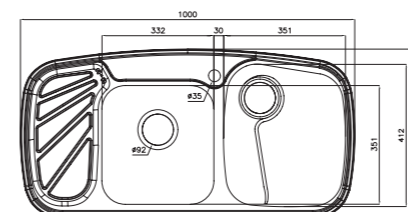

- عمق لگن: ۱۷۵ میلی‌متر
- آب بندی: دارد
- جنس مواد: استنلس استیل ۱۸/۱۰
- ضخامت ورق سینک: ۰/۸ میلی‌متر
- عایق صدا: دارد
- ظرفیت (لیتر): ۳۹
- جهت سینک: راست و چپ
- ضمانت: ۱۰ سال

۶۰۵

سایز: ۶۳ x ۵۰ cm

- عمق لگن: ۱۷۵ میلی‌متر
- آب بندی: دارد
- جنس مواد: استنلس استیل ۱۸/۱۰
- ضخامت ورق سینک: ۰/۸ میلی‌متر
- عایق صدا: دارد
- ظرفیت (لیتر): ۲۶
- جهت سینک: وسط
- ضمانت: ۱۰ سال

۶۰۸

سایز: ۸۰ x ۵۰ cm

- عمق لگن: ۱۷۵ میلی‌متر
- آب بندی: دارد
- جنس مواد: استنلس استیل ۱۸/۱۰
- ضخامت ورق سینک: ۰/۸ میلی‌متر
- عایق صدا: دارد
- ظرفیت (لیتر): ۲۶
- جهت سینک: راست و چپ
- ضمانت: ۱۰ سال

۶۱۱

سایز: ۱۰۰ x ۵۱ cm

- عمق لگن: ۱۷۵ میلی‌متر
- آب بندی: دارد
- جنس مواد: استنلس استیل ۱۸/۱۰
- ضخامت ورق سینک: ۰/۸ میلی‌متر
- عایق صدا: دارد
- ظرفیت (لیتر): ۳۹
- جهت سینک: راست و چپ
- ضمانت: ۱۰ سال

۳۰۰

سایز: ۱۲۰ x ۵۲ cm

- عمق لگن: ۱۹۰ میلی‌متر
- آب بندی: دارد
- جنس مواد: استنلس استیل ۱۸/۱۰
- ضخامت ورق سینک: ۰/۷ میلی‌متر
- عایق صدا: دارد
- ظرفیت (لیتر): ۵۰/۲
- جهت سینک: راست و چپ
- ضمانت: ۱۰ سال