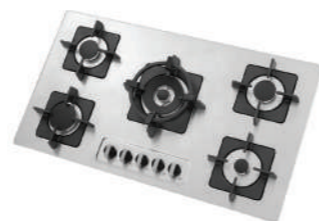

اجاق گازها دارای ۲۴ ماه ضمانت

۱۰ سال خدمات پس از فروش

اجاق گازهای ایتالیایی استیل

S-۵۹۱۳

سایز: ۹۱ x ۵۱ cm

- توان حرارتی مشعل‌ها:
- پایین راست: کوچک ۱ kW
- پایین وسط: پلوپز (Wok) ۴ kW
- پایین چپ: بزرگ ۳ kW
- بالا راست: متوسط ۱/۹ kW
- بالا وسط: پلوپز (Wok) ۴ kW
- بالا چپ: متوسط ۱/۹ kW
- دارای ناب دوجزئی مات
- پن سایپورت:
- چدنی با لعاب مات
- ترموکوپل:
- راندمان حرارتی:
- جنس صفحه:
- استنلس استیل ۱۸/۸
- Top Time >۶۰%