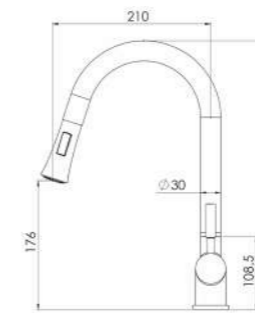

۱۷۰

سایز: ۴۶ cm

- عمق لگن: ۲۱۵ میلی‌متر
- آب بندی: دارد
- جنس مواد: استنلس استیل ۱۸/۱۰
- ضخامت ورق سینک: ۰/۸ میلی‌متر
- عایق صدا: دارد
- ظرفیت (لیتر): ۲۶
- جهت سینک: وسط
- ضمانت: ۱۰ سال

شیرآلات دارای ۷۲ ماه ضمانت

۱۰ سال خدمات پس از فروش

شیرآلات

ST-۲۳۱

- ارتفاع: ۳۲ سانتی متر
- جنس: استنلس استیل
- نوع مصرف: شیرآلات بهداشتی آشپزخانه
- زاویه چرخش: ۳۶۰
- عملکرد: ترکیب سرد و گرم
- خروجی آب: ۸/۳ لیتر بر دقیقه
- کارتریج سرامیکی
- دسته اهرمی
- استفاده از هوا دهنده کمپانی نئوپرل سوئیس

ST-۳۲۱ شاور (Pull Out)

- ارتفاع: ۱۷/۶ سانتی متر
- جنس: استنلس استیل
- نوع مصرف: شیرآلات بهداشتی آشپزخانه
- زاویه چرخش: ۳۶۰
- عملکرد: ترکیب سرد و گرم
- خروجی آب: ۸/۳ لیتر بر دقیقه
- کارتریج سرامیکی
- دسته اهرمی
- استفاده از هوا دهنده کمپانی نئوپرل سوئیس