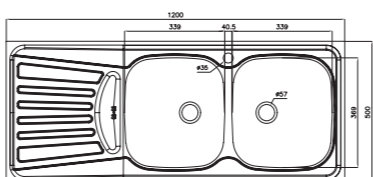

- عمق لگن: ۱۹۰ میلیمتر
- جنس مواد: استنلس استیل ۱۸/۱۰
- ضخامت ورق سینک: ۰/۷ میلیمتر
- عایق صدا: دارد
- ظرفیت (لیتر): ۵۰/۲
- جهت سینک: راست و چپ
- ضمانت: ۱۰ سال

۶۰۵/۶۰

سایز: ۶۵/۶ x ۶۰ cm

- عمق لگن: ۱۷۵ میلیمتر
- جنس مواد: استنلس استیل ۱۸/۱۰
- ضخامت ورق سینک: ۰/۸ میلیمتر
- عایق صدا: دارد
- ظرفیت (لیتر): ۲۶
- جهت سینک: وسط
- ضمانت: ۱۰ سال

۲۱۹/۶۰

سایز: ۱۲۰ x ۶۰ cm

- عمق لگن: ۱۵۰ میلی‌متر
- جنس مواد: استنلس استیل ۱۸/۱۰
- ضخامت ورق سینک: ۰/۶ میلی‌متر
- عایق صدا: دارد
- ظرفیت (لیتر): ۳۱
- جهت سینک: راست و چپ
- ضمانت: ۱۰ سال

۲۶۰/۵۰

سایز: ۱۲۰ x ۵۰ cm

- عمق لگن: ۱۲۸ میلی‌متر
- جنس مواد: استنلس استیل ۱۸/۱۰
- ضخامت ورق سینک: ۰/۶ میلی‌متر
- عایق صدا: دارد
- ظرفیت (لیتر): ۲۸
- جهت سینک: راست و چپ
- ضمانت: ۱۰ سال

۲۷۰/۵۰

سایز: ۱۲۰ x ۵۰ cm

- عمق لگن: ۱۳۵ میلی‌متر
- جنس مواد: استنلس استیل ۱۸/۱۰
- ضخامت ورق سینک: ۰/۶ میلی‌متر
- عایق صدا: دارد
- ظرفیت (لیتر): ۲۸
- جهت سینک: راست و چپ
- ضمانت: ۱۰ سال