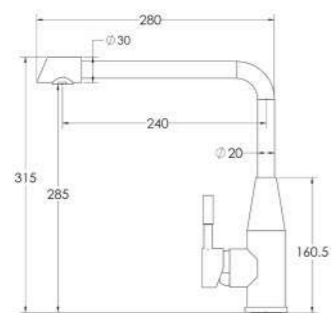

- ارتفاع: ۲۸/۵ سانتی متر
- جنس: استنلس استیل
- نوع مصرف: شیرآلات بهداشتی آشپزخانه
- زاویه چرخش: ۳۶۰
- عملکرد: ترکیب سرد و گرم
- خروجی آب: ۸/۳ لیتر بر دقیقه
- کارتریج سرامیکی
- دسته اهرمی
- استفاده از هوا دهنده کمپانی نئوپرل سوئیس