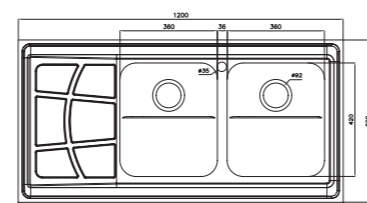

۷۶۵/۶۰

سایز: ۱۲۰ x ۶۰ cm

- عمق لگن: ۲۰۵ میلی‌متر
- جنس مواد: استنلس استیل ۱۸/۱۰
- ضخامت ورق سینک: ۰/۷ میلی‌متر
- عایق صدا: دارد
- ظرفیت (لیتر): ۵۶
- جهت سینک: راست و چپ
- ضمانت: ۱۰ سال

۸۱۲/۶۰

سایز: ۱۰۰ x ۶۰ cm

- عمق لگن: ۱۸۰ میلی‌متر
- جنس مواد: استنلس استیل ۱۸/۱۰
- ضخامت ورق سینک: ۰/۸ میلی‌متر
- عایق صدا: دارد
- ظرفیت (لیتر): ۴۵
- جهت سینک: راست و چپ
- ضمانت: ۱۰ سال

۷۶۱/۶۰

سایز: ۱۲۰ x ۶۰ cm

- عمق لگن: ۲۰۵ میلی‌متر
- جنس مواد: استنلس استیل ۱۸/۱۰
- ضخامت ورق سینک: ۰/۷ میلی‌متر
- عایق صدا: دارد
- ظرفیت (لیتر): ۵۶
- جهت سینک: راست و چپ
- ضمانت: ۱۰ سال

۷۶۲/۶۰

سایز: ۱۲۰ x ۶۰ cm

- عمق لگن: ۲۰۵ میلی‌متر
- جنس مواد: استنلس استیل ۱۸/۱۰
- ضخامت ورق سینک: ۰/۷ میلی‌متر
- عایق صدا: دارد
- ظرفیت (لیتر): ۵۶
- جهت سینک: راست و چپ
- ضمانت: ۱۰ سال

۷۶۴/۶۰

سایز: ۱۲۰ x ۶۰ cm