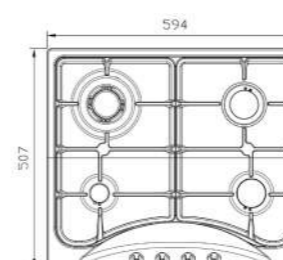

سایز: ۳۳ x ۵۲ cm

- توان حرارتی مشعل‌ها:
- بالا: بزرگ ۲/۵ kW
- پایین: کوچک ۱/۳ kW

چدنی با لعاب مات
>۶۰%
استنلس استیل ۱۸/۸

- دارای ناب دوجزئی مات
- پن ساپورت:
- راندمان حرارتی:
- جنس صفحه:

سایز: ۵۲ x ۵۲ cm

- توان حرارتی مشعل‌ها:
- بالا راست: پلوپز (Wok) ۳/۷ kW
- بالا چپ: متوسط ۱/۷ kW
- پایین چپ: کوچک ۱/۳ kW

چدنی با لعاب مات
>۶۰%
استنلس استیل ۱۸/۸

- دارای ناب دوجزئی مات
- پن ساپورت:
- راندمان حرارتی:
- جنس صفحه:

سایز: ۵۹ x ۵۲ cm

- توان حرارتی مشعل‌ها:
- بالا راست: متوسط ۱/۷ kW
- بالا چپ: متوسط ۱/۷ kW
- پایین راست: کوچک ۱/۳ kW
- پایین چپ: پلوپز (Wok) ۳/۷ kW

چدنی با لعاب مات
>۶۰%
استنلس استیل ۱۸/۸

- دارای ناب دوجزئی مات
- پن ساپورت:
- راندمان حرارتی:
- جنس صفحه:

سایز: ۹۱ x ۵۲ cm

- توان حرارتی مشعل‌ها:
- بالا راست: متوسط ۱/۷ kW
- وسط: پلوپز (Wok) ۳/۷ kW
- بالا چپ: بزرگ ۲/۵ kW
- پایین راست: بزرگ ۱/۳ kW

چدنی با لعاب مات
>۶۰%
استنلس استیل ۱۸/۸

- دارای ناب دوجزئی مات
- پن ساپورت:
- راندمان حرارتی:
- جنس صفحه:

سایز: ۶۰ x ۵۱ cm

- توان حرارتی مشعل‌ها:
- بالا راست: متوسط ۱/۷ kW
- بالا چپ: پلوپز (Wok) ۳/۷ kW
- پایین راست: متوسط ۱/۷ kW
- پایین چپ: کوچک ۱/۳ kW

چدنی با لعاب مات
>۶۰%
استنلس استیل ۱۸/۸

- دارای ناب دوجزئی مات
- پن ساپورت:
- راندمان حرارتی:
- جنس صفحه: