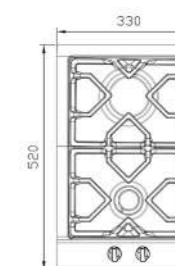

S-۲۳۰۱

سایز: ۳۳ x ۵۲ cm

- توان حرارتی مشعل‌ها:
  بالا: بزرگ ۳ kW
  پایین: کوچک ۱ kW
- دارای ناب دوجزئی مات
  پن سایپورت:
  ترموکوپل:
  راندهمان حرارتی:
  جنس صفحه:
- چدنی یا لعاب مات
  Top Time
  >۶۰%
  استنلس استیل ۱۸/۸