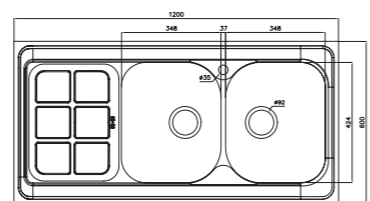

- عمق لگن: ۱۷۵ میلیمتر
- جنس مواد: استنلس استیل ۱۸/۱۰
- ضخامت ورق سینک: ۰/۸ میلیمتر
- عایق صدا: دارد
- ظرفیت (لیتر): ۲۶
- جهت سینک: راست و چپ
- ضمانت: ۱۰ سال

۶۱۰/۵۰

سایز: ۱۰۰ x ۵۰ cm

- عمق لگن: ۱۷۵ میلیمتر
- جنس مواد: استنلس استیل ۱۸/۱۰
- ضخامت ورق سینک: ۰/۸ میلیمتر
- عایق صدا: دارد
- ظرفیت (لیتر): ۲۳
- جهت سینک: راست و چپ
- ضمانت: ۱۰ سال

۳۰۰/۶۰

سایز: ۱۲۰ x ۶۰ cm

- عمق لگن: ۱۹۰ میلیمتر
- جنس مواد: استنلس استیل ۱۸/۱۰
- ضخامت ورق سینک: ۰/۷ میلیمتر
- عایق صدا: دارد
- ظرفیت (لیتر): ۵۰/۲
- جهت سینک: راست و چپ
- ضمانت: ۱۰ سال

۳۰۱/۶۰

سایز: ۱۲۰ x ۶۰ cm

- عمق لگن: ۱۹۰ میلیمتر
- جنس مواد: استنلس استیل ۱۸/۱۰
- ضخامت ورق سینک: ۰/۷ میلیمتر
- عایق صدا: دارد
- ظرفیت (لیتر): ۵۰/۲
- جهت سینک: راست و چپ
- ضمانت: ۱۰ سال

۶۰۵/۶۰

سایز: ۶۵/۶ x ۶۰ cm

- عمق لگن: ۱۷۵ میلیمتر
- جنس مواد: استنلس استیل ۱۸/۱۰
- ضخامت ورق سینک: ۰/۸ میلیمتر
- عایق صدا: دارد
- ظرفیت (لیتر): ۲۶
- جهت سینک: وسط
- ضمانت: ۱۰ سال