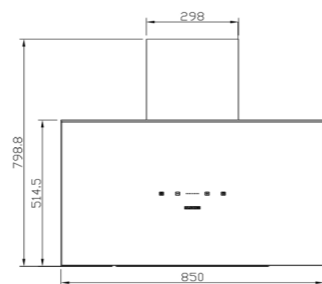

SA-462

سایز: ۸۵ x ۹۲ / ۳ x ۴۰ / ۳ cm

- تعداد دور موتور: ۸ دور
- قدرت مکش: ۲۰۰-۸۰۰ مترمکعب بر ساعت
- میزان صدا: ۴۳-۵۲ dB(A)
- صفحه کنترل: تاج استیل
- فیلتر: ۲ فیلتر آلومینیومی با قابلیت شست و شو
- جنس بدنه: استیل
- لامپ: ۲ عدد لامپ LED مستطیلی
- جک: لولای تقویت شده