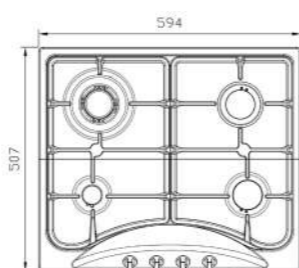

S-۴۶۰۵

سایز: ۵۹ x ۵۲ cm

- توان حرارتی مشعل‌ها:
- بالا راست: متوسط شف ۲/۵ kW
- پایین راست: کوچک ۱ kW
- بالا چپ: متوسط ۱/۹ kW
- پایین چپ: پلوپز (Wok) ۴ kW
- دارای ناب دوجزئی مات
- پن ساپورت:
- چدنی با لعاب مات
- ترموکوپل:
- راندمان حرارتی:
- جنس صفحه:
- استنلس استیل ۱۸/۸
- Top Time >۶۰%
- DEFENDI

S-۵۹۰۲

سایز: ۹۱ x ۵۲ cm

- توان حرارتی مشعل‌ها:
- بالا راست: متوسط ۱/۷۵ kW
- وسط: دوال (Dual) ۵ kW
- بالا چپ: کوچک ۱ kW
- دارای ناب دوجزئی مات
- پن ساپورت:
- چدنی با لعاب مات
- ترموکوپل:
- راندمان حرارتی:
- جنس صفحه:
- استنلس استیل ۱۸/۸
- Top Time >۶۰%
- DEFENDI

S-۵۹۰۴

سایز: ۸۶ x ۵۰ cm

- توان حرارتی مشعل‌ها:
- بالا راست: بزرگ ۳ kW
- وسط: دوال (Dual) ۵ kW
- بالا چپ: متوسط ۱/۷۵ kW
- دارای ناب دوجزئی مات
- پن ساپورت:
- چدنی با لعاب مات
- ترموکوپل:
- راندمان حرارتی:
- جنس صفحه:
- استنلس استیل ۱۸/۸
- Top Time >۶۰%
- DEFENDI

S-۳۵۰۱

سایز: ۵۲ x ۵۲ cm

- توان حرارتی مشعل‌ها:
- راست: پلوپز (Wok) ۳/۸ kW
- پایین چپ: کوچک ۱ kW
- بالا چپ: متوسط ۱/۷۵ kW
- دارای ناب دوجزئی مات
- پن ساپورت:
- چدنی با لعاب مات
- ترموکوپل:
- راندمان حرارتی:
- جنس صفحه:
- استنلس استیل ۱۸/۸
- Top Time >۶۰%
- DEFENDI

S-۴۶۰۳

سایز: ۶۰ x ۵۱ cm

- توان حرارتی مشعل‌ها:
- بالا راست: متوسط ۱/۷۵ kW
- پایین راست: متوسط ۱/۷۵ kW
- بالا چپ: پلوپز (Wok) ۳/۸ kW
- پایین چپ: کوچک ۱ kW
- دارای ناب دوجزئی مات
- پن ساپورت:
- چدنی با لعاب مات
- ترموکوپل:
- راندمان حرارتی:
- جنس صفحه:
- استنلس استیل ۱۸/۸
- Top Time >۶۰%
- DEFENDI

S-۵۹۰۱

سایز: ۸۷/۵ x ۴۹ cm

- توان حرارتی مشعل‌ها:
- بالا راست: بزرگ ۳ kW
- وسط: پلوپز (Wok) ۴ kW
- بالا چپ: متوسط ۱/۹ kW
- دارای ناب دوجزئی مات
- پن ساپورت:
- چدنی با لعاب مات
- ترموکوپل:
- راندمان حرارتی:
- جنس صفحه:
- استنلس استیل ۱۸/۸
- Top Time >۶۰%
- DEFENDI