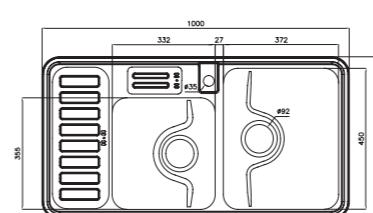

۸۱۴

سایز: ۱۲۰ x ۵۲ cm

- عمق لگن: ۱۸۰ میلی‌متر
- آب بندی: دارد
- جنس مواد: استنلس استیل ۱۸/۱۰
- ضخامت ورق سینک: ۰/۸ میلی‌متر
- عایق صدا: دارد
- ظرفیت (لیتر): ۴۵
- جهت سینک: راست و چپ
- ضمانت: ۱۰ سال

۷۶۴

سایز: ۱۱۶ x ۵۲ cm

- عمق لگن: ۲۰۵ میلی‌متر
- آب بندی: دارد
- جنس مواد: استنلس استیل ۱۸/۱۰
- ضخامت ورق سینک: ۰/۷ میلی‌متر
- عایق صدا: دارد
- ظرفیت (لیتر): ۵۶
- جهت سینک: راست و چپ
- ضمانت: ۱۰ سال

۸۱۲

سایز: ۱۰۰ x ۵۲ cm

- عمق لگن: ۱۸۰ میلی‌متر
- آب بندی: دارد
- جنس مواد: استنلس استیل ۱۸/۱۰
- ضخامت ورق سینک: ۰/۸ میلی‌متر
- عایق صدا: دارد
- ظرفیت (لیتر): ۴۵
- جهت سینک: راست و چپ
- ضمانت: ۱۰ سال

۷۳۸

سایز: ۱۱۶ x ۵۲ cm

- عمق لگن: ۲۰۵ میلی‌متر
- آب بندی: دارد
- جنس مواد: استنلس استیل ۱۸/۱۰
- ضخامت ورق سینک: ۰/۷ میلی‌متر
- عایق صدا: دارد
- ظرفیت (لیتر): ۵۶
- جهت سینک: راست و چپ
- ضمانت: ۱۰ سال

۷۶۲

سایز: ۱۱۶ x ۵۲ cm