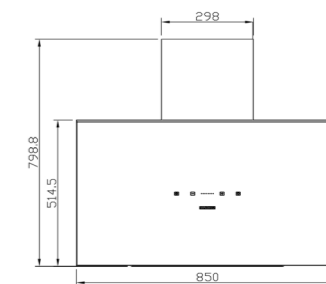

سایز: ۸۵ x ۹۰ / ۶ x ۳۹ / ۱ cm

- تعداد دور موتور: ۸ دور
- قدرت مکش: ۳۰۰-۸۰۰ مترمکعب بر ساعت
- میزان صدا: ۴۳-۴۵ dB(A)
- صفحه کنترل: لمسی
- فیلتر: ۲ فیلتر آلومینیومی با قابلیت شست و شو
- جنس بدنه: گالوانیزه شیشه
- لامپ: ۲ عدد لامپ LED مستطیلی
- جک: لولای ساعتی

سایز: ۸۵ x ۸۰ / ۸ x ۳۸ / ۲ cm

- تعداد دور موتور: ۴ دور
- قدرت مکش: ۳۰۰-۸۰۰ مترمکعب بر ساعت
- میزان صدا: ۴۵-۵۲ dB(A)
- صفحه کنترل: لمسی حرکتی
- فیلتر: ۲ فیلتر آلومینیومی با قابلیت شست و شو
- جنس بدنه: گالوانیزه شیشه
- لامپ: ۲ عدد لامپ LED مستطیلی
- سنسور حرارت: دارد
- جک: برقی

سایز: ۶۰ x ۹۱ / ۶ x ۳۹ / ۲ cm

- تعداد دور موتور: ۸ دور
- قدرت مکش: ۳۰۰-۷۰۰ مترمکعب بر ساعت
- میزان صدا: ۴۳-۵۲ dB(A)
- صفحه کنترل: لمسی
- فیلتر: ۱ فیلتر آلومینیومی با قابلیت شست و شو
- جنس بدنه: گالوانیزه شیشه
- لامپ: ۲ عدد لامپ LED مستطیلی
- جک: لولای تقویت شده

سایز: ۸۵ x ۸۲ x ۳۹ / ۵ cm

- تعداد دور موتور: ۸ دور
- قدرت مکش: ۳۰۰-۸۰۰ مترمکعب بر ساعت
- میزان صدا: ۴۳-۵۲ dB(A)
- صفحه کنترل: لمسی
- فیلتر: ۱ فیلتر آلومینیومی با قابلیت شست و شو
- جنس بدنه: گالوانیزه شیشه
- لامپ: ۲ عدد لامپ LED گرد
- جک: لولای تقویت شده

سایز: ۸۵ x ۹۰ / ۶ x ۳۹ / ۱ cm

- تعداد دور موتور: ۸ دور
- قدرت مکش: ۳۰۰-۸۰۰ مترمکعب بر ساعت
- میزان صدا: ۴۳-۵۲ dB(A)
- صفحه کنترل: لمسی
- فیلتر: ۲ فیلتر آلومینیومی با قابلیت شست و شو
- جنس بدنه: گالوانیزه شیشه
- لامپ: ۲ عدد لامپ LED مستطیلی
- جک: لولای ساعتی

سایز: ۸۵ x ۹۲ / ۳ x ۴۰ / ۳ cm

- تعداد دور موتور: ۸ دور
- قدرت مکش: ۲۰۰-۸۰۰ مترمکعب بر ساعت
- میزان صدا: ۴۳-۵۲ dB(A)
- صفحه کنترل: تاج استیل
- فیلتر: ۲ فیلتر آلومینیومی با قابلیت شست و شو
- جنس بدنه: استیل
- لامپ: ۲ عدد لامپ LED مستطیلی
- جک: لولای تقویت شده