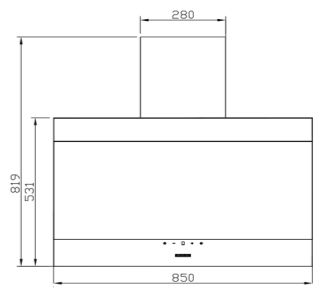

SA-415

سایز: ۶۰ X ۸۲ X ۳۷ / ۴ cm

- تعداد دور موتور: ۸ دور
- قدرت مکش: ۳۰۰-۷۰۰ مترمکعب بر ساعت
- میزان صدا: ۴۳-۵۲ dB(A)
- صفحه کنترل: لمسی
- فیلتر: ۱ فیلتر آلومینیومی با قابلیت شست و شو
- جنس بدنه: گالوانیزه شیشه
- لامپ: ۲ عدد لامپ LED گرد
- جک: لولای تقویت شده