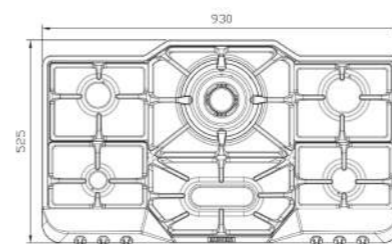

سایز: ۹۳ x ۵۲ cm

- توان حرارتی مشعل‌ها:
- پایین راست: متوسط ۱/۷۵ kW
- پایین وسط: متوسط ماهی ۱/۸ kW
- پایین چپ: کوچک ۱ kW
- بالا راست: بزرگ ۳ kW
- بالا وسط: پلوپز (Wok) ۳/۸ kW
- بالا چپ: متوسط ۱/۷۵ kW
- دارای ناب دوجزئی مات
- پن سایپورت:
- چدنی با لعاب مات
- ترموکوپل:
- راندمان حرارتی:
- جنس صفحه:
- استنلس استیل ۱۸/۸
- Top Time >۶۰%