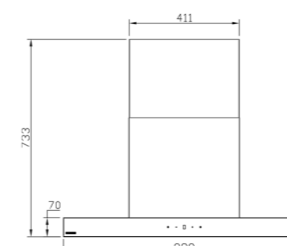

سایز: ۹۰ X ۶۷ / ۴ X ۴۷ / ۴ CM

- تعداد دور موتور: ۸ دور
- قدرت مکش: ۳۰۰-۷۰۰ مترمکعب بر ساعت
- میزان صدا: ۴۳-۵۲ dB(A)
- صفحه کنترل: لمسی
- فیلتر: ۳ فیلتر آلومینیومی با قابلیت شست و شو
- جنس بدنه: استیل، شیشه
- لامپ: ۲ عدد لامپ LED مستطیلی

سایز: ۹۰ X ۷۳ / ۳ X ۵۰ / ۱ CM

- تعداد دور موتور: ۸ دور
- قدرت مکش: ۳۰۰-۸۰۰ مترمکعب بر ساعت
- میزان صدا: ۴۳-۵۰ dB(A)
- صفحه کنترل: لمسی
- فیلتر: ۱ فیلتر آلومینیومی با قابلیت شست و شو
- جنس بدنه: استیل، شیشه
- لامپ: ۱ عدد لامپ فلوروسنت

سایز: ۹۰ X ۷۳ / ۳ X ۵۰ / ۱ CM

- تعداد دور موتور: ۸ دور
- قدرت مکش: ۲۰۰-۸۰۰ مترمکعب بر ساعت
- میزان صدا: ۴۳-۵۲ dB(A)
- صفحه کنترل: تاج استیل
- فیلتر: ۱ فیلتر آلومینیومی با قابلیت شست و شو
- جنس بدنه: استیل
- لامپ: ۱ عدد لامپ فلوروسنت

سایز: ۹۰ X ۷۲ / ۱ X ۴۷ / ۸ CM

- تعداد دور موتور: ۸ دور
- قدرت مکش: ۳۰۰-۹۰۰ مترمکعب بر ساعت
- میزان صدا: ۴۳-۵۰ dB(A)
- صفحه کنترل: لمسی
- فیلتر: ۲ فیلتر آلومینیومی با قابلیت شست و شو
- جنس بدنه: استیل، شیشه
- لامپ: ۲ عدد لامپ LED گرد

سایز: ۹۰ X ۷۱ / ۹ X ۴۸ CM

- تعداد دور موتور: ۳ دور
- قدرت مکش: ۳۰۰-۹۰۰ مترمکعب بر ساعت
- میزان صدا: ۴۵-۵۰ dB(A)
- صفحه کنترل: دکمه‌ای
- فیلتر: ۲ فیلتر آلومینیومی با قابلیت شست و شو
- جنس بدنه: استیل، شیشه
- لامپ: ۲ عدد لامپ LED گرد

سایز: ۹۰ X ۷۰ / ۳ X ۵۲ / ۱ CM

- تعداد دور موتور: ۴ دور
- قدرت مکش: ۳۰۰-۸۰۰ مترمکعب بر ساعت
- میزان صدا: ۴۵-۵۲ dB(A)
- صفحه کنترل: لمسی حرکتی
- فیلتر: ۱ فیلتر آلومینیومی با قابلیت شست و شو
- جنس بدنه: گالوانیزه شیشه
- لامپ: ۱ عدد لامپ فلوروسنت
- سنسور حرارت: دارد