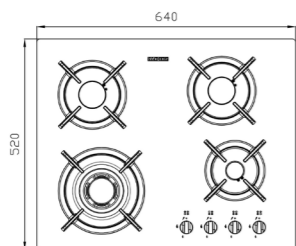

G-۴۶۰۲

سایز: ۶۴ x ۵۲ cm

- توان حرارتی مشعل‌ها:
  - بالا راست: متوسط ۱/۷۵ kW
  - پایین راست: کوچک ۱ kW
  - بالا چپ: متوسط ۱/۷۵ kW
  - پایین چپ: پلویز (Wok) ۳/۸ kW
- دارای ناب دوجزئی براق
  - پن ساپورت:
  - ترموکوپل:
  - راندمان حرارتی: >۶۰%
  - جنس صفحه: شیشه سکوریت
- چدنی با لعاب مات
  - Top Time
  - >۶۰%
  - شیشه سکوریت

G-۵۷۰۳

سایز: ۷۵ x ۵۰ cm

- توان حرارتی مشعل‌ها:
  - بالا راست: کوچک ۱ kW
  - وسط: متوسط ۱/۷۵ kW
  - بالا چپ: متوسط ۱/۷۵ kW
  - دارای ناب دوجزئی براق
- پن ساپورت:
- ترموکوپل:
- راندمان حرارتی: >۶۰%
- جنس صفحه: شیشه سکوریت

چدنی با لعاب مات
Top Time
>۶۰%

شیشه سکوریت

G-۵۹۰۴s

سایز: ۸۶ x ۵۰ cm

- توان حرارتی مشعل‌ها:
  - بالا راست: متوسط ۱/۷۵ kW
  - وسط: پلویز (Wok) ۳/۸ kW
  - بالا چپ: بزرگ ۳ kW
  - دارای ناب دوجزئی براق
- پن ساپورت:
- ترموکوپل:
- راندمان حرارتی: >۶۰%
- جنس صفحه: شیشه سکوریت با فریم استیل

چدنی با لعاب مات
Top Time
>۶۰%

شیشه سکوریت با فریم استیل

G-۵۹۰۴

سایز: ۸۶ x ۵۰ cm

- توان حرارتی مشعل‌ها:
  - بالا راست: متوسط ۱/۷۵ kW
  - وسط: پلویز (Wok) ۳/۸ kW
  - بالا چپ: بزرگ ۳ kW
  - دارای ناب دوجزئی براق
- پن ساپورت:
- ترموکوپل:
- راندمان حرارتی: >۶۰%
- جنس صفحه: شیشه سکوریت

چدنی با لعاب مات
Top Time
>۶۰%

شیشه سکوریت

G-۴۱۰۱

سایز: ۱۰۵ x ۴۱ cm

- توان حرارتی مشعل‌ها:
  - بالا راست: پلویز (Wok) ۴ kW
  - وسط: بزرگ ۳ kW
  - چپ: کوچک ۱ kW
  - دارای ناب دوجزئی براق
- پن ساپورت:
- ترموکوپل:
- راندمان حرارتی: >۶۰%
- جنس صفحه: شیشه سکوریت

چدنی با لعاب مات
Top Time
>۶۰%

شیشه سکوریت

G-۵۹۰۱s

سایز: ۸۷ x ۵۱ cm

- توان حرارتی مشعل‌ها:
  - بالا راست: متوسط ۱/۷۵ kW
  - وسط: پلویز (Wok) ۳/۸ kW
  - بالا چپ: بزرگ ۳ kW
  - دارای ناب دوجزئی مات
- پن ساپورت:
- ترموکوپل:
- راندمان حرارتی: >۶۰%
- جنس صفحه: شیشه سکوریت با فریم استیل

چدنی با لعاب مات
Top Time
>۶۰%

شیشه سکوریت با فریم استیل