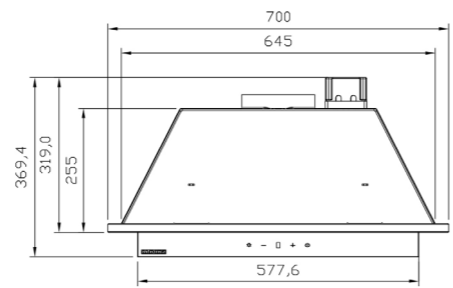

سایز: 70x28x39/2 cm

- تعداد دور موتور: ۸ دور
- قدرت مکش: ۳۰۰-۸۰۰ مترمکعب بر ساعت
- میزان صدا: ۴۳-۵۰ dB(A)
- صفحه کنترل: لمسی
- فیلتر: ۲ فیلتر آلومینیومی با قابلیت شست و شو
- جنس بدنه: استیل شیشه
- لامپ: ۲ عدد لامپ SMD

سایز: 70x28x39/2 cm

- تعداد دور موتور: ۸ دور
- قدرت مکش: ۳۰۰-۸۰۰ مترمکعب بر ساعت
- میزان صدا: ۴۳-۵۰ dB(A)
- صفحه کنترل: لمسی
- فیلتر: ۲ فیلتر آلومینیومی با قابلیت شست و شو
- جنس بدنه: استیل شیشه
- لامپ: ۲ عدد لامپ SMD

سایز: 70x28x35/3 cm

- تعداد دور موتور: ۳ دور
- قدرت مکش: ۳۰۰-۸۰۰ مترمکعب بر ساعت
- میزان صدا: ۴۵-۵۰ dB(A)
- صفحه کنترل: لمسی
- فیلتر: ۱ فیلتر آلومینیومی با قابلیت شست و شو
- جنس بدنه: گالوانیزه شیشه
- لامپ: ۱ عدد لامپ SMD
- سنسور دود و حرارت: دارد

سایز: 70x28x34/7 cm

- تعداد دور موتور: ۳ دور
- قدرت مکش: ۳۰۰-۸۰۰ مترمکعب بر ساعت
- میزان صدا: ۴۵-۵۰ dB(A)
- صفحه کنترل: لمسی
- فیلتر: ۲ فیلتر آلومینیومی با قابلیت شست و شو
- جنس بدنه: روغنی رنگ شده و شیشه
- لامپ: ۲ عدد لامپ SMD
- سنسور دود و حرارت: دارد

سایز: 80x28x35/7 cm

- تعداد دور موتور: ۳ دور
- قدرت مکش: ۳۰۰-۸۰۰ مترمکعب بر ساعت
- میزان صدا: ۴۵-۵۰ dB(A)
- صفحه کنترل: مکانیکال (دکمه ای)
- فیلتر: ۲ فیلتر آلومینیومی با قابلیت شست و شو
- جنس بدنه: استیل
- لامپ: ۱ عدد لامپ SMD

سایز: 70x28x38/4 cm

- تعداد دور موتور: ۸ دور
- قدرت مکش: ۳۰۰-۸۰۰ مترمکعب بر ساعت
- میزان صدا: ۴۳-۵۰ dB(A)
- صفحه کنترل: لمسی
- فیلتر: ۲ فیلتر آلومینیومی با قابلیت شست و شو
- جنس بدنه: گالوانیزه شیشه
- لامپ: ۱ عدد لامپ SMD

سایز: 70x28x35/5 cm

- تعداد دور موتور: ۳ دور
- قدرت مکش: ۳۰۰-۸۰۰ مترمکعب بر ساعت
- میزان صدا: ۴۵-۵۰ dB(A)
- صفحه کنترل: مکانیکال (دکمه ای)
- فیلتر: ۲ فیلتر آلومینیومی با قابلیت شست و شو
- جنس بدنه: گالوانیزه
- لامپ: ۱ عدد لامپ SMD