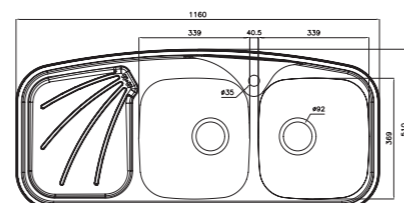

سایز: ۱۳۲/۵ x ۵۰ cm

- عمق لگن: ۲۰۵ میلی‌متر
- آب بندی: دارد
- جنس مواد: استنلس استیل ۱۸/۱۰
- ضخامت ورق سینک: ۰/۸ میلی‌متر
- عایق صدا: دارد
- ظرفیت (لیتر): ۵۵
- جهت سینک: راست و چپ
- ضمانت: ۱۰ سال

۵۴۰

سایز: ۸۳ x ۸۳ cm

- عمق لگن: ۲۰۵ میلی‌متر
- آب بندی: دارد
- جنس مواد: استنلس استیل ۱۸/۱۰
- ضخامت ورق سینک: ۰/۸ میلی‌متر
- عایق صدا: دارد
- ظرفیت (لیتر): ۵۰
- جهت سینک: وسط
- ضمانت: ۱۰ سال

۲۷۰

سایز: ۱۱۶ x ۵۱ cm

- عمق لگن: ۱۳۵ میلی‌متر
- آب بندی: دارد
- جنس مواد: استنلس استیل ۱۸/۱۰
- ضخامت ورق سینک: ۰/۷ میلی‌متر
- عایق صدا: دارد
- ظرفیت (لیتر): ۲۸
- جهت سینک: راست و چپ
- ضمانت: ۱۰ سال

۵۱۰

سایز: ۹۸/۲ x ۵۰ cm

- عمق لگن: ۲۰۵ میلی‌متر
- آب بندی: دارد
- جنس مواد: استنلس استیل ۱۸/۱۰
- ضخامت ورق سینک: ۰/۸ میلی‌متر
- عایق صدا: دارد
- ظرفیت (لیتر): ۳۰
- جهت سینک: راست و چپ
- ضمانت: ۱۰ سال

۲۱۶

سایز: ۱۲۰ x ۵۰ cm