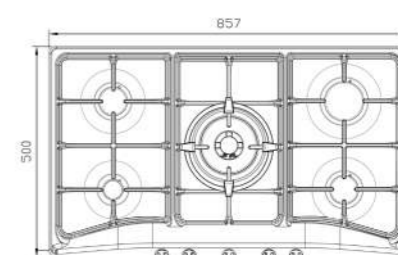

S-۴۶۰۵

سایز: ۵۹ x ۵۲ cm

- توان حرارتی مشعل‌ها:
- بالا راست: متوسط شف ۲/۵ kW
- پایین راست: کوچک ۱ kW
- بالا چپ: متوسط ۱/۹ kW
- پایین چپ: پلوپز (Wok) ۴ kW
- دارای ناب دوجزئی مات
- پن ساپورت:
- چدنی با لعاب مات
- ترموکوپل:
- راندمان حرارتی:
- جنس صفحه:
- استنلس استیل ۱۸/۸
- Top Time >۶۰%
- DEFENDI

S-۵۹۰۲

سایز: ۹۱ x ۵۲ cm

- توان حرارتی مشعل‌ها:
- بالا راست: متوسط ۱/۷۵ kW
- وسط: دوال (Dual) ۵ kW
- بالا چپ: کوچک ۱ kW
- دارای ناب دوجزئی مات
- پن ساپورت:
- چدنی با لعاب مات
- ترموکوپل:
- راندمان حرارتی:
- جنس صفحه:
- استنلس استیل ۱۸/۸
- Top Time >۶۰%
- DEFENDI

S-۵۹۰۴

سایز: ۸۶ x ۵۰ cm

- توان حرارتی مشعل‌ها:
- بالا راست: بزرگ ۳ kW
- وسط: دوال (Dual) ۵ kW
- بالا چپ: متوسط ۱/۷۵ kW
- دارای ناب دوجزئی مات
- پن ساپورت:
- چدنی با لعاب مات
- ترموکوپل:
- راندمان حرارتی:
- جنس صفحه:
- استنلس استیل ۱۸/۸
- Top Time >۶۰%
- DEFENDI

S-۳۵۰۱

سایز: ۵۲ x ۵۲ cm

- توان حرارتی مشعل‌ها:
- راست: پلوپز (Wok) ۳/۸ kW
- پایین چپ: کوچک ۱ kW
- بالا چپ: متوسط ۱/۷۵ kW
- دارای ناب دوجزئی مات
- پن ساپورت:
- چدنی با لعاب مات
- ترموکوپل:
- راندمان حرارتی:
- جنس صفحه:
- استنلس استیل ۱۸/۸
- Top Time >۶۰%
- DEFENDI

S-۴۶۰۳

سایز: ۶۰ x ۵۱ cm

- توان حرارتی مشعل‌ها:
- بالا راست: متوسط ۱/۷۵ kW
- پایین راست: متوسط ۱/۷۵ kW
- بالا چپ: پلوپز (Wok) ۳/۸ kW
- پایین چپ: کوچک ۱ kW
- دارای ناب دوجزئی مات
- پن ساپورت:
- چدنی با لعاب مات
- ترموکوپل:
- راندمان حرارتی:
- جنس صفحه:
- استنلس استیل ۱۸/۸
- Top Time >۶۰%
- DEFENDI

S-۵۹۰۱

سایز: ۸۷/۵ x ۴۹ cm

- توان حرارتی مشعل‌ها:
- بالا راست: بزرگ ۳ kW
- وسط: پلوپز (Wok) ۴ kW
- بالا چپ: متوسط ۱/۹ kW
- دارای ناب دوجزئی مات
- پن ساپورت:
- چدنی با لعاب مات
- ترموکوپل:
- راندمان حرارتی:
- جنس صفحه:
- استنلس استیل ۱۸/۸
- Top Time >۶۰%
- DEFENDI