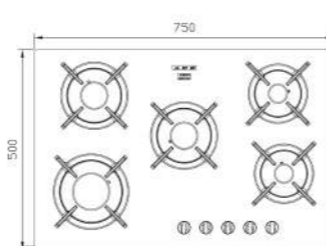

G-۴۶۰۲

سایز: ۶۴ x ۵۲ cm

- توان حرارتی مشعل‌ها:
  - بالا راست: متوسط ۱/۷۵ kW
  - پایین راست: کوچک ۱ kW
  - بالا چپ: متوسط ۱/۷۵ kW
  - پایین چپ: پلویز (Wok) ۳/۸ kW
- دارای ناب دوجزئی براق
  - پن ساپورت:
  - ترموکوپل:
  - راندمان حرارتی: >۶۰%
  - جنس صفحه: شیشه سکوریت
- چدنی با لعاب مات
  - Top Time
  - >۶۰%
  - شیشه سکوریت

G-۵۷۰۳

سایز: ۷۵ x ۵۰ cm

- توان حرارتی مشعل‌ها:
  - بالا راست: کوچک ۱ kW
  - وسط: متوسط ۱/۷۵ kW
  - بالا چپ: متوسط ۱/۷۵ kW
  - دارای ناب دوجزئی براق
- پن ساپورت:
- ترموکوپل:
- راندمان حرارتی: >۶۰%
- جنس صفحه: شیشه سکوریت

چدنی با لعاب مات
Top Time
>۶۰%

شیشه سکوریت

G-۵۹۰۴s

سایز: ۸۶ x ۵۰ cm

- توان حرارتی مشعل‌ها:
  - بالا راست: متوسط ۱/۷۵ kW
  - وسط: پلویز (Wok) ۳/۸ kW
  - بالا چپ: بزرگ ۳ kW
  - دارای ناب دوجزئی براق
- پن ساپورت:
- ترموکوپل:
- راندمان حرارتی: >۶۰%
- جنس صفحه: شیشه سکوریت با فریم استیل

چدنی با لعاب مات
Top Time
>۶۰%

شیشه سکوریت با فریم استیل

G-۵۹۰۴

سایز: ۸۶ x ۵۰ cm

- توان حرارتی مشعل‌ها:
  - بالا راست: متوسط ۱/۷۵ kW
  - وسط: پلویز (Wok) ۳/۸ kW
  - بالا چپ: بزرگ ۳ kW
  - دارای ناب دوجزئی براق
- پن ساپورت:
- ترموکوپل:
- راندمان حرارتی: >۶۰%
- جنس صفحه: شیشه سکوریت

چدنی با لعاب مات
Top Time
>۶۰%

شیشه سکوریت

G-۴۱۰۱

سایز: ۱۰۵ x ۴۱ cm

- توان حرارتی مشعل‌ها:
  - بالا راست: پلویز (Wok) ۴ kW
  - وسط: بزرگ ۳ kW
  - چپ: کوچک ۱ kW
  - دارای ناب دوجزئی براق
- پن ساپورت:
- ترموکوپل:
- راندمان حرارتی: >۶۰%
- جنس صفحه: شیشه سکوریت

چدنی با لعاب مات
Top Time
>۶۰%

شیشه سکوریت

G-۵۹۰۱s

سایز: ۸۷ x ۵۱ cm

- توان حرارتی مشعل‌ها:
  - بالا راست: متوسط ۱/۷۵ kW
  - وسط: پلویز (Wok) ۳/۸ kW
  - بالا چپ: بزرگ ۳ kW
  - دارای ناب دوجزئی مات
- پن ساپورت:
- ترموکوپل:
- راندمان حرارتی: >۶۰%
- جنس صفحه: شیشه سکوریت با فریم استیل

چدنی با لعاب مات
Top Time
>۶۰%

شیشه سکوریت با فریم استیل