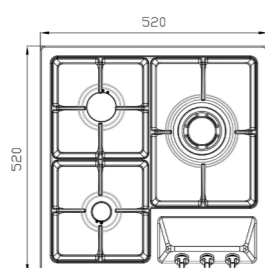

S-۴۶۰۵

سایز: ۵۹ x ۵۲ cm

- توان حرارتی مشعل‌ها:
- بالا راست: متوسط شف ۲/۵ kW
- پایین راست: کوچک ۱ kW
- بالا چپ: متوسط ۱/۹ kW
- پایین چپ: پلوپز (Wok) ۴ kW
- دارای ناب دوجزئی مات
- پن ساپورت:
- چدنی با لعاب مات
- ترموکوپل:
- راندمان حرارتی:
- جنس صفحه:
- استنلس استیل ۱۸/۸
- Top Time >۶۰%
- DEFENDI

S-۵۹۰۲

سایز: ۹۱ x ۵۲ cm

- توان حرارتی مشعل‌ها:
- بالا راست: متوسط ۱/۷۵ kW
- وسط: دوال (Dual) ۵ kW
- بالا چپ: کوچک ۱ kW
- دارای ناب دوجزئی مات
- پن ساپورت:
- چدنی با لعاب مات
- ترموکوپل:
- راندمان حرارتی:
- جنس صفحه:
- استنلس استیل ۱۸/۸
- Top Time >۶۰%
- DEFENDI

S-۵۹۰۴

سایز: ۸۶ x ۵۰ cm

- توان حرارتی مشعل‌ها:
- بالا راست: بزرگ ۳ kW
- وسط: دوال (Dual) ۵ kW
- بالا چپ: متوسط ۱/۷۵ kW
- دارای ناب دوجزئی مات
- پن ساپورت:
- چدنی با لعاب مات
- ترموکوپل:
- راندمان حرارتی:
- جنس صفحه:
- استنلس استیل ۱۸/۸
- Top Time >۶۰%
- DEFENDI

S-۳۵۰۱

سایز: ۵۲ x ۵۲ cm

- توان حرارتی مشعل‌ها:
- راست: پلوپز (Wok) ۳/۸ kW
- پایین چپ: کوچک ۱ kW
- بالا چپ: متوسط ۱/۷۵ kW
- دارای ناب دوجزئی مات
- پن ساپورت:
- چدنی با لعاب مات
- ترموکوپل:
- راندمان حرارتی:
- جنس صفحه:
- استنلس استیل ۱۸/۸
- Top Time >۶۰%
- DEFENDI

S-۴۶۰۳

سایز: ۶۰ x ۵۱ cm

- توان حرارتی مشعل‌ها:
- بالا راست: متوسط ۱/۷۵ kW
- پایین راست: متوسط ۱/۷۵ kW
- بالا چپ: پلوپز (Wok) ۳/۸ kW
- پایین چپ: کوچک ۱ kW
- دارای ناب دوجزئی مات
- پن ساپورت:
- چدنی با لعاب مات
- ترموکوپل:
- راندمان حرارتی:
- جنس صفحه:
- استنلس استیل ۱۸/۸
- Top Time >۶۰%
- DEFENDI

S-۵۹۰۱

سایز: ۸۷/۵ x ۴۹ cm

- توان حرارتی مشعل‌ها:
- بالا راست: بزرگ ۳ kW
- وسط: پلوپز (Wok) ۴ kW
- بالا چپ: متوسط ۱/۹ kW
- دارای ناب دوجزئی مات
- پن ساپورت:
- چدنی با لعاب مات
- ترموکوپل:
- راندمان حرارتی:
- جنس صفحه:
- استنلس استیل ۱۸/۸
- Top Time >۶۰%
- DEFENDI