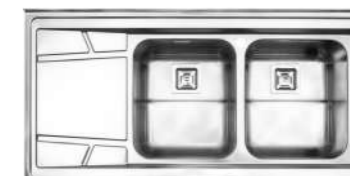

۷۳۸/۶۰

سایز: ۱۲۰ x ۶۰ cm

- عمق لگن: ۲۰۵ میلی‌متر
- جنس مواد: استنلس استیل ۱۸/۱۰
- ضخامت ورق سینک: ۰/۷ میلی‌متر
- عایق صدا: دارد
- ظرفیت (لیتر): ۵۶
- جهت سینک: راست و چپ
- ضمانت: ۱۰ سال