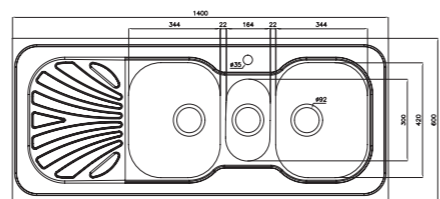

۶۱۰/۶۰

سایز: ۱۰۰ x ۶۰ cm

- عمق لگن: ۱۷۵ میلی‌متر
- جنس مواد: استنلس استیل ۱۸/۱۰
- ضخامت ورق سینک: ۰/۸ میلی‌متر
- عایق صدا: دارد
- ظرفیت (لیتر): ۲۶
- جهت سینک: راست و چپ
- ضمانت: ۱۰ سال

۶۱۱/۶۰

سایز: ۱۰۰ x ۶۰ cm

- عمق لگن: ۱۷۵ میلی‌متر
- جنس مواد: استنلس استیل ۱۸/۱۰
- ضخامت ورق سینک: ۰/۸ میلی‌متر
- عایق صدا: دارد
- ظرفیت (لیتر): ۳۹
- جهت سینک: راست و چپ
- ضمانت: ۱۰ سال

۶۱۴/۶۰

سایز: ۱۲۰ x ۶۰ cm

- عمق لگن: ۱۷۵ میلی‌متر
- جنس مواد: استنلس استیل ۱۸/۱۰
- ضخامت ورق سینک: ۰/۸ میلی‌متر
- عایق صدا: دارد
- ظرفیت (لیتر): ۳۹
- جهت سینک: راست و چپ
- ضمانت: ۱۰ سال

۵۳۰/۶۰

سایز: ۱۴۰ x ۶۰ cm

- عمق لگن: ۲۰۵ میلیمتر
- جنس مواد: استنلس استیل ۱۸/۱۰
- ضخامت ورق سینک: ۰/۸ میلیمتر
- عایق صدا: دارد
- ظرفیت (لیتر): ۵۵
- جهت سینک: راست و چپ
- ضمانت: ۱۰ سال

۶۰۸/۶۰

سایز: ۸۰ x ۶۰ cm

- عمق لگن: ۱۷۵ میلیمتر
- جنس مواد: استنلس استیل ۱۸/۱۰
- ضخامت ورق سینک: ۰/۸ میلیمتر
- عایق صدا: دارد
- ظرفیت (لیتر): ۲۶
- جهت سینک: راست و چپ
- ضمانت: ۱۰ سال

۶۱۰/۵۰

سایز: ۱۰۰ x ۵۰ cm

- عمق لگن: ۱۷۵ میلیمتر
- جنس مواد: استنلس استیل ۱۸/۱۰
- ضخامت ورق سینک: ۰/۸ میلیمتر
- عایق صدا: دارد
- ظرفیت (لیتر): ۲۳
- جهت سینک: راست و چپ
- ضمانت: ۱۰ سال