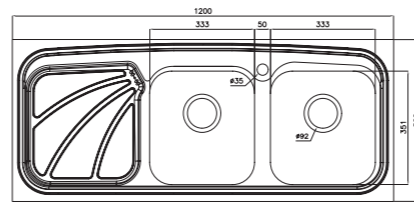

- عمق لگن: ۲۰۵ میلی‌متر
- جنس مواد: استنلس استیل ۱۸/۱۰
- ضخامت ورق سینک: ۰/۷ میلی‌متر
- عایق صدا: دارد
- ظرفیت (لیتر): ۵۶
- جهت سینک: راست و چپ
- ضمانت: ۱۰ سال

۷۳۸/۶۰

سایز: ۱۲۰ x ۶۰ cm

- عمق لگن: ۲۰۵ میلی‌متر
- جنس مواد: استنلس استیل ۱۸/۱۰
- ضخامت ورق سینک: ۰/۷ میلی‌متر
- عایق صدا: دارد
- ظرفیت (لیتر): ۵۶
- جهت سینک: راست و چپ
- ضمانت: ۱۰ سال

۷۲۵/۵۰

سایز: ۱۲۰ x ۵۰ cm

- عمق لگن: ۱۷۵ میلی‌متر
- جنس مواد: استنلس استیل ۱۸/۱۰
- ضخامت ورق سینک: ۰/۷ میلی‌متر
- عایق صدا: دارد
- ظرفیت (لیتر): ۳۶
- جهت سینک: راست و چپ
- ضمانت: ۱۰ سال

۷۲۵/۶۰

سایز: ۱۲۰ x ۶۰ cm

- عمق لگن: ۲۰۵ میلی‌متر
- جنس مواد: استنلس استیل ۱۸/۱۰
- ضخامت ورق سینک: ۰/۷ میلی‌متر
- عایق صدا: دارد
- ظرفیت (لیتر): ۵۰
- جهت سینک: راست و چپ
- ضمانت: ۱۰ سال

۷۳۵/۶۰

سایز: ۱۲۰ x ۶۰ cm

- عمق لگن: ۲۰۵ میلی‌متر
- جنس مواد: استنلس استیل ۱۸/۱۰
- ضخامت ورق سینک: ۰/۷ میلی‌متر
- عایق صدا: دارد
- ظرفیت (لیتر): ۵۶
- جهت سینک: راست و چپ
- ضمانت: ۱۰ سال

۶۱۲/۵۰

سایز: ۱۲۰ x ۵۰ cm

- عمق لگن: ۱۷۵ میلی‌متر
- جنس مواد: استنلس استیل ۱۸/۱۰
- ضخامت ورق سینک: ۰/۸ میلی‌متر
- عایق صدا: دارد
- ظرفیت (لیتر): ۳۶
- جهت سینک: راست و چپ
- ضمانت: ۱۰ سال

۶۱۸/۶۰

سایز: ۸۰ x ۶۰ cm