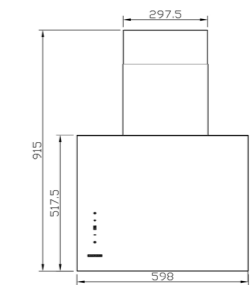

سایز: ۸۵ x ۸۲ x ۳۹ / ۵ cm

- تعداد دور موتور: ۸ دور
- قدرت مکش: ۳۰۰-۸۰۰ مترمکعب بر ساعت
- میزان صدا: ۴۳-۵۲ dB(A)
- صفحه کنترل: لمسی
- فیلتر: ۱ فیلتر آلومینیومی با قابلیت شست و شو
- جنس بدنه: گالوانیزه شیشه
- لامپ: ۲ عدد لامپ LED گرد
- جک: لولای تقویت شده