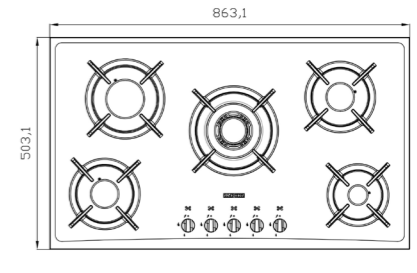

G-۵۹۵۱i s

سایز: ۸۷ x ۵۱ cm

- توان حرارتی مشعل‌ها:
 - پایین راست: متوسط ۱/۷ kW
 - بالا راست: متوسط ۱/۷ kW
 - وسط: پلوپز (Wok) ۳/۷ kW
 - بالا چپ: بزرگ ۲/۵ kW
 - دارای ناپ دوجزئی مات

- چدنی با لعاب مات
- راندمان حرارتی: >۶۰%
- شیشه سکوریت با فریم استیل

G-۵۹۵۴i s

سایز: ۸۶ x ۵۰ cm

- توان حرارتی مشعل‌ها:
 - پایین راست: کوچک ۱/۳ kW
 - بالا راست: متوسط ۱/۷ kW
 - وسط: پلوپز (Wok) ۳/۷ kW
 - بالا چپ: بزرگ ۲/۵ kW
 - دارای ناپ دوجزئی براق

- چدنی با لعاب مات
- راندمان حرارتی: >۶۰%
- شیشه سکوریت با فریم استیل