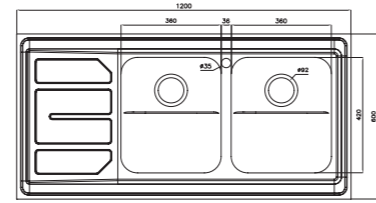

۸۱۳/۶۰

سایز: ۱۰۰ x ۶۰ cm

- عمق لگن: ۱۸۰ میلی‌متر
- جنس مواد: استنلس استیل ۱۸/۱۰
- ضخامت ورق سینک: ۰/۸ میلی‌متر
- عایق صدا: دارد
- ظرفیت (لیتر): ۴۵
- جهت سینک: راست و چپ
- ضمانت: ۱۰ سال

۸۱۴/۶۰

سایز: ۱۲۰ x ۶۰ cm

- عمق لگن: ۱۸۰ میلی‌متر
- جنس مواد: استنلس استیل ۱۸/۱۰
- ضخامت ورق سینک: ۰/۸ میلی‌متر
- عایق صدا: دارد
- ظرفیت (لیتر): ۴۵
- جهت سینک: راست و چپ
- ضمانت: ۱۰ سال

۷۶۳/۶۰

سایز: ۱۲۰ x ۶۰ cm

- عمق لگن: ۲۰۵ میلی‌متر
- جنس مواد: استنلس استیل ۱۸/۱۰
- ضخامت ورق سینک: ۰/۷ میلی‌متر
- عایق صدا: دارد
- ظرفیت (لیتر): ۵۶
- جهت سینک: راست و چپ
- ضمانت: ۱۰ سال

۷۶۵/۶۰

سایز: ۱۲۰ x ۶۰ cm

- عمق لگن: ۲۰۵ میلی‌متر
- جنس مواد: استنلس استیل ۱۸/۱۰
- ضخامت ورق سینک: ۰/۷ میلی‌متر
- عایق صدا: دارد
- ظرفیت (لیتر): ۵۶
- جهت سینک: راست و چپ
- ضمانت: ۱۰ سال

۸۱۲/۶۰

سایز: ۱۰۰ x ۶۰ cm