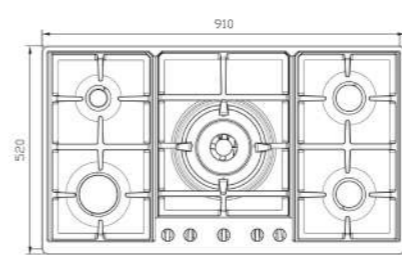

S-۴۶۰۵

سایز: ۵۹ x ۵۲ cm

- توان حرارتی مشعل‌ها:
- بالا راست: متوسط شف ۲/۵ kW
- پایین راست: کوچک ۱ kW
- بالا چپ: متوسط ۱/۹ kW
- پایین چپ: پلوپز (Wok) ۴ kW
- دارای ناب دوجزئی مات
- پن ساپورت:
- چدنی با لعاب مات
- ترموکوپل:
- راندمان حرارتی:
- جنس صفحه:
- استنلس استیل ۱۸/۸
- Top Time >۶۰%
- DEFENDI

S-۵۹۰۲

سایز: ۹۱ x ۵۲ cm

- توان حرارتی مشعل‌ها:
- بالا راست: متوسط ۱/۷۵ kW
- وسط: دوال (Dual) ۵ kW
- بالا چپ: کوچک ۱ kW
- دارای ناب دوجزئی مات
- پن ساپورت:
- چدنی با لعاب مات
- ترموکوپل:
- راندمان حرارتی:
- جنس صفحه:
- استنلس استیل ۱۸/۸
- Top Time >۶۰%
- DEFENDI

S-۵۹۰۴

سایز: ۸۶ x ۵۰ cm

- توان حرارتی مشعل‌ها:
- بالا راست: بزرگ ۳ kW
- وسط: دوال (Dual) ۵ kW
- بالا چپ: متوسط ۱/۷۵ kW
- دارای ناب دوجزئی مات
- پن ساپورت:
- چدنی با لعاب مات
- ترموکوپل:
- راندمان حرارتی:
- جنس صفحه:
- استنلس استیل ۱۸/۸
- Top Time >۶۰%
- DEFENDI

S-۳۵۰۱

سایز: ۵۲ x ۵۲ cm

- توان حرارتی مشعل‌ها:
- راست: پلوپز (Wok) ۳/۸ kW
- پایین چپ: کوچک ۱ kW
- بالا چپ: متوسط ۱/۷۵ kW
- دارای ناب دوجزئی مات
- پن ساپورت:
- چدنی با لعاب مات
- ترموکوپل:
- راندمان حرارتی:
- جنس صفحه:
- استنلس استیل ۱۸/۸
- Top Time >۶۰%
- DEFENDI

S-۴۶۰۳

سایز: ۶۰ x ۵۱ cm

- توان حرارتی مشعل‌ها:
- بالا راست: متوسط ۱/۷۵ kW
- پایین راست: متوسط ۱/۷۵ kW
- بالا چپ: پلوپز (Wok) ۳/۸ kW
- پایین چپ: کوچک ۱ kW
- دارای ناب دوجزئی مات
- پن ساپورت:
- چدنی با لعاب مات
- ترموکوپل:
- راندمان حرارتی:
- جنس صفحه:
- استنلس استیل ۱۸/۸
- Top Time >۶۰%
- DEFENDI

S-۵۹۰۱

سایز: ۸۷/۵ x ۴۹ cm

- توان حرارتی مشعل‌ها:
- بالا راست: بزرگ ۳ kW
- وسط: پلوپز (Wok) ۴ kW
- بالا چپ: متوسط ۱/۹ kW
- دارای ناب دوجزئی مات
- پن ساپورت:
- چدنی با لعاب مات
- ترموکوپل:
- راندمان حرارتی:
- جنس صفحه:
- استنلس استیل ۱۸/۸
- Top Time >۶۰%
- DEFENDI