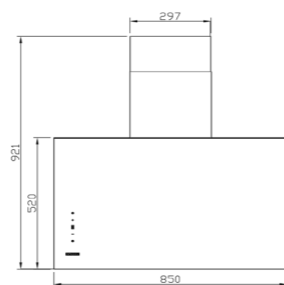

SA-463

سایز: ۸۵ x ۸۰ / ۸ x ۳۸ / ۲ cm

- تعداد دور موتور: ۴ دور
- قدرت مکش: ۳۰۰-۸۰۰ مترمکعب بر ساعت
- میزان صدا: ۴۵-۵۲ dB(A)
- صفحه کنترل: لمسی حرکتی
- فیلتر: ۲ فیلتر آلومینیومی با قابلیت شست و شو
- جنس بدنه: گالوانیزه شیشه
- لامپ: ۲ عدد لامپ LED مستطیلی
- سنسور حرارت: دارد
- جک: برقی