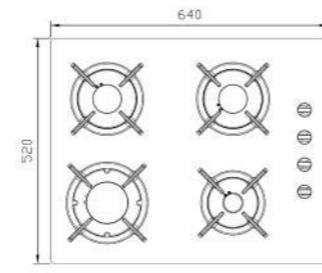

سایز: ۶۴ x ۵۲ cm

- توان حرارتی مشعل‌ها:
  - پایین راست: کوچک ۱/۳ kW
  - بالا راست: متوسط ۱/۷ kW
  - پایین چپ: پلوپز (Wok) ۳/۷ kW
  - بالا چپ: متوسط ۱/۷ kW

- دارای ناپ دوجزئی براق
- چدنی با لعاب مات
- پن ساپورت
- راندمان حرارتی: >۶۰%
- جنس صفحه: شیشه سکوریت با فریم استیل

سایز: ۶۴ x ۵۲ cm

- توان حرارتی مشعل‌ها:
  - پایین راست: کوچک ۱/۳ kW
  - بالا راست: متوسط ۱/۷ kW
  - پایین چپ: پلوپز (Wok) ۳/۷ kW
  - بالا چپ: متوسط ۱/۷ kW

- دارای ناپ دوجزئی براق
- چدنی با لعاب مات
- پن ساپورت
- راندمان حرارتی: >۶۰%
- جنس صفحه: شیشه سکوریت

سایز: ۸۷ x ۵۱ cm

- توان حرارتی مشعل‌ها:
  - پایین راست: متوسط ۱/۷ kW
  - بالا راست: متوسط ۱/۷ kW
  - وسط: پلوپز (Wok) ۳/۷ kW
  - بالا چپ: بزرگ ۲/۵ kW
  - دارای ناپ دوجزئی مات

- چدنی با لعاب مات
- راندمان حرارتی: >۶۰%
- شیشه سکوریت با فریم استیل

سایز: ۸۶ x ۵۰ cm

- توان حرارتی مشعل‌ها:
  - پایین راست: کوچک ۱/۳ kW
  - بالا راست: متوسط ۱/۷ kW
  - وسط: پلوپز (Wok) ۳/۷ kW
  - بالا چپ: بزرگ ۲/۵ kW
  - دارای ناپ دوجزئی براق

- چدنی با لعاب مات
- راندمان حرارتی: >۶۰%
- شیشه سکوریت با فریم استیل

سایز: ۶۴ x ۵۲ cm

- توان حرارتی مشعل‌ها:
  - پایین راست: کوچک ۱/۳ kW
  - بالا راست: متوسط ۱/۷ kW
  - پایین چپ: بزرگ ۲/۵ kW
  - بالا چپ: متوسط ۱/۷ kW

- دارای ناپ دوجزئی براق
- چدنی با لعاب مات
- پن ساپورت
- راندمان حرارتی: >۶۰%
- جنس صفحه: شیشه سکوریت

سایز: ۷۵ x ۵۰ cm

- توان حرارتی مشعل‌ها:
  - پایین راست: کوچک ۱/۳ kW
  - بالا راست: کوچک ۱/۳ kW
  - وسط: متوسط ۱/۷ kW
  - بالا چپ: متوسط ۱/۷ kW
  - دارای ناپ دوجزئی براق

- چدنی با لعاب مات
- راندمان حرارتی: >۶۰%
- شیشه سکوریت