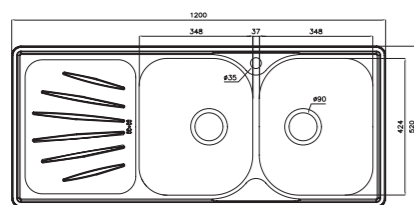

۵۱۰

سایز: ۹۸/۲ x ۵۰ cm

- عمق لگن: ۲۰۵ میلی‌متر
- آب بندی: دارد
- جنس مواد: استنلس استیل ۱۸/۱۰
- ضخامت ورق سینک: ۰/۸ میلی‌متر
- عایق صدا: دارد
- ظرفیت (لیتر): ۳۰
- جهت سینک: راست و چپ
- ضمانت: ۱۰ سال

۲۱۶

سایز: ۱۲۰ x ۵۰ cm

- عمق لگن: ۱۵۰ میلی‌متر
- آب بندی: دارد
- جنس مواد: استنلس استیل ۱۸/۱۰
- ضخامت ورق سینک: ۰/۶ میلی‌متر
- عایق صدا: دارد
- ظرفیت (لیتر): ۳۱
- جهت سینک: راست و چپ
- ضمانت: ۱۰ سال

۲۱۸

سایز: ۱۲۰ x ۵۰ cm

- عمق لگن: ۱۵۰ میلی‌متر
- آب بندی: دارد
- جنس مواد: استنلس استیل ۱۸/۱۰
- ضخامت ورق سینک: ۰/۶ میلی‌متر
- عایق صدا: دارد
- ظرفیت (لیتر): ۳۱
- جهت سینک: راست و چپ
- ضمانت: ۱۰ سال

۲۱۹

سایز: ۱۲۰ x ۵۰ cm

- عمق لگن: ۱۵۰ میلی‌متر
- آب بندی: دارد
- جنس مواد: استنلس استیل ۱۸/۱۰
- ضخامت ورق سینک: ۰/۶ میلی‌متر
- عایق صدا: دارد
- ظرفیت (لیتر): ۳۱
- جهت سینک: راست و چپ
- ضمانت: ۱۰ سال

۲۱۴

سایز: ۱۲۰ x ۵۲ cm

- عمق لگن: ۱۷۰ میلی‌متر
- آب بندی: دارد
- جنس مواد: استنلس استیل ۱۸/۱۰
- ضخامت ورق سینک: ۰/۷ میلی‌متر
- عایق صدا: دارد
- ظرفیت (لیتر): ۴۱
- جهت سینک: راست و چپ
- ضمانت: ۱۰ سال

۲۱۵

سایز: ۱۲۰ x ۵۲ cm

- عمق لگن: ۱۷۰ میلی‌متر
- آب بندی: دارد
- جنس مواد: استنلس استیل ۱۸/۱۰
- ضخامت ورق سینک: ۰/۷ میلی‌متر
- عایق صدا: دارد
- ظرفیت (لیتر): ۴۱
- جهت سینک: راست و چپ
- ضمانت: ۱۰ سال