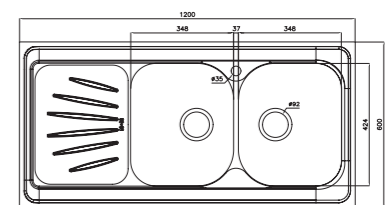

۲۱۵/۶۰

سایز: ۱۲۰ x ۶۰ cm

- عمق لگن: ۱۶۰ میلی‌متر
- جنس مواد: استنلس استیل ۱۸/۱۰
- ضخامت ورق سینک: ۰/۷ میلی‌متر
- عایق صدا: دارد
- ظرفیت (لیتر): ۳۸
- جهت سینک: راست و چپ
- ضمانت: ۱۰ سال

۲۱۶/۶۰

سایز: ۱۲۰ x ۶۰ cm

- عمق لگن: ۱۵۰ میلی‌متر
- جنس مواد: استنلس استیل ۱۸/۱۰
- ضخامت ورق سینک: ۰/۶ میلی‌متر
- عایق صدا: دارد
- ظرفیت (لیتر): ۳۱
- جهت سینک: راست و چپ
- ضمانت: ۱۰ سال

۲۰۰/۶۰

سایز: ۱۰۰ x ۶۰ cm

- عمق لگن: ۱۳۵ میلی‌متر
- جنس مواد: استنلس استیل ۱۸/۱۰
- ضخامت ورق سینک: ۰/۶ میلی‌متر
- عایق صدا: دارد
- ظرفیت (لیتر): ۲۸
- جهت سینک: راست و چپ
- ضمانت: ۱۰ سال

۲۱۴/۶۰

سایز: ۱۲۰ x ۶۰ cm

- عمق لگن: ۱۶۰ میلی‌متر
- جنس مواد: استنلس استیل ۱۸/۱۰
- ضخامت ورق سینک: ۰/۷ میلی‌متر
- عایق صدا: دارد
- ظرفیت (لیتر): ۳۸
- جهت سینک: راست و چپ
- ضمانت: ۱۰ سال

۹۵۰

سایز: ۱۱۶ X ۵۲ CM

- عمق لگن: ۱۹۰ میلی‌متر
- آب بندی: دارد
- جنس مواد: استنلس استیل ۱۸/۱۰
- ضخامت ورق سینک: ۰/۷ میلی‌متر
- عایق صدا: دارد
- ظرفیت (لیتر): ۵۰
- جهت سینک: راست و چپ
- ضمانت: ۱۰ سال

کریستال Crystal

سایز: ۱۲۳ X ۵۳ CM