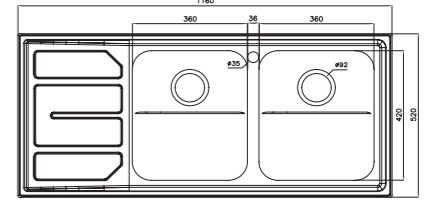

۶۱۲/۵۰

سایز: ۱۲۰ x ۵۰ cm

- عمق لگن: ۱۷۵ میلی‌متر
- جنس مواد: استنلس استیل ۱۸/۱۰
- ضخامت ورق سینک: ۰/۸ میلی‌متر
- عایق صدا: دارد
- ظرفیت (لیتر): ۳۶
- جهت سینک: راست و چپ
- ضمانت: ۱۰ سال

۶۱۸/۶۰

سایز: ۸۰ x ۶۰ cm

۷۳۸

سایز: ۱۱۶ x ۵۲ cm

- عمق لگن: ۲۰۵ میلی‌متر
- آب بندی: دارد
- جنس مواد: استنلس استیل ۱۸/۱۰
- ضخامت ورق سینک: ۰/۷ میلی‌متر
- عایق صدا: دارد
- ظرفیت (لیتر): ۵۶
- جهت سینک: راست و چپ
- ضمانت: ۱۰ سال

۷۶۲

سایز: ۱۱۶ x ۵۲ cm

- عمق لگن: ۲۰۵ میلی‌متر
- آب بندی: دارد
- جنس مواد: استنلس استیل ۱۸/۱۰
- ضخامت ورق سینک: ۰/۷ میلی‌متر
- عایق صدا: دارد
- ظرفیت (لیتر): ۵۶
- جهت سینک: راست و چپ
- ضمانت: ۱۰ سال

۷۶۳

سایز: ۱۱۶ x ۵۲ cm

- عمق لگن: ۲۰۵ میلی‌متر
- آب بندی: دارد
- جنس مواد: استنلس استیل ۱۸/۱۰
- ضخامت ورق سینک: ۰/۷ میلی‌متر
- عایق صدا: دارد
- ظرفیت (لیتر): ۵۶
- جهت سینک: راست و چپ
- ضمانت: ۱۰ سال

۷۳۶

سایز: ۱۱۶ x ۵۲ cm

- عمق لگن: ۲۰۵ میلی‌متر
- آب بندی: دارد
- جنس مواد: استنلس استیل ۱۸/۱۰
- ضخامت ورق سینک: ۰/۷ میلی‌متر
- عایق صدا: دارد
- ظرفیت (لیتر): ۵۶
- جهت سینک: راست و چپ
- ضمانت: ۱۰ سال

۷۳۷

سایز: ۱۱۶ x ۵۲ cm