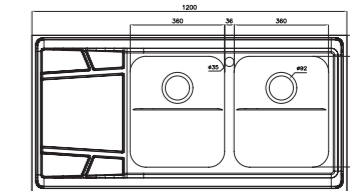

۷۳۴/۶۰

سایز: ۱۲۰ x ۶۰ cm

- عمق لگن: ۲۰۵ میلی‌متر
- جنس مواد: استنلس استیل ۱۸/۱۰
- ضخامت ورق سینک: ۰/۷ میلی‌متر
- عایق صدا: دارد
- ظرفیت (لیتر): ۵۶
- جهت سینک: راست و چپ
- ضمانت: ۱۰ سال

۷۳۶/۶۰

سایز: ۱۲۰ x ۶۰ cm

- عمق لگن: ۲۰۵ میلی‌متر
- جنس مواد: استنلس استیل ۱۸/۱۰
- ضخامت ورق سینک: ۰/۷ میلی‌متر
- عایق صدا: دارد
- ظرفیت (لیتر): ۵۶
- جهت سینک: راست و چپ
- ضمانت: ۱۰ سال

۷۳۸/۶۰

سایز: ۱۲۰ x ۶۰ cm

- عمق لگن: ۲۰۵ میلی‌متر
- جنس مواد: استنلس استیل ۱۸/۱۰
- ضخامت ورق سینک: ۰/۷ میلی‌متر
- عایق صدا: دارد
- ظرفیت (لیتر): ۵۶
- جهت سینک: راست و چپ
- ضمانت: ۱۰ سال

۷۲۵/۵۰

سایز: ۱۲۰ x ۵۰ cm

- عمق لگن: ۱۷۵ میلی‌متر
- جنس مواد: استنلس استیل ۱۸/۱۰
- ضخامت ورق سینک: ۰/۷ میلی‌متر
- عایق صدا: دارد
- ظرفیت (لیتر): ۳۶
- جهت سینک: راست و چپ
- ضمانت: ۱۰ سال

۷۲۵/۶۰

سایز: ۱۲۰ x ۶۰ cm