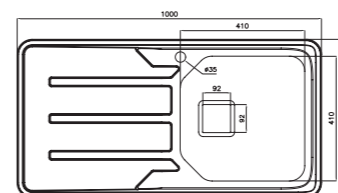

۲۱۷

سایز: ۱۲۰ x ۵۰ cm

- عمق لگن: ۱۵۰ میلی‌متر
- آب بندی: دارد
- جنس مواد: استنلس استیل ۱۸/۱۰
- ضخامت ورق سینک: ۰/۶ میلی‌متر
- عایق صدا: دارد
- ظرفیت (لیتر): ۳۱
- جهت سینک: راست و چپ
- ضمانت: ۱۰ سال

۱۸۰

سایز: ۱۰۰ x ۵۲ cm

- عمق لگن: ۱۶۰ میلی‌متر
- آب بندی: دارد
- جنس مواد: استنلس استیل ۱۸/۱۰
- ضخامت ورق سینک: ۰/۶ میلی‌متر
- عایق صدا: دارد
- ظرفیت (لیتر): ۲۴
- جهت سینک: راست و چپ
- ضمانت: ۱۰ سال

۲۰۰

سایز: ۱۰۰ x ۵۲ cm

- عمق لگن: ۱۳۵ میلی‌متر
- آب بندی: دارد
- جنس مواد: استنلس استیل ۱۸/۱۰
- ضخامت ورق سینک: ۰/۷ میلی‌متر
- عایق صدا: دارد
- ظرفیت (لیتر): ۲۸
- جهت سینک: راست و چپ
- ضمانت: ۱۰ سال