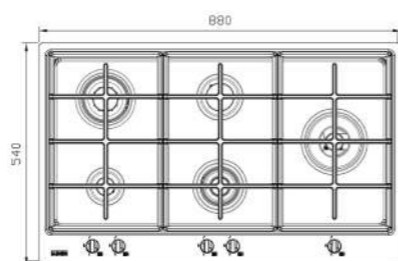

سایز: ۹۱ x ۵۱ cm

- توان حرارتی مشعل‌ها:
- پایین راست: کوچک ۱ kW
- پایین وسط: پلوپز (Wok) ۴ kW
- پایین چپ: بزرگ ۳ kW
- بالا راست: متوسط ۱/۹ kW
- بالا وسط: پلوپز (Wok) ۴ kW
- بالا چپ: متوسط ۱/۹ kW
- دارای ناب دوجزئی مات
- پن سایپورت:
- چدنی با لعاب مات
- ترموکوپل:
- راندمان حرارتی:
- جنس صفحه:
- استنلس استیل ۱۸/۸
- Top Time >۶۰%

سایز: ۹۳ x ۵۲ cm

- توان حرارتی مشعل‌ها:
- پایین راست: متوسط ۱/۷۵ kW
- پایین وسط: متوسط ماهی ۱/۸ kW
- پایین چپ: کوچک ۱ kW
- بالا راست: بزرگ ۳ kW
- بالا وسط: پلوپز (Wok) ۳/۸ kW
- بالا چپ: متوسط ۱/۷۵ kW
- دارای ناب دوجزئی مات
- پن سایپورت:
- چدنی با لعاب مات
- ترموکوپل:
- راندمان حرارتی:
- جنس صفحه:
- استنلس استیل ۱۸/۸
- Top Time >۶۰%

سایز: ۸۴ x ۵۲ cm

- توان حرارتی مشعل‌ها:
- پایین راست: کوچک شف ۱/۲ kW
- پایین وسط: متوسط ۱/۹ kW
- پایین چپ: پلوپز (Wok) ۴ kW
- بالا راست: بزرگ شف ۳/۵ kW
- بالا وسط: بزرگ ۳ kW
- بالا چپ: متوسط ۱/۹ kW
- دارای ناب دوجزئی مات
- پن سایپورت:
- چدنی با لعاب مات
- ترموکوپل:
- راندمان حرارتی:
- جنس صفحه:
- استنلس استیل ۱۸/۸
- Top Time >۶۰%

سایز: ۸۸ x ۵۴ cm

- توان حرارتی مشعل‌ها:
- پایین راست: متوسط شف ۲/۵ kW
- پایین چپ: کوچک ۱ kW
- بالا راست: متوسط ۱/۹ kW
- وسط: پلوپز (Wok) ۴ kW
- بالا چپ: بزرگ شف ۳/۵ kW
- دارای ناب دوجزئی مات
- پن سایپورت:
- چدنی با لعاب مات
- ترموکوپل:
- راندمان حرارتی:
- جنس صفحه:
- استنلس استیل ۱۸/۸
- Top Time >۶۰%

سایز: ۸۸ x ۵۴ cm

- توان حرارتی مشعل‌ها:
- پایین وسط: متوسط شف ۲/۵ kW
- پایین چپ: کوچک ۱ kW
- بالا وسط: متوسط ۱/۹ kW
- بالا چپ: بزرگ شف ۳/۵ kW
- دارای ناب دوجزئی مات
- پن سایپورت:
- چدنی با لعاب مات
- ترموکوپل:
- راندمان حرارتی:
- جنس صفحه:
- استنلس استیل ۱۸/۸
- Top Time >۶۰%

سایز: ۱۲۰ x ۵۱ cm

- توان حرارتی مشعل‌ها:
- پایین راست: متوسط شف ۲/۵ kW
- پایین چپ: کوچک ۱ kW
- وسط چپ: پلوپز (Wok) ۴ kW
- بالا چپ: بزرگ شف ۳/۵ kW
- دارای ناب دوجزئی مات
- پن سایپورت:
- چدنی با لعاب مات
- ترموکوپل:
- راندمان حرارتی:
- جنس صفحه:
- استنلس استیل ۱۸/۸
- Top Time >۶۰%