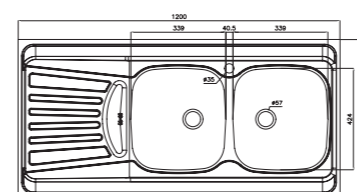

۲۷۰/۶۰

سایز: ۱۲۰ x ۶۰ cm

- عمق لگن: ۱۳۵ میلی‌متر
- جنس مواد: استنلس استیل ۱۸/۱۰
- ضخامت ورق سینک: ۰/۶ میلی‌متر
- عایق صدا: دارد
- ظرفیت (لیتر): ۲۸
- جهت سینک: راست و چپ
- ضمانت: ۱۰ سال

۲۱۷/۶۰

سایز: ۱۲۰ x ۶۰ cm

- عمق لگن: ۱۵۰ میلی‌متر
- جنس مواد: استنلس استیل ۱۸/۱۰
- ضخامت ورق سینک: ۰/۶ میلی‌متر
- عایق صدا: دارد
- ظرفیت (لیتر): ۳۱
- جهت سینک: راست و چپ
- ضمانت: ۱۰ سال

۲۱۸/۶۰

سایز: ۱۲۰ x ۶۰ cm

- عمق لگن: ۱۵۰ میلی‌متر
- جنس مواد: استنلس استیل ۱۸/۱۰
- ضخامت ورق سینک: ۰/۶ میلی‌متر
- عایق صدا: دارد
- ظرفیت (لیتر): ۳۱
- جهت سینک: راست و چپ
- ضمانت: ۱۰ سال

۲۶۰/۶۰

سایز: ۱۲۰ x ۶۰ cm

- عمق لگن: ۱۲۸ میلی‌متر
- جنس مواد: استنلس استیل ۱۸/۱۰
- ضخامت ورق سینک: ۰/۶ میلی‌متر
- عایق صدا: دارد
- ظرفیت (لیتر): ۲۸
- جهت سینک: راست و چپ
- ضمانت: ۱۰ سال

۱۶۵/۵۰

سایز: ۱۰۰ x ۵۰ cm