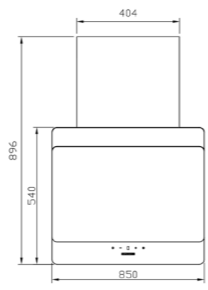

SA-418

سایز: ۸۵ X ۸۷ / ۱ X ۴۰ / ۳ cm

- تعداد دور موتور: ۴ دور
- قدرت مکش: ۳۰۰-۸۰۰ مترمکعب بر ساعت
- میزان صدا: ۴۵-۵۲ dB(A)
- صفحه کنترل: لمسی حرکتی
- فیلتر: ۱ فیلتر آلومینیومی با قابلیت شست و شو
- جنس بدنه: گالوانیزه شیشه
- لامپ: ۲ عدد لامپ SMD ۱۸x۵
- سنسور حرارت: دارد
- جک: برقی