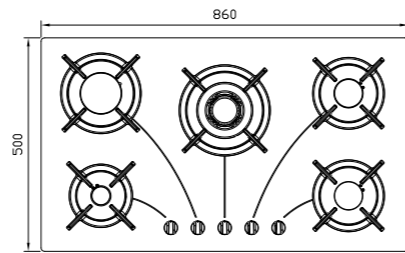

- توان حرارتی مشعل‌ها:
- بالا راست: متوسط ۱/۷ kW
- پایین راست: متوسط ۱/۷ kW
- وسط: پلوپز (Wok) ۳/۷ kW
- پایین چپ: کوچک ۱/۳ kW
- بالا چپ: بزرگ ۲/۵ kW
- دارای ناب دوجزئی براق
- چدنی با لعاب مات
- پن ساپورت:
- راندمان حرارتی:
- جنس صفحه:
- شیشه سکوریت
- >۶۰%