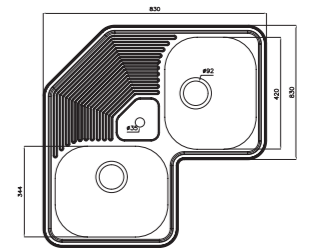

۳۰۱

سایز: ۱۲۰ x ۵۲ cm

- عمق لگن: ۱۹۰ میلی‌متر
- آب بندی: دارد
- جنس مواد: استنلس استیل ۱۸/۱۰
- ضخامت ورق سینک: ۰/۷ میلی‌متر
- عایق صدا: دارد
- ظرفیت (لیتر): ۵۰/۲
- جهت سینک: راست و چپ
- ضمانت: ۱۰ سال

۵۳۰

سایز: ۱۳۲/۵ x ۵۰ cm

- عمق لگن: ۲۰۵ میلی‌متر
- آب بندی: دارد
- جنس مواد: استنلس استیل ۱۸/۱۰
- ضخامت ورق سینک: ۰/۸ میلی‌متر
- عایق صدا: دارد
- ظرفیت (لیتر): ۵۵
- جهت سینک: راست و چپ
- ضمانت: ۱۰ سال

۵۴۰

سایز: ۸۳ x ۸۳ cm

- عمق لگن: ۲۰۵ میلی‌متر
- آب بندی: دارد
- جنس مواد: استنلس استیل ۱۸/۱۰
- ضخامت ورق سینک: ۰/۸ میلی‌متر
- عایق صدا: دارد
- ظرفیت (لیتر): ۵۰
- جهت سینک: وسط
- ضمانت: ۱۰ سال

۲۷۰

سایز: ۱۱۶ x ۵۱ cm

- عمق لگن: ۱۳۵ میلی‌متر
- آب بندی: دارد
- جنس مواد: استنلس استیل ۱۸/۱۰
- ضخامت ورق سینک: ۰/۷ میلی‌متر
- عایق صدا: دارد
- ظرفیت (لیتر): ۲۸
- جهت سینک: راست و چپ
- ضمانت: ۱۰ سال

۵۱۰

سایز: ۹۸/۲ x ۵۰ cm

- عمق لگن: ۲۰۵ میلی‌متر
- آب بندی: دارد
- جنس مواد: استنلس استیل ۱۸/۱۰
- ضخامت ورق سینک: ۰/۸ میلی‌متر
- عایق صدا: دارد
- ظرفیت (لیتر): ۳۰
- جهت سینک: راست و چپ
- ضمانت: ۱۰ سال

۲۱۶

سایز: ۱۲۰ x ۵۰ cm