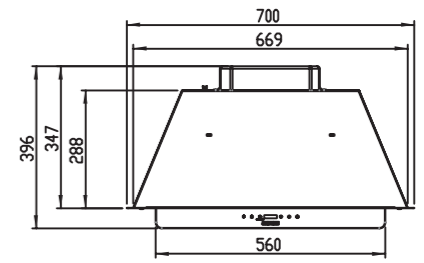

سایز: 70x28x34/7 cm

- تعداد دور موتور: ۳ دور
- قدرت مکش: ۳۰۰-۸۰۰ مترمکعب بر ساعت
- میزان صدا: ۴۵-۵۰ dB(A)
- صفحه کنترل: لمسی
- فیلتر: ۲ فیلتر آلومینیومی با قابلیت شست و شو
- جنس بدنه: روغنی رنگ شده و شیشه
- لامپ: ۲ عدد لامپ SMD
- سنسور دود و حرارت: دارد