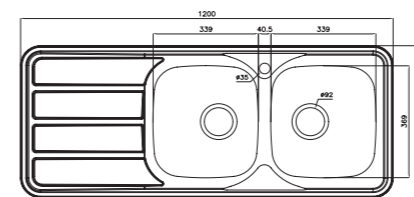

۵۱۰

سایز: ۹۸/۲ x ۵۰ cm

- عمق لگن: ۲۰۵ میلی‌متر
- آب بندی: دارد
- جنس مواد: استنلس استیل ۱۸/۱۰
- ضخامت ورق سینک: ۰/۸ میلی‌متر
- عایق صدا: دارد
- ظرفیت (لیتر): ۳۰
- جهت سینک: راست و چپ
- ضمانت: ۱۰ سال

۲۱۶

سایز: ۱۲۰ x ۵۰ cm

- عمق لگن: ۱۵۰ میلی‌متر
- آب بندی: دارد
- جنس مواد: استنلس استیل ۱۸/۱۰
- ضخامت ورق سینک: ۰/۶ میلی‌متر
- عایق صدا: دارد
- ظرفیت (لیتر): ۳۱
- جهت سینک: راست و چپ
- ضمانت: ۱۰ سال

۲۱۸

سایز: ۱۲۰ x ۵۰ cm

- عمق لگن: ۱۵۰ میلی‌متر
- آب بندی: دارد
- جنس مواد: استنلس استیل ۱۸/۱۰
- ضخامت ورق سینک: ۰/۶ میلی‌متر
- عایق صدا: دارد
- ظرفیت (لیتر): ۳۱
- جهت سینک: راست و چپ
- ضمانت: ۱۰ سال

۲۱۹

سایز: ۱۲۰ x ۵۰ cm

- عمق لگن: ۱۵۰ میلی‌متر
- آب بندی: دارد
- جنس مواد: استنلس استیل ۱۸/۱۰
- ضخامت ورق سینک: ۰/۶ میلی‌متر
- عایق صدا: دارد
- ظرفیت (لیتر): ۳۱
- جهت سینک: راست و چپ
- ضمانت: ۱۰ سال

۲۱۴

سایز: ۱۲۰ x ۵۲ cm