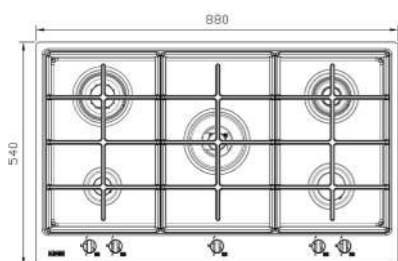

S-۶۹۰۱

سایز: ۹۳ x ۵۲ cm

- توان حرارتی مشعل‌ها:
- پایین راست: متوسط ۱/۷۵ kW
- پایین وسط: متوسط ماهی ۱/۸ kW
- پایین چپ: کوچک ۱ kW
- بالا راست: بزرگ ۳ kW
- بالا وسط: پلوپز (Wok) ۳/۸ kW
- بالا چپ: متوسط ۱/۷۵ kW
- دارای ناب دوجزئی مات
- پن سایپورت:
- چدنی با لعاب مات
- ترموکوپل:
- راندمان حرارتی:
- جنس صفحه:
- استنلس استیل ۱۸/۸
- Top Time >۶۰%

S-۶۹۰۲

سایز: ۸۴ x ۵۲ cm

- توان حرارتی مشعل‌ها:
- پایین راست: کوچک شف ۱/۲ kW
- پایین وسط: متوسط ۱/۹ kW
- پایین چپ: پلوپز (Wok) ۴ kW
- بالا راست: بزرگ شف ۳/۵ kW
- بالا وسط: بزرگ ۳ kW
- بالا چپ: متوسط ۱/۹ kW
- دارای ناب دوجزئی مات
- پن سایپورت:
- چدنی با لعاب مات
- ترموکوپل:
- راندمان حرارتی:
- جنس صفحه:
- استنلس استیل ۱۸/۸
- Top Time >۶۰%

S-۵۹۱۱

سایز: ۸۸ x ۵۴ cm

- توان حرارتی مشعل‌ها:
- پایین راست: متوسط شف ۲/۵ kW
- پایین چپ: کوچک ۱ kW
- بالا راست: متوسط ۱/۹ kW
- وسط: پلوپز (Wok) ۴ kW
- بالا چپ: بزرگ شف ۳/۵ kW
- دارای ناب دوجزئی مات
- پن سایپورت:
- چدنی با لعاب مات
- ترموکوپل:
- راندمان حرارتی:
- جنس صفحه:
- استنلس استیل ۱۸/۸
- Top Time >۶۰%