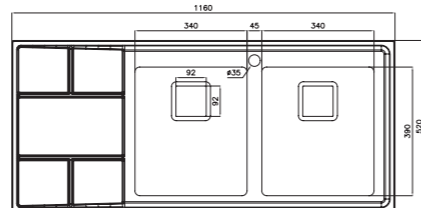

۲۱۴/۶۰

سایز: ۱۲۰ x ۶۰ cm

- عمق لگن: ۱۶۰ میلی‌متر
- جنس مواد: استنلس استیل ۱۸/۱۰
- ضخامت ورق سینک: ۰/۷ میلی‌متر
- عایق صدا: دارد
- ظرفیت (لیتر): ۳۸
- جهت سینک: راست و چپ
- ضمانت: ۱۰ سال

۹۵۰

سایز: ۱۱۶ X ۵۲ CM

- عمق لگن: ۱۹۰ میلی‌متر
- آب بندی: دارد
- جنس مواد: استنلس استیل ۱۸/۱۰
- ضخامت ورق سینک: ۰/۷ میلی‌متر
- عایق صدا: دارد
- ظرفیت (لیتر): ۵۰
- جهت سینک: راست و چپ
- ضمانت: ۱۰ سال

کریستال Crystal

سایز: ۱۲۳ X ۵۳ CM