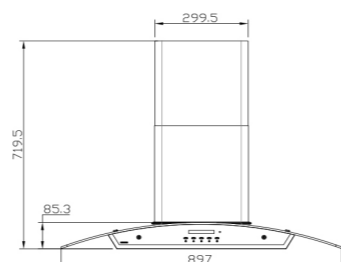

سایز: ۹۰ X ۶۷ / ۴ X ۴۷ / ۴ CM

- تعداد دور موتور: ۸ دور
- قدرت مکش: ۳۰۰-۷۰۰ مترمکعب بر ساعت
- میزان صدا: ۴۳-۵۲ dB(A)
- صفحه کنترل: لمسی
- فیلتر: ۳ فیلتر آلومینیومی با قابلیت شست و شو
- جنس بدنه: استیل، شیشه
- لامپ: ۲ عدد لامپ LED مستطیلی

سایز: ۹۰ X ۷۳ / ۳ X ۵۰ / ۱ CM

- تعداد دور موتور: ۸ دور
- قدرت مکش: ۳۰۰-۸۰۰ مترمکعب بر ساعت
- میزان صدا: ۴۳-۵۰ dB(A)
- صفحه کنترل: لمسی
- فیلتر: ۱ فیلتر آلومینیومی با قابلیت شست و شو
- جنس بدنه: استیل، شیشه
- لامپ: ۱ عدد لامپ فلوروسنت

سایز: ۹۰ X ۷۳ / ۳ X ۵۰ / ۱ CM

- تعداد دور موتور: ۸ دور
- قدرت مکش: ۲۰۰-۸۰۰ مترمکعب بر ساعت
- میزان صدا: ۴۳-۵۲ dB(A)
- صفحه کنترل: تاج استیل
- فیلتر: ۱ فیلتر آلومینیومی با قابلیت شست و شو
- جنس بدنه: استیل
- لامپ: ۱ عدد لامپ فلوروسنت

سایز: ۹۰ X ۷۲ / ۱ X ۴۷ / ۸ CM

- تعداد دور موتور: ۸ دور
- قدرت مکش: ۳۰۰-۹۰۰ مترمکعب بر ساعت
- میزان صدا: ۴۳-۵۰ dB(A)
- صفحه کنترل: لمسی
- فیلتر: ۲ فیلتر آلومینیومی با قابلیت شست و شو
- جنس بدنه: استیل، شیشه
- لامپ: ۲ عدد لامپ LED گرد

سایز: ۹۰ X ۷۱ / ۹ X ۴۸ CM

- تعداد دور موتور: ۳ دور
- قدرت مکش: ۳۰۰-۹۰۰ مترمکعب بر ساعت
- میزان صدا: ۴۵-۵۰ dB(A)
- صفحه کنترل: دکمه‌ای
- فیلتر: ۲ فیلتر آلومینیومی با قابلیت شست و شو
- جنس بدنه: استیل، شیشه
- لامپ: ۲ عدد لامپ LED گرد

سایز: ۹۰ X ۷۰ / ۳ X ۵۲ / ۱ CM

- تعداد دور موتور: ۴ دور
- قدرت مکش: ۳۰۰-۸۰۰ مترمکعب بر ساعت
- میزان صدا: ۴۵-۵۲ dB(A)
- صفحه کنترل: لمسی حرکتی
- فیلتر: ۱ فیلتر آلومینیومی با قابلیت شست و شو
- جنس بدنه: گالوانیزه شیشه
- لامپ: ۱ عدد لامپ فلوروسنت
- سنسور حرارت: دارد