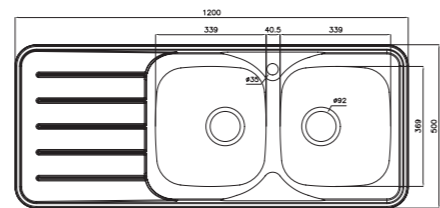

- عمق لگن: ۲۰۵ میلی‌متر
- آب بندی: دارد
- جنس مواد: استنلس استیل ۱۸/۱۰
- ضخامت ورق سینک: ۰/۸ میلی‌متر
- عایق صدا: دارد
- ظرفیت (لیتر): ۵۰
- جهت سینک: وسط
- ضمانت: ۱۰ سال

۲۷۰

سایز: ۱۱۶ x ۵۱ cm

- عمق لگن: ۱۳۵ میلی‌متر
- آب بندی: دارد
- جنس مواد: استنلس استیل ۱۸/۱۰
- ضخامت ورق سینک: ۰/۷ میلی‌متر
- عایق صدا: دارد
- ظرفیت (لیتر): ۲۸
- جهت سینک: راست و چپ
- ضمانت: ۱۰ سال

۵۱۰

سایز: ۹۸/۲ x ۵۰ cm

- عمق لگن: ۲۰۵ میلی‌متر
- آب بندی: دارد
- جنس مواد: استنلس استیل ۱۸/۱۰
- ضخامت ورق سینک: ۰/۸ میلی‌متر
- عایق صدا: دارد
- ظرفیت (لیتر): ۳۰
- جهت سینک: راست و چپ
- ضمانت: ۱۰ سال

۲۱۶

سایز: ۱۲۰ x ۵۰ cm

- عمق لگن: ۱۵۰ میلی‌متر
- آب بندی: دارد
- جنس مواد: استنلس استیل ۱۸/۱۰
- ضخامت ورق سینک: ۰/۶ میلی‌متر
- عایق صدا: دارد
- ظرفیت (لیتر): ۳۱
- جهت سینک: راست و چپ
- ضمانت: ۱۰ سال

۲۱۸

سایز: ۱۲۰ x ۵۰ cm

- عمق لگن: ۱۵۰ میلی‌متر
- آب بندی: دارد
- جنس مواد: استنلس استیل ۱۸/۱۰
- ضخامت ورق سینک: ۰/۶ میلی‌متر
- عایق صدا: دارد
- ظرفیت (لیتر): ۳۱
- جهت سینک: راست و چپ
- ضمانت: ۱۰ سال

۲۱۹

سایز: ۱۲۰ x ۵۰ cm

- عمق لگن: ۱۵۰ میلی‌متر
- آب بندی: دارد
- جنس مواد: استنلس استیل ۱۸/۱۰
- ضخامت ورق سینک: ۰/۶ میلی‌متر
- عایق صدا: دارد
- ظرفیت (لیتر): ۳۱
- جهت سینک: راست و چپ
- ضمانت: ۱۰ سال

۲۱۴

سایز: ۱۲۰ x ۵۲ cm