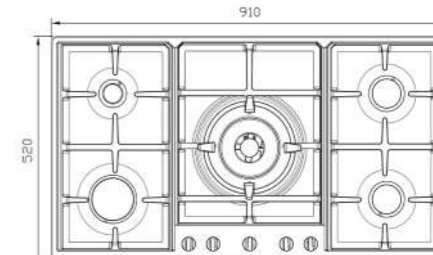

سایز: ۳۳ x ۵۲ cm

- توان حرارتی مشعل‌ها:
- بالا: بزرگ ۲/۵ kW
- پایین: کوچک ۱/۳ kW

چدنی با لعاب مات
>۶۰%
استنلس استیل ۱۸/۸

- دارای ناب دوجزئی مات
- پن ساپورت:
- راندمان حرارتی:
- جنس صفحه:

سایز: ۵۲ x ۵۲ cm

- توان حرارتی مشعل‌ها:
- بالا راست: پلوپز (Wok) ۳/۷ kW
- بالا چپ: متوسط ۱/۷ kW
- پایین چپ: کوچک ۱/۳ kW

چدنی با لعاب مات
>۶۰%
استنلس استیل ۱۸/۸

- دارای ناب دوجزئی مات
- پن ساپورت:
- راندمان حرارتی:
- جنس صفحه:

سایز: ۵۹ x ۵۲ cm

- توان حرارتی مشعل‌ها:
- بالا راست: متوسط ۱/۷ kW
- بالا چپ: متوسط ۱/۷ kW
- پایین راست: کوچک ۱/۳ kW
- پایین چپ: پلوپز (Wok) ۳/۷ kW

چدنی با لعاب مات
>۶۰%
استنلس استیل ۱۸/۸

- دارای ناب دوجزئی مات
- پن ساپورت:
- راندمان حرارتی:
- جنس صفحه:

سایز: ۹۱ x ۵۲ cm

- توان حرارتی مشعل‌ها:
- بالا راست: متوسط ۱/۷ kW
- وسط: پلوپز (Wok) ۳/۷ kW
- بالا چپ: بزرگ ۲/۵ kW
- پایین راست: بزرگ ۱/۳ kW

چدنی با لعاب مات
>۶۰%
استنلس استیل ۱۸/۸

- دارای ناب دوجزئی مات
- پن ساپورت:
- راندمان حرارتی:
- جنس صفحه:

سایز: ۶۰ x ۵۱ cm

- توان حرارتی مشعل‌ها:
- بالا راست: متوسط ۱/۷ kW
- بالا چپ: پلوپز (Wok) ۳/۷ kW
- پایین راست: متوسط ۱/۷ kW
- پایین چپ: کوچک ۱/۳ kW

چدنی با لعاب مات
>۶۰%
استنلس استیل ۱۸/۸

- دارای ناب دوجزئی مات
- پن ساپورت:
- راندمان حرارتی:
- جنس صفحه: