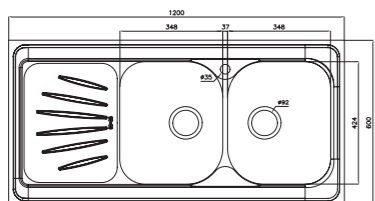

۵۳۰/۶۰

سایز: ۱۴۰ x ۶۰ cm

- عمق لگن: ۲۰۵ میلیمتر
- جنس مواد: استنلس استیل ۱۸/۱۰
- ضخامت ورق سینک: ۰/۸ میلیمتر
- عایق صدا: دارد
- ظرفیت (لیتر): ۵۵
- جهت سینک: راست و چپ
- ضمانت: ۱۰ سال

۶۰۸/۶۰

سایز: ۸۰ x ۶۰ cm

- عمق لگن: ۱۷۵ میلیمتر
- جنس مواد: استنلس استیل ۱۸/۱۰
- ضخامت ورق سینک: ۰/۸ میلیمتر
- عایق صدا: دارد
- ظرفیت (لیتر): ۲۶
- جهت سینک: راست و چپ
- ضمانت: ۱۰ سال

۶۱۰/۵۰

سایز: ۱۰۰ x ۵۰ cm

- عمق لگن: ۱۷۵ میلیمتر
- جنس مواد: استنلس استیل ۱۸/۱۰
- ضخامت ورق سینک: ۰/۸ میلیمتر
- عایق صدا: دارد
- ظرفیت (لیتر): ۲۳
- جهت سینک: راست و چپ
- ضمانت: ۱۰ سال

۳۰۰/۶۰

سایز: ۱۲۰ x ۶۰ cm

- عمق لگن: ۱۹۰ میلیمتر
- جنس مواد: استنلس استیل ۱۸/۱۰
- ضخامت ورق سینک: ۰/۷ میلیمتر
- عایق صدا: دارد
- ظرفیت (لیتر): ۵۰/۲
- جهت سینک: راست و چپ
- ضمانت: ۱۰ سال

۳۰۱/۶۰

سایز: ۱۲۰ x ۶۰ cm