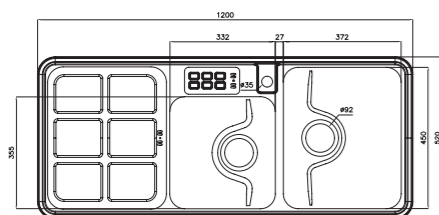

۷۶۵/۶۰

سایز: ۱۲۰ x ۶۰ cm

- عمق لگن: ۲۰۵ میلی‌متر
- جنس مواد: استنلس استیل ۱۸/۱۰
- ضخامت ورق سینک: ۰/۷ میلی‌متر
- عایق صدا: دارد
- ظرفیت (لیتر): ۵۶
- جهت سینک: راست و چپ
- ضمانت: ۱۰ سال

۸۱۲/۶۰

سایز: ۱۰۰ x ۶۰ cm

۷۶۲/۶۰

سایز: ۱۲۰ x ۶۰ cm

- عمق لگن: ۲۰۵ میلی‌متر
- جنس مواد: استنلس استیل ۱۸/۱۰
- ضخامت ورق سینک: ۰/۷ میلی‌متر
- عایق صدا: دارد
- ظرفیت (لیتر): ۵۶
- جهت سینک: راست و چپ
- ضمانت: ۱۰ سال

۷۶۴/۶۰

سایز: ۱۲۰ x ۶۰ cm

سایز: ۱۲۳ X ۵۳ CM

- عمق لگن: ۱۸۰ میلی‌متر
- آب بندی: دارد
- جنس مواد: استنلس استیل ۱۸/۱۰ و شیشه ۸ میلی‌متر
- ضخامت ورق سینک: ۰/۸ میلی‌متر
- عایق صدا: دارد
- ظرفیت (لیتر): ۴۵
- جهت سینک: راست و چپ
- ضمانت: ۱۰ سال

۸۱۵

سایز: ۱۲۰ X ۵۲ CM

- عمق لگن: ۱۸۰ میلی‌متر
- آب بندی: دارد
- جنس مواد: استنلس استیل ۱۸/۱۰
- ضخامت ورق سینک: ۰/۸ میلی‌متر
- عایق صدا: دارد
- ظرفیت (لیتر): ۴۵
- جهت سینک: راست و چپ
- ضمانت: ۱۰ سال

۸۱۶

سایز: ۱۲۰ X ۵۲ CM