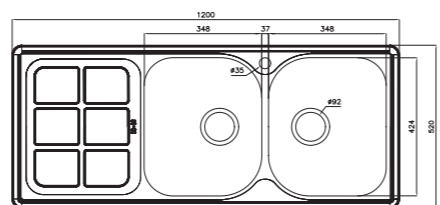

۲۱۹

سایز: ۱۲۰ x ۵۰ cm

- عمق لگن: ۱۵۰ میلی‌متر
- آب بندی: دارد
- جنس مواد: استنلس استیل ۱۸/۱۰
- ضخامت ورق سینک: ۰/۶ میلی‌متر
- عایق صدا: دارد
- ظرفیت (لیتر): ۳۱
- جهت سینک: راست و چپ
- ضمانت: ۱۰ سال

۲۱۴

سایز: ۱۲۰ x ۵۲ cm

- عمق لگن: ۱۷۰ میلی‌متر
- آب بندی: دارد
- جنس مواد: استنلس استیل ۱۸/۱۰
- ضخامت ورق سینک: ۰/۷ میلی‌متر
- عایق صدا: دارد
- ظرفیت (لیتر): ۴۱
- جهت سینک: راست و چپ
- ضمانت: ۱۰ سال

۲۱۵

سایز: ۱۲۰ x ۵۲ cm

- عمق لگن: ۱۷۰ میلی‌متر
- آب بندی: دارد
- جنس مواد: استنلس استیل ۱۸/۱۰
- ضخامت ورق سینک: ۰/۷ میلی‌متر
- عایق صدا: دارد
- ظرفیت (لیتر): ۴۱
- جهت سینک: راست و چپ
- ضمانت: ۱۰ سال

۲۱۷

سایز: ۱۲۰ x ۵۰ cm

- عمق لگن: ۱۵۰ میلی‌متر
- آب بندی: دارد
- جنس مواد: استنلس استیل ۱۸/۱۰
- ضخامت ورق سینک: ۰/۶ میلی‌متر
- عایق صدا: دارد
- ظرفیت (لیتر): ۳۱
- جهت سینک: راست و چپ
- ضمانت: ۱۰ سال

۱۸۰

سایز: ۱۰۰ x ۵۲ cm