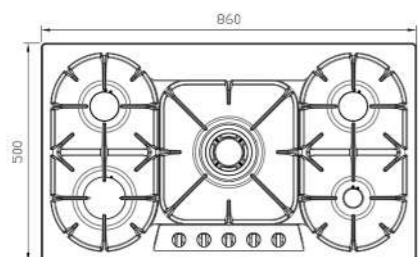

سایز: ۸۷ x ۵۲ cm

- توان حرارتی مشعل‌ها:
- بالا راست: متوسط ۱/۷ kW
- وسط: پلوپز (Wok) ۳/۷ kW
- بالا چپ: کوچک ۱/۳ kW
- پایین راست: متوسط ۱/۷ kW
- پایین چپ: بزرگ ۲/۵ kW

- دارای ناب دوجزئی مات
- چدنی با لعاب مات >۶۵%
- استنلس استیل ۱۸/۸
- پن ساپورت:
- راندهمان حرارتی:
- جنس صفحه:

سایز: ۸۸ x ۵۰ cm

- توان حرارتی مشعل‌ها:
- بالا راست: متوسط ۱/۷ kW
- وسط: پلوپز (Wok) ۳/۷ kW
- بالا چپ: بزرگ ۲/۵ kW
- پایین راست: متوسط ۱/۷ kW
- پایین چپ: کوچک ۱/۳ kW

- دارای ناب دوجزئی مات
- چدنی با لعاب مات >۶۵%
- استنلس استیل ۱۸/۸
- پن ساپورت:
- راندهمان حرارتی:
- جنس صفحه:

سایز: ۱۲۰ x ۵۱ cm

- توان حرارتی مشعل‌ها:
- بالا راست: متوسط ۱/۷ kW
- وسط راست: پلوپز (Wok) ۳/۷ kW
- وسط چپ: پلوپز (Wok) ۳/۷ kW
- بالا چپ: بزرگ ۲/۵ kW
- پایین راست: کوچک ۱/۳ kW
- پایین چپ: متوسط ۱/۷ kW

- دارای ناب دوجزئی مات
- چدنی با لعاب مات >۶۵%
- استنلس استیل ۱۸/۸
- پن ساپورت:
- راندهمان حرارتی:
- جنس صفحه:

سایز: ۸۶ x ۵۰ cm

- توان حرارتی مشعل‌ها:
- بالا راست: متوسط ۱/۷ kW
- وسط: پلوپز (Wok) ۳/۷ kW
- بالا چپ: متوسط ۱/۷ kW
- پایین راست: کوچک ۱/۳ kW
- پایین چپ: بزرگ ۲/۵ kW

- دارای ناب دوجزئی مات
- چدنی با لعاب مات >۶۵%
- استنلس استیل ۱۸/۸
- پن ساپورت:
- راندهمان حرارتی:
- جنس صفحه:

سایز: ۸۶ x ۵۰ cm

- توان حرارتی مشعل‌ها:
- بالا راست: بزرگ ۲/۵ kW
- وسط: پلوپز (Wok) ۳/۷ kW
- بالا چپ: متوسط ۱/۷ kW
- پایین راست: متوسط ۱/۷ kW
- پایین چپ: کوچک ۱/۳ kW

- دارای ناب دوجزئی مات
- چدنی با لعاب مات >۶۵%
- استنلس استیل ۱۸/۸
- پن ساپورت:
- راندهمان حرارتی:
- جنس صفحه:

سایز: ۹۱ x ۵۱ cm

- توان حرارتی مشعل‌ها:
- راست: پلوپز (Wok) ۳/۷ kW
- بالا وسط: متوسط ۱/۷ kW
- بالا چپ: متوسط ۱/۷ kW
- پایین وسط: کوچک ۱/۳ kW
- پایین چپ: بزرگ ۲/۵ kW

- دارای ناب دوجزئی مات
- چدنی با لعاب مات >۶۵%
- استنلس استیل ۱۸/۸
- پن ساپورت:
- راندهمان حرارتی:
- جنس صفحه: