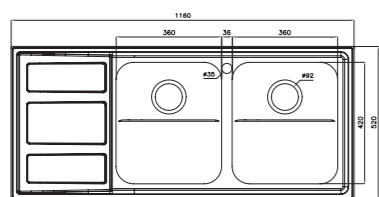

۷۶۲/۶۰

سایز: ۱۲۰ x ۶۰ cm

- عمق لگن: ۲۰۵ میلی‌متر
- جنس مواد: استنلس استیل ۱۸/۱۰
- ضخامت ورق سینک: ۰/۷ میلی‌متر
- عایق صدا: دارد
- ظرفیت (لیتر): ۵۶
- جهت سینک: راست و چپ
- ضمانت: ۱۰ سال

۷۶۴/۶۰

سایز: ۱۲۰ x ۶۰ cm

۸۱۵

سایز: ۱۲۰ X ۵۲ CM

- عمق لگن: ۱۸۰ میلی‌متر
- آب بندی: دارد
- جنس مواد: استنلس استیل ۱۸/۱۰
- ضخامت ورق سینک: ۰/۸ میلی‌متر
- عایق صدا: دارد
- ظرفیت (لیتر): ۴۵
- جهت سینک: راست و چپ
- ضمانت: ۱۰ سال

۸۱۶

سایز: ۱۲۰ X ۵۲ CM

- عمق لگن: ۱۸۰ میلی‌متر
- آب بندی: دارد
- جنس مواد: استنلس استیل ۱۸/۱۰
- ضخامت ورق سینک: ۰/۸ میلی‌متر
- عایق صدا: دارد
- ظرفیت (لیتر): ۴۵
- جهت سینک: راست و چپ
- ضمانت: ۱۰ سال

۹۵۰

سایز: ۱۱۶ X ۵۲ CM

- عمق لگن: ۱۹۰ میلی‌متر
- آب بندی: دارد
- جنس مواد: استنلس استیل ۱۸/۱۰
- ضخامت ورق سینک: ۰/۷ میلی‌متر
- عایق صدا: دارد
- ظرفیت (لیتر): ۵۰
- جهت سینک: راست و چپ
- ضمانت: ۱۰ سال

۷۶۵

سایز: ۱۱۶ x ۵۲ cm

- عمق لگن: ۲۰۵ میلی‌متر
- آب بندی: دارد
- جنس مواد: استنلس استیل ۱۸/۱۰
- ضخامت ورق سینک: ۰/۷ میلی‌متر
- عایق صدا: دارد
- ظرفیت (لیتر): ۵۶
- جهت سینک: راست و چپ
- ضمانت: ۱۰ سال

۸۱۰

سایز: ۶۰ x ۵۵ cm