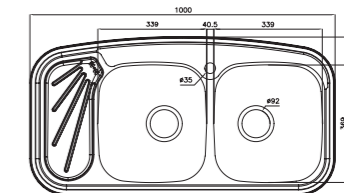

۲۱۷

سایز: ۱۲۰ x ۵۰ cm

- عمق لگن: ۱۵۰ میلی‌متر
- آب بندی: دارد
- جنس مواد: استنلس استیل ۱۸/۱۰
- ضخامت ورق سینک: ۰/۶ میلی‌متر
- عایق صدا: دارد
- ظرفیت (لیتر): ۳۱
- جهت سینک: راست و چپ
- ضمانت: ۱۰ سال

۱۸۰

سایز: ۱۰۰ x ۵۲ cm

- عمق لگن: ۱۶۰ میلی‌متر
- آب بندی: دارد
- جنس مواد: استنلس استیل ۱۸/۱۰
- ضخامت ورق سینک: ۰/۶ میلی‌متر
- عایق صدا: دارد
- ظرفیت (لیتر): ۲۴
- جهت سینک: راست و چپ
- ضمانت: ۱۰ سال

۲۰۰

سایز: ۱۰۰ x ۵۲ cm

- عمق لگن: ۱۳۵ میلی‌متر
- آب بندی: دارد
- جنس مواد: استنلس استیل ۱۸/۱۰
- ضخامت ورق سینک: ۰/۷ میلی‌متر
- عایق صدا: دارد
- ظرفیت (لیتر): ۲۸
- جهت سینک: راست و چپ
- ضمانت: ۱۰ سال

۱۷۰

سایز: ۴۶ cm

- عمق لگن: ۲۱۵ میلی‌متر
- آب بندی: دارد
- جنس مواد: استنلس استیل ۱۸/۱۰
- ضخامت ورق سینک: ۰/۸ میلی‌متر
- عایق صدا: دارد
- ظرفیت (لیتر): ۲۶
- جهت سینک: وسط
- ضمانت: ۱۰ سال

شیرآلات دارای ۷۲ ماه ضمانت