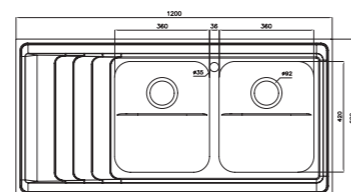

۷۶۲/۶۰

سایز: ۱۲۰ x ۶۰ cm

- عمق لگن: ۲۰۵ میلی‌متر
- جنس مواد: استنلس استیل ۱۸/۱۰
- ضخامت ورق سینک: ۰/۷ میلی‌متر
- عایق صدا: دارد
- ظرفیت (لیتر): ۵۶
- جهت سینک: راست و چپ
- ضمانت: ۱۰ سال

۷۶۴/۶۰

سایز: ۱۲۰ x ۶۰ cm

- عمق لگن: ۲۰۵ میلی‌متر
- جنس مواد: استنلس استیل ۱۸/۱۰
- ضخامت ورق سینک: ۰/۷ میلی‌متر
- عایق صدا: دارد
- ظرفیت (لیتر): ۵۶
- جهت سینک: راست و چپ
- ضمانت: ۱۰ سال

۷۲۶/۶۰

سایز: ۱۲۰ x ۶۰ cm

- عمق لگن: ۲۰۵ میلی‌متر
- جنس مواد: استنلس استیل ۱۸/۱۰
- ضخامت ورق سینک: ۰/۷ میلی‌متر
- عایق صدا: دارد
- ظرفیت (لیتر): ۵۰
- جهت سینک: راست و چپ
- ضمانت: ۱۰ سال

۷۳۴/۶۰

سایز: ۱۲۰ x ۶۰ cm

- عمق لگن: ۲۰۵ میلی‌متر
- جنس مواد: استنلس استیل ۱۸/۱۰
- ضخامت ورق سینک: ۰/۷ میلی‌متر
- عایق صدا: دارد
- ظرفیت (لیتر): ۵۶
- جهت سینک: راست و چپ
- ضمانت: ۱۰ سال

۷۳۶/۶۰

سایز: ۱۲۰ x ۶۰ cm