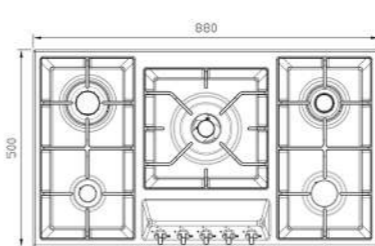

سایز: ۸۷ x ۵۲ cm

- توان حرارتی مشعل‌ها:
- بالا راست: متوسط ۱/۷ kW
- وسط: پلوپز (Wok) ۳/۷ kW
- بالا چپ: کوچک ۱/۳ kW
- پایین راست: متوسط ۱/۷ kW
- پایین چپ: بزرگ ۲/۵ kW

- دارای ناب دوجزئی مات
- چدنی با لعاب مات >۶۵%
- استنلس استیل ۱۸/۸
- پن ساپورت:
- راندهمان حرارتی:
- جنس صفحه:

سایز: ۸۸ x ۵۰ cm

- توان حرارتی مشعل‌ها:
- بالا راست: متوسط ۱/۷ kW
- وسط: پلوپز (Wok) ۳/۷ kW
- بالا چپ: بزرگ ۲/۵ kW
- پایین راست: متوسط ۱/۷ kW
- پایین چپ: کوچک ۱/۳ kW

- دارای ناب دوجزئی مات
- چدنی با لعاب مات >۶۵%
- استنلس استیل ۱۸/۸
- پن ساپورت:
- راندهمان حرارتی:
- جنس صفحه:

سایز: ۱۲۰ x ۵۱ cm

- توان حرارتی مشعل‌ها:
- بالا راست: متوسط ۱/۷ kW
- وسط راست: پلوپز (Wok) ۳/۷ kW
- وسط چپ: پلوپز (Wok) ۳/۷ kW
- بالا چپ: بزرگ ۲/۵ kW
- پایین راست: کوچک ۱/۳ kW
- پایین چپ: متوسط ۱/۷ kW

- دارای ناب دوجزئی مات
- چدنی با لعاب مات >۶۵%
- استنلس استیل ۱۸/۸
- پن ساپورت:
- راندهمان حرارتی:
- جنس صفحه:

سایز: ۸۶ x ۵۰ cm

- توان حرارتی مشعل‌ها:
- بالا راست: متوسط ۱/۷ kW
- وسط: پلوپز (Wok) ۳/۷ kW
- بالا چپ: متوسط ۱/۷ kW
- پایین راست: کوچک ۱/۳ kW
- پایین چپ: بزرگ ۲/۵ kW

- دارای ناب دوجزئی مات
- چدنی با لعاب مات >۶۵%
- استنلس استیل ۱۸/۸
- پن ساپورت:
- راندهمان حرارتی:
- جنس صفحه:

سایز: ۸۶ x ۵۰ cm

- توان حرارتی مشعل‌ها:
- بالا راست: بزرگ ۲/۵ kW
- وسط: پلوپز (Wok) ۳/۷ kW
- بالا چپ: متوسط ۱/۷ kW
- پایین راست: متوسط ۱/۷ kW
- پایین چپ: کوچک ۱/۳ kW

- دارای ناب دوجزئی مات
- چدنی با لعاب مات >۶۵%
- استنلس استیل ۱۸/۸
- پن ساپورت:
- راندهمان حرارتی:
- جنس صفحه:

سایز: ۹۱ x ۵۱ cm

- توان حرارتی مشعل‌ها:
- راست: پلوپز (Wok) ۳/۷ kW
- بالا وسط: متوسط ۱/۷ kW
- بالا چپ: متوسط ۱/۷ kW
- پایین وسط: کوچک ۱/۳ kW
- پایین چپ: بزرگ ۲/۵ kW

- دارای ناب دوجزئی مات
- چدنی با لعاب مات >۶۵%
- استنلس استیل ۱۸/۸
- پن ساپورت:
- راندهمان حرارتی:
- جنس صفحه: