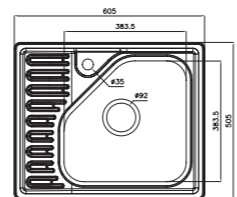

- عمق لگن: ۱۸۰ میلی‌متر
- آب بندی: دارد
- جنس مواد: استنلس استیل ۱۸/۱۰
- ضخامت ورق سینک: ۰/۸ میلی‌متر
- عایق صدا: دارد
- ظرفیت (لیتر): ۴۵
- جهت سینک: راست و چپ
- ضمانت: ۱۰ سال

۹۵۰

سایز: ۱۱۶ X ۵۲ CM

- عمق لگن: ۱۹۰ میلی‌متر
- آب بندی: دارد
- جنس مواد: استنلس استیل ۱۸/۱۰
- ضخامت ورق سینک: ۰/۷ میلی‌متر
- عایق صدا: دارد
- ظرفیت (لیتر): ۵۰
- جهت سینک: راست و چپ
- ضمانت: ۱۰ سال

۷۶۵

سایز: ۱۱۶ x ۵۲ cm

- عمق لگن: ۲۰۵ میلی‌متر
- آب بندی: دارد
- جنس مواد: استنلس استیل ۱۸/۱۰
- ضخامت ورق سینک: ۰/۷ میلی‌متر
- عایق صدا: دارد
- ظرفیت (لیتر): ۵۶
- جهت سینک: راست و چپ
- ضمانت: ۱۰ سال

۸۱۰

سایز: ۶۰ x ۵۵ cm

- عمق لگن: ۱۶۵ میلی‌متر
- آب بندی: دارد
- جنس مواد: استنلس استیل ۱۸/۱۰
- ضخامت ورق سینک: ۰/۸ میلی‌متر
- عایق صدا: دارد
- ظرفیت (لیتر): ۱۹
- جهت سینک: وسط
- ضمانت: ۱۰ سال

۸۱۳

سایز: ۱۰۰ x ۵۲ cm

- عمق لگن: ۱۸۰ میلی‌متر
- آب بندی: دارد
- جنس مواد: استنلس استیل ۱۸/۱۰
- ضخامت ورق سینک: ۰/۸ میلی‌متر
- عایق صدا: دارد
- ظرفیت (لیتر): ۴۵
- جهت سینک: راست و چپ
- ضمانت: ۱۰ سال

۸۱۴

سایز: ۱۲۰ x ۵۲ cm

- عمق لگن: ۱۸۰ میلی‌متر
- آب بندی: دارد
- جنس مواد: استنلس استیل ۱۸/۱۰
- ضخامت ورق سینک: ۰/۸ میلی‌متر
- عایق صدا: دارد
- ظرفیت (لیتر): ۴۵
- جهت سینک: راست و چپ
- ضمانت: ۱۰ سال

۷۶۴

سایز: ۱۱۶ x ۵۲ cm