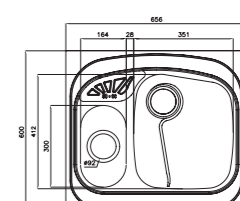

- عمق لگن: ۱۷۵ میلیمتر
- جنس مواد: استنلس استیل ۱۸/۱۰
- ضخامت ورق سینک: ۰/۸ میلیمتر
- عایق صدا: دارد
- ظرفیت (لیتر): ۲۶
- جهت سینک: راست و چپ
- ضمانت: ۱۰ سال

۶۱۰/۵۰

سایز: ۱۰۰ x ۵۰ cm

- عمق لگن: ۱۷۵ میلیمتر
- جنس مواد: استنلس استیل ۱۸/۱۰
- ضخامت ورق سینک: ۰/۸ میلیمتر
- عایق صدا: دارد
- ظرفیت (لیتر): ۲۳
- جهت سینک: راست و چپ
- ضمانت: ۱۰ سال

۳۰۰/۶۰

سایز: ۱۲۰ x ۶۰ cm

- عمق لگن: ۱۹۰ میلیمتر
- جنس مواد: استنلس استیل ۱۸/۱۰
- ضخامت ورق سینک: ۰/۷ میلیمتر
- عایق صدا: دارد
- ظرفیت (لیتر): ۵۰/۲
- جهت سینک: راست و چپ
- ضمانت: ۱۰ سال

۳۰۱/۶۰

سایز: ۱۲۰ x ۶۰ cm

- عمق لگن: ۱۹۰ میلیمتر
- جنس مواد: استنلس استیل ۱۸/۱۰
- ضخامت ورق سینک: ۰/۷ میلیمتر
- عایق صدا: دارد
- ظرفیت (لیتر): ۵۰/۲
- جهت سینک: راست و چپ
- ضمانت: ۱۰ سال

۶۰۵/۶۰

سایز: ۶۵/۶ x ۶۰ cm

- عمق لگن: ۱۷۵ میلیمتر
- جنس مواد: استنلس استیل ۱۸/۱۰
- ضخامت ورق سینک: ۰/۸ میلیمتر
- عایق صدا: دارد
- ظرفیت (لیتر): ۲۶
- جهت سینک: وسط
- ضمانت: ۱۰ سال

۲۱۹/۶۰

سایز: ۱۲۰ x ۶۰ cm

- عمق لگن: ۱۵۰ میلی‌متر
- جنس مواد: استنلس استیل ۱۸/۱۰
- ضخامت ورق سینک: ۰/۶ میلی‌متر
- عایق صدا: دارد
- ظرفیت (لیتر): ۳۱
- جهت سینک: راست و چپ
- ضمانت: ۱۰ سال

۲۶۰/۵۰

سایز: ۱۲۰ x ۵۰ cm