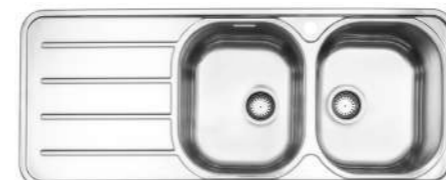

۷۲۶

سایز: ۱۲۰ x ۵۰ cm

- عمق لگن: ۲۰۵ میلی‌متر
- آب بندی: دارد
- جنس مواد: استنلس استیل ۱۸/۱۰
- ضخامت ورق سینک: ۰/۷ میلی‌متر
- عایق صدا: دارد
- ظرفیت (لیتر): ۵۰
- جهت سینک: راست و چپ
- ضمانت: ۱۰ سال