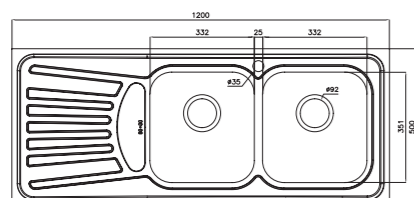

۷۳۴/۶۰

سایز: ۱۲۰ x ۶۰ cm

- عمق لگن: ۲۰۵ میلی‌متر
- جنس مواد: استنلس استیل ۱۸/۱۰
- ضخامت ورق سینک: ۰/۷ میلی‌متر
- عایق صدا: دارد
- ظرفیت (لیتر): ۵۶
- جهت سینک: راست و چپ
- ضمانت: ۱۰ سال

۷۳۶/۶۰

سایز: ۱۲۰ x ۶۰ cm

- عمق لگن: ۲۰۵ میلی‌متر
- جنس مواد: استنلس استیل ۱۸/۱۰
- ضخامت ورق سینک: ۰/۷ میلی‌متر
- عایق صدا: دارد
- ظرفیت (لیتر): ۵۶
- جهت سینک: راست و چپ
- ضمانت: ۱۰ سال

۷۳۸/۶۰

سایز: ۱۲۰ x ۶۰ cm

- عمق لگن: ۲۰۵ میلی‌متر
- جنس مواد: استنلس استیل ۱۸/۱۰
- ضخامت ورق سینک: ۰/۷ میلی‌متر
- عایق صدا: دارد
- ظرفیت (لیتر): ۵۶
- جهت سینک: راست و چپ
- ضمانت: ۱۰ سال

۷۲۵/۵۰

سایز: ۱۲۰ x ۵۰ cm

- عمق لگن: ۱۷۵ میلی‌متر
- جنس مواد: استنلس استیل ۱۸/۱۰
- ضخامت ورق سینک: ۰/۷ میلی‌متر
- عایق صدا: دارد
- ظرفیت (لیتر): ۳۶
- جهت سینک: راست و چپ
- ضمانت: ۱۰ سال

۷۲۵/۶۰

سایز: ۱۲۰ x ۶۰ cm

- عمق لگن: ۲۰۵ میلی‌متر
- جنس مواد: استنلس استیل ۱۸/۱۰
- ضخامت ورق سینک: ۰/۷ میلی‌متر
- عایق صدا: دارد
- ظرفیت (لیتر): ۵۰
- جهت سینک: راست و چپ
- ضمانت: ۱۰ سال

۷۳۵/۶۰

سایز: ۱۲۰ x ۶۰ cm

- عمق لگن: ۲۰۵ میلی‌متر
- جنس مواد: استنلس استیل ۱۸/۱۰
- ضخامت ورق سینک: ۰/۷ میلی‌متر
- عایق صدا: دارد
- ظرفیت (لیتر): ۵۶
- جهت سینک: راست و چپ
- ضمانت: ۱۰ سال