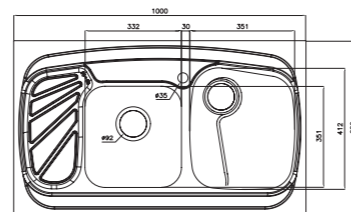

۶۱۲/۵۰

سایز: ۱۲۰ x ۵۰ cm

- عمق لگن: ۱۷۵ میلی‌متر
- جنس مواد: استنلس استیل ۱۸/۱۰
- ضخامت ورق سینک: ۰/۸ میلی‌متر
- عایق صدا: دارد
- ظرفیت (لیتر): ۳۶
- جهت سینک: راست و چپ
- ضمانت: ۱۰ سال

۶۱۸/۶۰

سایز: ۸۰ x ۶۰ cm

- عمق لگن: ۱۷۵ میلی‌متر
- جنس مواد: استنلس استیل ۱۸/۱۰
- ضخامت ورق سینک: ۰/۷ میلی‌متر
- عایق صدا: دارد
- ظرفیت (لیتر): ۲۱
- جهت سینک: راست و چپ
- ضمانت: ۱۰ سال

۷۱۱/۶۰

سایز: ۱۰۰ x ۶۰ cm

- عمق لگن: ۲۰۵ میلی‌متر
- جنس مواد: استنلس استیل ۱۸/۱۰
- ضخامت ورق سینک: ۰/۷ میلی‌متر
- عایق صدا: دارد
- ظرفیت (لیتر): ۲۸
- جهت سینک: راست و چپ
- ضمانت: ۱۰ سال

۶۱۰/۶۰

سایز: ۱۰۰ x ۶۰ cm

- عمق لگن: ۱۷۵ میلی‌متر
- جنس مواد: استنلس استیل ۱۸/۱۰
- ضخامت ورق سینک: ۰/۸ میلی‌متر
- عایق صدا: دارد
- ظرفیت (لیتر): ۲۶
- جهت سینک: راست و چپ
- ضمانت: ۱۰ سال

۶۱۱/۶۰

سایز: ۱۰۰ x ۶۰ cm

- عمق لگن: ۱۷۵ میلی‌متر
- جنس مواد: استنلس استیل ۱۸/۱۰
- ضخامت ورق سینک: ۰/۸ میلی‌متر
- عایق صدا: دارد
- ظرفیت (لیتر): ۳۹
- جهت سینک: راست و چپ
- ضمانت: ۱۰ سال

۶۱۴/۶۰

سایز: ۱۲۰ x ۶۰ cm

- عمق لگن: ۱۷۵ میلی‌متر
- جنس مواد: استنلس استیل ۱۸/۱۰
- ضخامت ورق سینک: ۰/۸ میلی‌متر
- عایق صدا: دارد
- ظرفیت (لیتر): ۳۹
- جهت سینک: راست و چپ
- ضمانت: ۱۰ سال