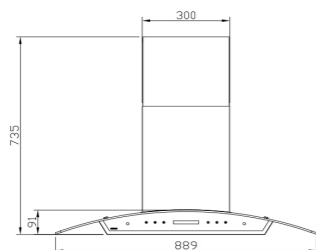

سایز: 90 X ۷۶ X ۵۰ / ۷ CM

- تعداد دور موتور: ۳ دور
- قدرت مکش: ۹۰۰-۳۰۰ مترمکعب بر ساعت
- میزان صدا: ۴۵-۵۰ dB(A)
- صفحه کنترل: لمسی
- فیلتر: ۲ فیلتر آلومینیومی با قابلیت شست و شو
- جنس بدنه: استیل، شیشه
- لامپ: ۲ عدد لامپ LED گرد
- سنسور دود و حرارت: دارد

سایز: 90 X ۷۶ / ۶ X ۵۰ / ۷ CM

- تعداد دور موتور: ۳ دور
- قدرت مکش: ۸۰۰-۳۰۰ مترمکعب بر ساعت
- میزان صدا: ۴۵-۵۰ dB(A)
- صفحه کنترل: لمسی
- فیلتر: ۱ فیلتر آلومینیومی با قابلیت شست و شو
- جنس بدنه: استیل، گالوانیزه
- لامپ: لامپ: ۲ عدد لامپ LED گرد
- سنسور دود و حرارت: دارد

سایز: 90 X ۷۲ / ۱ X ۴۷ / ۸ CM

- تعداد دور موتور: ۸ دور
- قدرت مکش: ۸۰۰-۳۰۰ مترمکعب بر ساعت
- میزان صدا: ۴۳-۵۰ dB(A)
- صفحه کنترل: لمسی
- فیلتر: ۲ فیلتر آلومینیومی با قابلیت شست و شو
- جنس بدنه: استیل، گالوانیزه و شیشه دودی
- لامپ: ۲ عدد لامپ LED گرد

سایز: 90 X ۷۵ / ۴ X ۴۷ / ۸ CM

- تعداد دور موتور: ۳ دور
- قدرت مکش: ۸۰۰-۳۰۰ مترمکعب بر ساعت
- میزان صدا: ۴۵-۵۰ dB(A)
- صفحه کنترل: لمسی
- فیلتر: ۲ فیلتر آلومینیومی با قابلیت شست و شو
- جنس بدنه: استیل، شیشه
- لامپ: ۲ عدد لامپ LED گرد
- سنسور دود و حرارت: دارد

سایز: 90 X ۷۳ / ۴ X ۴۷ / ۸ CM

- تعداد دور موتور: ۳ دور
- قدرت مکش: ۸۰۰-۳۰۰ مترمکعب بر ساعت
- میزان صدا: ۴۵-۵۰ dB(A)
- صفحه کنترل: دکمه‌ای
- فیلتر: ۲ فیلتر آلومینیومی با قابلیت شست و شو
- جنس بدنه: استیل، شیشه
- لامپ: ۲ عدد لامپ LED گرد

سایز: 90 X ۷۷ / ۴ X ۴۷ / ۸ CM

- تعداد دور موتور: ۳ دور
- قدرت مکش: ۸۰۰-۳۰۰ مترمکعب بر ساعت
- میزان صدا: ۴۵-۵۰ dB(A)
- صفحه کنترل: دکمه‌ای
- فیلتر: ۲ فیلتر آلومینیومی با قابلیت شست و شو
- جنس بدنه: استیل، شیشه
- لامپ: ۲ عدد لامپ LED گرد

سایز: 60 X ۷۳ X ۴۷ / ۸ CM

- تعداد دور موتور: ۳ دور
- قدرت مکش: ۹۰۰-۳۰۰ مترمکعب بر ساعت
- میزان صدا: ۴۵-۵۰ dB(A)
- صفحه کنترل: لمسی
- فیلتر: ۲ فیلتر آلومینیومی با قابلیت شست و شو
- جنس بدنه: استیل، شیشه
- لامپ: ۲ عدد لامپ LED گرد
- سنسور دود و حرارت: دارد