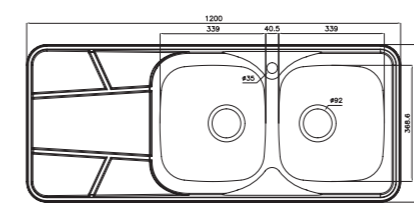

۲۱۹

سایز: ۱۲۰ x ۵۰ cm

- عمق لگن: ۱۵۰ میلی‌متر
- آب بندی: دارد
- جنس مواد: استنلس استیل ۱۸/۱۰
- ضخامت ورق سینک: ۰/۶ میلی‌متر
- عایق صدا: دارد
- ظرفیت (لیتر): ۳۱
- جهت سینک: راست و چپ
- ضمانت: ۱۰ سال

۲۱۴

سایز: ۱۲۰ x ۵۲ cm

- عمق لگن: ۱۷۰ میلی‌متر
- آب بندی: دارد
- جنس مواد: استنلس استیل ۱۸/۱۰
- ضخامت ورق سینک: ۰/۷ میلی‌متر
- عایق صدا: دارد
- ظرفیت (لیتر): ۴۱
- جهت سینک: راست و چپ
- ضمانت: ۱۰ سال

۲۱۵

سایز: ۱۲۰ x ۵۲ cm

- عمق لگن: ۱۷۰ میلی‌متر
- آب بندی: دارد
- جنس مواد: استنلس استیل ۱۸/۱۰
- ضخامت ورق سینک: ۰/۷ میلی‌متر
- عایق صدا: دارد
- ظرفیت (لیتر): ۴۱
- جهت سینک: راست و چپ
- ضمانت: ۱۰ سال

۲۱۷

سایز: ۱۲۰ x ۵۰ cm

- عمق لگن: ۱۵۰ میلی‌متر
- آب بندی: دارد
- جنس مواد: استنلس استیل ۱۸/۱۰
- ضخامت ورق سینک: ۰/۶ میلی‌متر
- عایق صدا: دارد
- ظرفیت (لیتر): ۳۱
- جهت سینک: راست و چپ
- ضمانت: ۱۰ سال

۱۸۰

سایز: ۱۰۰ x ۵۲ cm