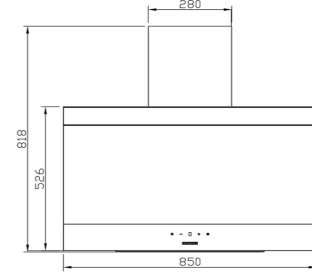

- تعداد دور موتور: ۴ دور
- قدرت مکش: ۸۰۰-۲۷۰ مترمکعب بر ساعت
- میزان صدا: ۴۵-۵۲ dB(A)
- صفحه کنترل: لمسی حرکتی
- فیلتر: ۲ فیلتر آلومینیومی با قابلیت شست و شو
- جنس بدنه: گالوانیزه و شیشه
- لامپ: ۲ عدد لامپ SMD
- سنسور حرارت: دارد
- جک: برقی

- تعداد دور موتور: ۴ دور
- قدرت مکش: ۸۰۰-۲۷۰ مترمکعب بر ساعت
- میزان صدا: ۴۵-۵۲ dB(A)
- صفحه کنترل: لمسی حرکتی
- فیلتر: ۲ فیلتر آلومینیومی با قابلیت شست و شو
- جنس بدنه: گالوانیزه و شیشه
- لامپ: ۲ عدد لامپ SMD
- سنسور حرارت: دارد
- جک: برقی

- تعداد دور موتور: ۸ دور
- قدرت مکش: ۷۰۰-۳۰۰ مترمکعب بر ساعت
- میزان صدا: ۴۳-۵۲ dB(A)
- صفحه کنترل: لمسی
- فیلتر: ۱ فیلتر آلومینیومی با قابلیت شست و شو
- جنس بدنه: گالوانیزه شیشه
- لامپ: ۲ عدد لامپ LED گرد
- جک: لولای تقویت شده

- تعداد دور موتور: ۸ دور
- قدرت مکش: ۷۰۰-۳۰۰ مترمکعب بر ساعت
- میزان صدا: ۴۳-۵۲ dB(A)
- صفحه کنترل: لمسی
- فیلتر: ۱ فیلتر آلومینیومی با قابلیت شست و شو
- جنس بدنه: گالوانیزه شیشه
- لامپ: ۲ عدد لامپ LED گرد
- جک: لولای تقویت شده

- تعداد دور موتور: ۴ دور
- قدرت مکش: ۸۰۰-۳۰۰ مترمکعب بر ساعت
- میزان صدا: ۴۵-۵۲ dB(A)
- صفحه کنترل: لمسی حرکتی
- فیلتر: ۳ فیلتر آلومینیومی با قابلیت شست و شو
- جنس بدنه: استیل، گالوانیزه و شیشه
- لامپ: ۲ عدد لامپ LED مستطیلی
- سنسور حرارت: دارد
- جک: برقی

- تعداد دور موتور: ۴ دور
- قدرت مکش: ۷۰۰-۳۰۰ مترمکعب بر ساعت
- میزان صدا: ۴۵-۵۲ dB(A)
- صفحه کنترل: لمسی حرکتی
- فیلتر: ۳ فیلتر آلومینیومی با قابلیت شست و شو
- جنس بدنه: استیل، گالوانیزه و شیشه
- لامپ: ۲ عدد لامپ LED مستطیلی
- سنسور حرارت: دارد
- جک: برقی

- تعداد دور موتور: ۸ دور
- قدرت مکش: ۸۰۰-۳۰۰ مترمکعب بر ساعت
- میزان صدا: ۴۳-۵۲ dB(A)
- صفحه کنترل: لمسی
- فیلتر: ۱ فیلتر آلومینیومی با قابلیت شست و شو
- جنس بدنه: گالوانیزه شیشه
- لامپ: ۲ عدد لامپ LED گرد
- جک: لولای تقویت شده