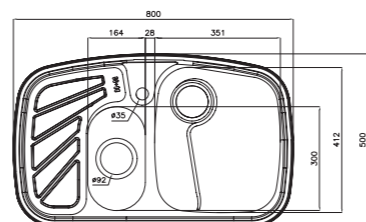

سایز: ۱۱۷ x ۵۲ cm

- عمق لگن: ۱۷۵ میلی‌متر
- آب بندی: دارد
- جنس مواد: استنلس استیل ۱۸/۱۰
- ضخامت ورق سینک: ۰/۸ میلی‌متر
- عایق صدا: دارد
- ظرفیت (لیتر): ۳۹
- جهت سینک: راست و چپ
- ضمانت: ۱۰ سال

۶۱۴ New

سایز: ۱۱۷ x ۵۲ cm

- عمق لگن: ۱۷۵ میلی‌متر
- آب بندی: دارد
- جنس مواد: استنلس استیل ۱۸/۱۰
- ضخامت ورق سینک: ۰/۸ میلی‌متر
- عایق صدا: دارد
- ظرفیت (لیتر): ۳۹
- جهت سینک: راست و چپ
- ضمانت: ۱۰ سال

۶۰۵

سایز: ۶۳ x ۵۰ cm

- عمق لگن: ۱۷۵ میلی‌متر
- آب بندی: دارد
- جنس مواد: استنلس استیل ۱۸/۱۰
- ضخامت ورق سینک: ۰/۸ میلی‌متر
- عایق صدا: دارد
- ظرفیت (لیتر): ۲۶
- جهت سینک: وسط
- ضمانت: ۱۰ سال

۶۰۸

سایز: ۸۰ x ۵۰ cm

- عمق لگن: ۱۷۵ میلی‌متر
- آب بندی: دارد
- جنس مواد: استنلس استیل ۱۸/۱۰
- ضخامت ورق سینک: ۰/۸ میلی‌متر
- عایق صدا: دارد
- ظرفیت (لیتر): ۲۶
- جهت سینک: راست و چپ
- ضمانت: ۱۰ سال

۶۱۱

سایز: ۱۰۰ x ۵۱ cm