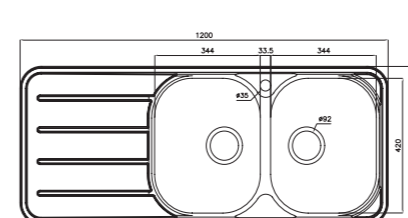

۷۳۵

سایز: ۱۱۶ x ۵۲ cm

- عمق لگن: ۲۰۵ میلی‌متر
- آب بندی: دارد
- جنس مواد: استنلس استیل ۱۸/۱۰
- ضخامت ورق سینک: ۰/۷ میلی‌متر
- عایق صدا: دارد
- ظرفیت (لیتر): ۵۶
- جهت سینک: راست و چپ
- ضمانت: ۱۰ سال

۶۱۸

سایز: ۸۰ x ۵۰ cm

- عمق لگن: ۱۷۵ میلی‌متر
- آب بندی: دارد
- جنس مواد: استنلس استیل ۱۸/۱۰
- ضخامت ورق سینک: ۰/۷ میلی‌متر
- عایق صدا: دارد
- ظرفیت (لیتر): ۲۱
- جهت سینک: راست و چپ
- ضمانت: ۱۰ سال

۷۲۶

سایز: ۱۲۰ x ۵۰ cm

- عمق لگن: ۲۰۵ میلی‌متر
- آب بندی: دارد
- جنس مواد: استنلس استیل ۱۸/۱۰
- ضخامت ورق سینک: ۰/۷ میلی‌متر
- عایق صدا: دارد
- ظرفیت (لیتر): ۵۰
- جهت سینک: راست و چپ
- ضمانت: ۱۰ سال

۶۱۰

سایز: ۱۰۰ x ۵۱ cm

- عمق لگن: ۱۷۵ میلی‌متر
- آب بندی: دارد
- جنس مواد: استنلس استیل ۱۸/۱۰
- ضخامت ورق سینک: ۰/۸ میلی‌متر
- عایق صدا: دارد
- ظرفیت (لیتر): ۲۶
- جهت سینک: راست و چپ
- ضمانت: ۱۰ سال

۶۱۴ Deep

سایز: ۱۱۷ x ۵۲ cm

- عمق لگن: ۱۷۵ میلی‌متر
- آب بندی: دارد
- جنس مواد: استنلس استیل ۱۸/۱۰
- ضخامت ورق سینک: ۰/۸ میلی‌متر
- عایق صدا: دارد
- ظرفیت (لیتر): ۳۹
- جهت سینک: راست و چپ
- ضمانت: ۱۰ سال

۶۱۴ New

سایز: ۱۱۷ x ۵۲ cm