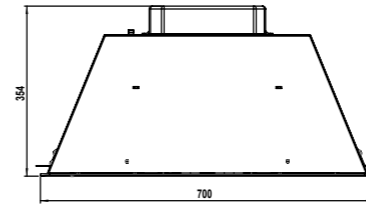

سایز: 70x28x39/2 cm

- تعداد دور موتور: ۸ دور
- قدرت مکش: ۳۰۰-۸۰۰ مترمکعب بر ساعت
- میزان صدا: ۴۳-۵۰ dB(A)
- صفحه کنترل: لمسی
- فیلتر: ۲ فیلتر آلومینیومی با قابلیت شست و شو
- جنس بدنه: استیل شیشه
- لامپ: ۲ عدد لامپ SMD

سایز: 70x28x39/2 cm

- تعداد دور موتور: ۸ دور
- قدرت مکش: ۳۰۰-۸۰۰ مترمکعب بر ساعت
- میزان صدا: ۴۳-۵۰ dB(A)
- صفحه کنترل: لمسی
- فیلتر: ۲ فیلتر آلومینیومی با قابلیت شست و شو
- جنس بدنه: استیل شیشه
- لامپ: ۲ عدد لامپ SMD

سایز: 70x28x35/3 cm

- تعداد دور موتور: ۳ دور
- قدرت مکش: ۳۰۰-۸۰۰ مترمکعب بر ساعت
- میزان صدا: ۴۵-۵۰ dB(A)
- صفحه کنترل: لمسی
- فیلتر: ۱ فیلتر آلومینیومی با قابلیت شست و شو
- جنس بدنه: گالوانیزه شیشه
- لامپ: ۱ عدد لامپ SMD
- سنسور دود و حرارت: دارد

سایز: 70x28x34/7 cm

- تعداد دور موتور: ۳ دور
- قدرت مکش: ۳۰۰-۸۰۰ مترمکعب بر ساعت
- میزان صدا: ۴۵-۵۰ dB(A)
- صفحه کنترل: لمسی
- فیلتر: ۲ فیلتر آلومینیومی با قابلیت شست و شو
- جنس بدنه: روغنی رنگ شده و شیشه
- لامپ: ۲ عدد لامپ SMD
- سنسور دود و حرارت: دارد

سایز: 80x28x35/7 cm

- تعداد دور موتور: ۳ دور
- قدرت مکش: ۳۰۰-۸۰۰ مترمکعب بر ساعت
- میزان صدا: ۴۵-۵۰ dB(A)
- صفحه کنترل: مکانیکال (دکمه ای)
- فیلتر: ۲ فیلتر آلومینیومی با قابلیت شست و شو
- جنس بدنه: استیل
- لامپ: ۱ عدد لامپ SMD

سایز: 70x28x38/4 cm

- تعداد دور موتور: ۸ دور
- قدرت مکش: ۳۰۰-۸۰۰ مترمکعب بر ساعت
- میزان صدا: ۴۳-۵۰ dB(A)
- صفحه کنترل: لمسی
- فیلتر: ۲ فیلتر آلومینیومی با قابلیت شست و شو
- جنس بدنه: گالوانیزه شیشه
- لامپ: ۱ عدد لامپ SMD

سایز: 70x28x35/5 cm

- تعداد دور موتور: ۳ دور
- قدرت مکش: ۳۰۰-۸۰۰ مترمکعب بر ساعت
- میزان صدا: ۴۵-۵۰ dB(A)
- صفحه کنترل: مکانیکال (دکمه ای)
- فیلتر: ۲ فیلتر آلومینیومی با قابلیت شست و شو
- جنس بدنه: گالوانیزه
- لامپ: ۱ عدد لامپ SMD