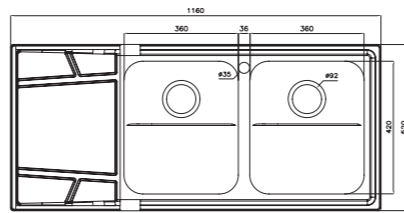

۸۱۴

سایز: ۱۲۰ x ۵۲ cm

- عمق لگن: ۱۸۰ میلی‌متر
- آب بندی: دارد
- جنس مواد: استنلس استیل ۱۸/۱۰
- ضخامت ورق سینک: ۰/۸ میلی‌متر
- عایق صدا: دارد
- ظرفیت (لیتر): ۴۵
- جهت سینک: راست و چپ
- ضمانت: ۱۰ سال

۷۶۴

سایز: ۱۱۶ x ۵۲ cm

- عمق لگن: ۲۰۵ میلی‌متر
- آب بندی: دارد
- جنس مواد: استنلس استیل ۱۸/۱۰
- ضخامت ورق سینک: ۰/۷ میلی‌متر
- عایق صدا: دارد
- ظرفیت (لیتر): ۵۶
- جهت سینک: راست و چپ
- ضمانت: ۱۰ سال

۸۱۲

سایز: ۱۰۰ x ۵۲ cm

- عمق لگن: ۱۸۰ میلی‌متر
- آب بندی: دارد
- جنس مواد: استنلس استیل ۱۸/۱۰
- ضخامت ورق سینک: ۰/۸ میلی‌متر
- عایق صدا: دارد
- ظرفیت (لیتر): ۴۵
- جهت سینک: راست و چپ
- ضمانت: ۱۰ سال

۷۳۸

سایز: ۱۱۶ x ۵۲ cm

- عمق لگن: ۲۰۵ میلی‌متر
- آب بندی: دارد
- جنس مواد: استنلس استیل ۱۸/۱۰
- ضخامت ورق سینک: ۰/۷ میلی‌متر
- عایق صدا: دارد
- ظرفیت (لیتر): ۵۶
- جهت سینک: راست و چپ
- ضمانت: ۱۰ سال

۷۶۲

سایز: ۱۱۶ x ۵۲ cm