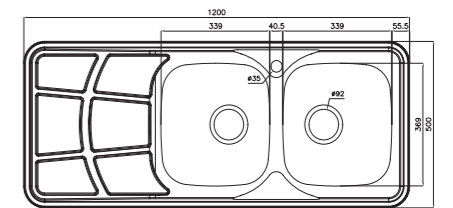

۵۱۰

سایز: ۹۸/۲ x ۵۰ cm

- عمق لگن: ۲۰۵ میلی‌متر
- آب بندی: دارد
- جنس مواد: استنلس استیل ۱۸/۱۰
- ضخامت ورق سینک: ۰/۸ میلی‌متر
- عایق صدا: دارد
- ظرفیت (لیتر): ۳۰
- جهت سینک: راست و چپ
- ضمانت: ۱۰ سال

۲۱۶

سایز: ۱۲۰ x ۵۰ cm

- عمق لگن: ۱۵۰ میلی‌متر
- آب بندی: دارد
- جنس مواد: استنلس استیل ۱۸/۱۰
- ضخامت ورق سینک: ۰/۶ میلی‌متر
- عایق صدا: دارد
- ظرفیت (لیتر): ۳۱
- جهت سینک: راست و چپ
- ضمانت: ۱۰ سال

۲۱۸

سایز: ۱۲۰ x ۵۰ cm

- عمق لگن: ۱۵۰ میلی‌متر
- آب بندی: دارد
- جنس مواد: استنلس استیل ۱۸/۱۰
- ضخامت ورق سینک: ۰/۶ میلی‌متر
- عایق صدا: دارد
- ظرفیت (لیتر): ۳۱
- جهت سینک: راست و چپ
- ضمانت: ۱۰ سال

۲۱۹

سایز: ۱۲۰ x ۵۰ cm

- عمق لگن: ۱۵۰ میلی‌متر
- آب بندی: دارد
- جنس مواد: استنلس استیل ۱۸/۱۰
- ضخامت ورق سینک: ۰/۶ میلی‌متر
- عایق صدا: دارد
- ظرفیت (لیتر): ۳۱
- جهت سینک: راست و چپ
- ضمانت: ۱۰ سال

۲۱۴

سایز: ۱۲۰ x ۵۲ cm