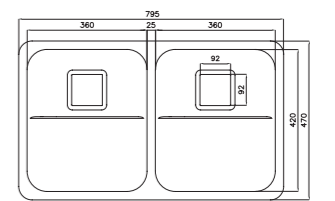

۸۱۶/۶۰

سایز: ۱۲۰ x ۶۰ cm

- عمق لگن: ۱۸۰ میلی‌متر
- جنس مواد: استنلس استیل ۱۸/۱۰
- ضخامت ورق سینک: ۰/۸ میلی‌متر
- عایق صدا: دارد
- ظرفیت (لیتر): ۴۵
- جهت سینک: راست و چپ
- ضمانت: ۱۰ سال

زیرکابینتی ۹۳۰

سایز: ۴۱ x ۴۷ cm

- عمق لگن: ۲۰۵ میلی‌متر
- جنس مواد: استنلس استیل ۱۸/۱۰
- ضخامت ورق سینک: ۰/۸ میلی‌متر
- عایق صدا: دارد
- ظرفیت (لیتر): ۲۸
- جهت سینک: وسط
- ضمانت: ۱۰ سال

زیرکابینتی ۹۳۵

سایز: ۷۹/۵ x ۴۷ cm

- عمق لگن: ۲۰۵ میلی‌متر
- جنس مواد: استنلس استیل ۱۸/۱۰
- ضخامت ورق سینک: ۰/۸ میلی‌متر
- عایق صدا: دارد
- ظرفیت (لیتر): ۵۶
- جهت سینک: وسط
- ضمانت: ۱۰ سال

۸۱۳/۶۰

سایز: ۱۰۰ x ۶۰ cm

- عمق لگن: ۱۸۰ میلی‌متر
- جنس مواد: استنلس استیل ۱۸/۱۰
- ضخامت ورق سینک: ۰/۸ میلی‌متر
- عایق صدا: دارد
- ظرفیت (لیتر): ۴۵
- جهت سینک: راست و چپ
- ضمانت: ۱۰ سال

۸۱۴/۶۰

سایز: ۱۲۰ x ۶۰ cm

- عمق لگن: ۱۸۰ میلی‌متر
- جنس مواد: استنلس استیل ۱۸/۱۰
- ضخامت ورق سینک: ۰/۸ میلی‌متر
- عایق صدا: دارد
- ظرفیت (لیتر): ۴۵
- جهت سینک: راست و چپ
- ضمانت: ۱۰ سال

۷۶۳/۶۰

سایز: ۱۲۰ x ۶۰ cm

- عمق لگن: ۲۰۵ میلی‌متر
- جنس مواد: استنلس استیل ۱۸/۱۰
- ضخامت ورق سینک: ۰/۷ میلی‌متر
- عایق صدا: دارد
- ظرفیت (لیتر): ۵۶
- جهت سینک: راست و چپ
- ضمانت: ۱۰ سال