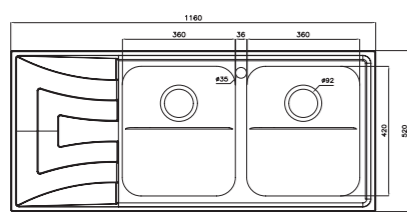

۷۳۸

سایز: ۱۱۶ x ۵۲ cm

- عمق لگن: ۲۰۵ میلی‌متر
- آب بندی: دارد
- جنس مواد: استنلس استیل ۱۸/۱۰
- ضخامت ورق سینک: ۰/۷ میلی‌متر
- عایق صدا: دارد
- ظرفیت (لیتر): ۵۶
- جهت سینک: راست و چپ
- ضمانت: ۱۰ سال

۷۶۲

سایز: ۱۱۶ x ۵۲ cm

- عمق لگن: ۲۰۵ میلی‌متر
- آب بندی: دارد
- جنس مواد: استنلس استیل ۱۸/۱۰
- ضخامت ورق سینک: ۰/۷ میلی‌متر
- عایق صدا: دارد
- ظرفیت (لیتر): ۵۶
- جهت سینک: راست و چپ
- ضمانت: ۱۰ سال

۷۶۳

سایز: ۱۱۶ x ۵۲ cm

- عمق لگن: ۲۰۵ میلی‌متر
- آب بندی: دارد
- جنس مواد: استنلس استیل ۱۸/۱۰
- ضخامت ورق سینک: ۰/۷ میلی‌متر
- عایق صدا: دارد
- ظرفیت (لیتر): ۵۶
- جهت سینک: راست و چپ
- ضمانت: ۱۰ سال

۷۳۶

سایز: ۱۱۶ x ۵۲ cm

- عمق لگن: ۲۰۵ میلی‌متر
- آب بندی: دارد
- جنس مواد: استنلس استیل ۱۸/۱۰
- ضخامت ورق سینک: ۰/۷ میلی‌متر
- عایق صدا: دارد
- ظرفیت (لیتر): ۵۶
- جهت سینک: راست و چپ
- ضمانت: ۱۰ سال

۷۳۷

سایز: ۱۱۶ x ۵۲ cm