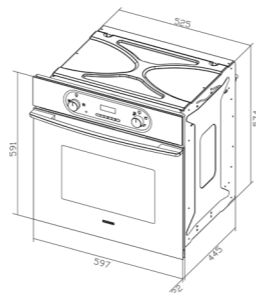

- دستور پخت: ۲ عملکرد
- مجهز به فن داخلی (یکنواخت کننده حرارت)
- مجهز به فن تهویه هوا (خنک کننده)
- دارای ولوم و تایمر لمسی
- دارای دو سینی (عمیق و کم عمق لعابی)
- درب شیشه ای سه جداره (قابل تعویض)
- مجهز به قفل کودک
- دارای یک جفت ریل تلسکوپی
- دارای جوجه گردان
- حجم ۶۰ لیتر