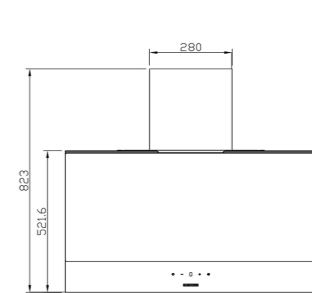

سایز: ۹۰x۱۰۹/۳x۴۴ CM

- تعداد دور موتور: ۴ دور
- قدرت مکش: ۸۰۰-۳۰۰ مترمکعب بر ساعت
- میزان صدا: ۴۵-۵۲ dB(A)
- صفحه کنترل: لمسی حرکتی
- فیلتر: ۳ فیلتر آلومینیومی با قابلیت شست و شو
- جنس بدنه: استیل، گالوانیزه و شیشه
- لامپ: ۲ عدد لامپ LED مستطیلی
- سنسور حرارت: دارد
- جک: برقی