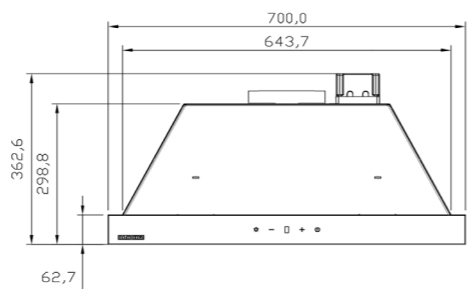

سایز: 70x28x38/4 cm

- تعداد دور موتور: ۸ دور
- قدرت مکش: ۳۰۰-۸۰۰ مترمکعب بر ساعت
- میزان صدا: ۴۳-۵۰ dB(A)
- صفحه کنترل: لمسی
- فیلتر: ۲ فیلتر آلومینیومی با قابلیت شست و شو
- جنس بدنه: گالوانیزه شیشه
- لامپ: ۱ عدد لامپ SMD