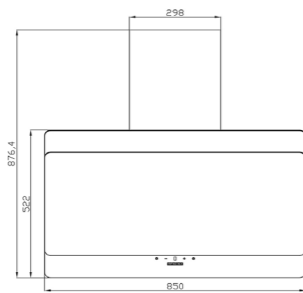

SA-416

سایز: ۸۵ X ۸۷ / ۷ X ۳۶ / ۹ cm

- تعداد دور موتور: ۸ دور
- قدرت مکش: ۳۰۰-۸۰۰ مترمکعب بر ساعت
- میزان صدا: ۴۳-۵۲ dB(A)
- صفحه کنترل: لمسی
- فیلتر: ۱ فیلتر آلومینیومی با قابلیت شست و شو
- جنس بدنه: گالوانیزه شیشه
- لامپ: ۱ عدد لامپ SMD ۱۰۰x۱۰
- جک: لولای ساعتی