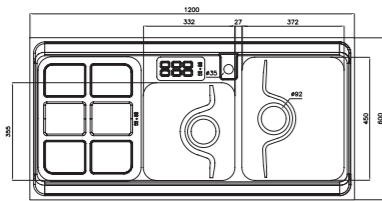

سینک‌ها دارای ۱۰ سال ضمانت

۱۰ سال خدمات پس از فروش

سینک (زیر کابینتی، روکار، توکار)

۸۱۵/۶۰

سایز: ۱۲۰ x ۶۰ cm

- عمق لگن: ۱۸۰ میلی‌متر
- جنس مواد: استنلس استیل ۱۸/۱۰
- ضخامت ورق سینک: ۰/۸ میلی‌متر
- عایق صدا: دارد
- ظرفیت (لیتر): ۴۵
- جهت سینک: راست و چپ
- ضمانت: ۱۰ سال

۸۱۶/۶۰

سایز: ۱۲۰ x ۶۰ cm

- عمق لگن: ۱۸۰ میلی‌متر
- جنس مواد: استنلس استیل ۱۸/۱۰
- ضخامت ورق سینک: ۰/۸ میلی‌متر
- عایق صدا: دارد
- ظرفیت (لیتر): ۴۵
- جهت سینک: راست و چپ
- ضمانت: ۱۰ سال

زیرکابینتی ۹۳۰

سایز: ۴۱ x ۴۷ cm