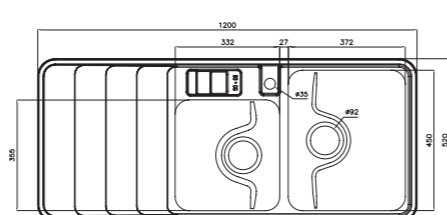

سایز: ۱۲۳ X ۵۳ CM

- عمق لگن: ۱۸۰ میلی‌متر
- آب بندی: دارد
- جنس مواد: استنلس استیل ۱۸/۱۰ و شیشه ۸ میلی‌متر
- ضخامت ورق سینک: ۰/۸ میلی‌متر
- عایق صدا: دارد
- ظرفیت (لیتر): ۴۵
- جهت سینک: راست و چپ
- ضمانت: ۱۰ سال

۸۱۵

سایز: ۱۲۰ X ۵۲ CM

- عمق لگن: ۱۸۰ میلی‌متر
- آب بندی: دارد
- جنس مواد: استنلس استیل ۱۸/۱۰
- ضخامت ورق سینک: ۰/۸ میلی‌متر
- عایق صدا: دارد
- ظرفیت (لیتر): ۴۵
- جهت سینک: راست و چپ
- ضمانت: ۱۰ سال

۸۱۶

سایز: ۱۲۰ X ۵۲ CM

- عمق لگن: ۱۸۰ میلی‌متر
- آب بندی: دارد
- جنس مواد: استنلس استیل ۱۸/۱۰
- ضخامت ورق سینک: ۰/۸ میلی‌متر
- عایق صدا: دارد
- ظرفیت (لیتر): ۴۵
- جهت سینک: راست و چپ
- ضمانت: ۱۰ سال

۹۵۰

سایز: ۱۱۶ X ۵۲ CM

- عمق لگن: ۱۹۰ میلی‌متر
- آب بندی: دارد
- جنس مواد: استنلس استیل ۱۸/۱۰
- ضخامت ورق سینک: ۰/۷ میلی‌متر
- عایق صدا: دارد
- ظرفیت (لیتر): ۵۰
- جهت سینک: راست و چپ
- ضمانت: ۱۰ سال