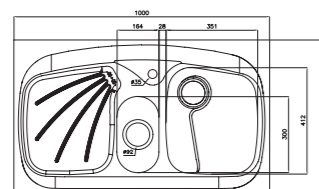

۶۱۲/۵۰

سایز: ۱۲۰ x ۵۰ cm

- عمق لگن: ۱۷۵ میلی‌متر
- جنس مواد: استنلس استیل ۱۸/۱۰
- ضخامت ورق سینک: ۰/۸ میلی‌متر
- عایق صدا: دارد
- ظرفیت (لیتر): ۳۶
- جهت سینک: راست و چپ
- ضمانت: ۱۰ سال

۶۱۸/۶۰

سایز: ۸۰ x ۶۰ cm

- عمق لگن: ۱۷۵ میلی‌متر
- جنس مواد: استنلس استیل ۱۸/۱۰
- ضخامت ورق سینک: ۰/۷ میلی‌متر
- عایق صدا: دارد
- ظرفیت (لیتر): ۲۱
- جهت سینک: راست و چپ
- ضمانت: ۱۰ سال

۷۱۱/۶۰

سایز: ۱۰۰ x ۶۰ cm

- عمق لگن: ۲۰۵ میلی‌متر
- جنس مواد: استنلس استیل ۱۸/۱۰
- ضخامت ورق سینک: ۰/۷ میلی‌متر
- عایق صدا: دارد
- ظرفیت (لیتر): ۲۸
- جهت سینک: راست و چپ
- ضمانت: ۱۰ سال

۶۱۰/۶۰

سایز: ۱۰۰ x ۶۰ cm

- عمق لگن: ۱۷۵ میلی‌متر
- جنس مواد: استنلس استیل ۱۸/۱۰
- ضخامت ورق سینک: ۰/۸ میلی‌متر
- عایق صدا: دارد
- ظرفیت (لیتر): ۲۶
- جهت سینک: راست و چپ
- ضمانت: ۱۰ سال

۶۱۱/۶۰

سایز: ۱۰۰ x ۶۰ cm