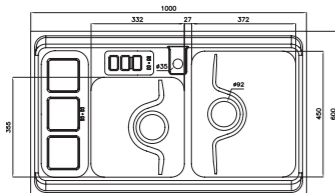

- عمق لگن: ۲۰۵ میلی‌متر
- جنس مواد: استنلس استیل ۱۸/۱۰
- ضخامت ورق سینک: ۰/۸ میلی‌متر
- عایق صدا: دارد
- ظرفیت (لیتر): ۲۸
- جهت سینک: وسط
- ضمانت: ۱۰ سال

زیرکابینتی ۹۳۵

سایز: ۷۹/۵ x ۴۷ cm

- عمق لگن: ۲۰۵ میلی‌متر
- جنس مواد: استنلس استیل ۱۸/۱۰
- ضخامت ورق سینک: ۰/۸ میلی‌متر
- عایق صدا: دارد
- ظرفیت (لیتر): ۵۶
- جهت سینک: وسط
- ضمانت: ۱۰ سال

۸۱۳/۶۰

سایز: ۱۰۰ x ۶۰ cm

- عمق لگن: ۱۸۰ میلی‌متر
- جنس مواد: استنلس استیل ۱۸/۱۰
- ضخامت ورق سینک: ۰/۸ میلی‌متر
- عایق صدا: دارد
- ظرفیت (لیتر): ۴۵
- جهت سینک: راست و چپ
- ضمانت: ۱۰ سال

۸۱۴/۶۰

سایز: ۱۲۰ x ۶۰ cm