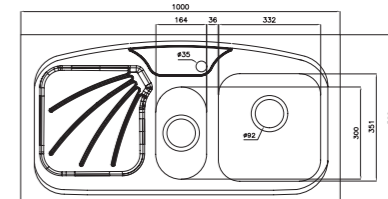

۵۳۰/۶۰

سایز: ۱۴۰ x ۶۰ cm

- عمق لگن: ۲۰۵ میلیمتر
- جنس مواد: استنلس استیل ۱۸/۱۰
- ضخامت ورق سینک: ۰/۸ میلیمتر
- عایق صدا: دارد
- ظرفیت (لیتر): ۵۵
- جهت سینک: راست و چپ
- ضمانت: ۱۰ سال

۶۰۸/۶۰

سایز: ۸۰ x ۶۰ cm

- عمق لگن: ۱۷۵ میلیمتر
- جنس مواد: استنلس استیل ۱۸/۱۰
- ضخامت ورق سینک: ۰/۸ میلیمتر
- عایق صدا: دارد
- ظرفیت (لیتر): ۲۶
- جهت سینک: راست و چپ
- ضمانت: ۱۰ سال

۶۱۰/۵۰

سایز: ۱۰۰ x ۵۰ cm

- عمق لگن: ۱۷۵ میلیمتر
- جنس مواد: استنلس استیل ۱۸/۱۰
- ضخامت ورق سینک: ۰/۸ میلیمتر
- عایق صدا: دارد
- ظرفیت (لیتر): ۲۳
- جهت سینک: راست و چپ
- ضمانت: ۱۰ سال

۳۰۰/۶۰

سایز: ۱۲۰ x ۶۰ cm

- عمق لگن: ۱۹۰ میلیمتر
- جنس مواد: استنلس استیل ۱۸/۱۰
- ضخامت ورق سینک: ۰/۷ میلیمتر
- عایق صدا: دارد
- ظرفیت (لیتر): ۵۰/۲
- جهت سینک: راست و چپ
- ضمانت: ۱۰ سال

۳۰۱/۶۰

سایز: ۱۲۰ x ۶۰ cm