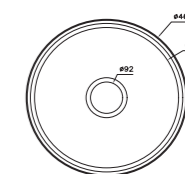

۱۸۰

سایز: ۱۰۰ x ۵۲ cm

- عمق لگن: ۱۶۰ میلی‌متر
- آب بندی: دارد
- جنس مواد: استنلس استیل ۱۸/۱۰
- ضخامت ورق سینک: ۰/۶ میلی‌متر
- عایق صدا: دارد
- ظرفیت (لیتر): ۲۴
- جهت سینک: راست و چپ
- ضمانت: ۱۰ سال

۲۰۰

سایز: ۱۰۰ x ۵۲ cm

- عمق لگن: ۱۳۵ میلی‌متر
- آب بندی: دارد
- جنس مواد: استنلس استیل ۱۸/۱۰
- ضخامت ورق سینک: ۰/۷ میلی‌متر
- عایق صدا: دارد
- ظرفیت (لیتر): ۲۸
- جهت سینک: راست و چپ
- ضمانت: ۱۰ سال

۱۷۰

سایز: ۴۶ cm

- عمق لگن: ۲۱۵ میلی‌متر
- آب بندی: دارد
- جنس مواد: استنلس استیل ۱۸/۱۰
- ضخامت ورق سینک: ۰/۸ میلی‌متر
- عایق صدا: دارد
- ظرفیت (لیتر): ۲۶
- جهت سینک: وسط
- ضمانت: ۱۰ سال