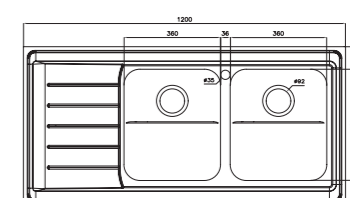

۷۲۵/۵۰

سایز: ۱۲۰ x ۵۰ cm

- عمق لگن: ۱۷۵ میلی‌متر
- جنس مواد: استنلس استیل ۱۸/۱۰
- ضخامت ورق سینک: ۰/۷ میلی‌متر
- عایق صدا: دارد
- ظرفیت (لیتر): ۳۶
- جهت سینک: راست و چپ
- ضمانت: ۱۰ سال

۷۲۵/۶۰

سایز: ۱۲۰ x ۶۰ cm

- عمق لگن: ۲۰۵ میلی‌متر
- جنس مواد: استنلس استیل ۱۸/۱۰
- ضخامت ورق سینک: ۰/۷ میلی‌متر
- عایق صدا: دارد
- ظرفیت (لیتر): ۵۰
- جهت سینک: راست و چپ
- ضمانت: ۱۰ سال

۷۳۵/۶۰

سایز: ۱۲۰ x ۶۰ cm

- عمق لگن: ۲۰۵ میلی‌متر
- جنس مواد: استنلس استیل ۱۸/۱۰
- ضخامت ورق سینک: ۰/۷ میلی‌متر
- عایق صدا: دارد
- ظرفیت (لیتر): ۵۶
- جهت سینک: راست و چپ
- ضمانت: ۱۰ سال

۶۱۲/۵۰

سایز: ۱۲۰ x ۵۰ cm

- عمق لگن: ۱۷۵ میلی‌متر
- جنس مواد: استنلس استیل ۱۸/۱۰
- ضخامت ورق سینک: ۰/۸ میلی‌متر
- عایق صدا: دارد
- ظرفیت (لیتر): ۳۶
- جهت سینک: راست و چپ
- ضمانت: ۱۰ سال

۶۱۸/۶۰

سایز: ۸۰ x ۶۰ cm