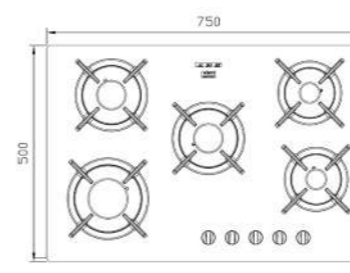

سایز: ۶۴ x ۵۲ cm

- توان حرارتی مشعل‌ها:
  - پایین راست: کوچک ۱/۳ kW
  - بالا راست: متوسط ۱/۷ kW
  - پایین چپ: پلوپز (Wok) ۳/۷ kW
  - بالا چپ: متوسط ۱/۷ kW

- دارای ناپ دوجزئی براق
- چدنی با لعاب مات
- پن ساپورت
- راندمان حرارتی: >۶۰%
- جنس صفحه: شیشه سکوریت با فریم استیل

سایز: ۶۴ x ۵۲ cm

- توان حرارتی مشعل‌ها:
  - پایین راست: کوچک ۱/۳ kW
  - بالا راست: متوسط ۱/۷ kW
  - پایین چپ: پلوپز (Wok) ۳/۷ kW
  - بالا چپ: متوسط ۱/۷ kW

- دارای ناپ دوجزئی براق
- چدنی با لعاب مات
- پن ساپورت
- راندمان حرارتی: >۶۰%
- جنس صفحه: شیشه سکوریت

سایز: ۸۷ x ۵۱ cm

- توان حرارتی مشعل‌ها:
  - پایین راست: متوسط ۱/۷ kW
  - بالا راست: متوسط ۱/۷ kW
  - وسط: پلوپز (Wok) ۳/۷ kW
  - بالا چپ: بزرگ ۲/۵ kW
  - دارای ناپ دوجزئی مات

- چدنی با لعاب مات
- راندمان حرارتی: >۶۰%
- شیشه سکوریت با فریم استیل

سایز: ۸۶ x ۵۰ cm

- توان حرارتی مشعل‌ها:
  - پایین راست: کوچک ۱/۳ kW
  - بالا راست: متوسط ۱/۷ kW
  - وسط: پلوپز (Wok) ۳/۷ kW
  - بالا چپ: بزرگ ۲/۵ kW
  - دارای ناپ دوجزئی براق

- چدنی با لعاب مات
- راندمان حرارتی: >۶۰%
- شیشه سکوریت با فریم استیل

سایز: ۶۴ x ۵۲ cm

- توان حرارتی مشعل‌ها:
  - پایین راست: کوچک ۱/۳ kW
  - بالا راست: متوسط ۱/۷ kW
  - پایین چپ: بزرگ ۲/۵ kW
  - بالا چپ: متوسط ۱/۷ kW

- دارای ناپ دوجزئی براق
- چدنی با لعاب مات
- پن ساپورت
- راندمان حرارتی: >۶۰%
- جنس صفحه: شیشه سکوریت

سایز: ۷۵ x ۵۰ cm

- توان حرارتی مشعل‌ها:
  - پایین راست: کوچک ۱/۳ kW
  - بالا راست: کوچک ۱/۳ kW
  - وسط: متوسط ۱/۷ kW
  - بالا چپ: متوسط ۱/۷ kW
  - دارای ناپ دوجزئی براق

- چدنی با لعاب مات
- راندمان حرارتی: >۶۰%
- شیشه سکوریت