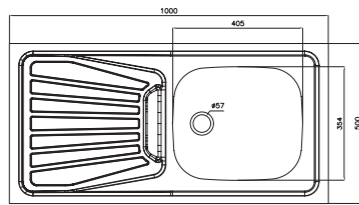

- عمق لگن: ۱۵۰ میلی‌متر
- جنس مواد: استنلس استیل ۱۸/۱۰
- ضخامت ورق سینک: ۰/۶ میلی‌متر
- عایق صدا: دارد
- ظرفیت (لیتر): ۳۱
- جهت سینک: راست و چپ
- ضمانت: ۱۰ سال

۲۱۸/۶۰

سایز: ۱۲۰ x ۶۰ cm

- عمق لگن: ۱۵۰ میلی‌متر
- جنس مواد: استنلس استیل ۱۸/۱۰
- ضخامت ورق سینک: ۰/۶ میلی‌متر
- عایق صدا: دارد
- ظرفیت (لیتر): ۳۱
- جهت سینک: راست و چپ
- ضمانت: ۱۰ سال

۲۶۰/۶۰

سایز: ۱۲۰ x ۶۰ cm

- عمق لگن: ۱۲۸ میلی‌متر
- جنس مواد: استنلس استیل ۱۸/۱۰
- ضخامت ورق سینک: ۰/۶ میلی‌متر
- عایق صدا: دارد
- ظرفیت (لیتر): ۲۸
- جهت سینک: راست و چپ
- ضمانت: ۱۰ سال

۱۶۵/۵۰

سایز: ۱۰۰ x ۵۰ cm

- عمق لگن: ۱۶۰ میلی‌متر
- جنس مواد: استنلس استیل ۱۸/۱۰
- ضخامت ورق سینک: ۰/۶ میلی‌متر
- عایق صدا: دارد
- ظرفیت (لیتر): ۱۹
- جهت سینک: راست و چپ
- ضمانت: ۱۰ سال

۱۶۵/۶۰

سایز: ۱۰۰ x ۶۰ cm

- عمق لگن: ۱۶۰ میلی‌متر
- جنس مواد: استنلس استیل ۱۸/۱۰
- ضخامت ورق سینک: ۰/۶ میلی‌متر
- عایق صدا: دارد
- ظرفیت (لیتر): ۱۹
- جهت سینک: راست و چپ
- ضمانت: ۱۰ سال

۲۱۵/۶۰

سایز: ۱۲۰ x ۶۰ cm

- عمق لگن: ۱۶۰ میلی‌متر
- جنس مواد: استنلس استیل ۱۸/۱۰
- ضخامت ورق سینک: ۰/۷ میلی‌متر
- عایق صدا: دارد
- ظرفیت (لیتر): ۳۸
- جهت سینک: راست و چپ
- ضمانت: ۱۰ سال

۲۱۶/۶۰

سایز: ۱۲۰ x ۶۰ cm