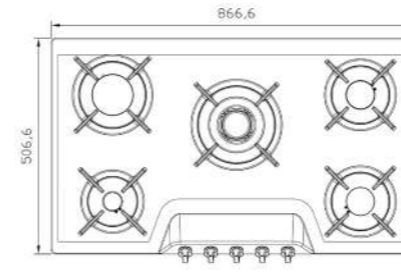

سایز: ۶۴ x ۵۲ cm

- توان حرارتی مشعل‌ها:
  - پایین راست: کوچک ۱/۳ kW
  - بالا راست: متوسط ۱/۷ kW
  - پایین چپ: پلوپز (Wok) ۳/۷ kW
  - بالا چپ: متوسط ۱/۷ kW

- دارای ناپ دوجزئی براق
- چدنی با لعاب مات
- پن ساپورت
- راندمان حرارتی: >۶۰%
- جنس صفحه: شیشه سکوریت با فریم استیل

سایز: ۶۴ x ۵۲ cm

- توان حرارتی مشعل‌ها:
  - پایین راست: کوچک ۱/۳ kW
  - بالا راست: متوسط ۱/۷ kW
  - پایین چپ: پلوپز (Wok) ۳/۷ kW
  - بالا چپ: متوسط ۱/۷ kW

- دارای ناپ دوجزئی براق
- چدنی با لعاب مات
- پن ساپورت
- راندمان حرارتی: >۶۰%
- جنس صفحه: شیشه سکوریت

سایز: ۸۷ x ۵۱ cm

- توان حرارتی مشعل‌ها:
  - پایین راست: متوسط ۱/۷ kW
  - بالا راست: متوسط ۱/۷ kW
  - وسط: پلوپز (Wok) ۳/۷ kW
  - بالا چپ: بزرگ ۲/۵ kW
  - دارای ناپ دوجزئی مات

- چدنی با لعاب مات
- راندمان حرارتی: >۶۰%
- شیشه سکوریت با فریم استیل

سایز: ۸۶ x ۵۰ cm

- توان حرارتی مشعل‌ها:
  - پایین راست: کوچک ۱/۳ kW
  - بالا راست: متوسط ۱/۷ kW
  - وسط: پلوپز (Wok) ۳/۷ kW
  - بالا چپ: بزرگ ۲/۵ kW
  - دارای ناپ دوجزئی براق

- چدنی با لعاب مات
- راندمان حرارتی: >۶۰%
- شیشه سکوریت با فریم استیل

سایز: ۶۴ x ۵۲ cm

- توان حرارتی مشعل‌ها:
  - پایین راست: کوچک ۱/۳ kW
  - بالا راست: متوسط ۱/۷ kW
  - پایین چپ: بزرگ ۲/۵ kW
  - بالا چپ: متوسط ۱/۷ kW

- دارای ناپ دوجزئی براق
- چدنی با لعاب مات
- پن ساپورت
- راندمان حرارتی: >۶۰%
- جنس صفحه: شیشه سکوریت

سایز: ۷۵ x ۵۰ cm

- توان حرارتی مشعل‌ها:
  - پایین راست: کوچک ۱/۳ kW
  - بالا راست: کوچک ۱/۳ kW
  - وسط: متوسط ۱/۷ kW
  - بالا چپ: متوسط ۱/۷ kW
  - دارای ناپ دوجزئی براق

- چدنی با لعاب مات
- راندمان حرارتی: >۶۰%
- شیشه سکوریت