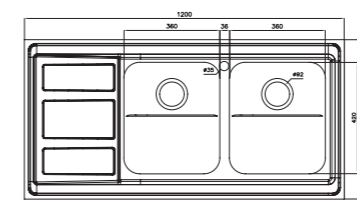

۸۱۳/۶۰

سایز: ۱۰۰ x ۶۰ cm

- عمق لگن: ۱۸۰ میلی‌متر
- جنس مواد: استنلس استیل ۱۸/۱۰
- ضخامت ورق سینک: ۰/۸ میلی‌متر
- عایق صدا: دارد
- ظرفیت (لیتر): ۴۵
- جهت سینک: راست و چپ
- ضمانت: ۱۰ سال

۸۱۴/۶۰

سایز: ۱۲۰ x ۶۰ cm

- عمق لگن: ۱۸۰ میلی‌متر
- جنس مواد: استنلس استیل ۱۸/۱۰
- ضخامت ورق سینک: ۰/۸ میلی‌متر
- عایق صدا: دارد
- ظرفیت (لیتر): ۴۵
- جهت سینک: راست و چپ
- ضمانت: ۱۰ سال

۷۶۳/۶۰

سایز: ۱۲۰ x ۶۰ cm

- عمق لگن: ۲۰۵ میلی‌متر
- جنس مواد: استنلس استیل ۱۸/۱۰
- ضخامت ورق سینک: ۰/۷ میلی‌متر
- عایق صدا: دارد
- ظرفیت (لیتر): ۵۶
- جهت سینک: راست و چپ
- ضمانت: ۱۰ سال

۷۶۵/۶۰

سایز: ۱۲۰ x ۶۰ cm

- عمق لگن: ۲۰۵ میلی‌متر
- جنس مواد: استنلس استیل ۱۸/۱۰
- ضخامت ورق سینک: ۰/۷ میلی‌متر
- عایق صدا: دارد
- ظرفیت (لیتر): ۵۶
- جهت سینک: راست و چپ
- ضمانت: ۱۰ سال

۸۱۲/۶۰

سایز: ۱۰۰ x ۶۰ cm