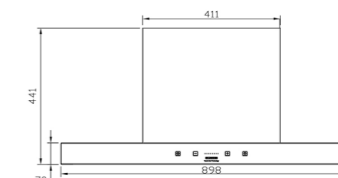

سایز: ۹۰ X ۶۷ / ۴ X ۴۷ / ۴ CM

- تعداد دور موتور: ۸ دور
- قدرت مکش: ۳۰۰-۷۰۰ مترمکعب بر ساعت
- میزان صدا: ۴۳-۵۲ dB(A)
- صفحه کنترل: لمسی
- فیلتر: ۳ فیلتر آلومینیومی با قابلیت شست و شو
- جنس بدنه: استیل، شیشه
- لامپ: ۲ عدد لامپ LED مستطیلی

سایز: ۹۰ X ۷۳ / ۳ X ۵۰ / ۱ CM

- تعداد دور موتور: ۸ دور
- قدرت مکش: ۳۰۰-۸۰۰ مترمکعب بر ساعت
- میزان صدا: ۴۳-۵۰ dB(A)
- صفحه کنترل: لمسی
- فیلتر: ۱ فیلتر آلومینیومی با قابلیت شست و شو
- جنس بدنه: استیل، شیشه
- لامپ: ۱ عدد لامپ فلوروسنت

سایز: ۹۰ X ۷۳ / ۳ X ۵۰ / ۱ CM

- تعداد دور موتور: ۸ دور
- قدرت مکش: ۲۰۰-۸۰۰ مترمکعب بر ساعت
- میزان صدا: ۴۳-۵۲ dB(A)
- صفحه کنترل: تاج استیل
- فیلتر: ۱ فیلتر آلومینیومی با قابلیت شست و شو
- جنس بدنه: استیل
- لامپ: ۱ عدد لامپ فلوروسنت

سایز: ۹۰ X ۷۲ / ۱ X ۴۷ / ۸ CM

- تعداد دور موتور: ۸ دور
- قدرت مکش: ۳۰۰-۹۰۰ مترمکعب بر ساعت
- میزان صدا: ۴۳-۵۰ dB(A)
- صفحه کنترل: لمسی
- فیلتر: ۲ فیلتر آلومینیومی با قابلیت شست و شو
- جنس بدنه: استیل، شیشه
- لامپ: ۲ عدد لامپ LED گرد

سایز: ۹۰ X ۷۱ / ۹ X ۴۸ CM

- تعداد دور موتور: ۳ دور
- قدرت مکش: ۳۰۰-۹۰۰ مترمکعب بر ساعت
- میزان صدا: ۴۵-۵۰ dB(A)
- صفحه کنترل: دکمه‌ای
- فیلتر: ۲ فیلتر آلومینیومی با قابلیت شست و شو
- جنس بدنه: استیل، شیشه
- لامپ: ۲ عدد لامپ LED گرد

سایز: ۹۰ X ۷۰ / ۳ X ۵۲ / ۱ CM

- تعداد دور موتور: ۴ دور
- قدرت مکش: ۳۰۰-۸۰۰ مترمکعب بر ساعت
- میزان صدا: ۴۵-۵۲ dB(A)
- صفحه کنترل: لمسی حرکتی
- فیلتر: ۱ فیلتر آلومینیومی با قابلیت شست و شو
- جنس بدنه: گالوانیزه شیشه
- لامپ: ۱ عدد لامپ فلوروسنت
- سنسور حرارت: دارد