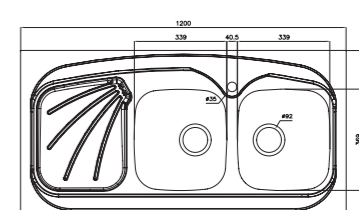

۲۱۹/۶۰

سایز: ۱۲۰ x ۶۰ cm

- عمق لگن: ۱۵۰ میلی‌متر
- جنس مواد: استنلس استیل ۱۸/۱۰
- ضخامت ورق سینک: ۰/۶ میلی‌متر
- عایق صدا: دارد
- ظرفیت (لیتر): ۳۱
- جهت سینک: راست و چپ
- ضمانت: ۱۰ سال

۲۶۰/۵۰

سایز: ۱۲۰ x ۵۰ cm

- عمق لگن: ۱۲۸ میلی‌متر
- جنس مواد: استنلس استیل ۱۸/۱۰
- ضخامت ورق سینک: ۰/۶ میلی‌متر
- عایق صدا: دارد
- ظرفیت (لیتر): ۲۸
- جهت سینک: راست و چپ
- ضمانت: ۱۰ سال

۲۷۰/۵۰

سایز: ۱۲۰ x ۵۰ cm

- عمق لگن: ۱۳۵ میلی‌متر
- جنس مواد: استنلس استیل ۱۸/۱۰
- ضخامت ورق سینک: ۰/۶ میلی‌متر
- عایق صدا: دارد
- ظرفیت (لیتر): ۲۸
- جهت سینک: راست و چپ
- ضمانت: ۱۰ سال

۲۷۰/۶۰

سایز: ۱۲۰ x ۶۰ cm

- عمق لگن: ۱۳۵ میلی‌متر
- جنس مواد: استنلس استیل ۱۸/۱۰
- ضخامت ورق سینک: ۰/۶ میلی‌متر
- عایق صدا: دارد
- ظرفیت (لیتر): ۲۸
- جهت سینک: راست و چپ
- ضمانت: ۱۰ سال

۲۱۷/۶۰

سایز: ۱۲۰ x ۶۰ cm

- عمق لگن: ۱۵۰ میلی‌متر
- جنس مواد: استنلس استیل ۱۸/۱۰
- ضخامت ورق سینک: ۰/۶ میلی‌متر
- عایق صدا: دارد
- ظرفیت (لیتر): ۳۱
- جهت سینک: راست و چپ
- ضمانت: ۱۰ سال

۲۱۸/۶۰

سایز: ۱۲۰ x ۶۰ cm

- عمق لگن: ۱۵۰ میلی‌متر
- جنس مواد: استنلس استیل ۱۸/۱۰
- ضخامت ورق سینک: ۰/۶ میلی‌متر
- عایق صدا: دارد
- ظرفیت (لیتر): ۳۱
- جهت سینک: راست و چپ
- ضمانت: ۱۰ سال