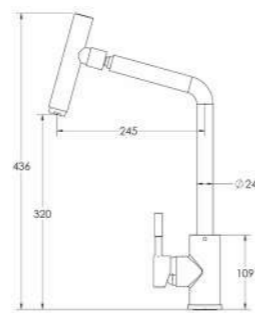

۵۱۰

سایز: ۹۸/۲ x ۵۰ cm

- عمق لگن: ۲۰۵ میلی‌متر
- آب بندی: دارد
- جنس مواد: استنلس استیل ۱۸/۱۰
- ضخامت ورق سینک: ۰/۸ میلی‌متر
- عایق صدا: دارد
- ظرفیت (لیتر): ۳۰
- جهت سینک: راست و چپ
- ضمانت: ۱۰ سال

۲۱۶

سایز: ۱۲۰ x ۵۰ cm

۱۷۰

سایز: ۴۶ cm

- عمق لگن: ۲۱۵ میلی‌متر
- آب بندی: دارد
- جنس مواد: استنلس استیل ۱۸/۱۰
- ضخامت ورق سینک: ۰/۸ میلی‌متر
- عایق صدا: دارد
- ظرفیت (لیتر): ۲۶
- جهت سینک: وسط
- ضمانت: ۱۰ سال

شیرآلات دارای ۷۲ ماه ضمانت

۱۰ سال خدمات پس از فروش

شیرآلات

ST-۲۳۱

- ارتفاع: ۳۲ سانتی متر
- جنس: استنلس استیل
- نوع مصرف: شیرآلات بهداشتی آشپزخانه
- زاویه چرخش: ۳۶۰
- عملکرد: ترکیب سرد و گرم
- خروجی آب: ۸/۳ لیتر بر دقیقه
- کارتریج سرامیکی
- دسته اهرمی
- استفاده از هوا دهنده کمپانی نئوپرل سوئیس

ST-۳۲۱ شاور (Pull Out)

- ارتفاع: ۱۷/۶ سانتی متر
- جنس: استنلس استیل
- نوع مصرف: شیرآلات بهداشتی آشپزخانه
- زاویه چرخش: ۳۶۰
- عملکرد: ترکیب سرد و گرم
- خروجی آب: ۸/۳ لیتر بر دقیقه
- کارتریج سرامیکی
- دسته اهرمی
- استفاده از هوا دهنده کمپانی نئوپرل سوئیس