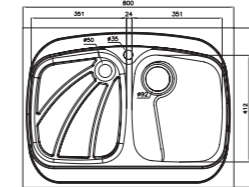

۷۲۵/۵۰

سایز: ۱۲۰ x ۵۰ cm

- عمق لگن: ۱۷۵ میلی‌متر
- جنس مواد: استنلس استیل ۱۸/۱۰
- ضخامت ورق سینک: ۰/۷ میلی‌متر
- عایق صدا: دارد
- ظرفیت (لیتر): ۳۶
- جهت سینک: راست و چپ
- ضمانت: ۱۰ سال

۷۲۵/۶۰

سایز: ۱۲۰ x ۶۰ cm

- عمق لگن: ۲۰۵ میلی‌متر
- جنس مواد: استنلس استیل ۱۸/۱۰
- ضخامت ورق سینک: ۰/۷ میلی‌متر
- عایق صدا: دارد
- ظرفیت (لیتر): ۵۰
- جهت سینک: راست و چپ
- ضمانت: ۱۰ سال

۷۳۵/۶۰

سایز: ۱۲۰ x ۶۰ cm

- عمق لگن: ۲۰۵ میلی‌متر
- جنس مواد: استنلس استیل ۱۸/۱۰
- ضخامت ورق سینک: ۰/۷ میلی‌متر
- عایق صدا: دارد
- ظرفیت (لیتر): ۵۶
- جهت سینک: راست و چپ
- ضمانت: ۱۰ سال

۶۱۲/۵۰

سایز: ۱۲۰ x ۵۰ cm

- عمق لگن: ۱۷۵ میلی‌متر
- جنس مواد: استنلس استیل ۱۸/۱۰
- ضخامت ورق سینک: ۰/۸ میلی‌متر
- عایق صدا: دارد
- ظرفیت (لیتر): ۳۶
- جهت سینک: راست و چپ
- ضمانت: ۱۰ سال

۶۱۸/۶۰

سایز: ۸۰ x ۶۰ cm

- عمق لگن: ۱۷۵ میلی‌متر
- جنس مواد: استنلس استیل ۱۸/۱۰
- ضخامت ورق سینک: ۰/۷ میلی‌متر
- عایق صدا: دارد
- ظرفیت (لیتر): ۲۱
- جهت سینک: راست و چپ
- ضمانت: ۱۰ سال

۷۱۱/۶۰

سایز: ۱۰۰ x ۶۰ cm

- عمق لگن: ۲۰۵ میلی‌متر
- جنس مواد: استنلس استیل ۱۸/۱۰
- ضخامت ورق سینک: ۰/۷ میلی‌متر
- عایق صدا: دارد
- ظرفیت (لیتر): ۲۸
- جهت سینک: راست و چپ
- ضمانت: ۱۰ سال