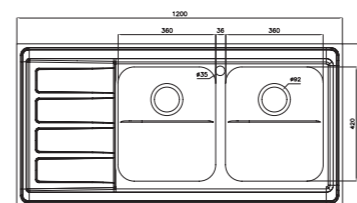

۷۶۲/۶۰

سایز: ۱۲۰ x ۶۰ cm

- عمق لگن: ۲۰۵ میلی‌متر
- جنس مواد: استنلس استیل ۱۸/۱۰
- ضخامت ورق سینک: ۰/۷ میلی‌متر
- عایق صدا: دارد
- ظرفیت (لیتر): ۵۶
- جهت سینک: راست و چپ
- ضمانت: ۱۰ سال

۷۶۴/۶۰

سایز: ۱۲۰ x ۶۰ cm

- عمق لگن: ۲۰۵ میلی‌متر
- جنس مواد: استنلس استیل ۱۸/۱۰
- ضخامت ورق سینک: ۰/۷ میلی‌متر
- عایق صدا: دارد
- ظرفیت (لیتر): ۵۶
- جهت سینک: راست و چپ
- ضمانت: ۱۰ سال

۷۲۶/۶۰

سایز: ۱۲۰ x ۶۰ cm

- عمق لگن: ۲۰۵ میلی‌متر
- جنس مواد: استنلس استیل ۱۸/۱۰
- ضخامت ورق سینک: ۰/۷ میلی‌متر
- عایق صدا: دارد
- ظرفیت (لیتر): ۵۰
- جهت سینک: راست و چپ
- ضمانت: ۱۰ سال