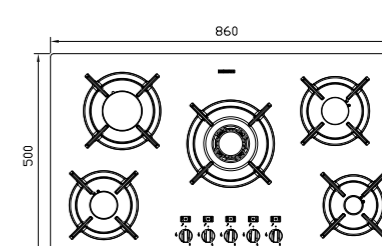

G-۴۶۰۲

سایز: ۶۴ x ۵۲ cm

- توان حرارتی مشعل‌ها:
  - بالا راست: متوسط ۱/۷۵ kW
  - پایین راست: کوچک ۱ kW
  - بالا چپ: متوسط ۱/۷۵ kW
  - پایین چپ: پلویز (Wok) ۳/۸ kW
- دارای ناب دوجزئی براق
  - پن ساپورت:
  - ترموکوپل:
  - راندمان حرارتی: >۶۰%
  - جنس صفحه: شیشه سکوریت
- چدنی با لعاب مات
  - Top Time
  - >۶۰%
  - شیشه سکوریت

G-۵۷۰۳

سایز: ۷۵ x ۵۰ cm

- توان حرارتی مشعل‌ها:
  - بالا راست: کوچک ۱ kW
  - وسط: متوسط ۱/۷۵ kW
  - بالا چپ: متوسط ۱/۷۵ kW
  - دارای ناب دوجزئی براق
- پن ساپورت:
- ترموکوپل:
- راندمان حرارتی: >۶۰%
- جنس صفحه: شیشه سکوریت

چدنی با لعاب مات
Top Time
>۶۰%

شیشه سکوریت

G-۵۹۰۴s

سایز: ۸۶ x ۵۰ cm

- توان حرارتی مشعل‌ها:
  - بالا راست: متوسط ۱/۷۵ kW
  - وسط: پلویز (Wok) ۳/۸ kW
  - بالا چپ: بزرگ ۳ kW
  - دارای ناب دوجزئی براق
- پن ساپورت:
- ترموکوپل:
- راندمان حرارتی: >۶۰%
- جنس صفحه: شیشه سکوریت با فریم استیل

چدنی با لعاب مات
Top Time
>۶۰%

شیشه سکوریت با فریم استیل

G-۵۹۰۴

سایز: ۸۶ x ۵۰ cm

- توان حرارتی مشعل‌ها:
  - بالا راست: متوسط ۱/۷۵ kW
  - وسط: پلویز (Wok) ۳/۸ kW
  - بالا چپ: بزرگ ۳ kW
  - دارای ناب دوجزئی براق
- پن ساپورت:
- ترموکوپل:
- راندمان حرارتی: >۶۰%
- جنس صفحه: شیشه سکوریت

چدنی با لعاب مات
Top Time
>۶۰%

شیشه سکوریت

G-۴۱۰۱

سایز: ۱۰۵ x ۴۱ cm

- توان حرارتی مشعل‌ها:
  - بالا راست: پلویز (Wok) ۴ kW
  - وسط: بزرگ ۳ kW
  - چپ: کوچک ۱ kW
  - دارای ناب دوجزئی براق
- پن ساپورت:
- ترموکوپل:
- راندمان حرارتی: >۶۰%
- جنس صفحه: شیشه سکوریت

چدنی با لعاب مات
Top Time
>۶۰%

شیشه سکوریت

G-۵۹۰۱s

سایز: ۸۷ x ۵۱ cm

- توان حرارتی مشعل‌ها:
  - بالا راست: متوسط ۱/۷۵ kW
  - وسط: پلویز (Wok) ۳/۸ kW
  - بالا چپ: بزرگ ۳ kW
  - دارای ناب دوجزئی مات
- پن ساپورت:
- ترموکوپل:
- راندمان حرارتی: >۶۰%
- جنس صفحه: شیشه سکوریت با فریم استیل

چدنی با لعاب مات
Top Time
>۶۰%

شیشه سکوریت با فریم استیل