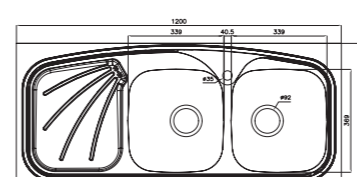

۲۱۹/۶۰

سایز: ۱۲۰ x ۶۰ cm

- عمق لگن: ۱۵۰ میلی‌متر
- جنس مواد: استنلس استیل ۱۸/۱۰
- ضخامت ورق سینک: ۰/۶ میلی‌متر
- عایق صدا: دارد
- ظرفیت (لیتر): ۳۱
- جهت سینک: راست و چپ
- ضمانت: ۱۰ سال

۲۶۰/۵۰

سایز: ۱۲۰ x ۵۰ cm

- عمق لگن: ۱۲۸ میلی‌متر
- جنس مواد: استنلس استیل ۱۸/۱۰
- ضخامت ورق سینک: ۰/۶ میلی‌متر
- عایق صدا: دارد
- ظرفیت (لیتر): ۲۸
- جهت سینک: راست و چپ
- ضمانت: ۱۰ سال

۲۷۰/۵۰

سایز: ۱۲۰ x ۵۰ cm

- عمق لگن: ۱۳۵ میلی‌متر
- جنس مواد: استنلس استیل ۱۸/۱۰
- ضخامت ورق سینک: ۰/۶ میلی‌متر
- عایق صدا: دارد
- ظرفیت (لیتر): ۲۸
- جهت سینک: راست و چپ
- ضمانت: ۱۰ سال

۲۷۰/۶۰

سایز: ۱۲۰ x ۶۰ cm

- عمق لگن: ۱۳۵ میلی‌متر
- جنس مواد: استنلس استیل ۱۸/۱۰
- ضخامت ورق سینک: ۰/۶ میلی‌متر
- عایق صدا: دارد
- ظرفیت (لیتر): ۲۸
- جهت سینک: راست و چپ
- ضمانت: ۱۰ سال

۲۱۷/۶۰

سایز: ۱۲۰ x ۶۰ cm

- عمق لگن: ۱۵۰ میلی‌متر
- جنس مواد: استنلس استیل ۱۸/۱۰
- ضخامت ورق سینک: ۰/۶ میلی‌متر
- عایق صدا: دارد
- ظرفیت (لیتر): ۳۱
- جهت سینک: راست و چپ
- ضمانت: ۱۰ سال

۲۱۸/۶۰

سایز: ۱۲۰ x ۶۰ cm

- عمق لگن: ۱۵۰ میلی‌متر
- جنس مواد: استنلس استیل ۱۸/۱۰
- ضخامت ورق سینک: ۰/۶ میلی‌متر
- عایق صدا: دارد
- ظرفیت (لیتر): ۳۱
- جهت سینک: راست و چپ
- ضمانت: ۱۰ سال