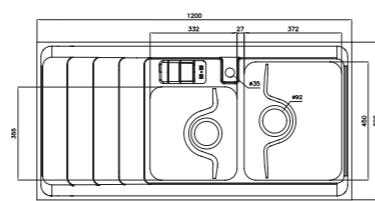

۸۱۶/۶۰

سایز: ۱۲۰ x ۶۰ cm

- عمق لگن: ۱۸۰ میلی‌متر
- جنس مواد: استنلس استیل ۱۸/۱۰
- ضخامت ورق سینک: ۰/۸ میلی‌متر
- عایق صدا: دارد
- ظرفیت (لیتر): ۴۵
- جهت سینک: راست و چپ
- ضمانت: ۱۰ سال

زیرکابینتی ۹۳۰

سایز: ۴۱ x ۴۷ cm