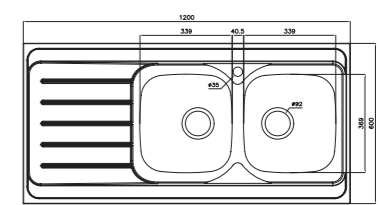

- عمق لگن: ۱۶۰ میلی‌متر
- جنس مواد: استنلس استیل ۱۸/۱۰
- ضخامت ورق سینک: ۰/۶ میلی‌متر
- عایق صدا: دارد
- ظرفیت (لیتر): ۱۹
- جهت سینک: راست و چپ
- ضمانت: ۱۰ سال

۱۶۵/۶۰

سایز: ۱۰۰ x ۶۰ cm

- عمق لگن: ۱۶۰ میلی‌متر
- جنس مواد: استنلس استیل ۱۸/۱۰
- ضخامت ورق سینک: ۰/۶ میلی‌متر
- عایق صدا: دارد
- ظرفیت (لیتر): ۱۹
- جهت سینک: راست و چپ
- ضمانت: ۱۰ سال

۲۱۵/۶۰

سایز: ۱۲۰ x ۶۰ cm

- عمق لگن: ۱۶۰ میلی‌متر
- جنس مواد: استنلس استیل ۱۸/۱۰
- ضخامت ورق سینک: ۰/۷ میلی‌متر
- عایق صدا: دارد
- ظرفیت (لیتر): ۳۸
- جهت سینک: راست و چپ
- ضمانت: ۱۰ سال

۲۱۶/۶۰

سایز: ۱۲۰ x ۶۰ cm

- عمق لگن: ۱۵۰ میلی‌متر
- جنس مواد: استنلس استیل ۱۸/۱۰
- ضخامت ورق سینک: ۰/۶ میلی‌متر
- عایق صدا: دارد
- ظرفیت (لیتر): ۳۱
- جهت سینک: راست و چپ
- ضمانت: ۱۰ سال

۲۰۰/۶۰

سایز: ۱۰۰ x ۶۰ cm

- عمق لگن: ۱۳۵ میلی‌متر
- جنس مواد: استنلس استیل ۱۸/۱۰
- ضخامت ورق سینک: ۰/۶ میلی‌متر
- عایق صدا: دارد
- ظرفیت (لیتر): ۲۸
- جهت سینک: راست و چپ
- ضمانت: ۱۰ سال

۲۱۴/۶۰

سایز: ۱۲۰ x ۶۰ cm

- عمق لگن: ۱۶۰ میلی‌متر
- جنس مواد: استنلس استیل ۱۸/۱۰
- ضخامت ورق سینک: ۰/۷ میلی‌متر
- عایق صدا: دارد
- ظرفیت (لیتر): ۳۸
- جهت سینک: راست و چپ
- ضمانت: ۱۰ سال

۹۵۰

سایز: ۱۱۶ X ۵۲ CM