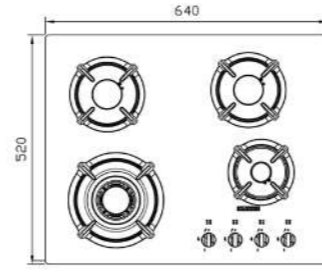

سایز: ۶۴ x ۵۲ cm

- توان حرارتی مشعل‌ها:
  - پایین راست: کوچک ۱/۳ kW
  - بالا راست: متوسط ۱/۷ kW
  - پایین چپ: پلوپز (Wok) ۳/۷ kW
  - بالا چپ: متوسط ۱/۷ kW

- دارای ناپ دوجزئی براق
- چدنی با لعاب مات
- پن ساپورت
- راندمان حرارتی: >۶۰%
- جنس صفحه: شیشه سکوریت با فریم استیل

سایز: ۶۴ x ۵۲ cm

- توان حرارتی مشعل‌ها:
  - پایین راست: کوچک ۱/۳ kW
  - بالا راست: متوسط ۱/۷ kW
  - پایین چپ: پلوپز (Wok) ۳/۷ kW
  - بالا چپ: متوسط ۱/۷ kW

- دارای ناپ دوجزئی براق
- چدنی با لعاب مات
- پن ساپورت
- راندمان حرارتی: >۶۰%
- جنس صفحه: شیشه سکوریت

سایز: ۸۷ x ۵۱ cm

- توان حرارتی مشعل‌ها:
  - پایین راست: متوسط ۱/۷ kW
  - بالا راست: متوسط ۱/۷ kW
  - وسط: پلوپز (Wok) ۳/۷ kW
  - بالا چپ: بزرگ ۲/۵ kW
  - دارای ناپ دوجزئی مات

- چدنی با لعاب مات
- راندمان حرارتی: >۶۰%
- شیشه سکوریت با فریم استیل

سایز: ۸۶ x ۵۰ cm

- توان حرارتی مشعل‌ها:
  - پایین راست: کوچک ۱/۳ kW
  - بالا راست: متوسط ۱/۷ kW
  - وسط: پلوپز (Wok) ۳/۷ kW
  - بالا چپ: بزرگ ۲/۵ kW
  - دارای ناپ دوجزئی براق

- چدنی با لعاب مات
- راندمان حرارتی: >۶۰%
- شیشه سکوریت با فریم استیل

سایز: ۶۴ x ۵۲ cm

- توان حرارتی مشعل‌ها:
  - پایین راست: کوچک ۱/۳ kW
  - بالا راست: متوسط ۱/۷ kW
  - پایین چپ: بزرگ ۲/۵ kW
  - بالا چپ: متوسط ۱/۷ kW

- دارای ناپ دوجزئی براق
- چدنی با لعاب مات
- پن ساپورت
- راندمان حرارتی: >۶۰%
- جنس صفحه: شیشه سکوریت

سایز: ۷۵ x ۵۰ cm

- توان حرارتی مشعل‌ها:
  - پایین راست: کوچک ۱/۳ kW
  - بالا راست: کوچک ۱/۳ kW
  - وسط: متوسط ۱/۷ kW
  - بالا چپ: متوسط ۱/۷ kW
  - دارای ناپ دوجزئی براق

- چدنی با لعاب مات
- راندمان حرارتی: >۶۰%
- شیشه سکوریت