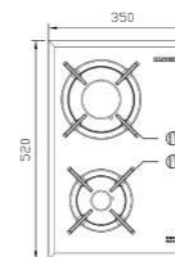

چدنی با لعاب مات
Top Time
>۶۰%

شیشه سکوریت با فریم استیل

G-۲۳۰۲

سایز: ۳۵ x ۵۲ cm

- توان حرارتی مشعل‌ها:
 - بالا: بزرگ ۳ kW
 - پایین: کوچک ۱ kW
 - دارای ناب دوجزئی براق
 - پن ساپورت:
 - ترموکوپل:
 - راندمان حرارتی:
 - جنس صفحه:
- چدنی با لعاب مات
Top Time
>۶۰%
شیشه سکوریت