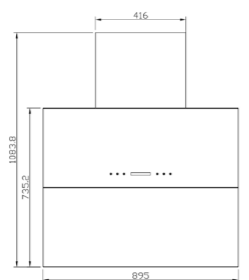

سایز: ۹۰x۱۰۷/۴x۴۴ CM

- تعداد دور موتور: ۴ دور
- قدرت مکش: ۷۰۰-۳۰۰ مترمکعب بر ساعت
- میزان صدا: ۴۵-۵۲ dB(A)
- صفحه کنترل: لمسی حرکتی
- فیلتر: ۳ فیلتر آلومینیومی با قابلیت شست و شو
- جنس بدنه: استیل، گالوانیزه و شیشه
- لامپ: ۲ عدد لامپ LED مستطیلی
- سنسور حرارت: دارد
- جک: برقی