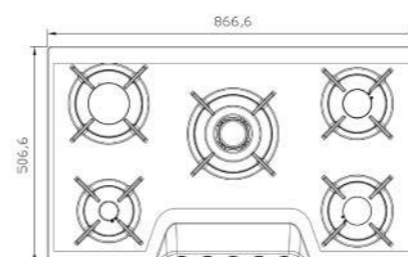

G-۴۶۰۲

سایز: ۶۴ x ۵۲ cm

- توان حرارتی مشعل‌ها:
  - بالا راست: متوسط ۱/۷۵ kW
  - پایین راست: کوچک ۱ kW
  - بالا چپ: متوسط ۱/۷۵ kW
  - پایین چپ: پلویز (Wok) ۳/۸ kW
- دارای ناب دوجزئی براق
  - پن ساپورت:
  - ترموکوپل:
  - راندمان حرارتی: >۶۰%
  - جنس صفحه: شیشه سکوریت
- چدنی با لعاب مات
  - Top Time
  - >۶۰%
  - شیشه سکوریت

G-۵۷۰۳

سایز: ۷۵ x ۵۰ cm

- توان حرارتی مشعل‌ها:
  - بالا راست: کوچک ۱ kW
  - وسط: متوسط ۱/۷۵ kW
  - بالا چپ: متوسط ۱/۷۵ kW
  - دارای ناب دوجزئی براق
- پن ساپورت:
- ترموکوپل:
- راندمان حرارتی: >۶۰%
- جنس صفحه: شیشه سکوریت

چدنی با لعاب مات
Top Time
>۶۰%

شیشه سکوریت

G-۵۹۰۴s

سایز: ۸۶ x ۵۰ cm

- توان حرارتی مشعل‌ها:
  - بالا راست: متوسط ۱/۷۵ kW
  - وسط: پلویز (Wok) ۳/۸ kW
  - بالا چپ: بزرگ ۳ kW
  - دارای ناب دوجزئی براق
- پن ساپورت:
- ترموکوپل:
- راندمان حرارتی: >۶۰%
- جنس صفحه: شیشه سکوریت با فریم استیل

چدنی با لعاب مات
Top Time
>۶۰%

شیشه سکوریت با فریم استیل

G-۵۹۰۴

سایز: ۸۶ x ۵۰ cm

- توان حرارتی مشعل‌ها:
  - بالا راست: متوسط ۱/۷۵ kW
  - وسط: پلویز (Wok) ۳/۸ kW
  - بالا چپ: بزرگ ۳ kW
  - دارای ناب دوجزئی براق
- پن ساپورت:
- ترموکوپل:
- راندمان حرارتی: >۶۰%
- جنس صفحه: شیشه سکوریت

چدنی با لعاب مات
Top Time
>۶۰%

شیشه سکوریت

G-۴۱۰۱

سایز: ۱۰۵ x ۴۱ cm

- توان حرارتی مشعل‌ها:
  - بالا راست: پلویز (Wok) ۴ kW
  - وسط: بزرگ ۳ kW
  - چپ: کوچک ۱ kW
  - دارای ناب دوجزئی براق
- پن ساپورت:
- ترموکوپل:
- راندمان حرارتی: >۶۰%
- جنس صفحه: شیشه سکوریت

چدنی با لعاب مات
Top Time
>۶۰%

شیشه سکوریت

G-۵۹۰۱s

سایز: ۸۷ x ۵۱ cm

- توان حرارتی مشعل‌ها:
  - بالا راست: متوسط ۱/۷۵ kW
  - وسط: پلویز (Wok) ۳/۸ kW
  - بالا چپ: بزرگ ۳ kW
  - دارای ناب دوجزئی مات
- پن ساپورت:
- ترموکوپل:
- راندمان حرارتی: >۶۰%
- جنس صفحه: شیشه سکوریت با فریم استیل

چدنی با لعاب مات
Top Time
>۶۰%

شیشه سکوریت با فریم استیل