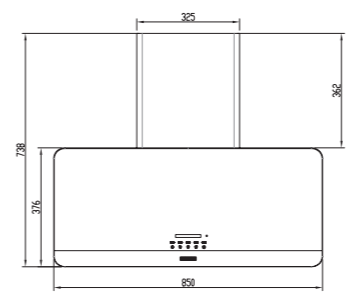

SA-431

سایز: ۸۵ X ۸۲ X ۳۶ / ۳ cm

- تعداد دور موتور: ۸ دور
- قدرت مکش: ۳۰۰-۸۰۰ مترمکعب بر ساعت
- میزان صدا: ۴۳-۵۲ dB(A)
- صفحه کنترل: لمسی
- فیلتر: ۱ فیلتر آلومینیومی با قابلیت شست و شو
- جنس بدنه: گالوانیزه شیشه
- لامپ: ۲ عدد لامپ LED گرد
- جک: لولای تقویت شده