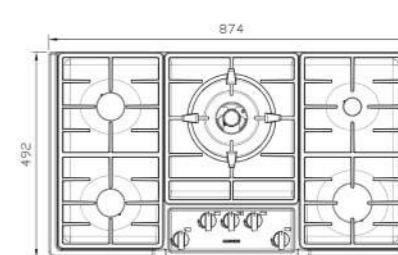

S-۴۶۰۵

سایز: ۵۹ x ۵۲ cm

- توان حرارتی مشعل‌ها:
- بالا راست: متوسط شف ۲/۵ kW
- پایین راست: کوچک ۱ kW
- بالا چپ: متوسط ۱/۹ kW
- پایین چپ: پلوپز (Wok) ۴ kW
- دارای ناب دوجزئی مات
- پن ساپورت:
- چدنی با لعاب مات
- ترموکوپل:
- راندمان حرارتی:
- جنس صفحه:
- استنلس استیل ۱۸/۸
- Top Time >۶۰%
- DEFENDI

S-۵۹۰۲

سایز: ۹۱ x ۵۲ cm

- توان حرارتی مشعل‌ها:
- بالا راست: متوسط ۱/۷۵ kW
- وسط: دوال (Dual) ۵ kW
- بالا چپ: کوچک ۱ kW
- دارای ناب دوجزئی مات
- پن ساپورت:
- چدنی با لعاب مات
- ترموکوپل:
- راندمان حرارتی:
- جنس صفحه:
- استنلس استیل ۱۸/۸
- Top Time >۶۰%
- DEFENDI

S-۵۹۰۴

سایز: ۸۶ x ۵۰ cm

- توان حرارتی مشعل‌ها:
- بالا راست: بزرگ ۳ kW
- وسط: دوال (Dual) ۵ kW
- بالا چپ: متوسط ۱/۷۵ kW
- دارای ناب دوجزئی مات
- پن ساپورت:
- چدنی با لعاب مات
- ترموکوپل:
- راندمان حرارتی:
- جنس صفحه:
- استنلس استیل ۱۸/۸
- Top Time >۶۰%
- DEFENDI

S-۳۵۰۱

سایز: ۵۲ x ۵۲ cm

- توان حرارتی مشعل‌ها:
- راست: پلوپز (Wok) ۳/۸ kW
- پایین چپ: کوچک ۱ kW
- بالا چپ: متوسط ۱/۷۵ kW
- دارای ناب دوجزئی مات
- پن ساپورت:
- چدنی با لعاب مات
- ترموکوپل:
- راندمان حرارتی:
- جنس صفحه:
- استنلس استیل ۱۸/۸
- Top Time >۶۰%
- DEFENDI

S-۴۶۰۳

سایز: ۶۰ x ۵۱ cm

- توان حرارتی مشعل‌ها:
- بالا راست: متوسط ۱/۷۵ kW
- پایین راست: متوسط ۱/۷۵ kW
- بالا چپ: پلوپز (Wok) ۳/۸ kW
- پایین چپ: کوچک ۱ kW
- دارای ناب دوجزئی مات
- پن ساپورت:
- چدنی با لعاب مات
- ترموکوپل:
- راندمان حرارتی:
- جنس صفحه:
- استنلس استیل ۱۸/۸
- Top Time >۶۰%
- DEFENDI

S-۵۹۰۱

سایز: ۸۷/۵ x ۴۹ cm

- توان حرارتی مشعل‌ها:
- بالا راست: بزرگ ۳ kW
- وسط: پلوپز (Wok) ۴ kW
- بالا چپ: متوسط ۱/۹ kW
- دارای ناب دوجزئی مات
- پن ساپورت:
- چدنی با لعاب مات
- ترموکوپل:
- راندمان حرارتی:
- جنس صفحه:
- استنلس استیل ۱۸/۸
- Top Time >۶۰%
- DEFENDI