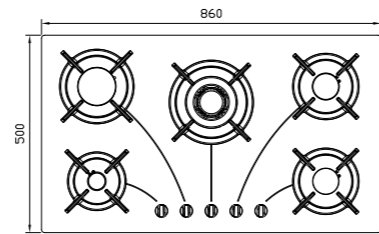

اجاق گازها دارای ۲۴ ماه ضمانت

۱۰ سال خدمات پس از فروش

اجاق گازهای ایتالیایی شیشه‌ای

G-۵۹۰۸

سایز: ۸۶ x ۵۰ cm

- توان حرارتی مشعل‌ها:
- بالا راست: متوسط ۱/۷۵ kW
- وسط: پلوپز (Wok) ۳/۸ kW
- بالا چپ: بزرگ ۳ kW
- دارای ناب دوجزئی براق
- پن ساپورت:
- ترموکوپل:
- راندمان حرارتی:
- جنس صفحه:
- پایین راست: کوچک شف ۱ kW
- پایین چپ: متوسط ۱/۹ kW
- بالا چپ: بزرگ ۳ kW
- دارای ناب دوجزئی براق
- پن ساپورت:
- ترموکوپل:
- راندمان حرارتی:
- جنس صفحه: