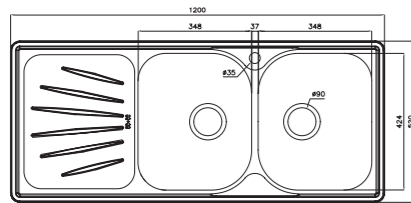

۶۰۸

سایز: ۸۰ x ۵۰ cm

- عمق لگن: ۱۷۵ میلی‌متر
- آب بندی: دارد
- جنس مواد: استنلس استیل ۱۸/۱۰
- ضخامت ورق سینک: ۰/۸ میلی‌متر
- عایق صدا: دارد
- ظرفیت (لیتر): ۲۶
- جهت سینک: راست و چپ
- ضمانت: ۱۰ سال

۶۱۱

سایز: ۱۰۰ x ۵۱ cm

- عمق لگن: ۱۷۵ میلی‌متر
- آب بندی: دارد
- جنس مواد: استنلس استیل ۱۸/۱۰
- ضخامت ورق سینک: ۰/۸ میلی‌متر
- عایق صدا: دارد
- ظرفیت (لیتر): ۳۹
- جهت سینک: راست و چپ
- ضمانت: ۱۰ سال

۳۰۰

سایز: ۱۲۰ x ۵۲ cm

- عمق لگن: ۱۹۰ میلی‌متر
- آب بندی: دارد
- جنس مواد: استنلس استیل ۱۸/۱۰
- ضخامت ورق سینک: ۰/۷ میلی‌متر
- عایق صدا: دارد
- ظرفیت (لیتر): ۵۰/۲
- جهت سینک: راست و چپ
- ضمانت: ۱۰ سال

۳۰۱

سایز: ۱۲۰ x ۵۲ cm

- عمق لگن: ۱۹۰ میلی‌متر
- آب بندی: دارد
- جنس مواد: استنلس استیل ۱۸/۱۰
- ضخامت ورق سینک: ۰/۷ میلی‌متر
- عایق صدا: دارد
- ظرفیت (لیتر): ۵۰/۲
- جهت سینک: راست و چپ
- ضمانت: ۱۰ سال

۵۳۰