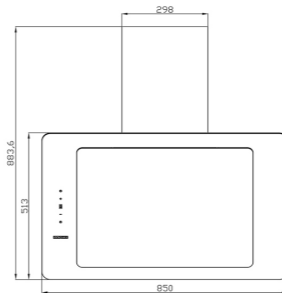

SA-420

سایز: ۸۵ X ۷۳ / ۸ X ۳۸ / ۷ cm

- تعداد دور موتور: ۳ دور
- قدرت مکش: ۳۰۰-۸۰۰ مترمکعب بر ساعت
- میزان صدا: ۴۵-۵۰ dB(A)
- صفحه کنترل: مکانیکال (دکمه ای)
- فیلتر: ۱ فیلتر آلومینیومی با قابلیت شست و شو
- جنس بدنه: گالوانیزه شیشه
- لامپ: ۲ عدد لامپ LED گرد
- جک: لولای تقویت شده