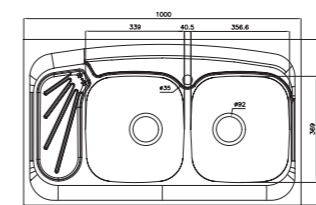

۲۱۵/۶۰

سایز: ۱۲۰ x ۶۰ cm

- عمق لگن: ۱۶۰ میلی‌متر
- جنس مواد: استنلس استیل ۱۸/۱۰
- ضخامت ورق سینک: ۰/۷ میلی‌متر
- عایق صدا: دارد
- ظرفیت (لیتر): ۳۸
- جهت سینک: راست و چپ
- ضمانت: ۱۰ سال

۲۱۶/۶۰

سایز: ۱۲۰ x ۶۰ cm

- عمق لگن: ۱۵۰ میلی‌متر
- جنس مواد: استنلس استیل ۱۸/۱۰
- ضخامت ورق سینک: ۰/۶ میلی‌متر
- عایق صدا: دارد
- ظرفیت (لیتر): ۳۱
- جهت سینک: راست و چپ
- ضمانت: ۱۰ سال

۲۰۰/۶۰

سایز: ۱۰۰ x ۶۰ cm

- عمق لگن: ۱۳۵ میلی‌متر
- جنس مواد: استنلس استیل ۱۸/۱۰
- ضخامت ورق سینک: ۰/۶ میلی‌متر
- عایق صدا: دارد
- ظرفیت (لیتر): ۲۸
- جهت سینک: راست و چپ
- ضمانت: ۱۰ سال

۲۱۴/۶۰

سایز: ۱۲۰ x ۶۰ cm

- عمق لگن: ۱۶۰ میلی‌متر
- جنس مواد: استنلس استیل ۱۸/۱۰
- ضخامت ورق سینک: ۰/۷ میلی‌متر
- عایق صدا: دارد
- ظرفیت (لیتر): ۳۸
- جهت سینک: راست و چپ
- ضمانت: ۱۰ سال

۹۵۰

سایز: ۱۱۶ X ۵۲ CM

- عمق لگن: ۱۹۰ میلی‌متر
- آب بندی: دارد
- جنس مواد: استنلس استیل ۱۸/۱۰
- ضخامت ورق سینک: ۰/۷ میلی‌متر
- عایق صدا: دارد
- ظرفیت (لیتر): ۵۰
- جهت سینک: راست و چپ
- ضمانت: ۱۰ سال

کریستال Crystal

سایز: ۱۲۳ X ۵۳ CM