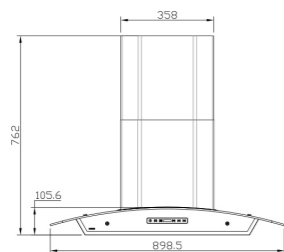

سایز: 90 X ۷۶ X ۵۰ / ۷ CM

- تعداد دور موتور: ۳ دور
- قدرت مکش: ۹۰۰-۳۰۰ مترمکعب بر ساعت
- میزان صدا: ۴۵-۵۰ dB(A)
- صفحه کنترل: لمسی
- فیلتر: ۲ فیلتر آلومینیومی با قابلیت شست و شو
- جنس بدنه: استیل، شیشه
- لامپ: ۲ عدد لامپ LED گرد
- سنسور دود و حرارت: دارد

سایز: 90 X ۷۶ / ۶ X ۵۰ / ۷ CM

- تعداد دور موتور: ۳ دور
- قدرت مکش: ۸۰۰-۳۰۰ مترمکعب بر ساعت
- میزان صدا: ۴۵-۵۰ dB(A)
- صفحه کنترل: لمسی
- فیلتر: ۱ فیلتر آلومینیومی با قابلیت شست و شو
- جنس بدنه: استیل، گالوانیزه
- لامپ: لامپ: ۲ عدد لامپ LED گرد
- سنسور دود و حرارت: دارد

سایز: 90 X ۷۲ / ۱ X ۴۷ / ۸ CM

- تعداد دور موتور: ۸ دور
- قدرت مکش: ۸۰۰-۳۰۰ مترمکعب بر ساعت
- میزان صدا: ۴۳-۵۰ dB(A)
- صفحه کنترل: لمسی
- فیلتر: ۲ فیلتر آلومینیومی با قابلیت شست و شو
- جنس بدنه: استیل، گالوانیزه و شیشه دودی
- لامپ: ۲ عدد لامپ LED گرد

سایز: 90 X ۷۵ / ۴ X ۴۷ / ۸ CM

- تعداد دور موتور: ۳ دور
- قدرت مکش: ۸۰۰-۳۰۰ مترمکعب بر ساعت
- میزان صدا: ۴۵-۵۰ dB(A)
- صفحه کنترل: لمسی
- فیلتر: ۲ فیلتر آلومینیومی با قابلیت شست و شو
- جنس بدنه: استیل، شیشه
- لامپ: ۲ عدد لامپ LED گرد
- سنسور دود و حرارت: دارد

سایز: 90 X ۷۳ / ۴ X ۴۷ / ۸ CM

- تعداد دور موتور: ۳ دور
- قدرت مکش: ۸۰۰-۳۰۰ مترمکعب بر ساعت
- میزان صدا: ۴۵-۵۰ dB(A)
- صفحه کنترل: دکمه‌ای
- فیلتر: ۲ فیلتر آلومینیومی با قابلیت شست و شو
- جنس بدنه: استیل، شیشه
- لامپ: ۲ عدد لامپ LED گرد

سایز: 90 X ۷۷ / ۴ X ۴۷ / ۸ CM

- تعداد دور موتور: ۳ دور
- قدرت مکش: ۸۰۰-۳۰۰ مترمکعب بر ساعت
- میزان صدا: ۴۵-۵۰ dB(A)
- صفحه کنترل: دکمه‌ای
- فیلتر: ۲ فیلتر آلومینیومی با قابلیت شست و شو
- جنس بدنه: استیل، شیشه
- لامپ: ۲ عدد لامپ LED گرد

سایز: 60 X ۷۳ X ۴۷ / ۸ CM

- تعداد دور موتور: ۳ دور
- قدرت مکش: ۹۰۰-۳۰۰ مترمکعب بر ساعت
- میزان صدا: ۴۵-۵۰ dB(A)
- صفحه کنترل: لمسی
- فیلتر: ۲ فیلتر آلومینیومی با قابلیت شست و شو
- جنس بدنه: استیل، شیشه
- لامپ: ۲ عدد لامپ LED گرد
- سنسور دود و حرارت: دارد