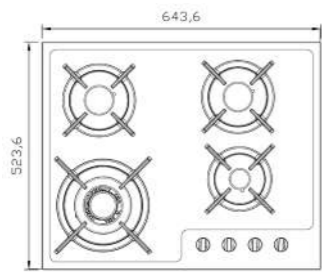

سایز: ۶۴ x ۵۲ cm

- توان حرارتی مشعل‌ها:
  - پایین راست: کوچک ۱/۳ kW
  - بالا راست: متوسط ۱/۷ kW
  - پایین چپ: پلوپز (Wok) ۳/۷ kW
  - بالا چپ: متوسط ۱/۷ kW

- دارای ناپ دوجزئی براق
- چدنی با لعاب مات
- پن ساپورت
- راندمان حرارتی: >۶۰%
- جنس صفحه: شیشه سکوریت با فریم استیل

سایز: ۶۴ x ۵۲ cm

- توان حرارتی مشعل‌ها:
  - پایین راست: کوچک ۱/۳ kW
  - بالا راست: متوسط ۱/۷ kW
  - پایین چپ: پلوپز (Wok) ۳/۷ kW
  - بالا چپ: متوسط ۱/۷ kW

- دارای ناپ دوجزئی براق
- چدنی با لعاب مات
- پن ساپورت
- راندمان حرارتی: >۶۰%
- جنس صفحه: شیشه سکوریت

سایز: ۸۷ x ۵۱ cm

- توان حرارتی مشعل‌ها:
  - پایین راست: متوسط ۱/۷ kW
  - بالا راست: متوسط ۱/۷ kW
  - وسط: پلوپز (Wok) ۳/۷ kW
  - بالا چپ: بزرگ ۲/۵ kW
  - دارای ناپ دوجزئی مات

- چدنی با لعاب مات
- راندمان حرارتی: >۶۰%
- شیشه سکوریت با فریم استیل

سایز: ۸۶ x ۵۰ cm

- توان حرارتی مشعل‌ها:
  - پایین راست: کوچک ۱/۳ kW
  - بالا راست: متوسط ۱/۷ kW
  - وسط: پلوپز (Wok) ۳/۷ kW
  - بالا چپ: بزرگ ۲/۵ kW
  - دارای ناپ دوجزئی براق

- چدنی با لعاب مات
- راندمان حرارتی: >۶۰%
- شیشه سکوریت با فریم استیل

سایز: ۶۴ x ۵۲ cm

- توان حرارتی مشعل‌ها:
  - پایین راست: کوچک ۱/۳ kW
  - بالا راست: متوسط ۱/۷ kW
  - پایین چپ: بزرگ ۲/۵ kW
  - بالا چپ: متوسط ۱/۷ kW

- دارای ناپ دوجزئی براق
- چدنی با لعاب مات
- پن ساپورت
- راندمان حرارتی: >۶۰%
- جنس صفحه: شیشه سکوریت

سایز: ۷۵ x ۵۰ cm

- توان حرارتی مشعل‌ها:
  - پایین راست: کوچک ۱/۳ kW
  - بالا راست: کوچک ۱/۳ kW
  - وسط: متوسط ۱/۷ kW
  - بالا چپ: متوسط ۱/۷ kW
  - دارای ناپ دوجزئی براق

- چدنی با لعاب مات
- راندمان حرارتی: >۶۰%
- شیشه سکوریت