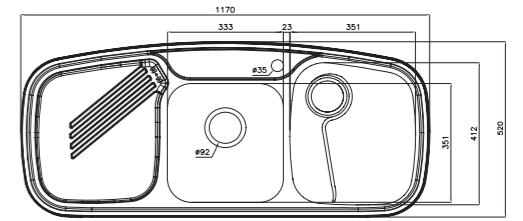

۶۱۰

سایز: ۱۰۰ x ۵۱ cm

- عمق لگن: ۱۷۵ میلی‌متر
- آب بندی: دارد
- جنس مواد: استنلس استیل ۱۸/۱۰
- ضخامت ورق سینک: ۰/۸ میلی‌متر
- عایق صدا: دارد
- ظرفیت (لیتر): ۲۶
- جهت سینک: راست و چپ
- ضمانت: ۱۰ سال

۶۱۴ Deep

سایز: ۱۱۷ x ۵۲ cm

- عمق لگن: ۱۷۵ میلی‌متر
- آب بندی: دارد
- جنس مواد: استنلس استیل ۱۸/۱۰
- ضخامت ورق سینک: ۰/۸ میلی‌متر
- عایق صدا: دارد
- ظرفیت (لیتر): ۳۹
- جهت سینک: راست و چپ
- ضمانت: ۱۰ سال

۶۱۴ New

سایز: ۱۱۷ x ۵۲ cm

- عمق لگن: ۱۷۵ میلی‌متر
- آب بندی: دارد
- جنس مواد: استنلس استیل ۱۸/۱۰
- ضخامت ورق سینک: ۰/۸ میلی‌متر
- عایق صدا: دارد
- ظرفیت (لیتر): ۳۹
- جهت سینک: راست و چپ
- ضمانت: ۱۰ سال

۶۰۵

سایز: ۶۳ x ۵۰ cm

- عمق لگن: ۱۷۵ میلی‌متر
- آب بندی: دارد
- جنس مواد: استنلس استیل ۱۸/۱۰
- ضخامت ورق سینک: ۰/۸ میلی‌متر
- عایق صدا: دارد
- ظرفیت (لیتر): ۲۶
- جهت سینک: وسط
- ضمانت: ۱۰ سال