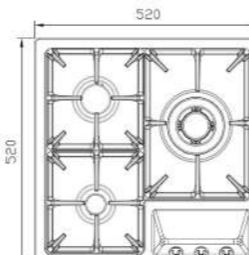

سایز: ۳۳ x ۵۲ cm

- توان حرارتی مشعل‌ها:
- بالا: بزرگ ۲/۵ kW
- پایین: کوچک ۱/۳ kW

چدنی با لعاب مات
>۶۰%
استنلس استیل ۱۸/۸

- دارای ناب دوجزئی مات
- پن ساپورت:
- راندمان حرارتی:
- جنس صفحه:

سایز: ۵۲ x ۵۲ cm

- توان حرارتی مشعل‌ها:
- بالا راست: پلوپز (Wok) ۳/۷ kW
- بالا چپ: متوسط ۱/۷ kW
- پایین چپ: کوچک ۱/۳ kW

چدنی با لعاب مات
>۶۰%
استنلس استیل ۱۸/۸

- دارای ناب دوجزئی مات
- پن ساپورت:
- راندمان حرارتی:
- جنس صفحه:

سایز: ۵۹ x ۵۲ cm

- توان حرارتی مشعل‌ها:
- بالا راست: متوسط ۱/۷ kW
- بالا چپ: متوسط ۱/۷ kW
- پایین راست: کوچک ۱/۳ kW
- پایین چپ: پلوپز (Wok) ۳/۷ kW

چدنی با لعاب مات
>۶۰%
استنلس استیل ۱۸/۸

- دارای ناب دوجزئی مات
- پن ساپورت:
- راندمان حرارتی:
- جنس صفحه:

سایز: ۹۱ x ۵۲ cm

- توان حرارتی مشعل‌ها:
- بالا راست: متوسط ۱/۷ kW
- وسط: پلوپز (Wok) ۳/۷ kW
- بالا چپ: بزرگ ۲/۵ kW
- پایین راست: بزرگ ۱/۳ kW

چدنی با لعاب مات
>۶۰%
استنلس استیل ۱۸/۸

- دارای ناب دوجزئی مات
- پن ساپورت:
- راندمان حرارتی:
- جنس صفحه:

سایز: ۶۰ x ۵۱ cm

- توان حرارتی مشعل‌ها:
- بالا راست: متوسط ۱/۷ kW
- بالا چپ: پلوپز (Wok) ۳/۷ kW
- پایین راست: متوسط ۱/۷ kW
- پایین چپ: کوچک ۱/۳ kW

چدنی با لعاب مات
>۶۰%
استنلس استیل ۱۸/۸

- دارای ناب دوجزئی مات
- پن ساپورت:
- راندمان حرارتی:
- جنس صفحه: