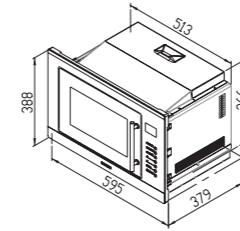

مایکروویو سولاردوم

سایز: ۶۰x۴۰x۴۰ cm

- دستور پخت: ۸ عملکرد
- مجهز به قفل کودک
- دارای سینی گرد شیشه ای
- لامپ سولاردوم با محافظ فلزی
- درب سه جداره ضد نشت
- قفل هم بندی دوطرفه
- قابلیت تنظیم توان و حد تابش
- با قابلیت یخ زدایی فوری
- حجم ۲۵ لیتر

مایکروویو هیتردار

سایز: ۶۰x۴۵x۵۶ cm

- دستور پخت: ۱۳ عملکرد
- مجهز به فن داخلی (یکنواخت کننده حرارت)
- مجهز به قفل کودک
- دارای سینی گرد لعابی
- سینی پیرکس مستطیلی (نشکن)
- بدنه استیل ضد خش
- قفل هم بندی دو طرفه
- دارای گریل
- با قابلیت یخ زدایی فوری
- حجم ۴۴ لیتر