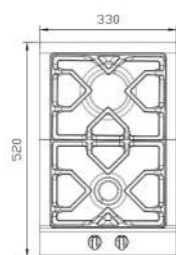

سایز: ۳۳ x ۵۲ cm

- توان حرارتی مشعل‌ها:
- بالا: بزرگ ۲/۵ kW
- پایین: کوچک ۱/۳ kW

چدنی با لعاب مات
>۶۰%
استنلس استیل ۱۸/۸

- دارای ناب دوجزئی مات
- پن ساپورت:
- راندمان حرارتی:
- جنس صفحه:

سایز: ۵۲ x ۵۲ cm

- توان حرارتی مشعل‌ها:
- بالا راست: پلوپز (Wok) ۳/۷ kW
- بالا چپ: متوسط ۱/۷ kW
- پایین چپ: کوچک ۱/۳ kW

چدنی با لعاب مات
>۶۰%
استنلس استیل ۱۸/۸

- دارای ناب دوجزئی مات
- پن ساپورت:
- راندمان حرارتی:
- جنس صفحه:

سایز: ۵۹ x ۵۲ cm

- توان حرارتی مشعل‌ها:
- بالا راست: متوسط ۱/۷ kW
- بالا چپ: متوسط ۱/۷ kW
- پایین راست: کوچک ۱/۳ kW
- پایین چپ: پلوپز (Wok) ۳/۷ kW

چدنی با لعاب مات
>۶۰%
استنلس استیل ۱۸/۸

- دارای ناب دوجزئی مات
- پن ساپورت:
- راندمان حرارتی:
- جنس صفحه:

سایز: ۹۱ x ۵۲ cm

- توان حرارتی مشعل‌ها:
- بالا راست: متوسط ۱/۷ kW
- وسط: پلوپز (Wok) ۳/۷ kW
- بالا چپ: بزرگ ۲/۵ kW
- پایین راست: بزرگ ۱/۳ kW

چدنی با لعاب مات
>۶۰%
استنلس استیل ۱۸/۸

- دارای ناب دوجزئی مات
- پن ساپورت:
- راندمان حرارتی:
- جنس صفحه:

سایز: ۶۰ x ۵۱ cm

- توان حرارتی مشعل‌ها:
- بالا راست: متوسط ۱/۷ kW
- بالا چپ: پلوپز (Wok) ۳/۷ kW
- پایین راست: متوسط ۱/۷ kW
- پایین چپ: کوچک ۱/۳ kW

چدنی با لعاب مات
>۶۰%
استنلس استیل ۱۸/۸

- دارای ناب دوجزئی مات
- پن ساپورت:
- راندمان حرارتی:
- جنس صفحه: