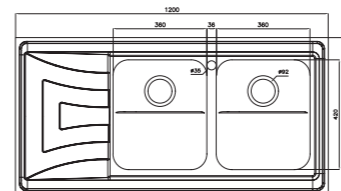

- عمق لگن: ۲۰۵ میلی‌متر
- جنس مواد: استنلس استیل ۱۸/۱۰
- ضخامت ورق سینک: ۰/۷ میلی‌متر
- عایق صدا: دارد
- ظرفیت (لیتر): ۵۶
- جهت سینک: راست و چپ
- ضمانت: ۱۰ سال

۷۲۶/۶۰

سایز: ۱۲۰ x ۶۰ cm

- عمق لگن: ۲۰۵ میلی‌متر
- جنس مواد: استنلس استیل ۱۸/۱۰
- ضخامت ورق سینک: ۰/۷ میلی‌متر
- عایق صدا: دارد
- ظرفیت (لیتر): ۵۰
- جهت سینک: راست و چپ
- ضمانت: ۱۰ سال

۷۳۴/۶۰

سایز: ۱۲۰ x ۶۰ cm

- عمق لگن: ۲۰۵ میلی‌متر
- جنس مواد: استنلس استیل ۱۸/۱۰
- ضخامت ورق سینک: ۰/۷ میلی‌متر
- عایق صدا: دارد
- ظرفیت (لیتر): ۵۶
- جهت سینک: راست و چپ
- ضمانت: ۱۰ سال

۷۳۶/۶۰

سایز: ۱۲۰ x ۶۰ cm

- عمق لگن: ۲۰۵ میلی‌متر
- جنس مواد: استنلس استیل ۱۸/۱۰
- ضخامت ورق سینک: ۰/۷ میلی‌متر
- عایق صدا: دارد
- ظرفیت (لیتر): ۵۶
- جهت سینک: راست و چپ
- ضمانت: ۱۰ سال

۷۳۸/۶۰

سایز: ۱۲۰ x ۶۰ cm

- عمق لگن: ۲۰۵ میلی‌متر
- جنس مواد: استنلس استیل ۱۸/۱۰
- ضخامت ورق سینک: ۰/۷ میلی‌متر
- عایق صدا: دارد
- ظرفیت (لیتر): ۵۶
- جهت سینک: راست و چپ
- ضمانت: ۱۰ سال