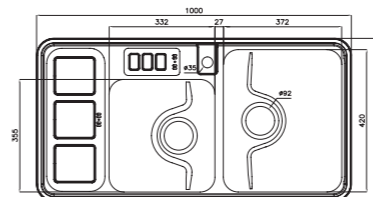

۷۶۵

سایز: ۱۱۶ x ۵۲ cm

- عمق لگن: ۲۰۵ میلی‌متر
- آب بندی: دارد
- جنس مواد: استنلس استیل ۱۸/۱۰
- ضخامت ورق سینک: ۰/۷ میلی‌متر
- عایق صدا: دارد
- ظرفیت (لیتر): ۵۶
- جهت سینک: راست و چپ
- ضمانت: ۱۰ سال

۸۱۰

سایز: ۶۰ x ۵۵ cm

- عمق لگن: ۱۶۵ میلی‌متر
- آب بندی: دارد
- جنس مواد: استنلس استیل ۱۸/۱۰
- ضخامت ورق سینک: ۰/۸ میلی‌متر
- عایق صدا: دارد
- ظرفیت (لیتر): ۱۹
- جهت سینک: وسط
- ضمانت: ۱۰ سال

۸۱۳

سایز: ۱۰۰ x ۵۲ cm

- عمق لگن: ۱۸۰ میلی‌متر
- آب بندی: دارد
- جنس مواد: استنلس استیل ۱۸/۱۰
- ضخامت ورق سینک: ۰/۸ میلی‌متر
- عایق صدا: دارد
- ظرفیت (لیتر): ۴۵
- جهت سینک: راست و چپ
- ضمانت: ۱۰ سال

۸۱۴

سایز: ۱۲۰ x ۵۲ cm

- عمق لگن: ۱۸۰ میلی‌متر
- آب بندی: دارد
- جنس مواد: استنلس استیل ۱۸/۱۰
- ضخامت ورق سینک: ۰/۸ میلی‌متر
- عایق صدا: دارد
- ظرفیت (لیتر): ۴۵
- جهت سینک: راست و چپ
- ضمانت: ۱۰ سال

۷۶۴

سایز: ۱۱۶ x ۵۲ cm