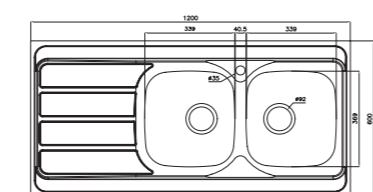

۲۷۰/۶۰

سایز: ۱۲۰ x ۶۰ cm

- عمق لگن: ۱۳۵ میلی‌متر
- جنس مواد: استنلس استیل ۱۸/۱۰
- ضخامت ورق سینک: ۰/۶ میلی‌متر
- عایق صدا: دارد
- ظرفیت (لیتر): ۲۸
- جهت سینک: راست و چپ
- ضمانت: ۱۰ سال

۲۱۷/۶۰

سایز: ۱۲۰ x ۶۰ cm

- عمق لگن: ۱۵۰ میلی‌متر
- جنس مواد: استنلس استیل ۱۸/۱۰
- ضخامت ورق سینک: ۰/۶ میلی‌متر
- عایق صدا: دارد
- ظرفیت (لیتر): ۳۱
- جهت سینک: راست و چپ
- ضمانت: ۱۰ سال

۲۱۸/۶۰

سایز: ۱۲۰ x ۶۰ cm

- عمق لگن: ۱۵۰ میلی‌متر
- جنس مواد: استنلس استیل ۱۸/۱۰
- ضخامت ورق سینک: ۰/۶ میلی‌متر
- عایق صدا: دارد
- ظرفیت (لیتر): ۳۱
- جهت سینک: راست و چپ
- ضمانت: ۱۰ سال

۲۶۰/۶۰

سایز: ۱۲۰ x ۶۰ cm

- عمق لگن: ۱۲۸ میلی‌متر
- جنس مواد: استنلس استیل ۱۸/۱۰
- ضخامت ورق سینک: ۰/۶ میلی‌متر
- عایق صدا: دارد
- ظرفیت (لیتر): ۲۸
- جهت سینک: راست و چپ
- ضمانت: ۱۰ سال

۱۶۵/۵۰

سایز: ۱۰۰ x ۵۰ cm