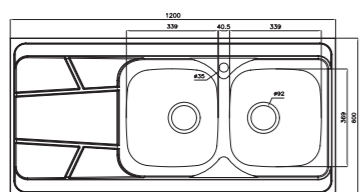

- عمق لگن: ۱۲۸ میلی‌متر
- جنس مواد: استنلس استیل ۱۸/۱۰
- ضخامت ورق سینک: ۰/۶ میلی‌متر
- عایق صدا: دارد
- ظرفیت (لیتر): ۲۸
- جهت سینک: راست و چپ
- ضمانت: ۱۰ سال

۲۷۰/۵۰

سایز: ۱۲۰ x ۵۰ cm

- عمق لگن: ۱۳۵ میلی‌متر
- جنس مواد: استنلس استیل ۱۸/۱۰
- ضخامت ورق سینک: ۰/۶ میلی‌متر
- عایق صدا: دارد
- ظرفیت (لیتر): ۲۸
- جهت سینک: راست و چپ
- ضمانت: ۱۰ سال

۲۷۰/۶۰

سایز: ۱۲۰ x ۶۰ cm

- عمق لگن: ۱۳۵ میلی‌متر
- جنس مواد: استنلس استیل ۱۸/۱۰
- ضخامت ورق سینک: ۰/۶ میلی‌متر
- عایق صدا: دارد
- ظرفیت (لیتر): ۲۸
- جهت سینک: راست و چپ
- ضمانت: ۱۰ سال

۲۱۷/۶۰

سایز: ۱۲۰ x ۶۰ cm

- عمق لگن: ۱۵۰ میلی‌متر
- جنس مواد: استنلس استیل ۱۸/۱۰
- ضخامت ورق سینک: ۰/۶ میلی‌متر
- عایق صدا: دارد
- ظرفیت (لیتر): ۳۱
- جهت سینک: راست و چپ
- ضمانت: ۱۰ سال

۲۱۸/۶۰

سایز: ۱۲۰ x ۶۰ cm

- عمق لگن: ۱۵۰ میلی‌متر
- جنس مواد: استنلس استیل ۱۸/۱۰
- ضخامت ورق سینک: ۰/۶ میلی‌متر
- عایق صدا: دارد
- ظرفیت (لیتر): ۳۱
- جهت سینک: راست و چپ
- ضمانت: ۱۰ سال

۲۶۰/۶۰

سایز: ۱۲۰ x ۶۰ cm

- عمق لگن: ۱۲۸ میلی‌متر
- جنس مواد: استنلس استیل ۱۸/۱۰
- ضخامت ورق سینک: ۰/۶ میلی‌متر
- عایق صدا: دارد
- ظرفیت (لیتر): ۲۸
- جهت سینک: راست و چپ
- ضمانت: ۱۰ سال

۱۶۵/۵۰

سایز: ۱۰۰ x ۵۰ cm