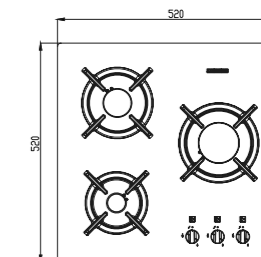

سایز: ۳۵ x ۵۲ cm

1. توان حرارتی مشعل‌ها:
   - بالا: بزرگ ۳ kW
   - پایین: کوچک ۱ kW
   - دارای ناب دوجزئی براق
   - پن ساپورت:
   - ترموکوپل:
   - راندمان حرارتی:
   - جنس صفحه:
2. چدنی با لعاب مات
   Top Time
   >۶۰%
   شیشه سکوریت

سایز: ۵۲ x ۵۲ cm

1. توان حرارتی مشعل‌ها:
   - راست: بزرگ ۳ kW
   - بالا چپ: متوسط ۱/۷۵ kW
   - پایین چپ: کوچک ۱ kW
   - دارای ناب دوجزئی براق
   - پن ساپورت:
   - ترموکوپل:
   - راندمان حرارتی:
   - جنس صفحه:
2. چدنی با لعاب مات
   Top Time
   >۶۰%
   شیشه سکوریت