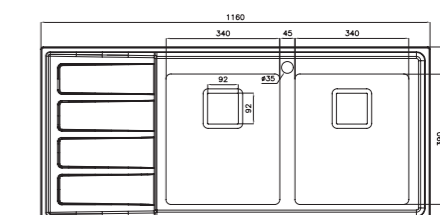

- عمق لگن: ۱۸۰ میلی‌متر
- آب بندی: دارد
- جنس مواد: استنلس استیل ۱۸/۱۰
- ضخامت ورق سینک: ۰/۸ میلی‌متر
- عایق صدا: دارد
- ظرفیت (لیتر): ۴۵
- جهت سینک: راست و چپ
- ضمانت: ۱۰ سال

۹۵۰

سایز: ۱۱۶ X ۵۲ CM

- عمق لگن: ۱۹۰ میلی‌متر
- آب بندی: دارد
- جنس مواد: استنلس استیل ۱۸/۱۰
- ضخامت ورق سینک: ۰/۷ میلی‌متر
- عایق صدا: دارد
- ظرفیت (لیتر): ۵۰
- جهت سینک: راست و چپ
- ضمانت: ۱۰ سال

۷۶۵

سایز: ۱۱۶ x ۵۲ cm

- عمق لگن: ۲۰۵ میلی‌متر
- آب بندی: دارد
- جنس مواد: استنلس استیل ۱۸/۱۰
- ضخامت ورق سینک: ۰/۷ میلی‌متر
- عایق صدا: دارد
- ظرفیت (لیتر): ۵۶
- جهت سینک: راست و چپ
- ضمانت: ۱۰ سال

۸۱۰

سایز: ۶۰ x ۵۵ cm