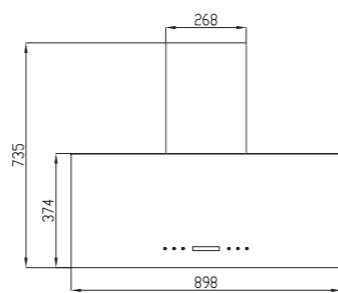

سایز: ۸۵x۸۲x۳۹/۳ CM

- تعداد دور موتور: ۸ دور
- قدرت مکش: ۷۰۰-۳۰۰ مترمکعب بر ساعت
- میزان صدا: ۴۳-۵۲ dB(A)
- صفحه کنترل: لمسی
- فیلتر: ۱ فیلتر آلومینیومی با قابلیت شست و شو
- جنس بدنه: گالوانیزه شیشه
- لامپ: ۲ عدد لامپ LED گرد
- جک: لولای تقویت شده