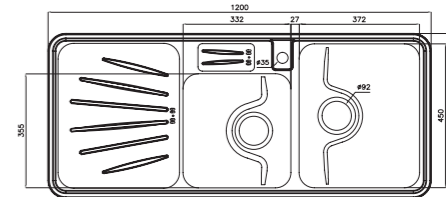

۷۶۵

سایز: ۱۱۶ x ۵۲ cm

- عمق لگن: ۲۰۵ میلی‌متر
- آب بندی: دارد
- جنس مواد: استنلس استیل ۱۸/۱۰
- ضخامت ورق سینک: ۰/۷ میلی‌متر
- عایق صدا: دارد
- ظرفیت (لیتر): ۵۶
- جهت سینک: راست و چپ
- ضمانت: ۱۰ سال

۸۱۰

سایز: ۶۰ x ۵۵ cm

- عمق لگن: ۱۶۵ میلی‌متر
- آب بندی: دارد
- جنس مواد: استنلس استیل ۱۸/۱۰
- ضخامت ورق سینک: ۰/۸ میلی‌متر
- عایق صدا: دارد
- ظرفیت (لیتر): ۱۹
- جهت سینک: وسط
- ضمانت: ۱۰ سال

۸۱۳

سایز: ۱۰۰ x ۵۲ cm

- عمق لگن: ۱۸۰ میلی‌متر
- آب بندی: دارد
- جنس مواد: استنلس استیل ۱۸/۱۰
- ضخامت ورق سینک: ۰/۸ میلی‌متر
- عایق صدا: دارد
- ظرفیت (لیتر): ۴۵
- جهت سینک: راست و چپ
- ضمانت: ۱۰ سال

۸۱۴

سایز: ۱۲۰ x ۵۲ cm

- عمق لگن: ۱۸۰ میلی‌متر
- آب بندی: دارد
- جنس مواد: استنلس استیل ۱۸/۱۰
- ضخامت ورق سینک: ۰/۸ میلی‌متر
- عایق صدا: دارد
- ظرفیت (لیتر): ۴۵
- جهت سینک: راست و چپ
- ضمانت: ۱۰ سال

۷۶۴

سایز: ۱۱۶ x ۵۲ cm