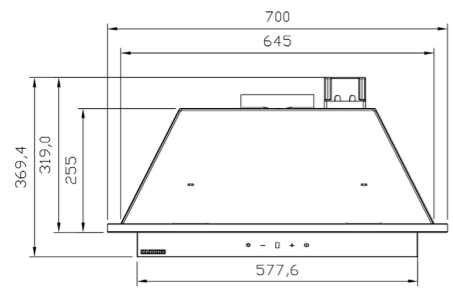

سایز: 70x28x39/2 cm

- تعداد دور موتور: ۸ دور
- قدرت مکش: ۳۰۰-۸۰۰ مترمکعب بر ساعت
- میزان صدا: ۴۳-۵۰ dB(A)
- صفحه کنترل: لمسی
- فیلتر: ۲ فیلتر آلومینیومی با قابلیت شست و شو
- جنس بدنه: استیل شیشه
- لامپ: ۲ عدد لامپ SMD

سایز: 70x28x39/2 cm

- تعداد دور موتور: ۸ دور
- قدرت مکش: ۳۰۰-۸۰۰ مترمکعب بر ساعت
- میزان صدا: ۴۳-۵۰ dB(A)
- صفحه کنترل: لمسی
- فیلتر: ۲ فیلتر آلومینیومی با قابلیت شست و شو
- جنس بدنه: استیل شیشه
- لامپ: ۲ عدد لامپ SMD

سایز: 70x28x35/3 cm

- تعداد دور موتور: ۳ دور
- قدرت مکش: ۳۰۰-۸۰۰ مترمکعب بر ساعت
- میزان صدا: ۴۵-۵۰ dB(A)
- صفحه کنترل: لمسی
- فیلتر: ۱ فیلتر آلومینیومی با قابلیت شست و شو
- جنس بدنه: گالوانیزه شیشه
- لامپ: ۱ عدد لامپ SMD
- سنسور دود و حرارت: دارد

سایز: 70x28x34/7 cm

- تعداد دور موتور: ۳ دور
- قدرت مکش: ۳۰۰-۸۰۰ مترمکعب بر ساعت
- میزان صدا: ۴۵-۵۰ dB(A)
- صفحه کنترل: لمسی
- فیلتر: ۲ فیلتر آلومینیومی با قابلیت شست و شو
- جنس بدنه: روغنی رنگ شده و شیشه
- لامپ: ۲ عدد لامپ SMD
- سنسور دود و حرارت: دارد

سایز: 80x28x35/7 cm

- تعداد دور موتور: ۳ دور
- قدرت مکش: ۳۰۰-۸۰۰ مترمکعب بر ساعت
- میزان صدا: ۴۵-۵۰ dB(A)
- صفحه کنترل: مکانیکال (دکمه ای)
- فیلتر: ۲ فیلتر آلومینیومی با قابلیت شست و شو
- جنس بدنه: استیل
- لامپ: ۱ عدد لامپ SMD

سایز: 70x28x38/4 cm

- تعداد دور موتور: ۸ دور
- قدرت مکش: ۳۰۰-۸۰۰ مترمکعب بر ساعت
- میزان صدا: ۴۳-۵۰ dB(A)
- صفحه کنترل: لمسی
- فیلتر: ۲ فیلتر آلومینیومی با قابلیت شست و شو
- جنس بدنه: گالوانیزه شیشه
- لامپ: ۱ عدد لامپ SMD

سایز: 70x28x35/5 cm

- تعداد دور موتور: ۳ دور
- قدرت مکش: ۳۰۰-۸۰۰ مترمکعب بر ساعت
- میزان صدا: ۴۵-۵۰ dB(A)
- صفحه کنترل: مکانیکال (دکمه ای)
- فیلتر: ۲ فیلتر آلومینیومی با قابلیت شست و شو
- جنس بدنه: گالوانیزه
- لامپ: ۱ عدد لامپ SMD