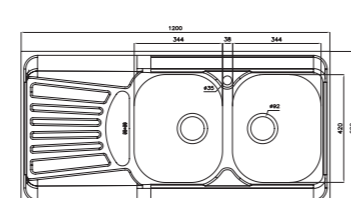

- عمق لگن: ۲۰۵ میلی‌متر
- جنس مواد: استنلس استیل ۱۸/۱۰
- ضخامت ورق سینک: ۰/۷ میلی‌متر
- عایق صدا: دارد
- ظرفیت (لیتر): ۵۶
- جهت سینک: راست و چپ
- ضمانت: ۱۰ سال

۷۳۸/۶۰

سایز: ۱۲۰ x ۶۰ cm

- عمق لگن: ۲۰۵ میلی‌متر
- جنس مواد: استنلس استیل ۱۸/۱۰
- ضخامت ورق سینک: ۰/۷ میلی‌متر
- عایق صدا: دارد
- ظرفیت (لیتر): ۵۶
- جهت سینک: راست و چپ
- ضمانت: ۱۰ سال

۷۲۵/۵۰

سایز: ۱۲۰ x ۵۰ cm

- عمق لگن: ۱۷۵ میلی‌متر
- جنس مواد: استنلس استیل ۱۸/۱۰
- ضخامت ورق سینک: ۰/۷ میلی‌متر
- عایق صدا: دارد
- ظرفیت (لیتر): ۳۶
- جهت سینک: راست و چپ
- ضمانت: ۱۰ سال

۷۲۵/۶۰

سایز: ۱۲۰ x ۶۰ cm

- عمق لگن: ۲۰۵ میلی‌متر
- جنس مواد: استنلس استیل ۱۸/۱۰
- ضخامت ورق سینک: ۰/۷ میلی‌متر
- عایق صدا: دارد
- ظرفیت (لیتر): ۵۰
- جهت سینک: راست و چپ
- ضمانت: ۱۰ سال

۷۳۵/۶۰

سایز: ۱۲۰ x ۶۰ cm

- عمق لگن: ۲۰۵ میلی‌متر
- جنس مواد: استنلس استیل ۱۸/۱۰
- ضخامت ورق سینک: ۰/۷ میلی‌متر
- عایق صدا: دارد
- ظرفیت (لیتر): ۵۶
- جهت سینک: راست و چپ
- ضمانت: ۱۰ سال

۶۱۲/۵۰

سایز: ۱۲۰ x ۵۰ cm

- عمق لگن: ۱۷۵ میلی‌متر
- جنس مواد: استنلس استیل ۱۸/۱۰
- ضخامت ورق سینک: ۰/۸ میلی‌متر
- عایق صدا: دارد
- ظرفیت (لیتر): ۳۶
- جهت سینک: راست و چپ
- ضمانت: ۱۰ سال

۶۱۸/۶۰

سایز: ۸۰ x ۶۰ cm