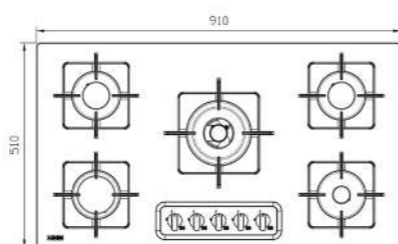

اجاق گازها دارای ۲۴ ماه ضمانت

۱۰ سال خدمات پس از فروش

اجاق گازهای ایتالیایی استیل

S-۵۹۱۳

سایز: ۹۱ x ۵۱ cm

- توان حرارتی مشعل‌ها:
- پایین راست: کوچک ۱ kW
- پایین وسط: پلوپز (Wok) ۴ kW
- پایین چپ: بزرگ ۳ kW
- بالا راست: متوسط ۱/۹ kW
- بالا وسط: پلوپز (Wok) ۴ kW
- بالا چپ: متوسط ۱/۹ kW
- دارای ناب دوجزئی مات
- پن سایپورت:
- چدنی با لعاب مات
- ترموکوپل:
- راندمان حرارتی:
- جنس صفحه:
- استنلس استیل ۱۸/۸
- Top Time >۶۰%