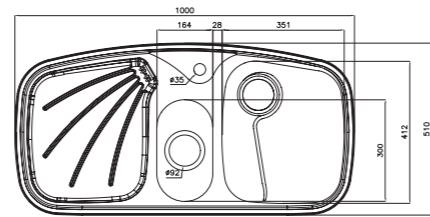

۷۳۵

سایز: ۱۱۶ x ۵۲ cm

- عمق لگن: ۲۰۵ میلی‌متر
- آب بندی: دارد
- جنس مواد: استنلس استیل ۱۸/۱۰
- ضخامت ورق سینک: ۰/۷ میلی‌متر
- عایق صدا: دارد
- ظرفیت (لیتر): ۵۶
- جهت سینک: راست و چپ
- ضمانت: ۱۰ سال

۶۱۸

سایز: ۸۰ x ۵۰ cm

- عمق لگن: ۱۷۵ میلی‌متر
- آب بندی: دارد
- جنس مواد: استنلس استیل ۱۸/۱۰
- ضخامت ورق سینک: ۰/۷ میلی‌متر
- عایق صدا: دارد
- ظرفیت (لیتر): ۲۱
- جهت سینک: راست و چپ
- ضمانت: ۱۰ سال

۷۲۶

سایز: ۱۲۰ x ۵۰ cm

- عمق لگن: ۲۰۵ میلی‌متر
- آب بندی: دارد
- جنس مواد: استنلس استیل ۱۸/۱۰
- ضخامت ورق سینک: ۰/۷ میلی‌متر
- عایق صدا: دارد
- ظرفیت (لیتر): ۵۰
- جهت سینک: راست و چپ
- ضمانت: ۱۰ سال

۶۱۰

سایز: ۱۰۰ x ۵۱ cm

- عمق لگن: ۱۷۵ میلی‌متر
- آب بندی: دارد
- جنس مواد: استنلس استیل ۱۸/۱۰
- ضخامت ورق سینک: ۰/۸ میلی‌متر
- عایق صدا: دارد
- ظرفیت (لیتر): ۲۶
- جهت سینک: راست و چپ
- ضمانت: ۱۰ سال

۶۱۴ Deep

سایز: ۱۱۷ x ۵۲ cm

- عمق لگن: ۱۷۵ میلی‌متر
- آب بندی: دارد
- جنس مواد: استنلس استیل ۱۸/۱۰
- ضخامت ورق سینک: ۰/۸ میلی‌متر
- عایق صدا: دارد
- ظرفیت (لیتر): ۳۹
- جهت سینک: راست و چپ
- ضمانت: ۱۰ سال

۶۱۴ New

سایز: ۱۱۷ x ۵۲ cm