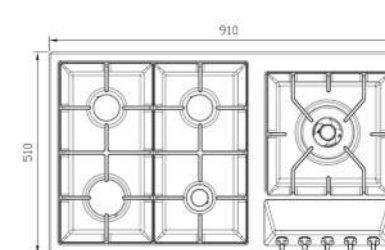

سایز: ۸۷ x ۵۲ cm

- توان حرارتی مشعل‌ها:
- بالا راست: متوسط ۱/۷ kW
- وسط: پلوپز (Wok) ۳/۷ kW
- بالا چپ: کوچک ۱/۳ kW
- پایین راست: متوسط ۱/۷ kW
- پایین چپ: بزرگ ۲/۵ kW

- دارای ناب دوجزئی مات
- چدنی با لعاب مات >۶۵%
- استنلس استیل ۱۸/۸
- پن ساپورت:
- راندهمان حرارتی:
- جنس صفحه:

سایز: ۸۸ x ۵۰ cm

- توان حرارتی مشعل‌ها:
- بالا راست: متوسط ۱/۷ kW
- وسط: پلوپز (Wok) ۳/۷ kW
- بالا چپ: بزرگ ۲/۵ kW
- پایین راست: متوسط ۱/۷ kW
- پایین چپ: کوچک ۱/۳ kW

- دارای ناب دوجزئی مات
- چدنی با لعاب مات >۶۵%
- استنلس استیل ۱۸/۸
- پن ساپورت:
- راندهمان حرارتی:
- جنس صفحه:

سایز: ۱۲۰ x ۵۱ cm

- توان حرارتی مشعل‌ها:
- بالا راست: متوسط ۱/۷ kW
- وسط راست: پلوپز (Wok) ۳/۷ kW
- وسط چپ: پلوپز (Wok) ۳/۷ kW
- بالا چپ: بزرگ ۲/۵ kW
- پایین راست: کوچک ۱/۳ kW
- پایین چپ: متوسط ۱/۷ kW

- دارای ناب دوجزئی مات
- چدنی با لعاب مات >۶۵%
- استنلس استیل ۱۸/۸
- پن ساپورت:
- راندهمان حرارتی:
- جنس صفحه:

سایز: ۸۶ x ۵۰ cm

- توان حرارتی مشعل‌ها:
- بالا راست: متوسط ۱/۷ kW
- وسط: پلوپز (Wok) ۳/۷ kW
- بالا چپ: متوسط ۱/۷ kW
- پایین راست: کوچک ۱/۳ kW
- پایین چپ: بزرگ ۲/۵ kW

- دارای ناب دوجزئی مات
- چدنی با لعاب مات >۶۵%
- استنلس استیل ۱۸/۸
- پن ساپورت:
- راندهمان حرارتی:
- جنس صفحه:

سایز: ۸۶ x ۵۰ cm

- توان حرارتی مشعل‌ها:
- بالا راست: بزرگ ۲/۵ kW
- وسط: پلوپز (Wok) ۳/۷ kW
- بالا چپ: متوسط ۱/۷ kW
- پایین راست: متوسط ۱/۷ kW
- پایین چپ: کوچک ۱/۳ kW

- دارای ناب دوجزئی مات
- چدنی با لعاب مات >۶۵%
- استنلس استیل ۱۸/۸
- پن ساپورت:
- راندهمان حرارتی:
- جنس صفحه:

سایز: ۹۱ x ۵۱ cm

- توان حرارتی مشعل‌ها:
- راست: پلوپز (Wok) ۳/۷ kW
- بالا وسط: متوسط ۱/۷ kW
- بالا چپ: متوسط ۱/۷ kW
- پایین وسط: کوچک ۱/۳ kW
- پایین چپ: بزرگ ۲/۵ kW

- دارای ناب دوجزئی مات
- چدنی با لعاب مات >۶۵%
- استنلس استیل ۱۸/۸
- پن ساپورت:
- راندهمان حرارتی:
- جنس صفحه: