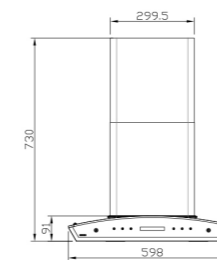

SA-107

سایز: 60 X ۷۳ X ۴۷ / ۸ CM

- تعداد دور موتور: ۳ دور
- قدرت مکش: ۹۰۰-۳۰۰ مترمکعب بر ساعت
- میزان صدا: ۴۵-۵۰ dB(A)
- صفحه کنترل: لمسی
- فیلتر: ۲ فیلتر آلومینیومی با قابلیت شست و شو
- جنس بدنه: استیل، شیشه
- لامپ: ۲ عدد لامپ LED گرد
- سنسور دود و حرارت: دارد