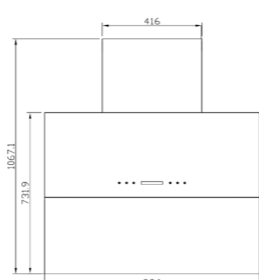

سایز: ۸۵x۸۱/۷x۳۷/۳ CM

- تعداد دور موتور: ۸ دور
- قدرت مکش: ۸۰۰-۳۰۰ مترمکعب بر ساعت
- میزان صدا: ۴۳-۵۲ dB(A)
- صفحه کنترل: لمسی
- فیلتر: ۱ فیلتر آلومینیومی با قابلیت شست و شو
- جنس بدنه: گالوانیزه شیشه
- لامپ: ۲ عدد لامپ LED گرد
- جک: لولای تقویت شده