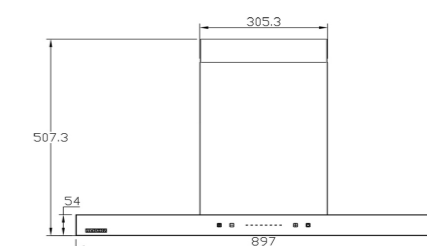

سایز: ۹۰ X ۶۷ / ۴ X ۴۷ / ۴ CM

- تعداد دور موتور: ۸ دور
- قدرت مکش: ۳۰۰-۷۰۰ مترمکعب بر ساعت
- میزان صدا: ۴۳-۵۲ dB(A)
- صفحه کنترل: لمسی
- فیلتر: ۳ فیلتر آلومینیومی با قابلیت شست و شو
- جنس بدنه: استیل، شیشه
- لامپ: ۲ عدد لامپ LED مستطیلی

سایز: ۹۰ X ۷۳ / ۳ X ۵۰ / ۱ CM

- تعداد دور موتور: ۸ دور
- قدرت مکش: ۳۰۰-۸۰۰ مترمکعب بر ساعت
- میزان صدا: ۴۳-۵۰ dB(A)
- صفحه کنترل: لمسی
- فیلتر: ۱ فیلتر آلومینیومی با قابلیت شست و شو
- جنس بدنه: استیل، شیشه
- لامپ: ۱ عدد لامپ فلوروسنت

سایز: ۹۰ X ۷۳ / ۳ X ۵۰ / ۱ CM

- تعداد دور موتور: ۸ دور
- قدرت مکش: ۲۰۰-۸۰۰ مترمکعب بر ساعت
- میزان صدا: ۴۳-۵۲ dB(A)
- صفحه کنترل: تاج استیل
- فیلتر: ۱ فیلتر آلومینیومی با قابلیت شست و شو
- جنس بدنه: استیل
- لامپ: ۱ عدد لامپ فلوروسنت

سایز: ۹۰ X ۷۲ / ۱ X ۴۷ / ۸ CM

- تعداد دور موتور: ۸ دور
- قدرت مکش: ۳۰۰-۹۰۰ مترمکعب بر ساعت
- میزان صدا: ۴۳-۵۰ dB(A)
- صفحه کنترل: لمسی
- فیلتر: ۲ فیلتر آلومینیومی با قابلیت شست و شو
- جنس بدنه: استیل، شیشه
- لامپ: ۲ عدد لامپ LED گرد

سایز: ۹۰ X ۷۱ / ۹ X ۴۸ CM

- تعداد دور موتور: ۳ دور
- قدرت مکش: ۳۰۰-۹۰۰ مترمکعب بر ساعت
- میزان صدا: ۴۵-۵۰ dB(A)
- صفحه کنترل: دکمه‌ای
- فیلتر: ۲ فیلتر آلومینیومی با قابلیت شست و شو
- جنس بدنه: استیل، شیشه
- لامپ: ۲ عدد لامپ LED گرد

سایز: ۹۰ X ۷۰ / ۳ X ۵۲ / ۱ CM

- تعداد دور موتور: ۴ دور
- قدرت مکش: ۳۰۰-۸۰۰ مترمکعب بر ساعت
- میزان صدا: ۴۵-۵۲ dB(A)
- صفحه کنترل: لمسی حرکتی
- فیلتر: ۱ فیلتر آلومینیومی با قابلیت شست و شو
- جنس بدنه: گالوانیزه شیشه
- لامپ: ۱ عدد لامپ فلوروسنت
- سنسور حرارت: دارد