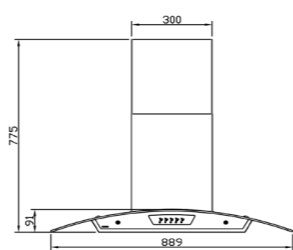

سایز: 90 X ۷۶ X ۵۰ / ۷ CM

- تعداد دور موتور: ۳ دور
- قدرت مکش: ۹۰۰-۳۰۰ مترمکعب بر ساعت
- میزان صدا: ۴۵-۵۰ dB(A)
- صفحه کنترل: لمسی
- فیلتر: ۲ فیلتر آلومینیومی با قابلیت شست و شو
- جنس بدنه: استیل، شیشه
- لامپ: ۲ عدد لامپ LED گرد
- سنسور دود و حرارت: دارد

سایز: 90 X ۷۶ / ۶ X ۵۰ / ۷ CM

- تعداد دور موتور: ۳ دور
- قدرت مکش: ۸۰۰-۳۰۰ مترمکعب بر ساعت
- میزان صدا: ۴۵-۵۰ dB(A)
- صفحه کنترل: لمسی
- فیلتر: ۱ فیلتر آلومینیومی با قابلیت شست و شو
- جنس بدنه: استیل، گالوانیزه
- لامپ: لامپ: ۲ عدد لامپ LED گرد
- سنسور دود و حرارت: دارد

سایز: 90 X ۷۲ / ۱ X ۴۷ / ۸ CM

- تعداد دور موتور: ۸ دور
- قدرت مکش: ۸۰۰-۳۰۰ مترمکعب بر ساعت
- میزان صدا: ۴۳-۵۰ dB(A)
- صفحه کنترل: لمسی
- فیلتر: ۲ فیلتر آلومینیومی با قابلیت شست و شو
- جنس بدنه: استیل، گالوانیزه و شیشه دودی
- لامپ: ۲ عدد لامپ LED گرد

سایز: 90 X ۷۵ / ۴ X ۴۷ / ۸ CM

- تعداد دور موتور: ۳ دور
- قدرت مکش: ۸۰۰-۳۰۰ مترمکعب بر ساعت
- میزان صدا: ۴۵-۵۰ dB(A)
- صفحه کنترل: لمسی
- فیلتر: ۲ فیلتر آلومینیومی با قابلیت شست و شو
- جنس بدنه: استیل، شیشه
- لامپ: ۲ عدد لامپ LED گرد
- سنسور دود و حرارت: دارد

سایز: 90 X ۷۳ / ۴ X ۴۷ / ۸ CM

- تعداد دور موتور: ۳ دور
- قدرت مکش: ۸۰۰-۳۰۰ مترمکعب بر ساعت
- میزان صدا: ۴۵-۵۰ dB(A)
- صفحه کنترل: دکمه‌ای
- فیلتر: ۲ فیلتر آلومینیومی با قابلیت شست و شو
- جنس بدنه: استیل، شیشه
- لامپ: ۲ عدد لامپ LED گرد

سایز: 90 X ۷۷ / ۴ X ۴۷ / ۸ CM

- تعداد دور موتور: ۳ دور
- قدرت مکش: ۸۰۰-۳۰۰ مترمکعب بر ساعت
- میزان صدا: ۴۵-۵۰ dB(A)
- صفحه کنترل: دکمه‌ای
- فیلتر: ۲ فیلتر آلومینیومی با قابلیت شست و شو
- جنس بدنه: استیل، شیشه
- لامپ: ۲ عدد لامپ LED گرد

سایز: 60 X ۷۳ X ۴۷ / ۸ CM

- تعداد دور موتور: ۳ دور
- قدرت مکش: ۹۰۰-۳۰۰ مترمکعب بر ساعت
- میزان صدا: ۴۵-۵۰ dB(A)
- صفحه کنترل: لمسی
- فیلتر: ۲ فیلتر آلومینیومی با قابلیت شست و شو
- جنس بدنه: استیل، شیشه
- لامپ: ۲ عدد لامپ LED گرد
- سنسور دود و حرارت: دارد